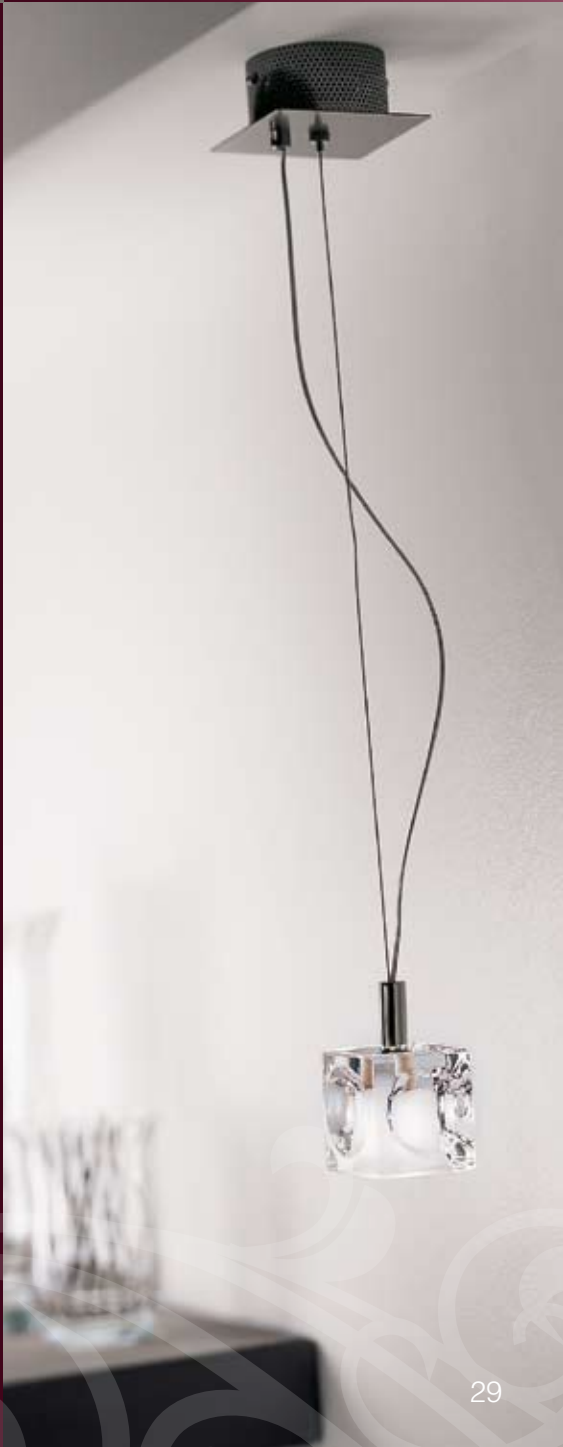

113/S1 40W G9 230V Nikel L10 - p 10 - h 30/130 cm ▶