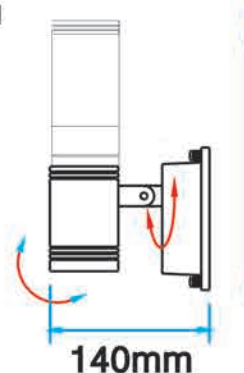

Лампы в комплект не входят. Цена указана на светильник с любым из плафонов в сборе.

Каждый светильник в индивидуальной упаковке
Материал - алюминий, цвет - серебристо-серый /SV/

OWU-101D / OD-T6

Высота светильника с плафоном
H = 290 мм

OWU-102 / OD-T6

Высота светильника с плафоном
H = 320 мм

390 руб.

OWU-101D / OD-T2

Высота светильника с плафоном
H = 495 мм

450 руб.

	IP44		GU-10 50W
---	------	---	--------------

Светильники OGE-252 и OGE-601- уличные светильники-столбы IP44, патрон E27
Светильник используется с тремя видами плафонов с матовым стеклом, по выбору заказчика.
Лампы в комплект не входят. Цена указана на светильник с любым из плафонов в сборе.