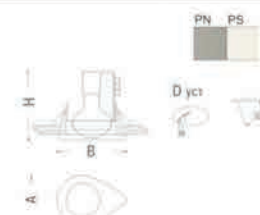

Количество светильников в коробке - 50 шт.

лампы в комплект не входят

Товар по ценам акции продается в количестве, кратному количеству в коробке