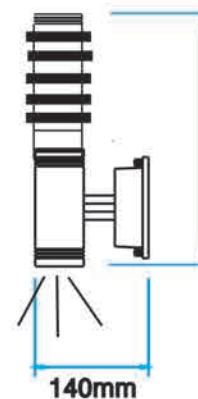

Высота светильника с плафоном
H = 320 мм

390 руб.

OWU-101D / OD-T2

Высота светильника с плафоном
H = 495 мм