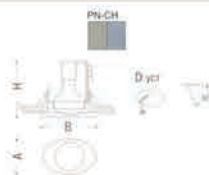

NDLU805F / 82H-E14-3

Светильник неповоротный
Тип лампы: R50 E14
Макс. мощность лампы: 60W
Материал: Металл
Размер светильника: 82мм x 85мм
Высота светильника: 95мм
Диаметр установочного отверстия: 64мм
Макс. толщина установочной поверхности: 14мм