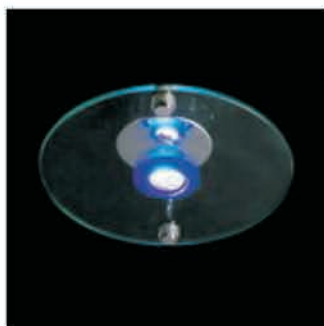

OGE-252 / OD-T6

Высота светильника с плафоном
H = 800 мм

590 руб.

OGE-601 / OD-T6

Высота светильника с плафоном
H = 800 мм

OGE-601 / OD-T2

Высота светильника с плафоном
H = 1005 мм

Светильники потолочные и подвесные серии 115 с патроном G4. Лампы в комплекте.

Цвет основания хром, стекло прозрачное.

Светильники потолочные серии 125 с патроном E27 под энергосберегающую лампу. Лампы в комплект не входят.

Цвет основания - сатинированный хром, стекло матовое.

450 руб.