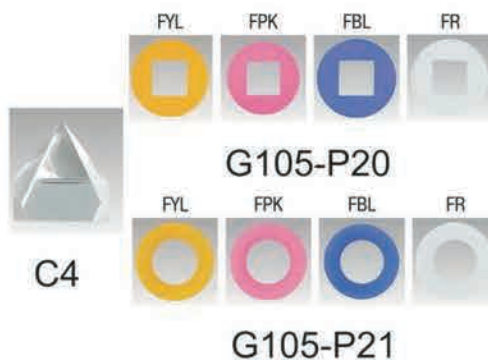

Количество светильников в коробке - 50 шт.

лампы в комплект не входят

Количество светильников в коробке - 50 шт.

Товар по ценам акции продается в количестве, кратном количеству в коробке

Светильники со стеклом и декоративным кристаллом имеют литой металлический корпус с патроном E14.

Цены указаны на комплект: корпус светильника+стекло+кристалл+патрон E14.

Каждый светильник в индивидуальной упаковке, стекло и кристалл упакованы отдельно.

NDLG186

19 руб.

Светильник неповоротный
Тип лампы: R50 E14
Макс. мощность лампы: 60W
Материал: Металл
Диаметр светильника: 78мм
Высота светильника: 95мм