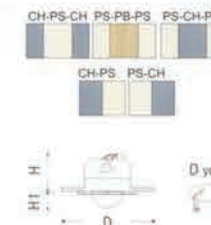

Светильники встраиваемые с кристаллами.
Каждый светильник вместе с кристаллом в индивидуальной упаковке

25 руб.

NDL881

Светильник неповоротный
Тип цоколя: GU5.3
Макс. мощность лампы: 50W
Материал: Металл
Диаметр светильника: 80мм
Высота светильника: 65мм
Высота кристалла: 50мм
Диаметр установочного отверстия: 72мм
Макс. толщина установочной поверхности: 12мм

25 руб.

NDL882

Светильник неповоротный
Тип цоколя: GU5.3
Макс. мощность лампы: 50W
Материал: Металл
Диаметр светильника: 80мм
Высота светильника: 65мм
Высота кристалла: 40мм
Диаметр установочного отверстия: 72мм
Макс. толщина установочной поверхности: 12мм

15 руб.

NDL881S

Светильник неповоротный
Тип цоколя: GU4
Макс. мощность лампы: 35W
Материал: Металл
Диаметр светильника: 60мм
Высота светильника: 60мм
Высота кристалла: 40мм
Диаметр установочного отверстия: 52мм
Макс. толщина установочной поверхности: 12мм

Светильники серии NDLU имеют литой
металлический корпус и патрон E14.
Цены указаны на комплект: корпус
светильника+патрон E14.

NDLU880D

25 руб.

NDLU880C

Светильник плоскоповоротный
Тип лампы: R50 E14
Макс. мощность лампы: 60W
Материал: Металл
Диаметр светильника: 82мм
Высота светильника: 105мм
Диаметр установочного отверстия: 72мм
Макс. толщина установочной поверхности: 20мм

Количество светильников в коробке - 50 шт.

лампы в комплект не входят

Количество светильников в коробке - 50 шт.

Товар по ценам акции продается в количестве, кратном количеству в коробке