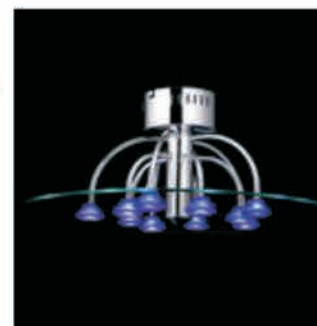

C115-1

светильник потолочный
G4 1*20W
D = 200 мм

990 руб.

C115-5

светильник потолочный
G4 5*20W
D = 480 мм

1490 руб.

C115-10

светильник потолочный
G4 10*20W
D = 560 мм