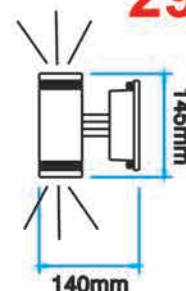

Светильники серии OWU - настенные светильники, IP44, GU10
Светильники могут использоваться как без дополнительных аксессуаров,
так и с цилиндрическими плафонами типа OD-T.

250 руб.

OWU-102

290 руб.

Количество светильников в коробке - 20 шт.

Светильник OGE-253 - уличный настенный светильник "Большой факел", IP44, патрон E27. Рекомендуется использовать энергосберегающую лампу.
Светильник используется с двумя видами плафонов с матовым стеклом, по выбору заказчика.

Высота светильника с плафоном H=880 мм

450 руб.

Высота светильника с плафоном H=1080 мм

Количество светильников в коробке - 4 шт.

Лампы в комплект не входят. Цена указана на светильник с любым из плафонов в сборе.
Каждый светильник в индивидуальной упаковке
Материал - алюминий. Цвет - серебристо-серый /SV/