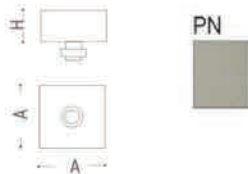

лампы в комплект не входят

NNL221

69 руб.