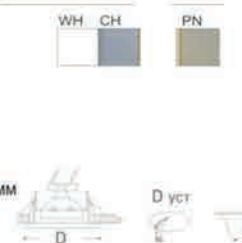

Светильник плоскоповоротный
Тип цоколя: GU4
Макс. мощность лампы: 35W
Материал: Металл
Диаметр светильника: 63мм
Высота светильника: 45мм
Диаметр установочного отверстия: 57мм
Макс. толщина установочной поверхности: 14мм