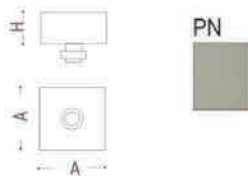

Светильник накладной с декоративным

Светильники настенные с декоративным стеклом.
Патрон GU5.3, max 50W 12V, встроенный трансформатор 50W
Каждый светильник в индивидуальной упаковке

NDLB276A

39 руб.

Тип цоколя: GU5.3
Макс. мощность лампы: 50W
Материал: Металл
Размер светильника: 70мм x 70мм x 30мм