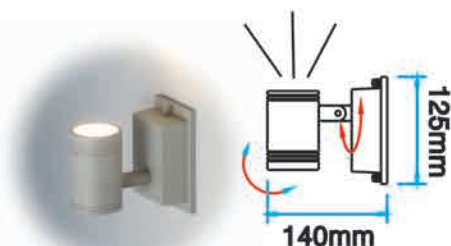

Количество светильников в коробке - 20 шт.

Количество светильников в коробке - 20 шт.

Светильники серии OWU - настенные светильники, IP44, GU10
Светильники могут использоваться как без дополнительных аксессуаров,
так и с цилиндрическими плафонами типа OD-T.

OWU-101D

250 руб.

OWU-102

290 руб.

Количество светильников в коробке - 20 шт.

Светильник OGE-253 - уличный настенный светильник "Большой факел", IP44, патрон E27. Рекомендуется использовать энергосберегающую лампу.
Светильник используется с двумя видами плафонов с матовым стеклом, по выбору заказчика.