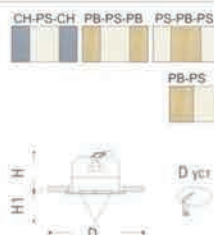

Светильники встраиваемые с кристаллами.
Каждый светильник вместе с кристаллом в индивидуальной упаковке

25 руб.

NDL881

Светильник неповоротный
Тип цоколя: GU5.3
Макс. мощность лампы: 50W
Материал: Металл
Диаметр светильника: 80мм
Высота светильника: 65мм
Высота кристалла: 50мм
Диаметр установочного отверстия: 72мм
Макс. толщина установочной поверхности: 12мм

25 руб.

NDL882

Светильник неповоротный
Тип цоколя: GU5.3
Макс. мощность лампы: 50W
Материал: Металл
Диаметр светильника: 80мм
Высота светильника: 65мм
Высота кристалла: 40мм
Диаметр установочного отверстия: 72мм
Макс. толщина установочной поверхности: 12мм

15 руб.

NDL881S

Светильник неповоротный
Тип цоколя: GU4
Макс. мощность лампы: 35W
Материал: Металл
Диаметр светильника: 60мм
Высота светильника: 60мм
Высота кристалла: 40мм
Диаметр установочного отверстия: 52мм
Макс. толщина установочной поверхности: 12мм

Светильники серии NDLU имеют литой
металлический корпус и патрон E14.
Цены указаны на комплект: корпус
светильника+патрон E14.

NDLU880D

25 руб.

NDLU880C

Светильник плоскоповоротный
Тип лампы: R50 E14
Макс. мощность лампы: 60W
Материал: Металл
Диаметр светильника: 82мм
Высота светильника: 105мм
Диаметр установочного отверстия: 72мм
Макс. толщина установочной поверхности: 20мм

Количество светильников в коробке - 50 шт.

лампы в комплект не входят

Количество светильников в коробке - 50 шт.

Товар по ценам акции продается в количестве, кратном количеству в коробке