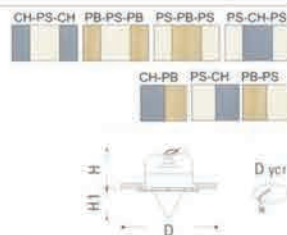

Светильники встраиваемые с кристаллами.
Каждый светильник вместе с кристаллом в индивидуальной упаковке

25 руб.

NDL881

Светильник неповоротный
Тип цоколя: GU5.3
Макс. мощность лампы: 50W
Материал: Металл
Диаметр светильника: 80мм
Высота светильника: 65мм
Высота кристалла: 50мм
Диаметр установочного отверстия: 72мм
Макс. толщина установочной поверхности: 12мм

25 руб.

NDL882

Светильник неповоротный
Тип цоколя: GU5.3
Макс. мощность лампы: 50W
Материал: Металл
Диаметр светильника: 80мм
Высота светильника: 65мм
Высота кристалла: 40мм
Диаметр установочного отверстия: 72мм
Макс. толщина установочной поверхности: 12мм

15 руб.

NDL881S

Светильник неповоротный
Тип цоколя: GU4
Макс. мощность лампы: 35W
Материал: Металл
Диаметр светильника: 60мм
Высота светильника: 60мм
Высота кристалла: 40мм
Диаметр установочного отверстия: 52мм
Макс. толщина установочной поверхности: 12мм

Светильники серии NDLU имеют литой
металлический корпус и патрон E14.
Цены указаны на комплект: корпус
светильника+патрон E14.

NDLU880D

25 руб.

NDLU880C

Светильник плоскоповоротный
Тип лампы: R50 E14
Макс. мощность лампы: 60W
Материал: Металл
Диаметр светильника: 82мм
Высота светильника: 105мм
Диаметр установочного отверстия: 72мм
Макс. толщина установочной поверхности: 20мм

Количество светильников в коробке - 50 шт.

лампы в комплект не входят

Количество светильников в коробке - 50 шт.

Товар по ценам акции продается в количестве, кратном количеству в коробке