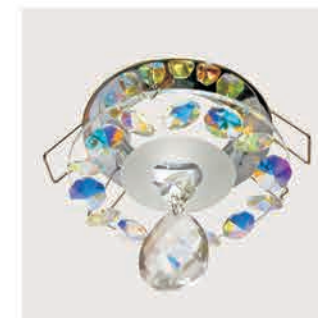

Диаметр установочного отверстия: 62мм

Макс. толщина установочной поверхности: 15мм

C186-C1

Цвет хрусталя:
черный, перламутровый,
янтарный

C186-C2

Цвет хрусталя:
перламутровый

C186-C3

Цвет хрусталя:
черный, перламутровый,
янтарный, розовый