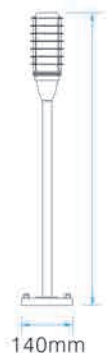

Лампы в комплект не входят. Цена указана на светильник с любым из плафонов в сборе.

Каждый светильник в индивидуальной упаковке
Материал - алюминий, цвет - серебристо-серый /SV/

OWU-101D / OD-T6

Высота светильника с плафоном
H = 290 мм

OWU-102 / OD-T6

Высота светильника с плафоном
H = 320 мм

390 руб.

OWU-101D / OD-T2

Высота светильника с плафоном
H = 495 мм

450 руб.

	IP44		GU-10 50W
---	------	---	--------------

Светильники OGE-252 и OGE-601- уличные светильники-столбы IP44, патрон E27
Светильник используется с тремя видами плафонов с матовым стеклом, по выбору заказчика.
Лампы в комплект не входят. Цена указана на светильник с любым из плафонов в сборе.

Каждый светильник в индивидуальной упаковке
Материал - алюминий. Цвет - серебристо-серый /SV/
В светильнике рекомендуется использовать энергосберегающую лампу

OGE-252 / OD-T2

Высота светильника с плафоном
H = 1005 мм