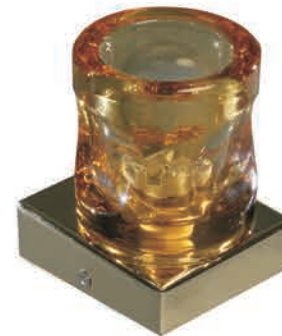

85 x 70 x H100 mm

NNL276