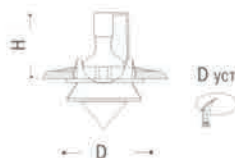

Количество светильников в коробке- 50 шт.

Светильник неповоротный встраиваемый с декоративным стеклом