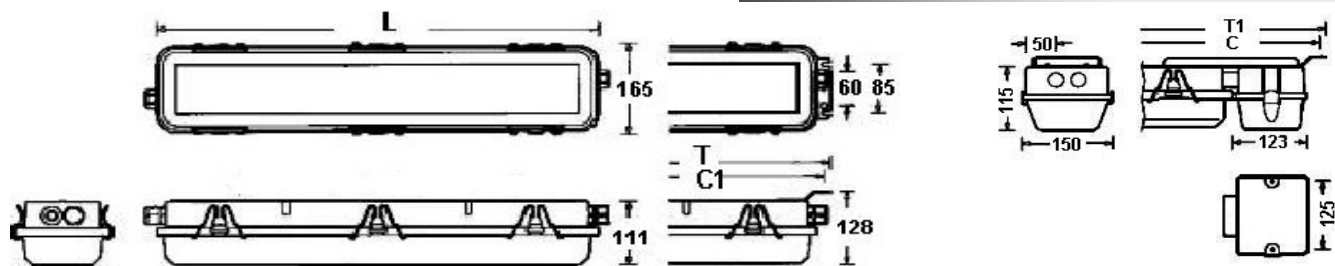

Светильник высокого качества для промышленности и судов, требует минимального обслуживания. Подвесная монтажная панель с быстроразъемным коннектором и пружинным ламподержателем. Корпус из стали, обработанной композиционным сплавом из алюминия и цинка (Galvfan) или кислотоустойчивой нержавеющей стали, покрыт белой порошковой эпоксидно-полиэстерной эмалью. Возможно исполнение из некрашенной нержавеющей стали. Плафон из ударопрочного поликарбоната. Может поставляться с внешним аварийным блоком на 1,5 или 3 часа для моделей с лампами на 18 и 36Вт.

MIX/MAX/MIR/MIL IP66/67

MIXZ - взрывозащищенный светильник ExnAIIIT2(T3) / **MIRZ** - химостойкий светильник
MAXZ - взрывозащищенный светильник 2ExedmIICT5 / **MILZ** - низкотемпературный, до -40°C

ТИП	ЦЕНА, euro. (оплата-по ЦБ РФ)	Код для заказа	ЛАМПА	ДЛИНА мм	ШИРИНА, ГЛУБИНА / Ø	ВЫСОТА мм
F - Поставляется с электромагнитным ПРА						
MIXZ67 218F TW PC M20	склад 96,90	MIX036425	T26/T8	724	165	128
MIXZ67 236F TW PC M20	склад 137,88	006558	T26/T8	1334	165	128
MIXZ67 258F TW PC M20	склад 154,80	MIX036424	T26/T8	1634	165	128
MIRZ67 218F TW PC M20	склад 92,40	004982	T26/T8	724	165	128
MIRZ67 236F TW PC M20	цена по запросу	004983	T26/T8	1334	165	128
MIRZ67 258F TW PC M20	цена по запросу	004994	T26/T8	1634	165	128