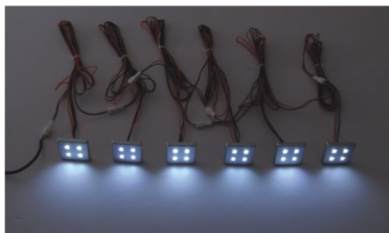

Цвет– матовое серебро.

Напряжение питания– 220-240 В.

Мощность– 2,9 Вт.

Минимальный световой поток– 180 Лм.

Материал– Алюминий.

Климатическое исполнение– IP-44.

HOWELL

HL-G02302