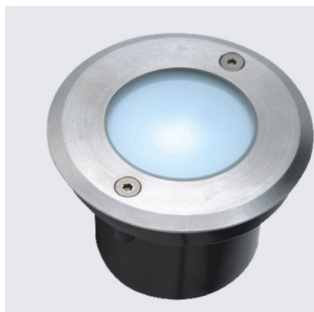

1018 руб.

Светильник грунтовый(подводный).

Цвет– нерж. сталь

Напряжение питания– 220-240 В.

Мощность– 1 Вт.

Минимальный световой поток– 100 Лм.

Материал– Нерж. сталь.

Климатическое исполнение– IP-67.