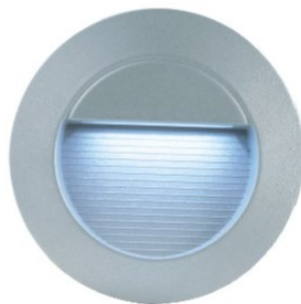

Климатическое исполнение– IP-65.

HOWELL

HL-G01302

485руб.

Набор встраиваемых декоративных светильников «Звездное небо».

Цвет–нерж. сталь.

Напряжение питания– 12 В.

Мощность– 5 X 0,25 Вт.

Материал– Нерж. сталь.

Климатическое исполнение– IP-68.

В комплекте с блоком питания.

HOWELL

HL-G02501

311 руб.

Светильник декоративный встраиваемый.

Цвет– матовое серебро.