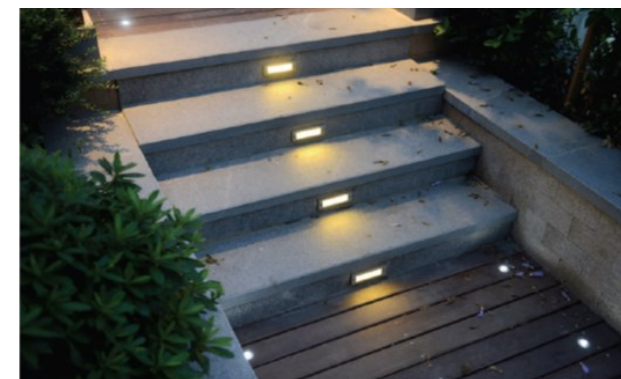

HOWELL

В настоящем буклете представлены **светильники для декоративного и ландшафтного освещения** компании HOWELL, которые отличаются от большинства светильников, представленных на рынке РФ очень хорошим соотношением «Цена-Качество».