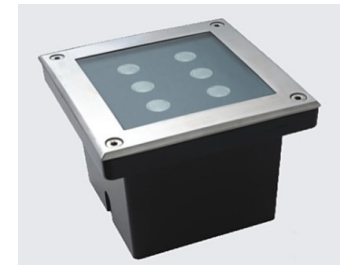

HL-E02302

2046 руб.

Светильник грунтовый(подводный).

Цвет– нерж. сталь.

Напряжение питания– 220-240 В.

Мощность– 6 Вт.

Минимальный световой поток– 360 Лм.

Материал– Нерж. сталь

Климатическое исполнение– IP-67.