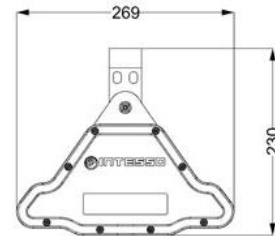

Matrix I-150*

Промышленный подвесной светодиодный
светильник

Стоимость: 11 800 руб.

*для высот до 14 м.

Технические характеристики:

Номинальная мощность не более:	90/150/300 Вт
Номинальное напряжение:	220 В ±10%
Угол раскрытия луча:	90x120°
Световой поток: не менее	9000/12000/24000 лм
Цветовая температура:	3000-6500 К
Вес: не более	8,1/8,6/13,2 кг
Исполнение:	IP 65
Габариты изделия:	526x532x184 мм
Габариты упаковки:	550x542x330 мм