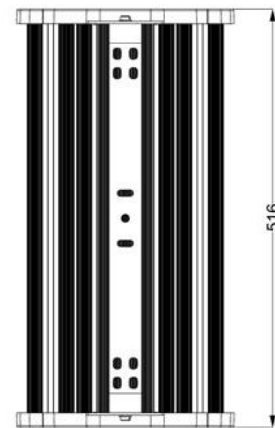

Matrix I-150*

Промышленный подвесной светодиодный
светильник

Стоимость: 11 800 руб.

*для высот до 14 м.

Технические характеристики:

Номинальная мощность не более:	90/150/300 Вт
Номинальное напряжение:	220 В ±10%
Угол раскрытия луча:	90x120°
Световой поток: не менее	9000/12000/24000 лм
Цветовая температура:	3000-6500 К
Вес: не более	8,1/8,6/13,2 кг
Исполнение:	IP 65
Габариты изделия:	526x532x184 мм
Габариты упаковки:	550x542x330 мм