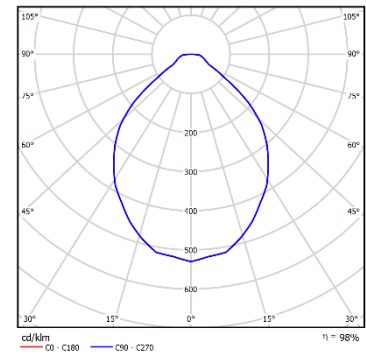

Matrix LOD-40

Светодиодный светильник встраиваемый.
 Ультратонкий.

Стоимость: 3 150 руб.*

*актуально на 01.06.2014 г.

Технические характеристики:

Номинальная мощность не более:	40 Вт
Номинальное напряжение:	220 В ±10%
Угол раскрытия луча:	120°
Световой поток: не менее	3100 Лм
Цветовая температура:	4000-5000 К
Вес: не более	4,4 кг
Исполнение:	IP 50
Габариты изделия:	595x595x11 мм
Габариты упаковки:	650x610x45 мм (Два светильника в упаковке)