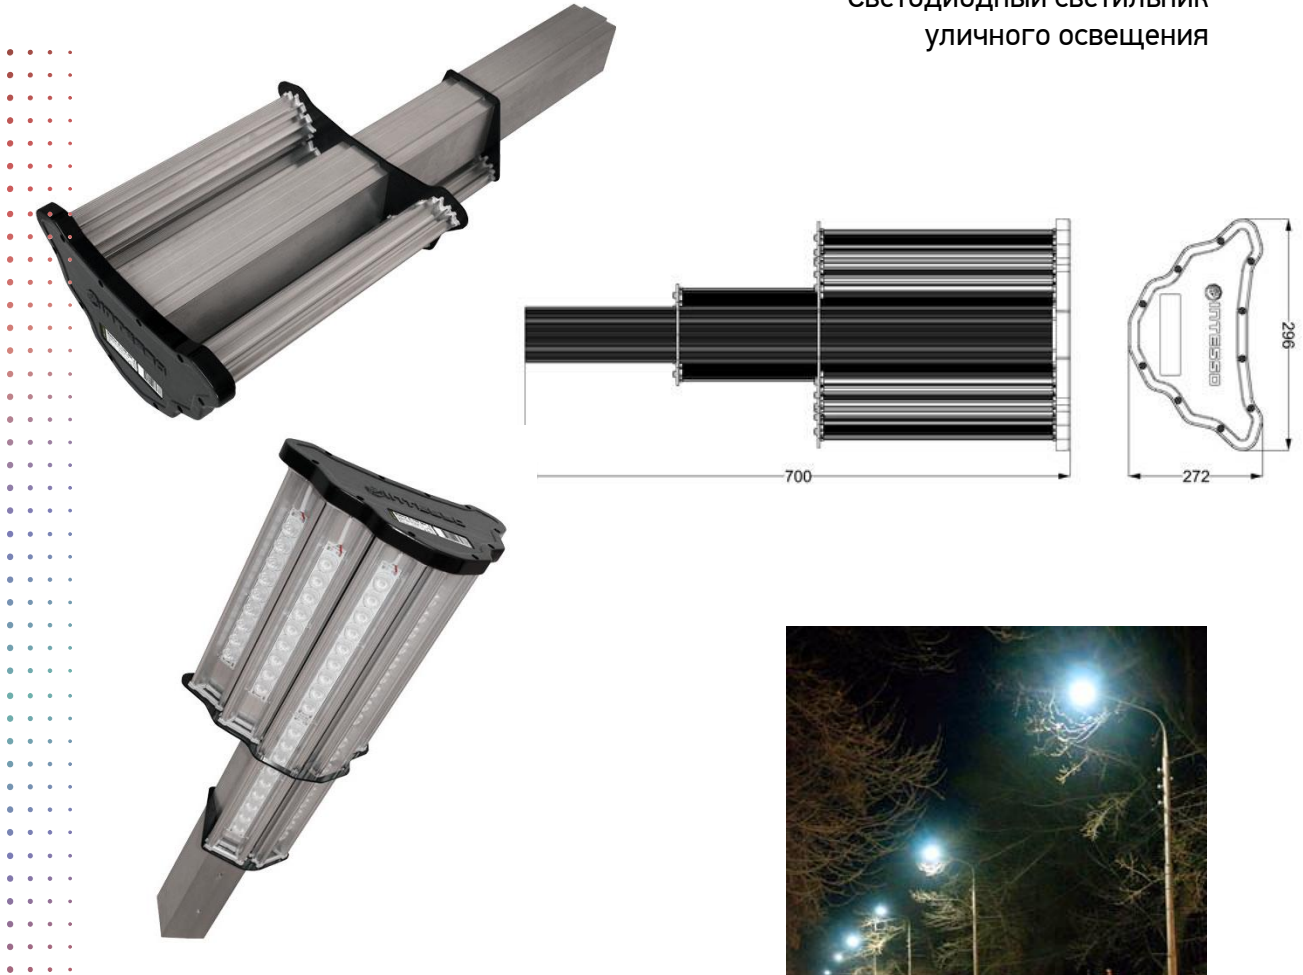

Matrix S-150*

Светодиодный светильник
уличного освещения

Стоимость: 16 000 руб.*

*актуально на 01.06.2014 г.
*светодиоды Philips Lumileds

Технические характеристики:

Номинальная мощность не более:	150 Вт
Номинальное напряжение:	220 В ±10%
Угол раскрытия луча (КСС):	Полуширокая
Световой поток: не менее	11 500 Лм
Цветовая температура:	5 000-6 500 К
Вес: не более	8,6 кг
Исполнение:	IP 65
Габариты изделия:	765x532x165 мм
Габариты упаковки:	780x542x185 мм