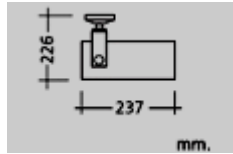

MONOSPOT
1x35W, HCl-T, G12, MAGN. BALLAST, IP20

87,00

Цвет: белый, серый металл

Арт. LSP2002001

MONOSPOT
1x35W, HCl-T, G12, MAGN. BALLAST, IP20

98,25

Цвет: белый, серый металл

Арт. LSP1501001