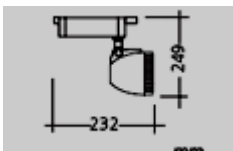

NEOSPOT II
1x70W, HCl-T, G12, EL. BALLAST, IP20

120,50

Цвет: белый, серый металл

Арт. LSP1407002 / LKT0201010

NEOSPOT
1x70W, HCl-T, G12, EL. BALLAST, IP20

98,50

Цвет: белый, серый металл

Арт. LAN2001002 / LKT0201010