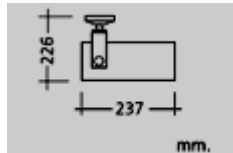

MONOSPOT
1x35W, HCl-T, G12, MAGN. BALLAST, IP20

87,00

Цвет: белый, серый металл

Арт. LSP2002001

MONOSPOT
1x35W, HCl-T, G12, MAGN. BALLAST, IP20

98,25

Цвет: белый, серый металл

Арт. LSP1501001