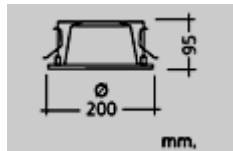

IDEA

– 2x18W, TC-D, G24d-2, MAGN. BALLAST (LKT0102003)

47,00

– 2x26W, TC-D, G24d-3, MAGN. BALLAST (LKT0102005)

47,75

IP20

Цвет: белый, серый металл

Внимание! В данном прайсе представлена не вся продукция производителя, за подробной информацией или каталогом обращайтесь в офис компании.