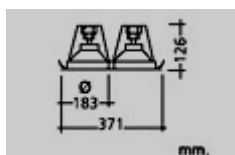

3x70W, HCl-T, G12, EL. BALLAST, IP20

341,25

Цвет: белый, серый металл

Арт. LAN1601004 / LKT0201010

MULTI

1x70W, HCl-T, G12, EL. BALLAST, IP20

88,75

Цвет: белый, серый металл