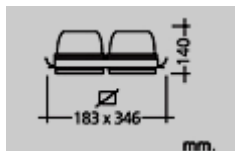

Арт. LAN1502008 / LKT0202010

R-FLEX SQUARE

2x70W, HCl-T, G12, EL. BALLAST, IP20

227,75

Цвет: белый, серый металл