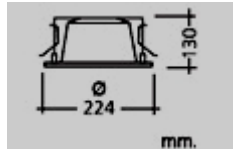

3x70W, HCI-T, G12, EL. BALLAST, IP20

Цвет: белый, серый металл

Арт. LDL7003001

ERA

– 2x18W, TC-D, G24d-2, MAGN. BALLAST(LKT0702003)

43,00

– 2x26W, TC-D, G24d-3, MAGN. BALLAST(LKT0702005)

43,75