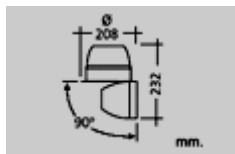

NEOSPOT II
1x70W, HCl-T, G12, EL. BALLAST, IP20

120,50

Цвет: белый, серый металл

Арт. LSP1407002 / LKT0201010

NEOSPOT
1x70W, HCl-T, G12, EL. BALLAST, IP20

98,50

Цвет: белый, серый металл

Арт. LAN2001002 / LKT0201010