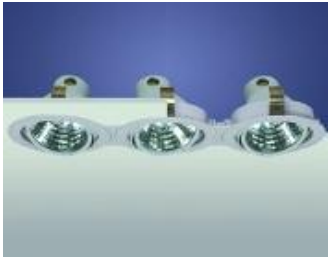

Арт . LAN1603003 / LKT0203010

267,75

MULTI

3x70W, HCI-T, G12, EL. BALLAST, IP20

Цвет: белый, серый металл

Арт. LDL7003001