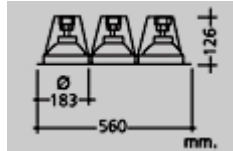

Арт . LAN1603003 / LKT0203010

267,75

MULTI

3x70W, HCI-T, G12, EL. BALLAST, IP20

Цвет: белый, серый металл

Арт. LDL7003001