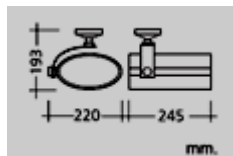

VEGASPOT
1x70W, HCl-T, Rx7s, MAGN. BALLAST, IP20

109,50

Цвет: белый, серый металл

Арт. LSP1410001