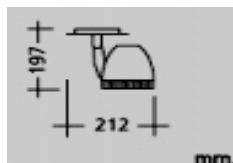

NEOSPOT II
1x70W, HCl-T, G12, EL. BALLAST, IP20

120,50

Цвет: белый, серый металл

Арт. LSP1407002 / LKT0201010

NEOSPOT
1x70W, HCl-T, G12, EL. BALLAST, IP20

98,50

Цвет: белый, серый металл

Арт. LAN2001002 / LKT0201010