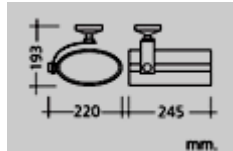

MONOSPOT
1x35W, HCl-T, G12, MAGN. BALLAST, IP20

87,00

Цвет: белый, серый металл

Арт. LSP2002001

MONOSPOT
1x35W, HCl-T, G12, MAGN. BALLAST, IP20

98,25

Цвет: белый, серый металл

Арт. LSP1501001