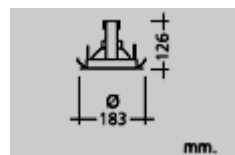

Арт. LAN1601004 / LKT0201010

MULTI

1x70W, HCl-T, G12, EL. BALLAST, IP20

88,75

Цвет: белый, серый металл