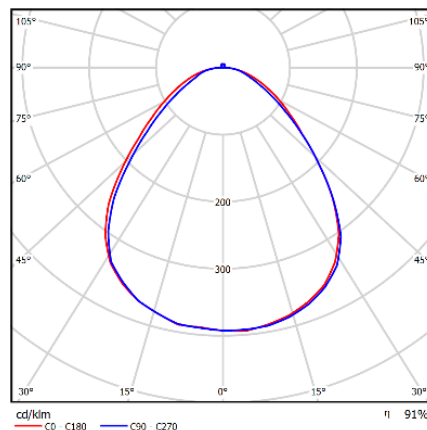

Matrix LL-60

Подвесной светодиодный светильник

Супермаркет О`КЕЙ
С-Петербург, Заневский пр., д. 65

Рекомендован для освещения в торговых комплексах, складских и производственных помещениях, учреждениях, спортивных комплексах.

Стоимость: 5 400 руб.*

*актуально на 01.06.2014 г.

Технические характеристики:

Номинальная мощность не более:	60 Вт
Номинальное напряжение:	220 В ±10%
Угол раскрытия луча:	120°
Световой поток: не менее	4500 Лм
Цветовая температура:	4000-5000 К
Вес: не более	5.3 кг
Исполнение:	IP 65
Габариты изделия:	1020x162x57 мм
Габариты упаковки:	1040x185x100 мм

- возможность применения АСУ.
- высокий уровень освещенности при минимальном энергопотреблении.
- высокая механическая прочность.
- источник питания повышенной надежности.
- возможна установка вторичной оптики.
- простота монтажа и подключения.
- гарантия – 3 года.