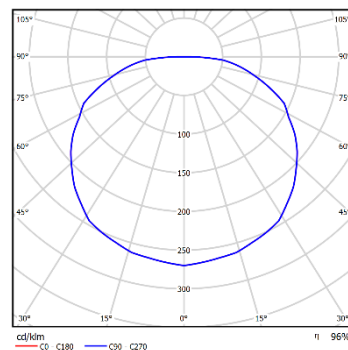

Светодиодный светильник
 встраиваемый потолочный

 call-центр ОАО «Мегафон»
 г. Ростов-на-Дону

Стоимость: 1 900/2 200/2 500 руб.
Технические характеристики:

Номинальная мощность не более:	25/30/35 Вт
Номинальное напряжение:	220 В ±10%
Угол раскрытия луча:	120°
Световой поток: не менее	2500/3000/3500 Лм
Цветовая температура:	3000-5000 К
Вес: не более	3,3 кг
Исполнение:	IP 50
Габариты изделия:	595x595x35 мм
Габариты упаковки:	650x610x50 мм