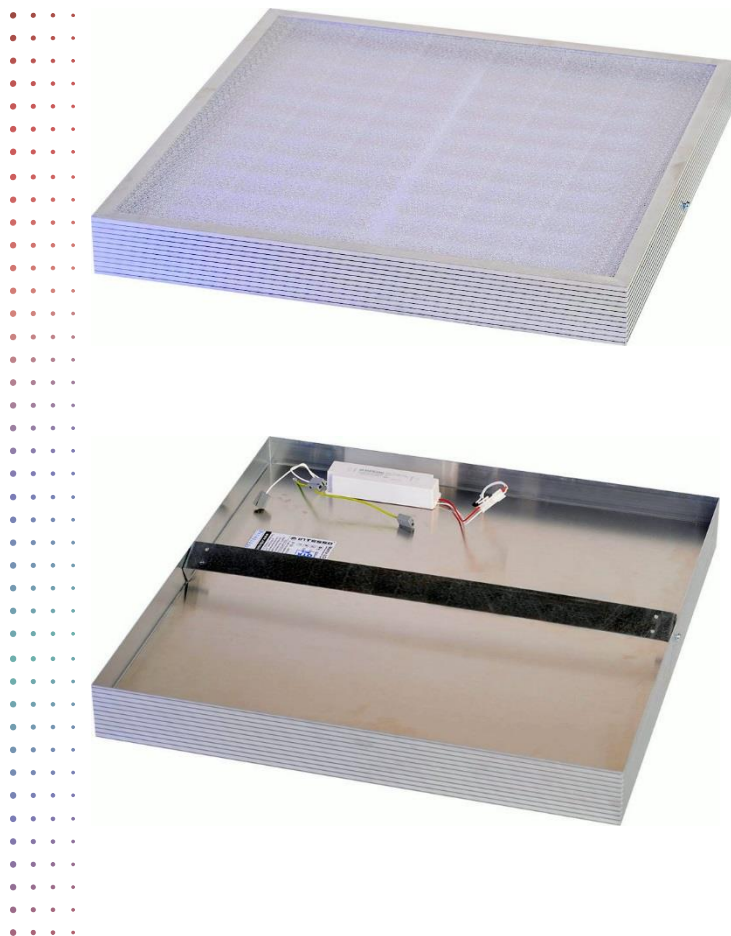

## Matrix LO-25n/30n/35n

Светодиодный светильник  
накладной потолочный

Стоимость: 2 100/2 400/2 700 руб.\*

\*актуально на 01.06.2014 г.

### Технические характеристики:

Номинальная мощность не более:	25/30/35 Вт
Номинальное напряжение:	220 В ±10%
Угол раскрытия луча:	120°
Световой поток: не менее	2500/3000/3500 Лм
Цветовая температура:	3000-5000 К
Вес: не более	4.0 кг
Исполнение:	IP 50
Габариты изделия:	602x602x45 мм
Габариты упаковки:	650x610x75 мм