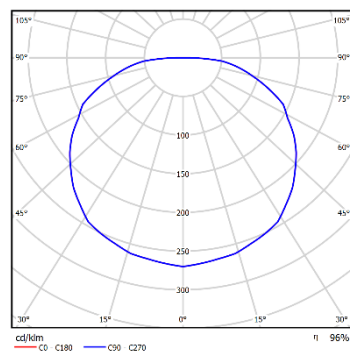

Matrix LO-25n/30n/35n

Светодиодный светильник
накладной потолочный

Стоимость: 2 100/2 400/2 700 руб.*

*актуально на 01.06.2014 г.

Технические характеристики:

Номинальная мощность не более:	25/30/35 Вт
Номинальное напряжение:	220 В ±10%
Угол раскрытия луча:	120°
Световой поток: не менее	2500/3000/3500 Лм
Цветовая температура:	3000-5000 К
Вес: не более	4.0 кг
Исполнение:	IP 50
Габариты изделия:	602x602x45 мм
Габариты упаковки:	650x610x75 мм

- предназначен для установки в жилых и офисных помещениях
- низкое энергопотребление
- отсутствие вредного эффекта низкочастотных пульсаций
- не содержит вредных веществ
- гарантия – 3 года