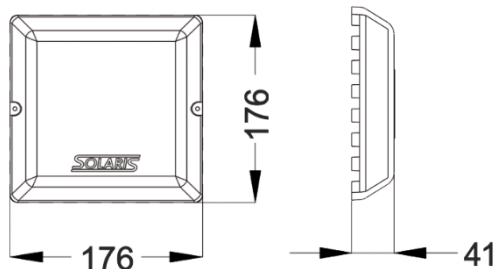

## Solaris LL-6p/10p

Светодиодный светильник  
для объектов ЖКХ

КСС светильника

**Стоимость: 550 руб.\***

\*актуально на 01.06.2014 г.

**Технические характеристики:**

|                                |               |
|--------------------------------|---------------|
| Номинальная мощность не более: | 6/8 Вт        |
| Номинальное напряжение:        | 220 В ±10%    |
| Угол раскрытия луча:           | 120°          |
| Световой поток: не менее       | 500/700 Лм    |
| Цветовая температура:          | 3000-5000 К   |
| Вес: не более                  | 0,25 кг       |
| Исполнение:                    | IP 40         |
| Габариты изделия:              | 176x176x41 мм |
| Габариты упаковки:             | 186x186x51 мм |