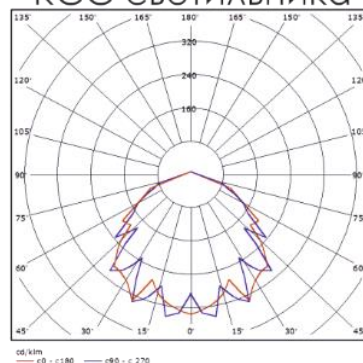

## Solaris LL-6p/10p

Светодиодный светильник  
для объектов ЖКХ

КСС светильника

**Стоимость: 550 руб.\***

\*актуально на 01.06.2014 г.

**Технические характеристики:**

|                                |               |
|--------------------------------|---------------|
| Номинальная мощность не более: | 6/8 Вт        |
| Номинальное напряжение:        | 220 В ±10%    |
| Угол раскрытия луча:           | 120°          |
| Световой поток: не менее       | 500/700 Лм    |
| Цветовая температура:          | 3000-5000 К   |
| Вес: не более                  | 0,25 кг       |
| Исполнение:                    | IP 40         |
| Габариты изделия:              | 176x176x41 мм |
| Габариты упаковки:             | 186x186x51 мм |