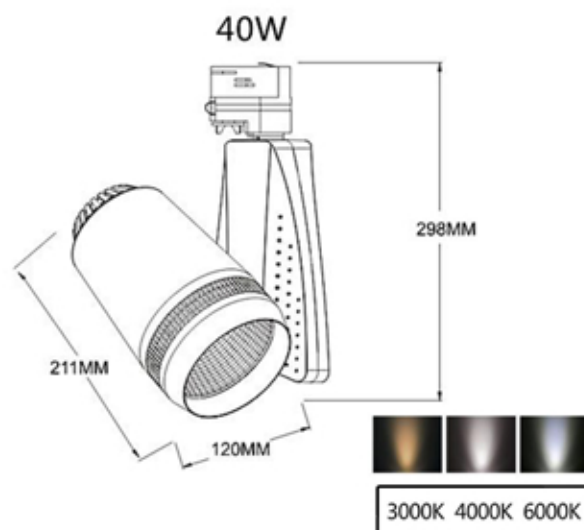

Трековый светильник SV-H 400102 (40Вт/4000Лм)

Розница - 3300,00 руб./шт.

Мощность: 40W

Световой поток: 4000Lm

Угол свечения: 120 гр.

Напряжение: 220V

Характеристики:

Тип светильника	настенно-потолочный
Способ крепления	подвесной
Количество ламп	1
Тип лампочки	светодиодная
Материал	металл
Цвет	белый
Мощность лампочки	40 Вт
Стиль	дизайнерский
Гарантия	2 года

Информация для заказа

- Возможности поставок — 1000 шт./месяц