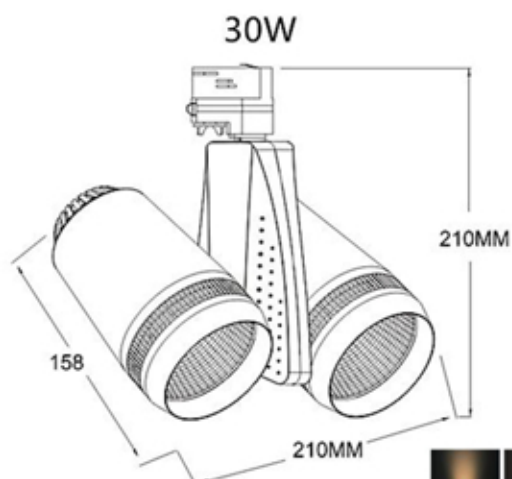

Информация для заказа

- Возможности поставок — 1000 шт./месяц