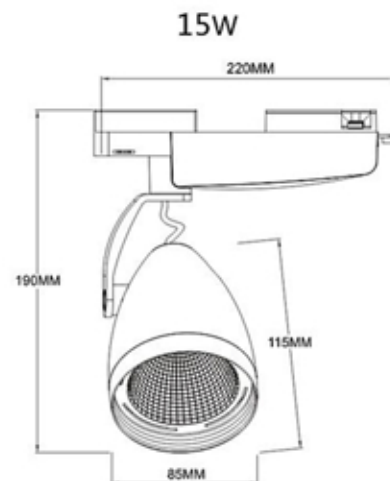

Трековый светильник SV-H150102 (15Вт/1500Лм)

Розница - 1800,00 руб./шт.

Мощность: 15W

Световой поток: 1500 Lm

Угол свечения: 120 гр.

Напряжение: 220V

Характеристики:

Тип светильника	настенно-потолочный
Способ крепления	подвесной
Количество ламп	1
Тип лампочки	светодиодная
Материал	металл
Цвет	белый
Мощность лампочки	15 Вт
Стиль	дизайнерский
Гарантия	2 года

Информация для заказа

- Возможности поставок — 1000 шт./месяц