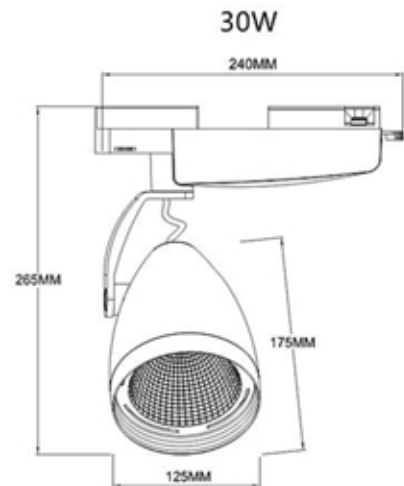

Трековый светильник SV-H300105 (30Вт/3000Лм)

Розница- 2500,00 руб./шт.

Мощность: 30W
Световой поток: 3000Lm
Угол свечения: 120 гр.
Напряжение: 220V

Характеристики:

Потребляемая мощность	30 Вт
Входное напряжение	220 В, 50 Гц
Светодиоды	матрица EPISTAR
Угол рассеивания	120°
Световой поток	2800-3000 лм
Цветовая температура	3500-6000K
Индекс цветопередачи	> 85
Охлаждение	Алюминиевый радиатор
Материал корпуса	Алюминий, поликарбонат
Степень защиты	IP33
Срок службы	> 40 000 час.
Рабочая температура	от -20° до 45°С
Масса светильника	550 грамм
Тип светильника	настенно-потолочный
Способ крепления	подвесной
Количество ламп	1
Тип лампочки	светодиодная
Материал	металл
Цвет	Белый, черный.
Стиль	Дизайнерский

Информация для заказа

- Возможности поставок — 1000 шт./месяц

Трековый светодиодный светильник SVH-H300105 предназначен для коммерческого освещения, так и для основного освещения в торговых и офисных центрах, магазинах, кафе и жилых помещениях.

Существенные преимущества трекового светодиодного светильника SVH-H300105:

- Мгновенно загорается (без задержки);
- Не содержит ртути и других вредных веществ (не требуется специальная утилизация);
- Благодаря конструкции алюминиевого радиатора, светильник нагревается не более 50°С;
- Высокая цветопередача и отсутствие мерцания;
- Отсутствие ультрафиолетового излучения;
- Экономия электроэнергии (до 90%);
- Прочность (ударостойкость и виброустойчивость);
- Долгий срок службы (более 40 000 часов);
- **Гарантийный срок 2 года.**

3000K 4000K 6000K