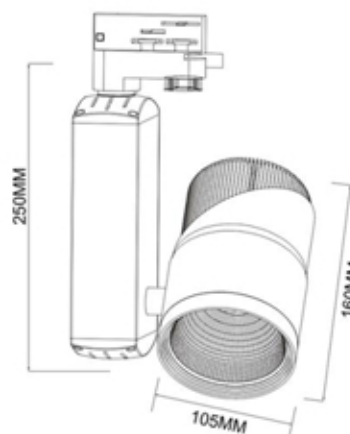

Информация для заказа

- Возможности поставок — 1000 шт./месяц