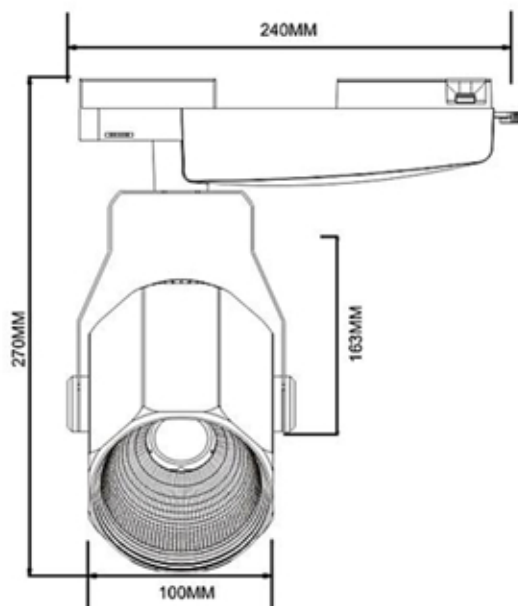

Трековый светильник SV-N300104 (30Вт/3000Лм)

Розница - 2400,00 руб./шт.

Мощность: 30W

Световой поток: 3000Lm

Угол свечения: 120 гр.

Напряжение: 220V

Характеристики:

Тип светильника	настенно-потолочный
Способ крепления	подвесной
Количество ламп	1
Тип лампочки	светодиодная
Материал	металл
Цвет	белый
Мощность лампочки	30 Вт
Стиль	дизайнерский
Гарантия	1 год

Информация для заказа

- Возможности поставок — 1000 шт./месяц

3000K 4000K 6000K