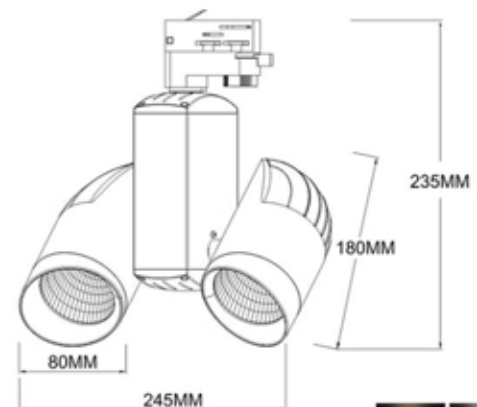

Информация для заказа

- Возможности поставок — 1000 шт./месяц