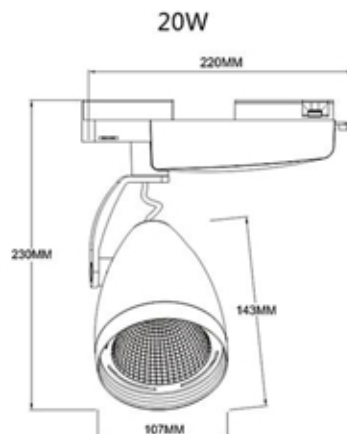

Информация для заказа

- Возможности поставок — 1000 шт./месяц