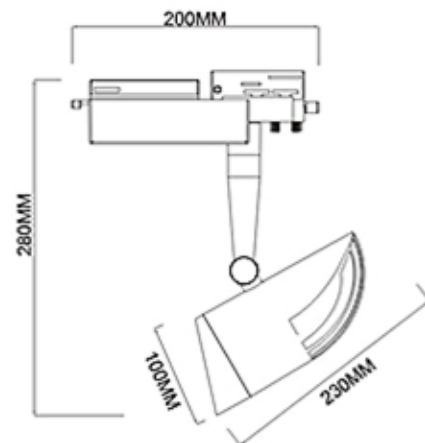

3000K 4000K 6000K