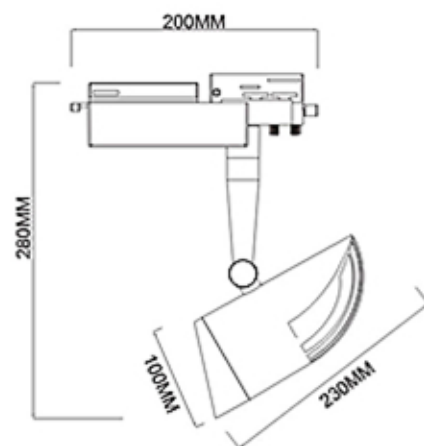

3000K 4000K 6000K