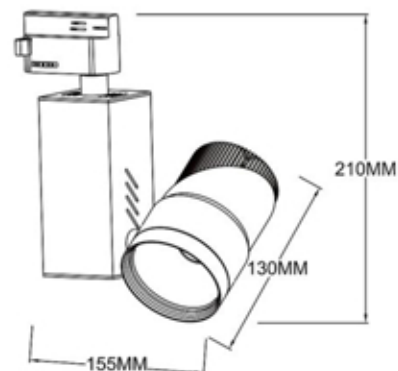

Трековый светильник SV-H150103 (15Вт/1500Лм)

Розница - 2000,00 руб./шт.

Мощность: 15W

Световой поток: 1500Lm

Угол свечения: 120 гр.

Напряжение: 220V

Характеристики:

Тип светильника	настенно-потолочный
Способ крепления	подвесной
Количество ламп	1
Тип лампочки	светодиодная
Материал	металл
Цвет	белый
Мощность лампочки	15 Вт
Стиль	дизайнерский
Гарантия	2 года

Информация для заказа

- Возможности поставок — 1000 шт./месяц