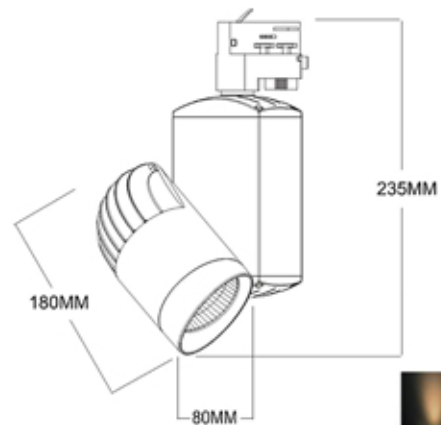

Трековый светильник SV-H200103(20Вт/2000Лм)

Розница - 2250,00 руб./шт.

Мощность: 20W

Световой поток: 2000Lm

Угол свечения: 120 гр.

Напряжение: 220V

Характеристики:

Тип светильника	настенно-потолочный
Способ крепления	подвесной
Количество ламп	1
Тип лампочки	светодиодная
Материал	металл
Цвет	алюминий
Мощность лампочки	20 Вт
Стиль	дизайнерский
Гарантия	2 года

Информация для заказа

- Возможности поставок — 1000 шт./месяц