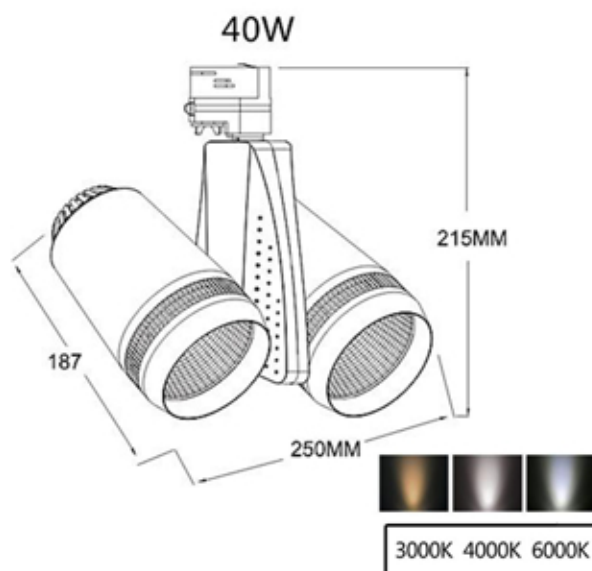

Информация для заказа

- Возможности поставок — 1000 шт./месяц