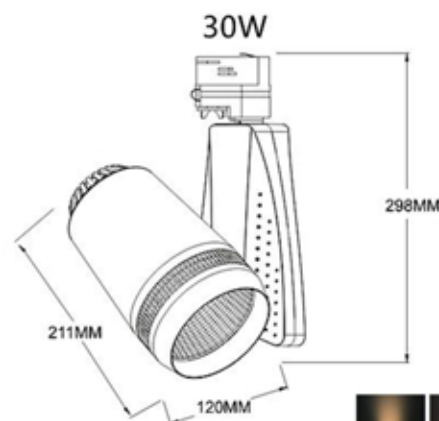

Трековый светильник SV-H300101 (30Вт/3000Лм)

Розница - 2800,00 руб./шт.

Мощность: 30W

Световой поток: 3000Lm

Угол свечения: 120 гр.

Напряжение: 220V

Характеристики:

Тип светильника	настенно-потолочный
Способ крепления	подвесной
Количество ламп	1
Тип лампочки	светодиодная
Материал	металл
Цвет	белый
Мощность лампочки	30 Вт
Стиль	дизайнерский
Гарантия	2 года

Информация для заказа

- Возможности поставок — 1000 шт./месяц