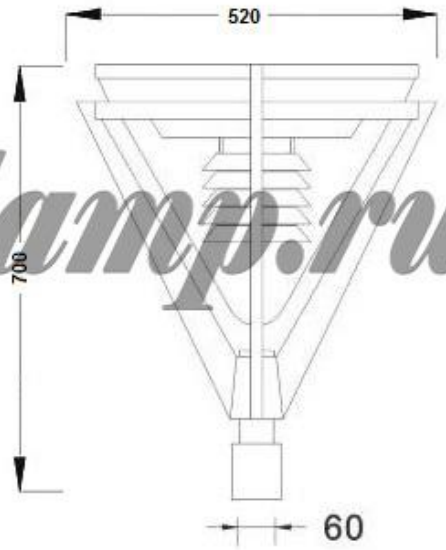

IP 65

Цвет:

● ЧЕРНЫЙ

ПОД ЗАКАЗ: БЕЛЫЙ,
ЗОЛОТАЯ, СЕРЕБРЯНАЯ,
МЕДНАЯ И ЗЕЛЕНАЯ
ПАТИНА, А ТАКЖЕ ПОДБОР
ОСНОВНОГО ЦВЕТА ПО
ПАЛИТРЕ RAL.

Материалы:
КОРПУС—АЛЮМИНИЕВООЕ ЛИТЬЕ ПОД ДАВЛЕНИЕМ.
РАССЕИВАТЕЛЬ— ПОЛИКАРБОНАТ