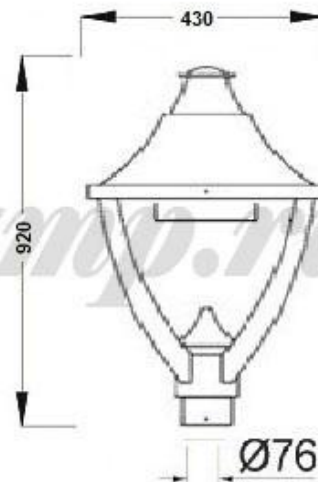

IP 54

Цвет:  
● ЧЕРНЫЙ

ПОД ЗАКАЗ: БЕЛЫЙ,  
ЗОЛОТАЯ, СЕРЕБРЯНАЯ,  
МЕДНАЯ И ЗЕЛЕНАЯ  
ПАТИНА, А ТАКЖЕ ПОДБОР  
ОСНОВНОГО ЦВЕТА ПО  
ПАЛИТРЕ RAL.

Материалы:  
КОРПУС—АЛЮМИНИЕВЫЕ ЛИТЬЕ ПОД ДАВЛЕНИЕМ.  
РАССЕИВАТЕЛЬ—СТЕКЛО ПРОЗРАЧНОЕ  
E 27 МЕТАЛЛОГАЛОГЕНОВАЯ 70W-150W  
РТУТНАЯ 50/80/125W  
НАТРИЕВАЯ 50/70W  
светоодиодная матрица 50W LED