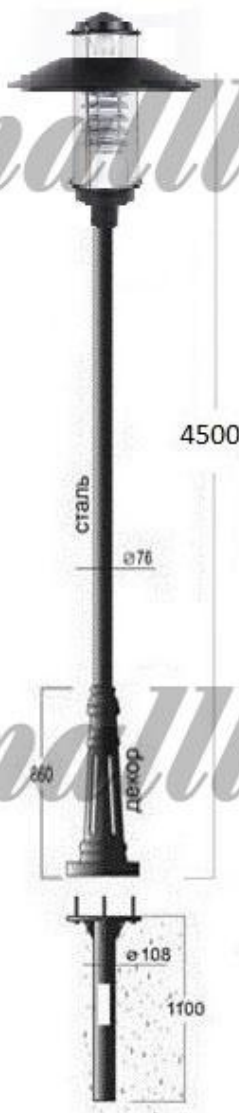

IP 55

Цвет:
 ● ЧЕРНЫЙ
 ПОД ЗАКАЗ: БЕЛЫЙ,
 ЗОЛОТАЯ, СЕРЕБРЯНАЯ,
 МЕДНАЯ И ЗЕЛЕНАЯ
 ПАТИНА, А ТАКЖЕ ПОДБОР
 ОСНОВНОГО ЦВЕТА ПО
 ПАЛИТРЕ RAL.

Материалы:
 КОРПУС—АЛЮМИНИЕВОЕ ЛИТЬЕ ПОД ДАВЛЕНИЕМ.
 РАССЕИВАТЕЛЬ— ПЛАСТИК

E27/E40 МЕТАЛЛОГАЛОГЕНОВАЯ 70W-150W
 РТУТНАЯ 50/80/125W
 НАТРИЕВАЯ 70W-150W