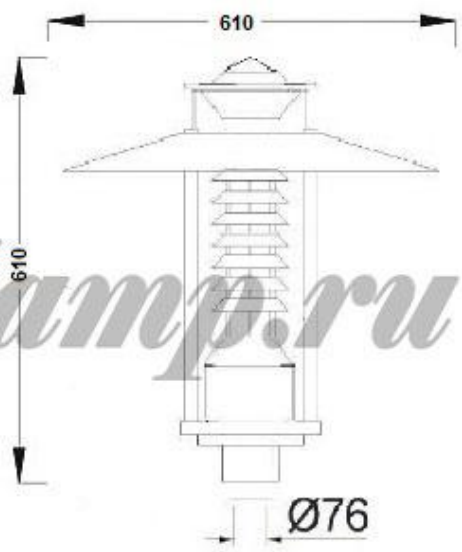

IP 55

Цвет:
 ● ЧЕРНЫЙ
 ПОД ЗАКАЗ: БЕЛЫЙ,
 ЗОЛОТАЯ, СЕРЕБРЯНАЯ,
 МЕДНАЯ И ЗЕЛЕНАЯ
 ПАТИНА, А ТАКЖЕ ПОДБОР
 ОСНОВНОГО ЦВЕТА ПО
 ПАЛИТРЕ RAL.

Материалы:
 КОРПУС—АЛЮМИНИЕВОЕ ЛИТЬЕ ПОД ДАВЛЕНИЕМ.
 РАССЕИВАТЕЛЬ— ПЛАСТИК

E27/E40 МЕТАЛЛОГАЛОГЕНОВАЯ 70W-150W
 РТУТНАЯ 50/80/125W
 НАТРИЕВАЯ 70W-150W