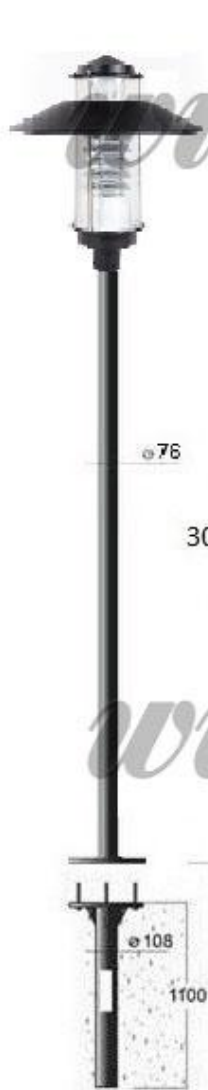

IP 55

Цвет:
 ● ЧЕРНЫЙ
 ПОД ЗАКАЗ: БЕЛЫЙ,
 ЗОЛОТАЯ, СЕРЕБРЯНАЯ,
 МЕДНАЯ И ЗЕЛЕНАЯ
 ПАТИНА, А ТАКЖЕ ПОДБОР
 ОСНОВНОГО ЦВЕТА ПО
 ПАЛИТРЕ RAL.

Материалы:
 КОРПУС—АЛЮМИНИЕВОЕ ЛИТЬЕ ПОД ДАВЛЕНИЕМ.
 РАССЕИВАТЕЛЬ— ПЛАСТИК

E27/E40 МЕТАЛЛОГАЛОГЕНОВАЯ 70W-150W
 РТУТНАЯ 50/80/125W
 НАТРИЕВАЯ 70W-150W