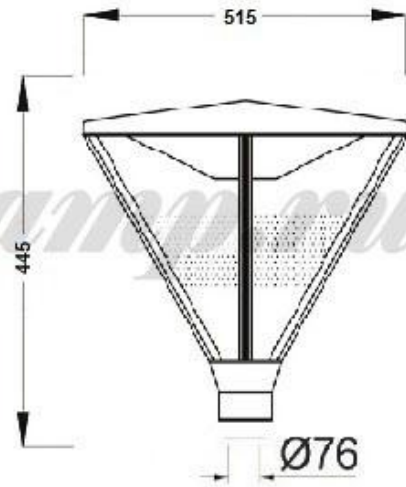

IP 54

Цвет:
● ЧЕРНЫЙ

ПОД ЗАКАЗ: БЕЛЫЙ,
ЗОЛОТАЯ, СЕРЕБРЯНАЯ,
МЕДНАЯ И ЗЕЛЕНАЯ
ПАТИНА, А ТАКЖЕ ПОДБОР
ОСНОВНОГО ЦВЕТА ПО
ПАЛИТРЕ RAL.

Материалы:
КОРПУС—АЛЮМИНИЕВОЕ ЛИТЬЕ ПОД ДАВЛЕНИЕМ.
РАССЕИВАТЕЛЬ— ПОЛИКАРБОНАТ

Е 27 МЕТАЛЛОГАЛОГЕНОВАЯ 70W-150W
РТУТНАЯ 50/80/125W
НАТРИЕВАЯ 50/70/W