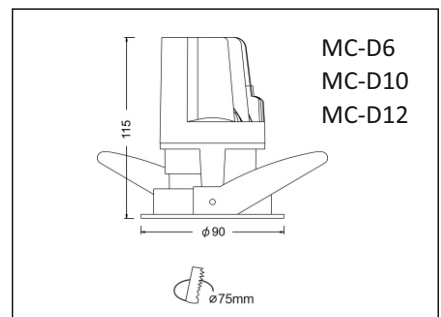

ARMATOR

Дизайнерское освещение
от производителя

☎ 8 (800) 500 35 64 Работаем по РФ

артикул	название	фотография	мощность	цвет свечения	LED	угол	₽
MC-10 MC-10G MC-10B	Mask 10 Mask 10G Mask 10B		10W	2700	Cree CXA	24 (15|38)	2990
MC-12 MC-12G MC-12B	Mask 12 Mask 12G Mask 12B		12W	2700	Cree CXA	24 (15|38)	3190
MC-20 MC-20G MC-20B	Mask 20 Mask 20G Mask 20B		20W	2700	Cree CXA	24 (15|38)	3675
MC-30 MC-30G MC-30B	Mask 30 Mask 30G Mask 30B		30W	2700	Cree CXA	24 (15|38)	4990
MC-D8	Mask D8		12W	2700	Cree CXA	24 (15|38)	3178
MC-D10	Mask D10		12W	2700	Cree CXA	24 (15|38)	3240
MC-D12	Mask D12		12W	2700	Cree CXA	24 (15|38)	3240