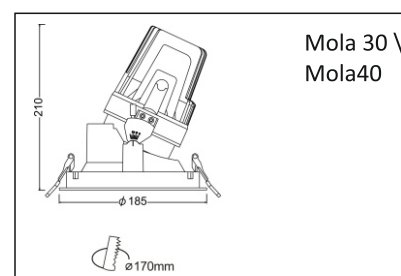

артикул	название	фотография	мощность	цвет свечения	LED	угол	Р
m01-10	Mola 10		10W	4200 (2700|5000)	Cree CXA	24 (38|60)	3269
m01-20	Mola 20		20W	4200 (2700|5000)	Cree CXA	24 (38|60)	4302
m01-30	Mola 30		30W	4200 (2700|5000)	Cree CXA	24 (38|60)	5622
m01-40	Mola 40		40W	4200 (2700|5000)	Cree CXA	24 (38|60)	6652
m01-40g	Mola 40G		40W	4200 (2700|5000)	Cree CXA	24 (38|60)	6652
m01-40b	Mola 40B		40W	4200 (2700|5000)	Cree CXA	24 (38|60)	6652
m01-40s	Mola 40S		40W	4200 (2700|5000)	Cree CXA	24 (38|60)	6652