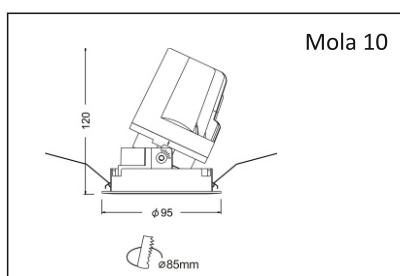

артикул	название	фотография	мощность	цвет свечения	LED	угол	Р
m01-10	Mola 10		10W	4200 (2700|5000)	Cree CXA	24 (38|60)	3269
m01-20	Mola 20		20W	4200 (2700|5000)	Cree CXA	24 (38|60)	4302
m01-30	Mola 30		30W	4200 (2700|5000)	Cree CXA	24 (38|60)	5622
m01-40	Mola 40		40W	4200 (2700|5000)	Cree CXA	24 (38|60)	6652
m01-40g	Mola 40G		40W	4200 (2700|5000)	Cree CXA	24 (38|60)	6652
m01-40b	Mola 40B		40W	4200 (2700|5000)	Cree CXA	24 (38|60)	6652
m01-40s	Mola 40S		40W	4200 (2700|5000)	Cree CXA	24 (38|60)	6652