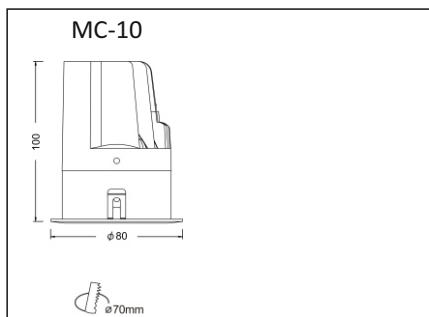

ARMATOR

Дизайнерское освещение
от производителя

☎ 8 (800) 500 35 64 Работаем по РФ

артикул	название	фотография	мощность	цвет свечения	LED	угол	₽
MC-10 MC-10G MC-10B	Mask 10 Mask 10G Mask 10B		10W	2700	Cree CXA	24 (15|38)	2990
MC-12 MC-12G MC-12B	Mask 12 Mask 12G Mask 12B		12W	2700	Cree CXA	24 (15|38)	3190
MC-20 MC-20G MC-20B	Mask 20 Mask 20G Mask 20B		20W	2700	Cree CXA	24 (15|38)	3675
MC-30 MC-30G MC-30B	Mask 30 Mask 30G Mask 30B		30W	2700	Cree CXA	24 (15|38)	4990
MC-D8	Mask D8		12W	2700	Cree CXA	24 (15|38)	3178
MC-D10	Mask D10		12W	2700	Cree CXA	24 (15|38)	3240
MC-D12	Mask D12		12W	2700	Cree CXA	24 (15|38)	3240