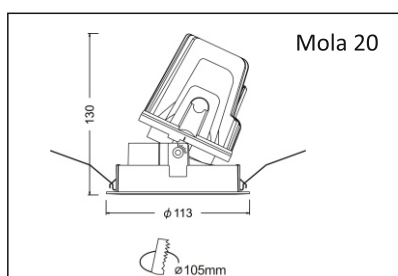

артикул	название	фотография	мощность	цвет свечения	LED	угол	Р
m01-10	Mola 10		10W	4200 (2700|5000)	Cree CXA	24 (38|60)	3269
m01-20	Mola 20		20W	4200 (2700|5000)	Cree CXA	24 (38|60)	4302
m01-30	Mola 30		30W	4200 (2700|5000)	Cree CXA	24 (38|60)	5622
m01-40	Mola 40		40W	4200 (2700|5000)	Cree CXA	24 (38|60)	6652
m01-40g	Mola 40G		40W	4200 (2700|5000)	Cree CXA	24 (38|60)	6652
m01-40b	Mola 40B		40W	4200 (2700|5000)	Cree CXA	24 (38|60)	6652
m01-40s	Mola 40S		40W	4200 (2700|5000)	Cree CXA	24 (38|60)	6652