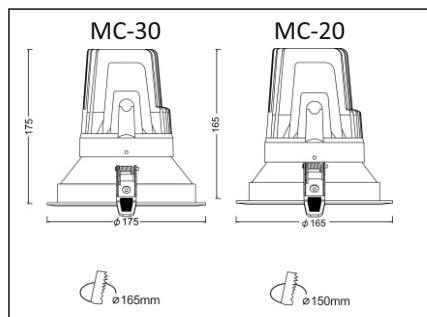

ARMATOR

Дизайнерское освещение
от производителя

☎ 8 (800) 500 35 64 Работаем по РФ

артикул	название	фотография	мощность	цвет свечения	LED	угол	₽
MC-10 MC-10G MC-10B	Mask 10 Mask 10G Mask 10B		10W	2700	Cree CXA	24 (15|38)	2990
MC-12 MC-12G MC-12B	Mask 12 Mask 12G Mask 12B		12W	2700	Cree CXA	24 (15|38)	3190
MC-20 MC-20G MC-20B	Mask 20 Mask 20G Mask 20B		20W	2700	Cree CXA	24 (15|38)	3675
MC-30 MC-30G MC-30B	Mask 30 Mask 30G Mask 30B		30W	2700	Cree CXA	24 (15|38)	4990
MC-D8	Mask D8		12W	2700	Cree CXA	24 (15|38)	3178
MC-D10	Mask D10		12W	2700	Cree CXA	24 (15|38)	3240
MC-D12	Mask D12		12W	2700	Cree CXA	24 (15|38)	3240