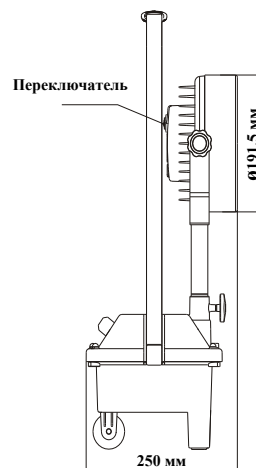

Комплектность поставки:

1. Светильник [поставляется в комплекте с сетевым зарядным устройством]
2. Подъемный штатив 1.7 м. [Доп.опция в комплект не входит, поставляется по запросу]
3. Подъемный штатив-тренога 2.7 м. [Доп.опция в комплект не входит, поставляется по запросу]

Габаритные размеры светильника [мм]