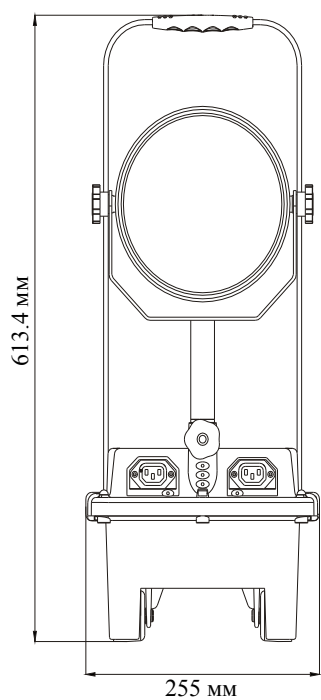

**Габаритные размеры светильника [мм]**

### Технические характеристики

Наименование		Ед.изм	Параметры	
Напряжение		В	24	
Емкость		Ач	12	
Источник света Мощность	Высокая	Вт	30	30
	Низкая		15	15
Угол свечения		Г	3°	95°
Сила света Световой поток	Высокая	Лм	до 3088 лм	до 2485 лм
	Низкая		до 1373 лм	до 1244 лм
Эффективная дальность	Высокая	М	до 320 метров	до 44 метров
	Низкая		до 220 метров	до 26 метров
Продолжительность свечения	Высокая	ч	до 12 часов	до 12 часов
	Низкая		до 25 часов	до 25 часов
Срок службы лампы		ч	25 000 часов и более	
Время перезарядки батареи		ч	≥ 8 часов	
Срок службы батареи		Ц	до 1000 циклов перезарядки	
Габаритные размеры		ММ	255*250*610	
Вес (вкл. батарею)		Кг	от 10.5	

### Габаритные размеры светильника (мм)

Штатив тренога (опционально)

Зарядное гнездо

Зарядное устройство