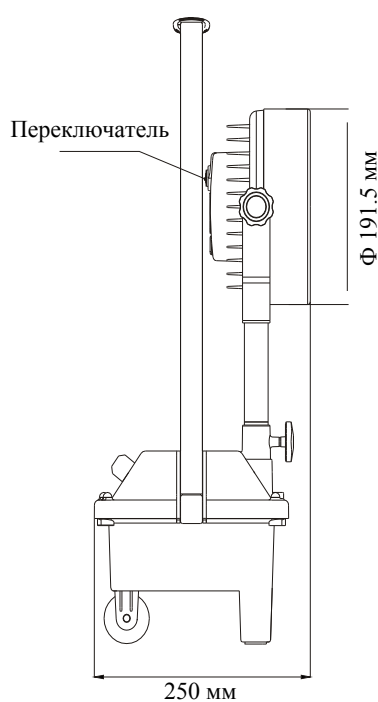

Габаритные размеры светильника (мм)

Зарядное гнездо

Зарядное устройство