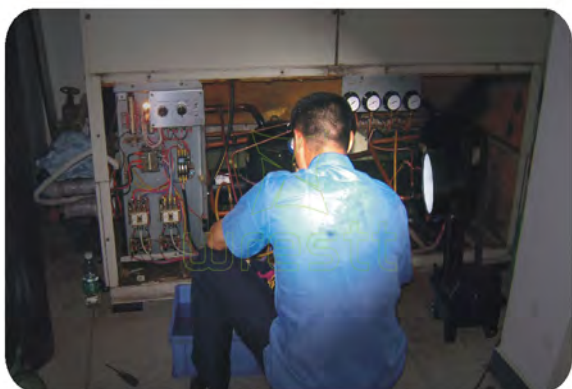

Подъемные приспособления штативы (В комплект не входит)
Поставляется отдельно по запросу (Опция)