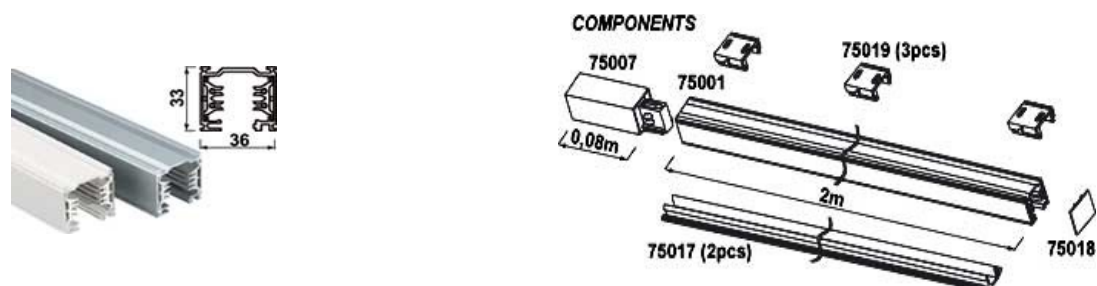

ЛИКВИДАЦИЯ СКЛАДА!!! ЛИКВИДАЦИЯ СКЛАДА!!! ЛИКВИДАЦИЯ СКЛАДА!!!

ЛИКВИДАЦИЯ СКЛАДА!!! ЛИКВИДАЦИЯ СКЛАДА!!! ЛИКВИДАЦИЯ СКЛАДА!!!

Система токопроводящих шин Lanzini

Система токопроводящих шин используется для освещения магазинов, торговых и выставочных помещений, где необходимо без серьезных затрат изменять расстановку установленных на шинопровод прожекторов, светильников, а так же в помещениях с высокими потолками. Систему токопроводящих шин можно подвешивать на любую желаемую высоту, образовывать независимые группы светильников. В осветительном шинопроводе соединительные элементы являются токопроводящими, шины заключены внутри монтажных деталей. Важными преимуществами трехфазной системы являются высокая несущая нагрузка 16А (что соответствует мощности в 3500W), а так же возможность размещать независимые группы светильников в каждой из трех цепей. Возможна резка осветительного шинопровода в размер. Максимальная нагрузка на шину 10кг на 1м. В этом случае максимальное расстояние между точками крепления 1м.