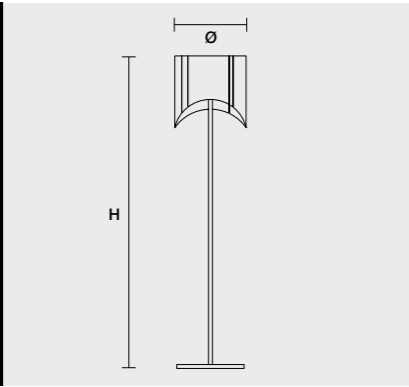

ZEBRA STL3

H 180 cm
H 70.90"

Ø 36 cm
Ø 14.18"

3xE14x60W max
Incandescenza
Incandescent

3x9W
Energy saving

IVA esclusa
Excluded Vat

€ 850,00

BW / BR