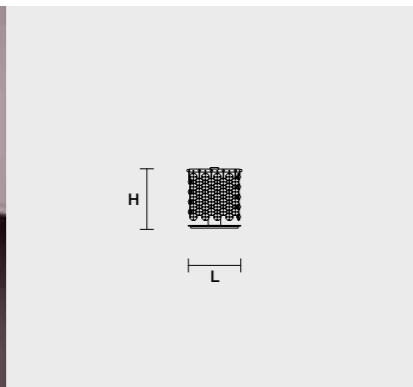

AUREA 10 TL1

H 13 cm
H 5.12"   L 10x10 cm
L 3.95" x 3.95"

1xG9x40W max Alogena / Halogen

IVA esclusa Excluded Vat   € 165,00   € 275,00   € 380,00
GLASS   ASFOUR   SWAROVSKI