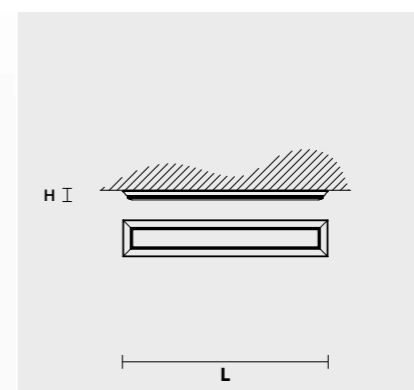

WH-M
Bianco opaco

BK-S
Nero lucido

GRF-S
Verde felce
lucido

REB-S
Rosso bruno
lucido

ARTÈ A1 70

H 8 cm L 71 cm SP 16 cm
H 3.15" L 27.95" SP 6.30"

1xTCL 2G11 x36W max
Fluorescenza
Fluorescent

IVA esclusa
Excluded Vat € 368,00