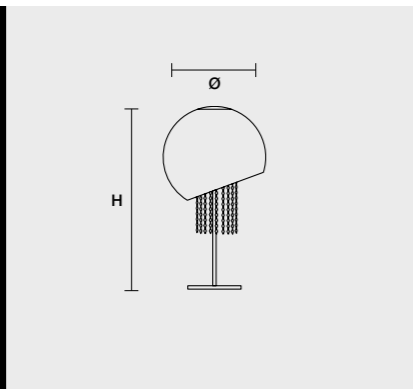

FRISÉ TL1 Ø30

H 54 cm Ø 30 cm
H 21.26" Ø 11.82"

1xE27x100W max Incandescenza Incandescent
1x23W Energy saving

IVA esclusa Excluded Vat
€ 453,00 **€ 626,00**
ASF0UR SWAROVSKI