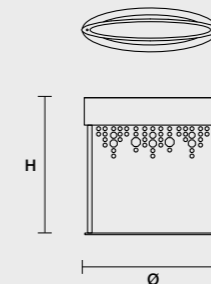

OLÀ TL2

CE F

H 50 cm
H 19.70"

Ø 50 cm
Ø 19.70"

4xG9x60W max
Alogena / Halogen

IVA esclusa
Excluded Vat

€ 645,00