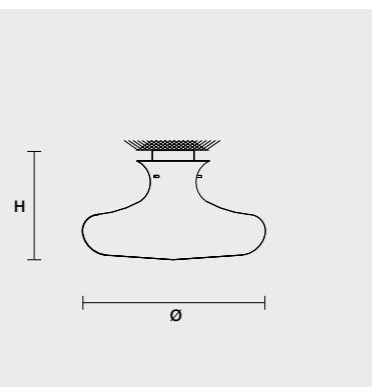

Hiroski

Design Crepax-Zanon

Lampada con montatura in metallo nickel spazzolato, diffusore di luce in vetro triplex di Murano soffiato.

Lamp with brushed nickel frame and light diffuser in blown triplex Murano glass.

Leuchte mit Gestell aus gebürstetem Nickel, Lichtdiffuser aus geblasenem Murano Triplexglas.

Lampe avec monture en nickel brossé, diffuseur de lumière en verre triplex de Murano soufflé.

Lámpara con montura de metal níquel cepillado, difusor de luz de cristal triplex de Murano soplado.

HIROSKI PL1

H 40 cm
H 15.75"   Ø 55 cm
Ø 21.65"

1xE27x100W max Incandescenza Incandescent   1x23W Energy saving

IVA esclusa Excluded Vat € 630,00