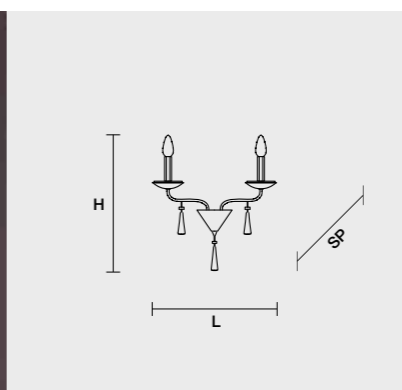

VANTO A2

H 46 cm
H 18.12"   L 42 cm
L 16.54"   SP 14 cm
SP 5.52"

2xE14x60W max
Incandescenza
Incandescent   1x9W
Energy saving

IVA esclusa
Excluded Vat   € 290,00   € 360,00
ASFOUR   SWAROVSKI