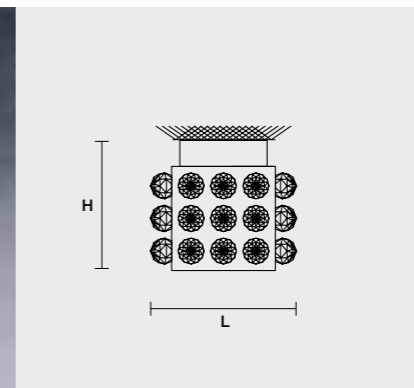

CUBIX PL1

H 10 cm L 12x12 cm
H 3.95" L 4.73"x 4.73"

1xG9x60W max
Alogena / Halogen

IIVA esclusa Excluded Vat € 300,00 ASFOUR € 585,00 SWAROVSKI