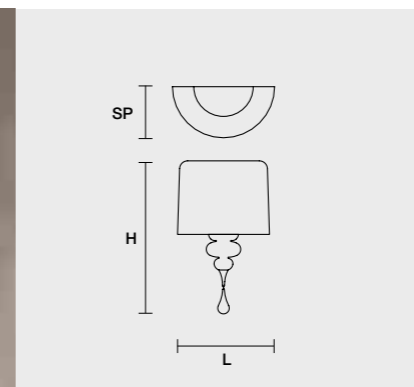

EVA A3

H 70 cm
H 27.60"   L 40 cm
L 15.80"   SP 20 cm
SP 7.90"

3xE27x100W max
Incandescenza
Incandescent   3x9W
Energy saving

IVA esclusa
Excluded Vat   € 550,00   € 730,00
SL-L / GD-L / WH-M   OR-S / PR-S / BK-S