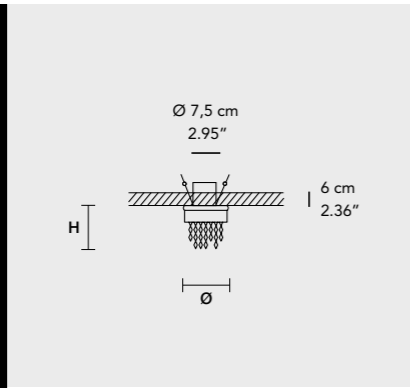

KIOCCIA CORTA

H 9 cm Ø 9 cm
H 3.55" Ø 3.55"

1xGU 5.3x35W max
Dicroica 12 Volt
Low voltage

IVA esclusa Excluded Vat € 110,00 € 160,00
ASFOUR SWAROVSKI

KIOCCIA LUNGA

H 25 cm Ø 9 cm
H 9.85" Ø 3.55"

1xGU 5.3x35W max
Dicroica 12 Volt
Low voltage