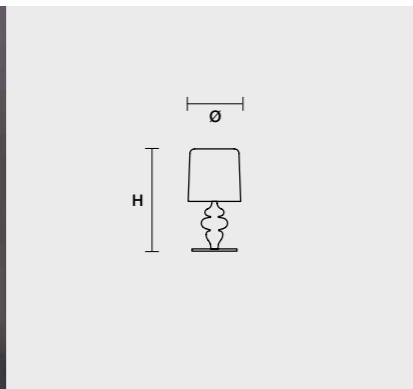

EVA TL1P

H 28 cm
H 11.10"   Ø 14 cm
Ø 5.60"

1xE14x60W max
Incandescenza
Incandescent   1x9W
Energy saving

IIVA esclusa
Excluded Vat   € 230,00   € 260,00
SL-L / GD-L / WH-M   OR-S / PR-S / BK-S