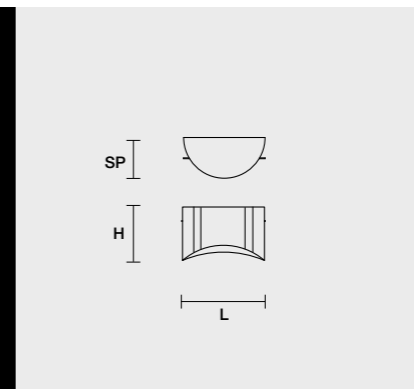

ZEBRA A2

H 21 cm
H 8.26"   L 24 cm
L 9.45"   SP 12 cm
SP 4.73"

2xE14x60W max Incandescenza Incandescent

IVA esclusa Excluded Vat € 230,00
BW / BR