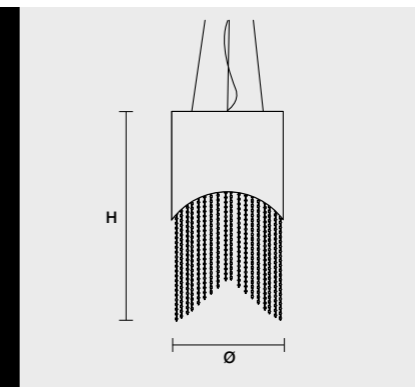

SPECTRA

Pendagli in cristallo Spectra Swarovski. Pendants in Spectra Swarovski crystal.

WH Bianco lucido BK Nero lucido

NEROSOLE S3 Ø24

H 43 cm Ø 24 cm
H 16.93" Ø 9.45"

3xG9x40W max Alogena / Halogen

IIVA esclusa Excluded Vat € 635,00
SPECTRA