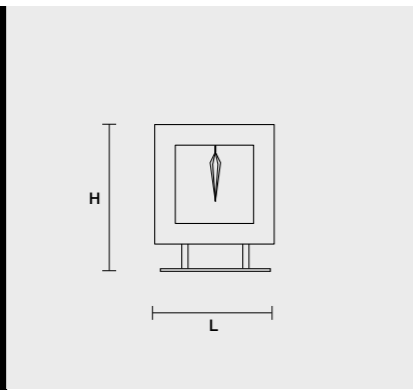

CLICK TL1 SQ

H 35 cm L 29x10 cm
H 13.78" L 11.42"x3.94"

1xR7s 78 mm
150W max
Alogena / Halogen

IIVA esclusa Excluded Vat € 620,00