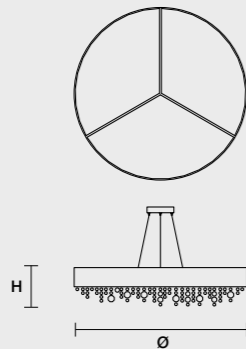

OLÀ S6 90

CE F

H 20 cm
H 7.90"

Ø 90 cm
Ø 35.50"

12xG9x60W max
Alogena / Halogen

IVA esclusa
Excluded Vat

€ 2.250,00