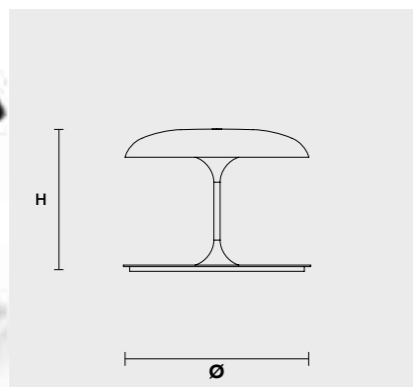

DECÒ TL1 60

H 40 cm Ø 60 cm
H 15.75" Ø 23.65"

1xTR5 2Gx13 22W max
Fluorescenza
Fluorescent 1xTR5 2Gx13 40W max
Fluorescenza
Fluorescent

IVA esclusa
Excluded Vat € 678,00