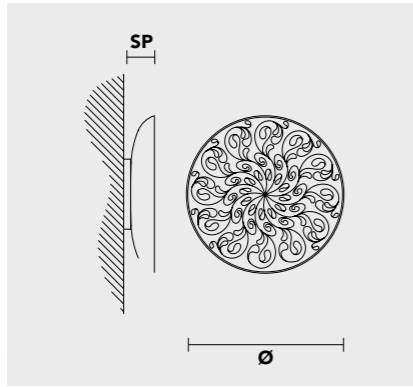

DECÒ APL1 60

SP 12 cm Ø 60 cm
SP 4.75" Ø 23.65"

1xTR5 2Gx13 40W max
Fluorescenza
Fluorescent

IVA esclusa
Excluded Vat € 624,00