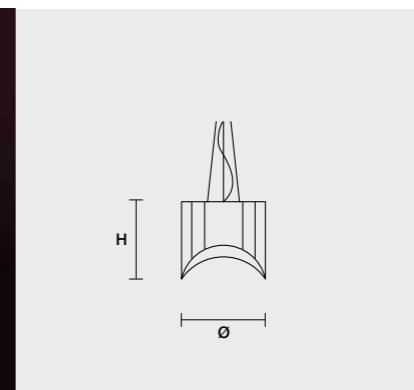

BW Vetro Nero/Bianco **BR** Vetro Nero/Rosso

ZEBRA A2

H 21 cm
H 8.26" L 24 cm
L 9.45" SP 12 cm
SP 4.73"

2xE14x60W max Incandescenza Incandescent

IVA esclusa Excluded Vat € 230,00
BW / BR

ZEBRA S1 Ø24

H 22 cm
H 8.67" Ø 24 cm
Ø 9.45"