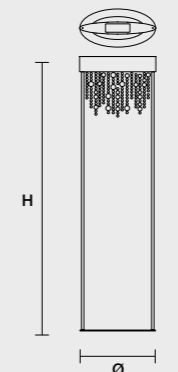

OLÀ STL2

CE F

H 180 cm
H 70.90"

Ø 50 cm
Ø 19.70"

4xG9x60W max
Alogena / Halogen

IVA esclusa
Excluded Vat

€ 920,00