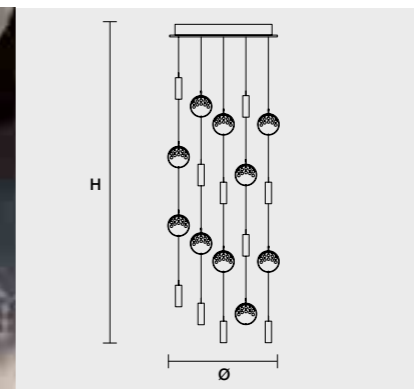

GIRÒ PL4

H 180 cm Ø 60 cm
H 70.90" Ø 23.65"

4xG53x50W max Dicroica 12 Volt Low voltage

IVA esclusa Excluded Vat
€ 2.560,00 **€ 3.020,00**
ASF0UR SWAROVSKI