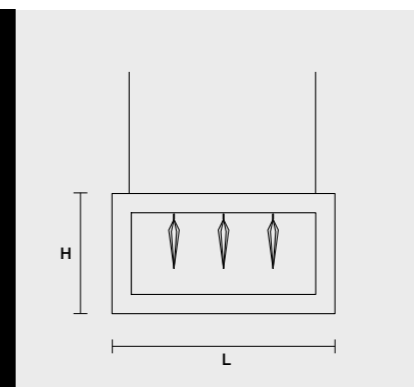

IIVA esclusa
Excluded Vat € 580,00

CLICK S1 SQ

H 29 cm
H 11.42" L 29x10 cm
L 11.42"x3.94"

1xR7s 78 mm
150W max
Alogena / Halogen

IIVA esclusa
Excluded Vat € 545,00

CLICK S1 RC

H 29 cm
H 11.42" L 58x10 cm
L 22.84"x3.94"