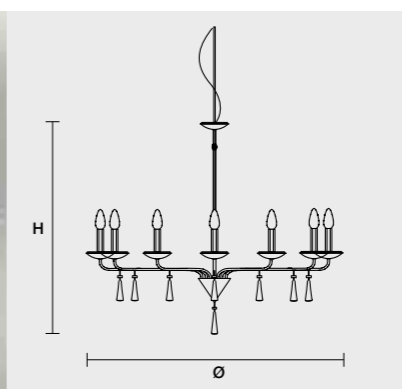

VANTO 12

H 78 cm
H 30.71"   Ø 95 cm
Ø 37.41"

12xE14x60W max
Incandescenza
Incandescent   1x9W
Energy saving

IVA esclusa
Excluded Vat   € 1.540,00   € 1.865,00
ASFOUR   SWAROVSKI