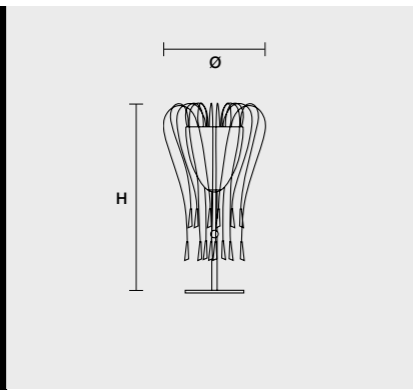

DONNA TL1

H 72 cm
H 28.35"   Ø 39 cm
Ø 15.36"

1xE27x150W max
Incandescenza
Incandescent   1x23W
Energy saving

IVA esclusa
Excluded Vat   € 785,00   € 1.140,00
ASFOUR   SWAROVSKI