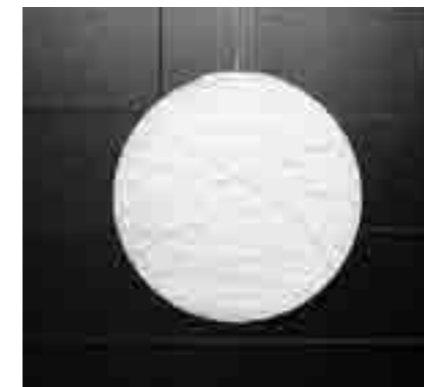

BALOON S3

H 45 cm
H 17.70"   Ø 50 cm
Ø 19.70"

3xE27x75W max Incandescenza Incandescent   3x23W Energy saving

IVA esclusa Excluded Vat   € 925,00