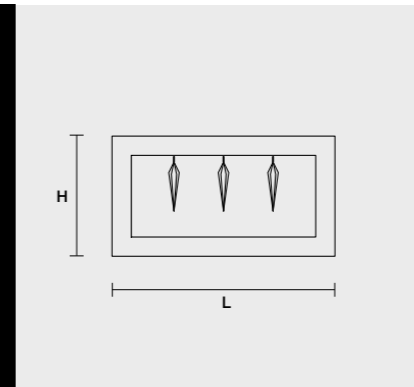

CLICK A1 SQ

H 29 cm
H 11.42" L 29 cm
L 11.42" SP 10 cm
SP 3.94"

1xR7s 78 mm
100W max
Alogena / Halogen

IIVA esclusa
Excluded Vat € 300,00

CLICK A1 RC

H 29 cm
H 11.42" L 58 cm
L 22.84" SP 10 cm
SP 3.94"

1xR7s 114 mm
100W max
Alogena / Halogen