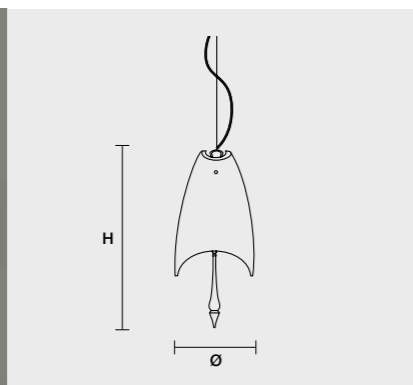

Mai

Design Fly Design Studio

Lampada con montatura in acciaio AISI 304, diffusore in vetro soffiato, goccia in cristallo trasparente Swarovski.

Stainless steel AISI 304 frame, blown glass, transparent Swarovski crystal drop.

Leuchte mit Fassung aus Stahl AISI 304, Diffusor aus mundgeblasenem Glas, Tropfen aus transparentem Kristall Swarovski.

Lampe avec monture en acier AISI 304, diffuseur en verre soufflé, gouttes en cristal transparent Swarovski.

Lámpara con cuerpo de acero AISI 304, difusor de vidrio soplado, almendra de cristal transparente Swarovski.

MAI S1

H 40 cm
H 15.75"   Ø 16 cm
Ø 6.30"

1xE27x100W max Incandescenza Incandescent   1x23W Energy saving

IVA esclusa Excluded Vat € 310,00