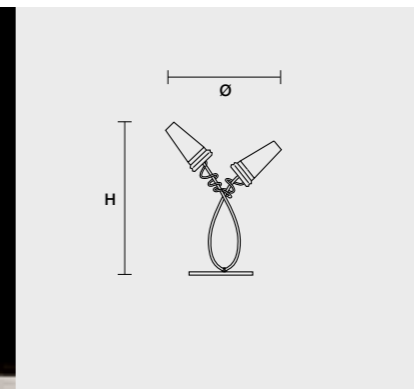

FANTASIA TL2

H 48 cm
H 18.90"   Ø 30 cm
Ø 11.82"

2xG9x40W max
Alogena / Halogen

IIVA esclusa
Excluded Vat   € 280,00