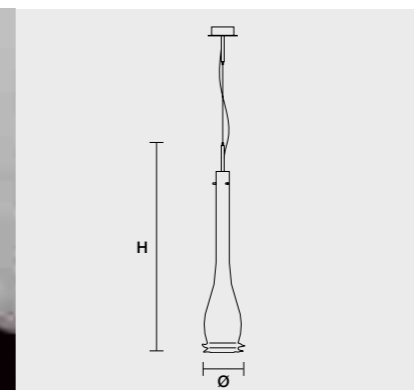

FLUTÉ PL1 P

H 14 cm Ø 14 cm
H 5.51" Ø 5.51"

1xG9x40W max
Alogena / Halogen

IVA esclusa
Excluded Vat € 165,00

FLUTÉ S1 P

H 24 cm Ø 14 cm
H 9.45" Ø 5.51"

1xG9x40W max
Alogena / Halogen

IVA esclusa
Excluded Vat € 205,00