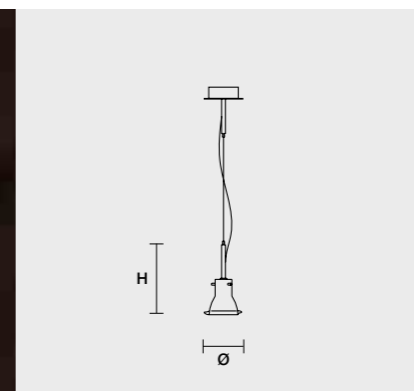

FLUTÉ PL1 P

H 14 cm Ø 14 cm
H 5.51" Ø 5.51"

1xG9x40W max
Alogena / Halogen

IVA esclusa
Excluded Vat € 165,00

FLUTÉ S1 P

H 24 cm Ø 14 cm
H 9.45" Ø 5.51"

1xG9x40W max
Alogena / Halogen

IVA esclusa
Excluded Vat € 205,00