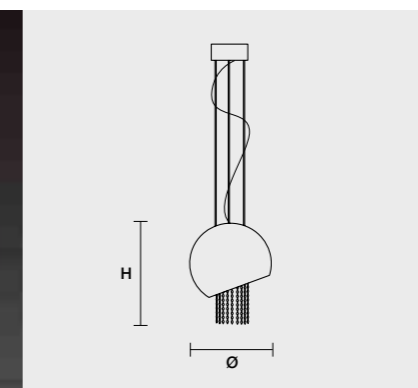

FRISÉ PL1 Ø20

H 30 cm
H 11.82" Ø 20 cm
Ø 7.88"

1xE14x60W max
Incandescenza
Incandescent 1x9W
Energy saving

IIVA esclusa
Excluded Vat € 269,00 € 394,00
ASFOUR SWAROVSKI

FRISÉ S1 Ø20

H 30 cm
H 11.82" Ø 20 cm
Ø 7.88"