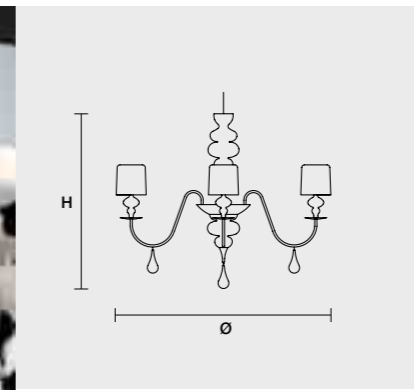

EVA S8

H 75 cm
H 29.60"   Ø 90 cm
Ø 35.50"

8xE14x60W max
Incandescenza
Incandescent   8x9W
Energy saving

IVA esclusa
Excluded Vat   € 1.845,00   € 2.330,00
SL-L / GD-L / WH-M   OR-S / PR-S / BK-S