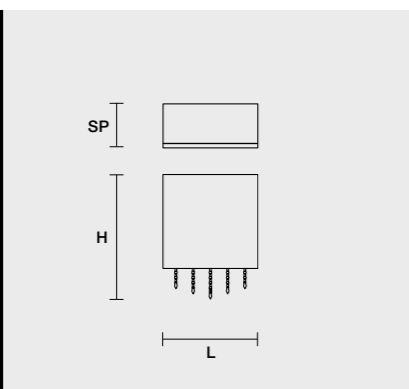

TR
Trasparente

SA
Saphire

VI
Viola

GR
Light Peridot

AM
Ambra

RE
Rosso

PIOGGIA A1

↕ **H 30 cm** **L 22 cm** **SP 10 cm**
 ↕ **H 11.82"** **L 8.67"** **SP 3.94"**