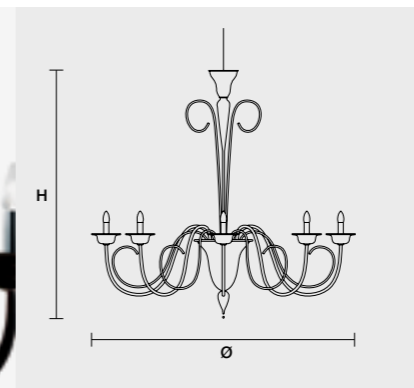

OBLÌO S8

H 75 cm Ø 115 cm
H 29.53" Ø 45.28"

8xE14x60W max
Incandescenza
Incandescent

IVA esclusa
Excluded Vat **€ 2.334,00** **€ 2.442,00**
TR RE / BK