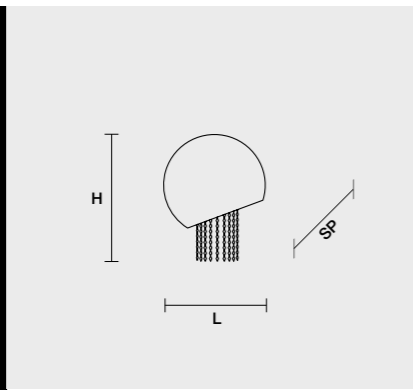

FRISÉ A1

H 40 cm L 30 cm SP 15 cm
H 15.75" L 11.82" SP 5.91"

1xE27x100W max Incandescenza Incandescent
1x23W Energy saving

IVA esclusa Excluded Vat
€ 270,00 **€ 425,00**
ASF0UR SWAROVSKI