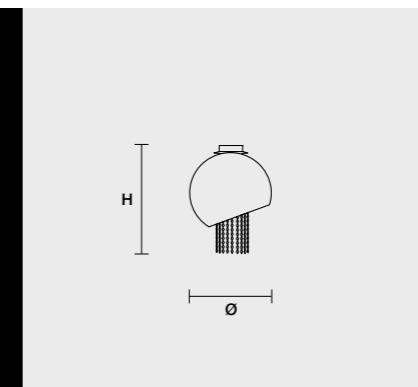

FRISÉ PL1 Ø20

H 30 cm
H 11.82" Ø 20 cm
Ø 7.88"

1xE14x60W max
Incandescenza
Incandescent 1x9W
Energy saving

IIVA esclusa
Excluded Vat € 269,00 € 394,00
ASFOUR SWAROVSKI

FRISÉ S1 Ø20

H 30 cm
H 11.82" Ø 20 cm
Ø 7.88"