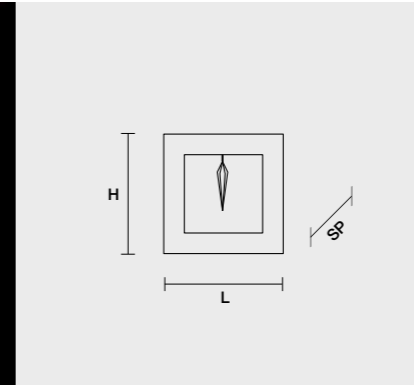

CLICK A1 SQ

H 29 cm
H 11.42"   L 29 cm
L 11.42"   SP 10 cm
SP 3.94"

1xR7s 78 mm
100W max
Alogena / Halogen

IIVA esclusa
Excluded Vat   € 300,00