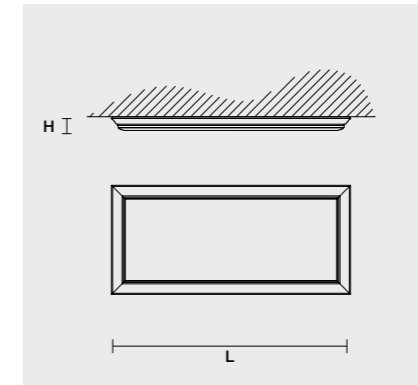

ARTÈ APL4 RC

H 8 cm   L 138x63 cm
H 3.15"   L 54.30"x24.80"

4xT5 G5x54W max
Fluorescenza
Fluorescent

IIVA esclusa Excluded Vat
€ 888,00