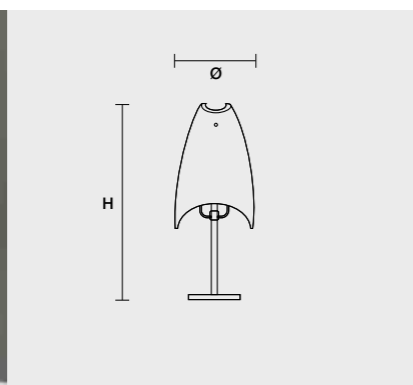

MAI TL1

H 40 cm
H 15.75"   Ø 16 cm
Ø 6.30"

1xE27x100W max Incandescenza Incandescent   1x23W Energy saving

IVA esclusa Excluded Vat € 340,00