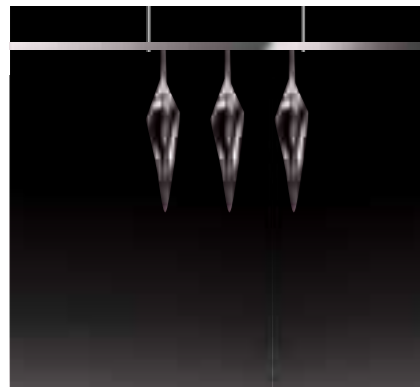

CLICK PL4

H 29 cm L 62x62 cm
H 11.42" L 24.40"x 24.40"

4xE14 60W max Incandescent
4x9W Energy saving

IIVA esclusa Excluded Vat € 1.045,00