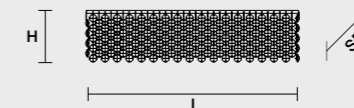

AUREA 40 A2

H 10 cm L 40 cm SP 10 cm
H 3.94" L 15.76" SP 3.95"

2xG9x40W max Alogena / Halogen

IVA esclusa Excluded Vat
GLASS € 225,00 ASFOUR € 440,00 SWAROVSKI € 645,00