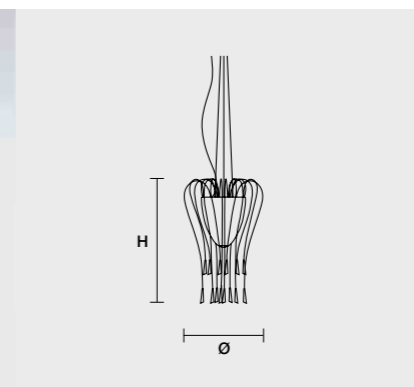

DONNA S1

H 62 cm Ø 39 cm
H 24.41" Ø 15.36"

1xE27x150W max
Incandescenza
Incandescent 1x23W
Energy saving

IVA esclusa
Excluded Vat € 730,00 € 1.080,00
ASFOUR SWAROVSKI