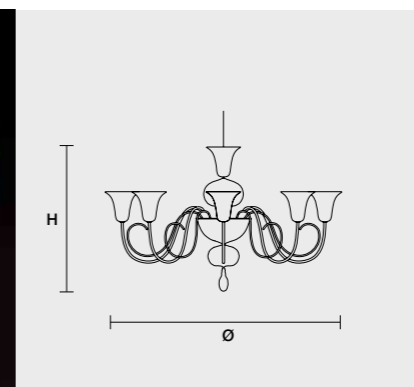

PROFONDO ROSSO S8

H 75 cm Ø 110 cm
H 29.53" Ø 43.31"

8xE14x60W max Incandescenza Incandescent

IVA esclusa Excluded Vat € 3.123,00 € 3.695,00
TR RE / BK