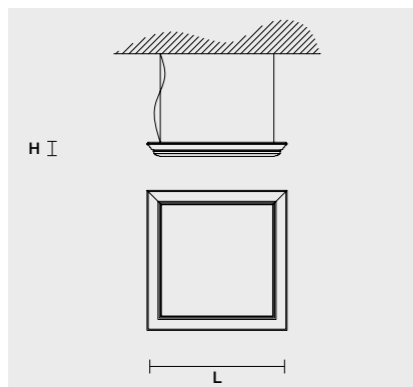

ARTÈ S4 SQ

H 8 cm L 78x78 cm
H 3.15" L 30.70"x30.70"

4xT5 G5x24W max
Fluorescenza
Fluorescent

IVA esclusa
Excluded Vat € 866,00

Artè linear

Design Manuel Vivian

Lampada con struttura in poliuretano laccato e diffusore in policarbonato bianco latte.