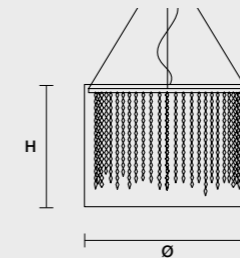

AÏSSI S3 Ø24

H 30 cm Ø 24 cm
H 11.82" Ø 9.45"

3xG9x40W max
Alogena / Halogen

IVA esclusa
Excluded Vat

€ 580,00

€ 1.370,00

ASFOUR

SWAROVSKI