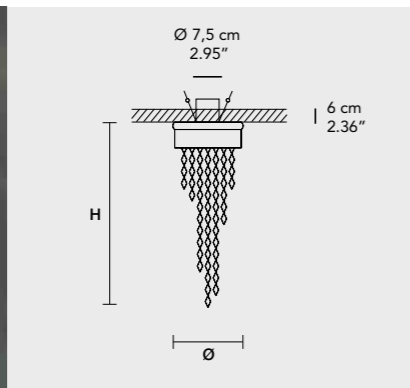

KIOCCIA CORTA

H 9 cm Ø 9 cm
H 3.55" Ø 3.55"

1xGU 5.3x35W max
Dicroica 12 Volt
Low voltage

IVA esclusa Excluded Vat € 110,00 € 160,00
ASFOUR SWAROVSKI

KIOCCIA LUNGA

H 25 cm Ø 9 cm
H 9.85" Ø 3.55"

1xGU 5.3x35W max
Dicroica 12 Volt
Low voltage