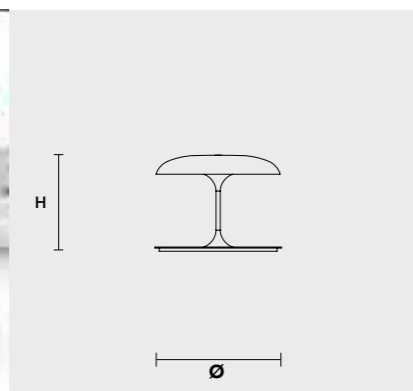

DECÒ TL1 45

H 35 cm Ø 45 cm
H 13.80" Ø 17.75"

1xTR5 2Gx13 22W max
Fluorescenza
Fluorescent

IVA esclusa
Excluded Vat € 556,00