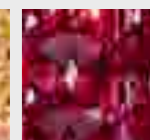

ASFOUR

Pendagli in pasta di cristallo colorata o trasparente. Pendants in coloured or transparent crystal paste.

TR Trasparente

SA Saphire

VI Viola

GR Light Peridot

AM Ambra

RE Rosso