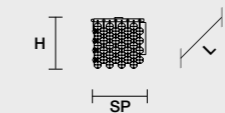

AUREA 10 A1

H 10 cm L 10 cm SP 11 cm
H 3.94" L 3.95" SP 4.33"

1xG9x40W max Alogena / Halogen

IVA esclusa Excluded Vat
GLASS € 120,00 ASFOUR € 210,00 SWAROVSKI € 320,00