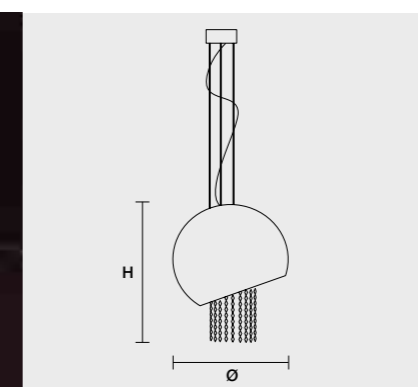

FRISÉ S1 Ø40

H 50 cm
H 19.70" Ø 42 cm
Ø 16.53"

1xE27x150W max
Incandescenza
Incandescent 1x23W
Energy saving

IIVA esclusa
Excluded Vat € 621,00 € 979,00
ASFOUR SWAROVSKI