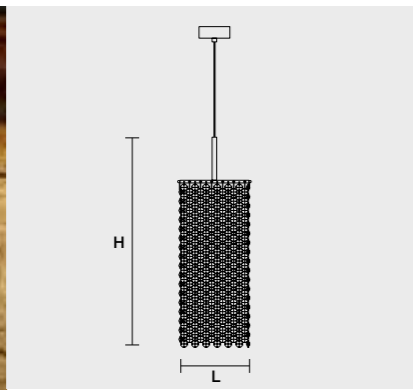

AUREA 15 S1

H 37 cm
H 14.80"   L 15x15 cm
L 5.91" x 5.91"

1xE27x100W max Incandescenza Incandescent   1x23W Energy saving

IVA esclusa Excluded Vat   € 315,00   € 775,00   € 1.345,00
GLASS   ASFOUR   SWAROVSKI