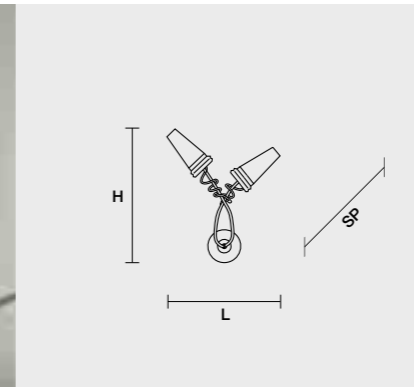

FANTASIA A2

H 43 cm
H 16.93"   L 33 cm
L 13.00"   SP 13 cm
SP 5.12"

2xG9x40W max
Alogena / Halogen

IIVA esclusa
Excluded Vat   € 235,00