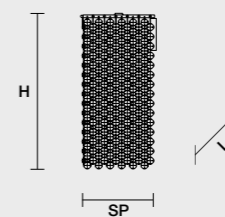

IVA esclusa Excluded Vat
GLASS € 130,00 ASFOUR € 225,00 SWAROVSKI € 330,00

AUREA 55 PL6

H 13 cm L 55x55 cm
H 5.12" L 21.65"x 21.65"

6xG9x40W max Alogena / Halogen

IVA esclusa Excluded Vat
GLASS € 860,00 ASFOUR € 1.760,00 SWAROVSKI € 2.810,00

AUREA 15 A1

H 30 cm L 15 cm SP 16 cm
H 11.80" L 5.91" SP 6.30"

1xE27x100W max Incandescenza Incandescent
1x23W Energy saving

IVA esclusa Excluded Vat
GLASS € 265,00 ASFOUR € 620,00 SWAROVSKI € 1.005,00

AUREA 10 A1