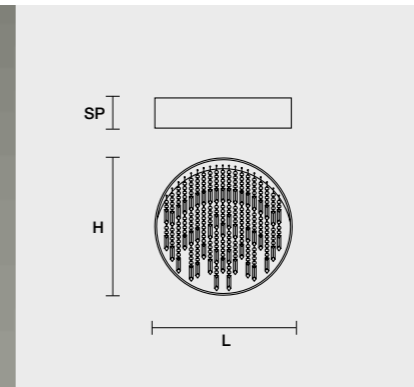

GIRÒ A3

H 48 cm L 48 cm SP 10 cm
H 18.90" L 18.90" SP 3.95"

3xE14x60W max Incandescenza Incandescent
3x9W Energy saving

IVA esclusa Excluded Vat
€ 775,00 **€ 1.690,00**
ASF0UR SWAROVSKI