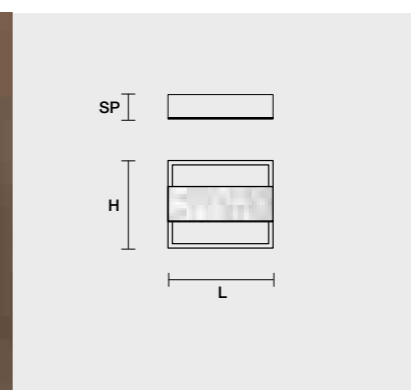

PIZZO A2P

↕ **H 30 cm**   **L 36 cm**   **SP 8 cm**
↕ **H 11.90"**   **L 14.20"**   **SP 3.20"**

2xE14x60W max
Incandescenza
Incandescent

2x9W
Energy saving

IVA esclusa
Excluded Vat

€ 330,00