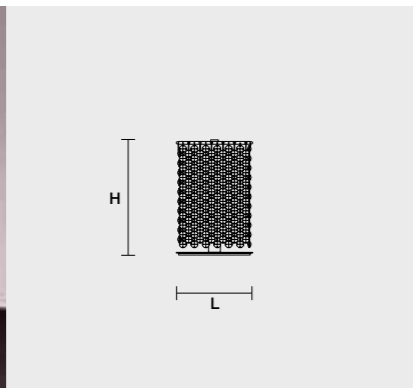

AUREA 15 TL1

H 24 cm
H 9.45"   L 15x15 cm
L 5.91" x 5.91"

1xE27x100W max Incandescenza Incandescent   1x23W Energy saving

IVA esclusa Excluded Vat   € 310,00   € 605,00   € 925,00
GLASS   ASFOUR   SWAROVSKI