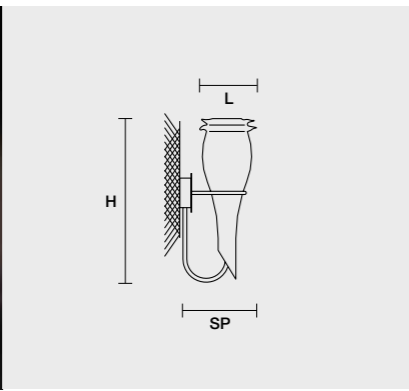

FLUTÉ A1

H 50 cm
H 19.70" L 17 cm
L 6.70" SP 24 cm
SP 9.45"

1xE14x60W max
Incandescenza
Incandescent 1x9W
Energy saving

IIVA esclusa
Excluded Vat € 570,00