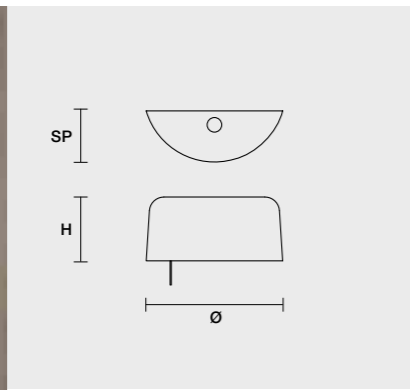

MISSIÀ A1

H 18 cm   Ø 38 cm   SP 13 cm
H 7.10"   Ø 15.00"   SP 5.20"

1xE27x100W max Incandescenza Incandescent   1x9W Energy saving

IIVA esclusa Excluded Vat   € 300,00   € 385,00
WH   MC