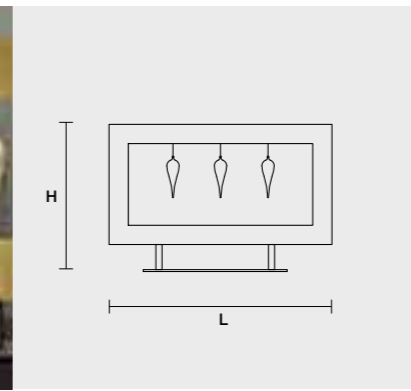

IVA esclusa Excluded Vat € 275,00

KLOK A1 RC

H 29 cm L 58 cm SP 10 cm
H 11.42" L 22.85" SP 3.95"

1xR7s 114 mm
100W max
Alogena / Halogen

IIVA esclusa
Excluded Vat € 536,00

KLOK TL1 RC

H 35 cm L 58x10 cm
H 13.78" L 22.85"x3.95"