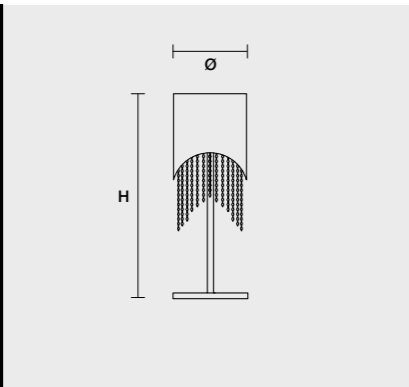

NEROSOLE TL3

H 60 cm L 24 cm
H 23.63" L 9.45"

3xG9x40W max
Alogena / Halogen

IVA esclusa
Excluded Vat **€ 600,00**
SPECTRA