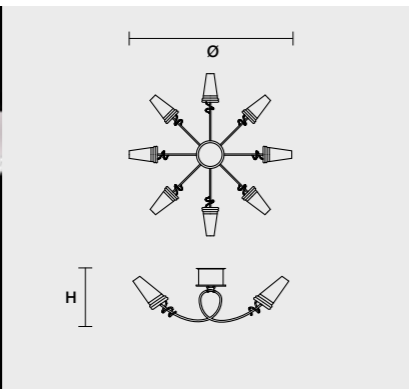

FANTASIA PL8

H 25 cm   Ø 90 cm
H 9.85"   Ø 35.44"

8xG9x40W max
Alogena / Halogen

IVA esclusa
Excluded Vat   € 905,00