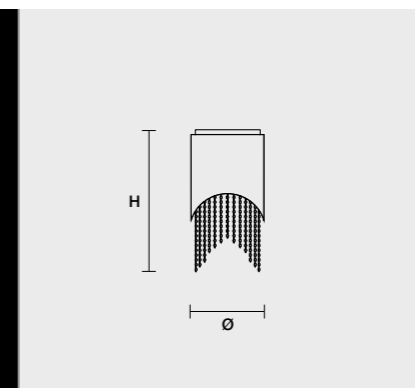

NEROSOLE PL3

H 46 cm   Ø 24 cm
H 18.12"   Ø 9.45"

3xG9x40W max Alogena / Halogen

IIVA esclusa Excluded Vat   € 500,00
SPECTRA