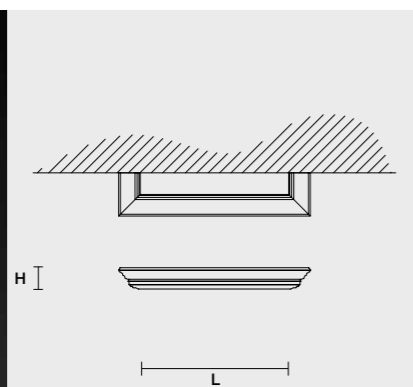

ARTÈ A1 70

H 8 cm L 71 cm SP 16 cm
H 3.15" L 27.95" SP 6.30"

1xTCL 2G11 x36W max
Fluorescenza
Fluorescent

IVA esclusa
Excluded Vat € 368,00