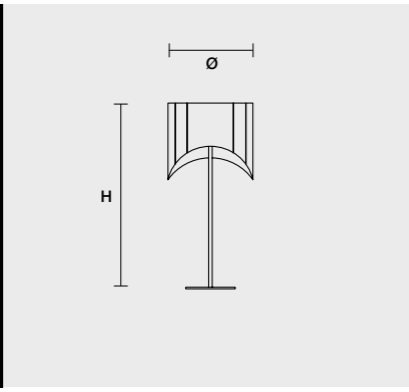

ZEBRA TL3

H 54 cm
H 21.26"

Ø 24 cm
Ø 9.45"

3xE14x60W max
Incandescenza
Incandescent

3x9W
Energy saving

IVA esclusa
Excluded Vat

€ 440,00

BW / BR