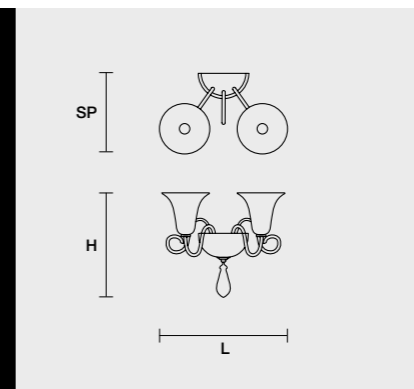

PROFONDO ROSSO A2

H 36 cm L 36 cm SP 30 cm
H 14.18" L 14.18" SP 11.82"

2xE14x60W max Incandescenza Incandescent

IVA esclusa Excluded Vat € 782,00 € 869,00
TR RE / BK