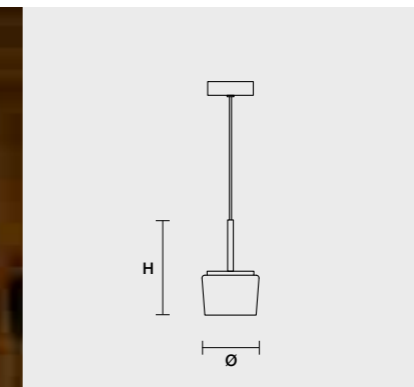

Lámpara con estructura de metal barnizado, difusor de luz de vidrio triplex soplado de Murano.

WH Bianco

MC Multicolor

MISSIÀ PL1

↕ H 13 cm Ø 11 cm
H 5.10" Ø 4.40"

⚡ 1xG9x40W max Alogena / Halogen

IVA esclusa Excluded Vat	€ 155,00	€ 160,00
	WH	MC