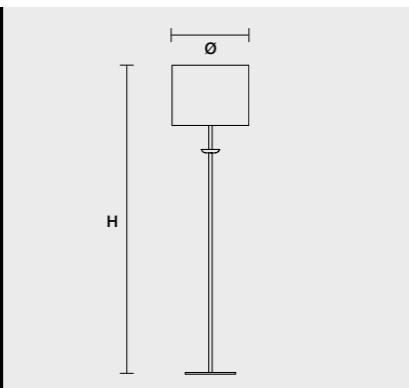

VANTO STL1

H 182 cm
H 71.66"   Ø 44.5 cm
Ø 17.52"

1xE27x150W max Incandescenza Incandescent   1x23W Energy saving

IVA esclusa Excluded Vat € 560,00