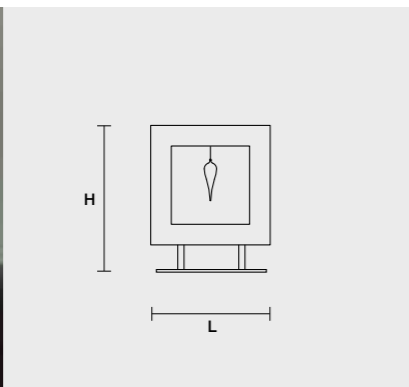

IIVA esclusa
Excluded Vat € 909,00

KLOK STL1

H 170 cm L 58x10 cm
H 66.90" L 22.85"x3.95"

1xR7s 114 mm
150W max
Alogena / Halogen

IIVA esclusa
Excluded Vat € 1.245,00

KLOK TL1 SQ

H 35 cm L 29x10 cm
H 13.78" L 11.42"x3.95"