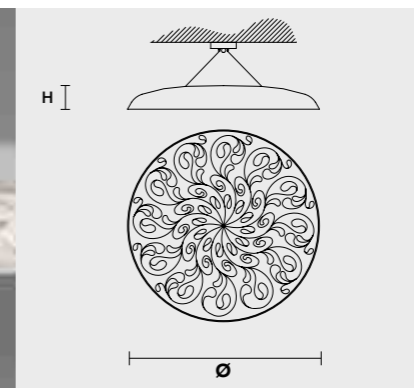

H 7 cm Ø 45 cm
H 2.75" Ø 17.75"

1xTR5 2Gx13 22W max
Fluorescenza
Fluorescent

IVA esclusa
Excluded Vat
€ 524,00

DECÒ S1 60

H 9 cm Ø 60 cm
H 3.55" Ø 23.65"

1xTR5 2Gx13 40W max
Fluorescenza
Fluorescent

IVA esclusa
Excluded Vat
€ 678,00