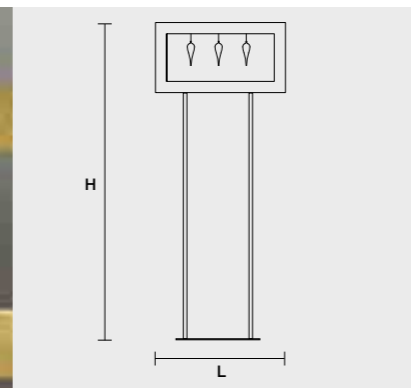

KLOK STL1

H 170 cm L 58x10 cm
H 66.90" L 22.85"x3.95"

1xR7s 114 mm
150W max
Alogena / Halogen

IIVA esclusa
Excluded Vat € 1.245,00