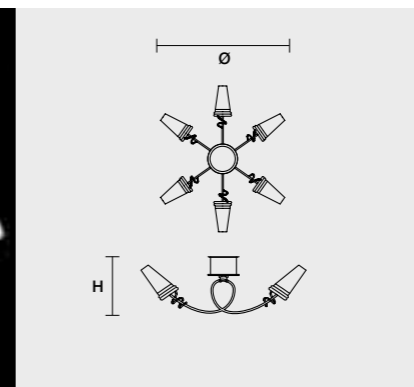

2xG9x40W max
Alogena / Halogen

IIVA esclusa
Excluded Vat € 235,00

FANTASIA TL2

H 48 cm
H 18.90" Ø 30 cm
Ø 11.82"

2xG9x40W max
Alogena / Halogen

IIVA esclusa
Excluded Vat € 280,00

FANTASIA PL6

H 25 cm
H 9.85" Ø 72 cm
Ø 28.35"