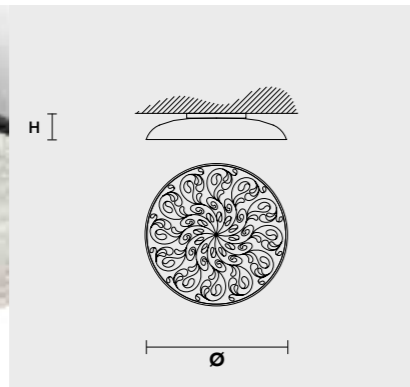

SL-L
Foglia argento

DECÒ APL1 45

H 10 cm Ø 45 cm
H 3.95" Ø 17.75"

1xTR5 2Gx13 22W max
Fluorescenza
Fluorescent

IVA esclusa
Excluded Vat
€ 488,00

DECÒ APL1 60

H 12 cm Ø 60 cm
H 4.75" Ø 23.65"

1xTR5 2Gx13 40W max
Fluorescenza
Fluorescent