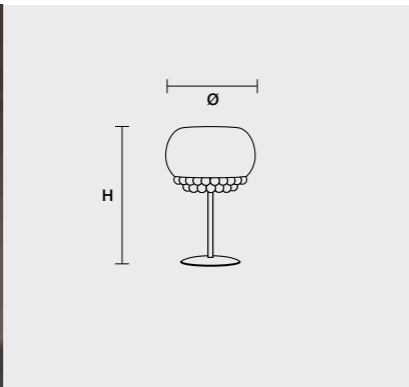

MIR TL2

↕ H 45 cm Ø 30 cm
H 17.70" Ø 11.80"

⚡ 2xE14x60W max Incandescenza Incandescent
⚡ 2x9W Energy saving

IVA esclusa Excluded Vat	€ 545,00	€ 1.620,00
	ASFOUR / WH	SWAROVSKI / WH
	€ 575,00	€ 1.660,00
	ASFOUR / BRONZE	SWAROVSKI / BRONZE