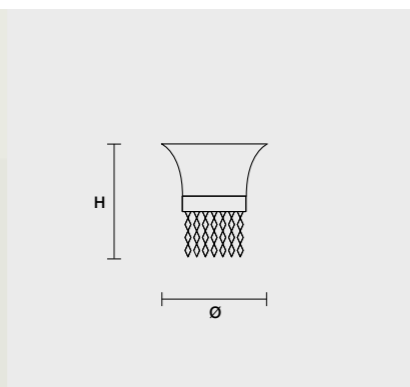

KIOCCIA PL1 C

H 15 cm   Ø 16 cm
H 5.90"   Ø 6.29"

1xGU 10x35W max
Dicroica / Dichroic

IVA esclusa Excluded Vat   € 190,00   € 235,00
ASFOUR   SWAROVSKI