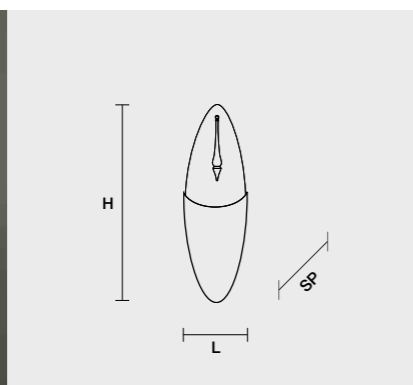

MAI A1

H 50 cm
H 19.70"   L 16 cm
L 6.30"   SP 10 cm
SP 3.95"

1xR7s 78 mm 100W max Alogena / Halogen

IVA esclusa Excluded Vat € 265,00

Mir

Design Fly Design Studio

Lampada con montatura in metallo cromato, diffusore di luce in vetro triplex, sfere in cristallo trasparente.

Chrome plated metal frame, triplex blown glass sphere, transparent crystal balls.

Leuchte mit verchromter Metallfassung, Lichtdiffusor aus Triplex Glas, Kugeln aus transparentem Kristall.

Lampe avec monture en métal chromé, diffuseur de lumière en verre triplex, sphères en cristal transparent.

Lámpara con cuerpo de metal cromado, difusor de luz de vidrio triplex, esfera de cristal transparente.

ASFOUR
Sfere in cristallo trasparente Egiziano al 30% di piombo.
Spheres in transparent 30% lead Egyptian crystal.

SWAROVSKI
Sfere in cristallo trasparente Strass Swarovski.
Spheres in transparent Strass Swarovski crystal.