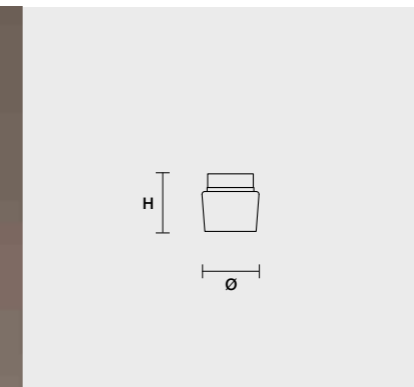

MISSIÀ PL1

↕ H 13 cm Ø 11 cm
H 5.10" Ø 4.40"

⚡ 1xG9x40W max Alogena / Halogen

IVA esclusa Excluded Vat	€ 155,00	€ 160,00
	WH	MC