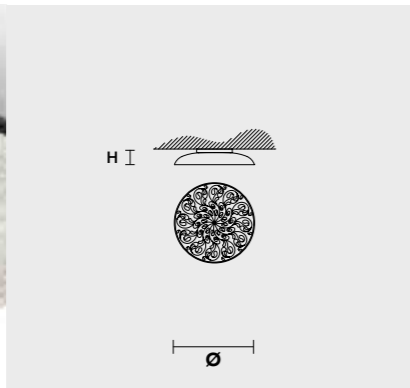

DECÒ APL1 45

H 10 cm Ø 45 cm
H 3.95" Ø 17.75"

1xTR5 2Gx13 22W max
Fluorescenza
Fluorescent

IVA esclusa
Excluded Vat
€ 488,00