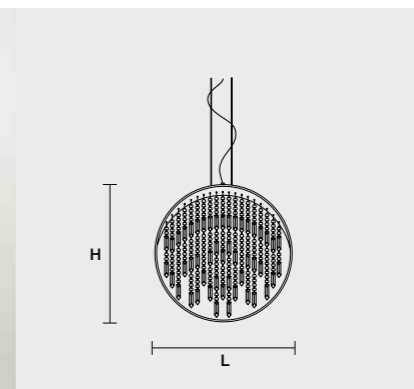

WH Bianco

BK Nero

RED Rosso

GIRÒ A3

H 48 cm L 48 cm SP 10 cm
H 18.90" L 18.90" SP 3.95"

3xE14x60W max Incandescenza Incandescent
3x9W Energy saving

IVA esclusa Excluded Vat
€ 775,00 **€ 1.690,00**
ASF0UR SWAROVSKI