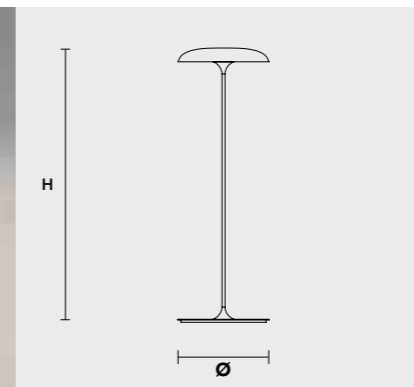

DECÒ S2 90

H 11 cm Ø 90 cm
H 4.35" Ø 35.45"

1xTR5 2Gx13 22W max
Fluorescenza
Fluorescent

1xTR5 2Gx13 40W max
Fluorescenza
Fluorescent

IVA esclusa
Excluded Vat
€ 934,00

DECÒ STL4 60

H 185 cm Ø 60 cm
H 72.85" Ø 23.65"