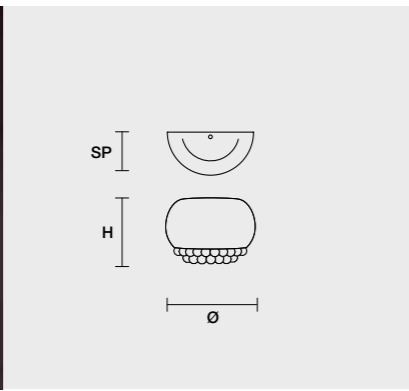

MIR A1

↕ H 22 cm L 30 cm SP 15 cm
H 8.66" L 11.80" SP 5.90"

⚡ 1xE27x100W max Incandescenza Incandescent
⚡ 1x23W Energy saving

IVA esclusa Excluded Vat	€ 290,00	€ 790,00
	ASFOUR / WH	SWAROVSKI / WH
	€ 320,00	€ 825,00
	ASFOUR / BRONZE	SWAROVSKI / BRONZE