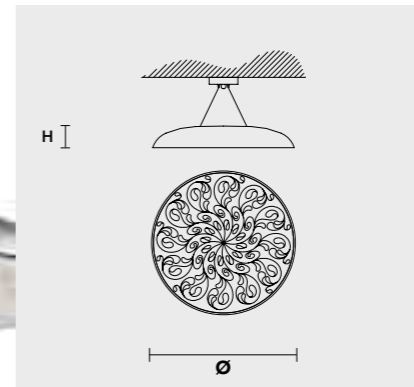

DECÒ S1 60

H 9 cm Ø 60 cm
H 3.55" Ø 23.65"

1xTR5 2Gx13 40W max
Fluorescenza
Fluorescent

IVA esclusa
Excluded Vat
€ 678,00