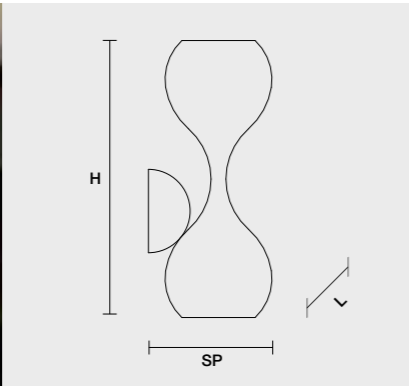

BLOB A2 45

H 45 cm
H 17.80"   L 18 cm
L 7.10"   SP 20 cm
SP 7.90"

2xE27 PAR30
100W max

IIVA esclusa
Excluded Vat   € 355,00