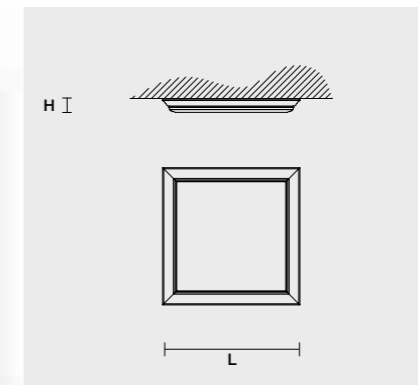

ARTÈ APL4 SQ

H 8 cm   L 78x78 cm
H 3.15"   L 30.70"x30.70"

4xT5 G5x24W max
Fluorescenza
Fluorescent

IIVA esclusa Excluded Vat
€ 724,00