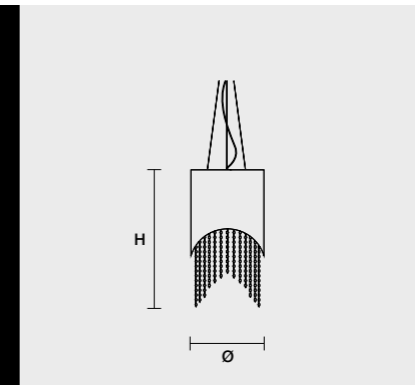

SPECTRA

Pendagli in cristallo Spectra Swarovski. Pendants in Spectra Swarovski crystal.

WH Bianco lucido BK Nero lucido

NEROSOLE S3 Ø24

H 43 cm Ø 24 cm
H 16.93" Ø 9.45"

3xG9x40W max Alogena / Halogen

IIVA esclusa Excluded Vat € 635,00
SPECTRA