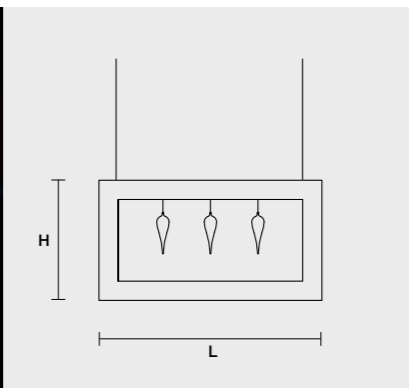

KLOK S1 RC

H 29 cm L 58x10 cm
H 11.42" L 22.85"x3.95"

1xR7s 114 mm
150W max
Alogena / Halogen

IIVA esclusa
Excluded Vat € 909,00