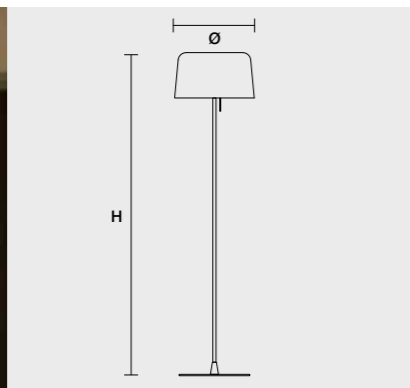

MISSIÀ STL3

H 170 cm   Ø 40 cm
H 67.00"   Ø 15.80"

3xE27x100W max Incandescenza Incandescent   3x9W Energy saving

IIVA esclusa Excluded Vat   € 760,00   € 885,00
WH   MC