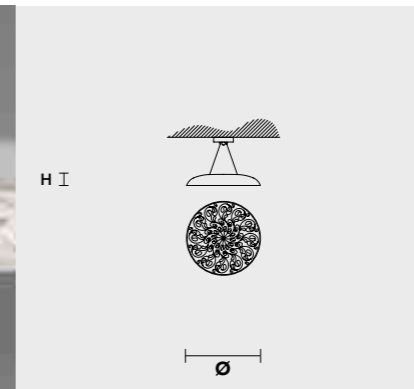

IVA esclusa
Excluded Vat
€ 624,00

DECÒ APL2 90

H 14 cm Ø 90 cm
H 5.50" Ø 35.45"

1xTR5 2Gx13 22W max
Fluorescenza
Fluorescent

1xTR5 2Gx13 40W max
Fluorescenza
Fluorescent

IVA esclusa
Excluded Vat
€ 890,00

DECÒ S1 45