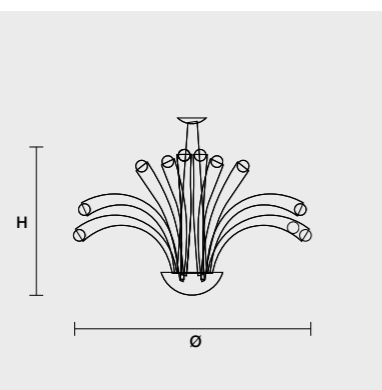

Vamp

Design Crepax-Zanon

Lampade con montatura in vetro soffiato e lavorate a mano dai Maestri vetrai di Murano.

Hand made glass frame blown by the Murano glass master blowers.

Lampe mit aufstellung im geblasenem Glas und vom meisterglaser von Murano handgearbeitet.

Lampe avec monture en verre soufflé et travaillé à la main par les maîtres vitriers de Murano.

Lámpara con montura en vidrio soplado y trabajado a mano por los maestros vidrieros de Murano.

VAMP S8+4

H 65 cm
H 25.60"   Ø 110 cm
Ø 43.30"

12xE14x60W max
Incandescenza
Incandescent

IVA esclusa
Excluded Vat   € 3.300,00

Vanto

Design Fly Design Studio

Lampada con montatura in ottone cromato, pendagli in cristallo al 30% di piombo, coppe in cristallo ottico.

Chrome plated brass frame, lead crystal pendants 30% Pbo, optic crystal plates.

Lampe mit aufstellung im Messing chromat anhänger im Kristall bis 30% von Blei, Becher im optischen Kristall.

Lampe avec monture en laiton chromé breloques en cristal à 30% de plomb, plateaux en cristal optique.

Lámpara con montura en latón cromado colgantes en cristal al 30% de plomo, copas en cristal óptico.

ASFOUR

Pendagli in cristallo trasparente Egiziano al 30% di piombo. Decorì in cristallo Ottico. Pendants in transparent 30% lead Egyptian crystal. Optic crystal decorations.

SWAROVSKI

Pendagli in cristallo trasparente Strass Swarovski. Decorì in cristallo Ottico. Pendants in transparent Strass Swarovski crystal. Optic crystal decorations.