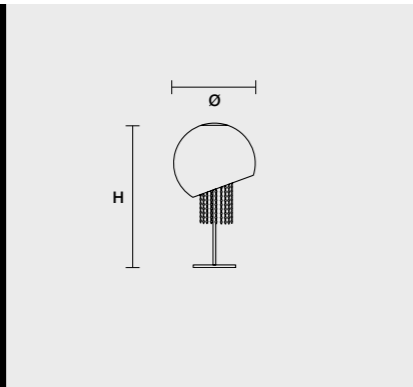

IIVA esclusa
Excluded Vat € 621,00 € 979,00
ASFOUR SWAROVSKI

FRISÉ A1

H 40 cm L 30 cm SP 15 cm
H 15.75" L 11.82" SP 5.91"

1xE27x100W max Incandescenza Incandescent
1x23W Energy saving

IVA esclusa Excluded Vat
€ 270,00 **€ 425,00**
ASF0UR SWAROVSKI