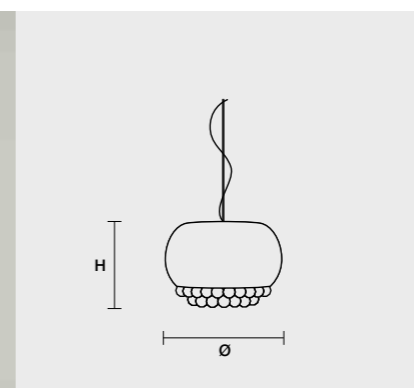

MIR S2

H 25 cm
H 9.95"   Ø 30 cm
Ø 11.80"

2xE14x60W max Incandescenza Incandescent   2x9W Energy saving

IVA esclusa Excluded Vat € 510,00 ASFOUR / WH   € 1.585,00 SWAROVSKI / WH
€ 575,00 ASFOUR / BRONZE   € 1.660,00 SWAROVSKI / BRONZE