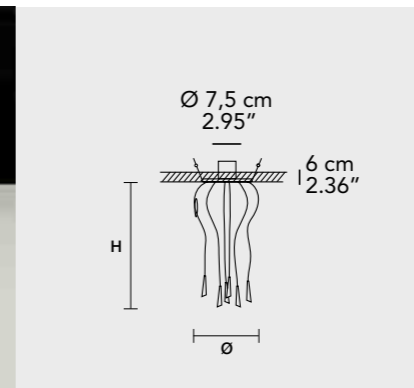

DONNA SPOT

H 20 cm Ø 11 cm
H 7.88" Ø 4.34"

1xGU 5.3x35W max
Dicroica 12 Volt
Low voltage

IVA esclusa
Excluded Vat € 99,00 € 187,00
ASFOUR SWAROVSKI