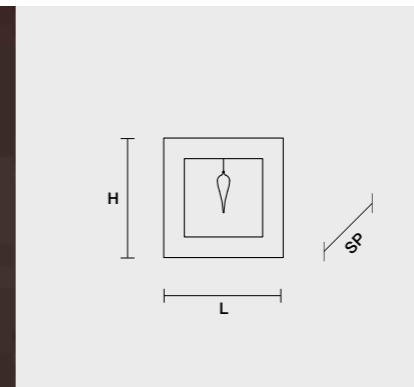

KLOK A1 SQ

H 29 cm   L 29 cm   SP 10 cm
H 11.42"   L 11.42"   SP 3.95"

1xR7s 78 mm 100W max Alogena / Halogen

IVA esclusa Excluded Vat   € 275,00