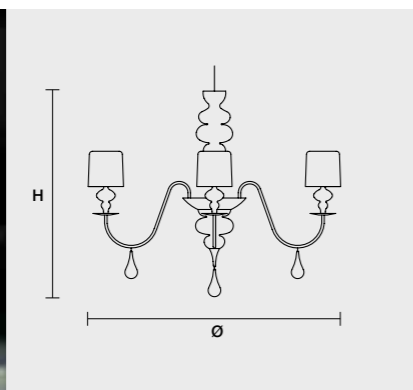

SL-L
Foglia argento

GD-L
Foglia oro

WH-M
Bianco opaco

OR-S
Arancio lucido

PR-S
Magenta lucido

BK-S
Nero lucido

EVA S10

H 75 cm
H 29.60" Ø 110 cm
Ø 43.40"