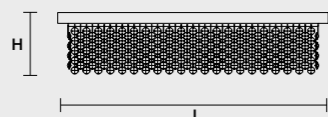

AUREA 55 PL6

H 13 cm L 55x55 cm
H 5.12" L 21.65"x 21.65"

6xG9x40W max Alogena / Halogen

IVA esclusa Excluded Vat
GLASS € 860,00 ASFOUR € 1.760,00 SWAROVSKI € 2.810,00