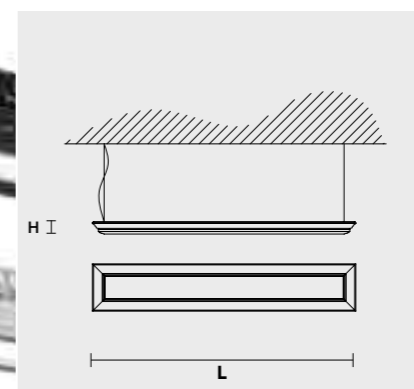

IVA esclusa
Excluded Vat € 512,00

ARTÈ LINEAR S1

H 12 cm L 167x30 cm
H 4.75" L 65.75"x11.80"

1xTR5 2G5 80W max
Fluorescenza
Fluorescent

IVA esclusa
Excluded Vat € 978,00

Aurea

Design Studio Stile Masiero

Lampada con montatura in metallo cromato/d'orato, pendagli in cristallo Strass Swarovski colorato.