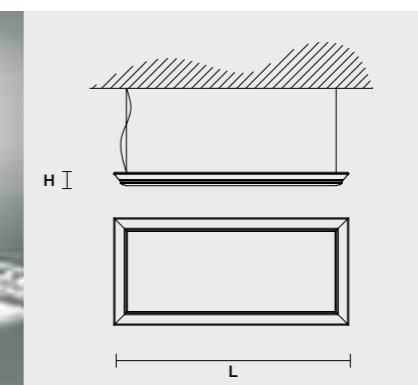

ARTÈ S4 RC

H 8 cm   L 138x63 cm
H 3.15"   L 54.30"x24.80"

4xT5 G5x54W max
Fluorescenza
Fluorescent

IIVA esclusa Excluded Vat
€ 1.056,00