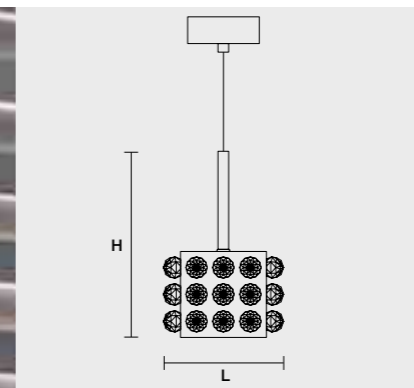

CUBIX PL1

H 10 cm L 12x12 cm
H 3.95" L 4.73"x 4.73"

1xG9x60W max
Alogena / Halogen

IIVA esclusa Excluded Vat € 300,00 ASFOUR € 585,00 SWAROVSKI

CUBIX S1

H 18 cm L 12x12 cm
H 7.10" L 4.73"x 4.73"

1xG9x60W max
Alogena / Halogen