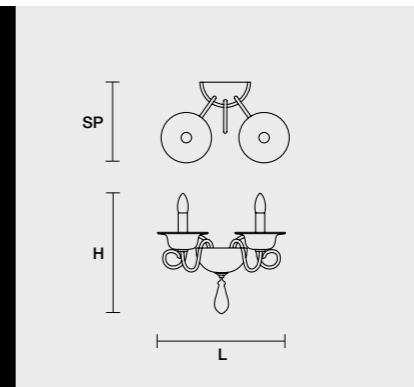

OBLÌO A2

H 38 cm L 42 cm SP 26 cm
H 14.97" L 16.54" SP 10.24"

2xE14x60W max
Incandescenza
Incandescent

IVA esclusa
Excluded Vat **€ 770,00** **€ 810,00**
TR RE / BK