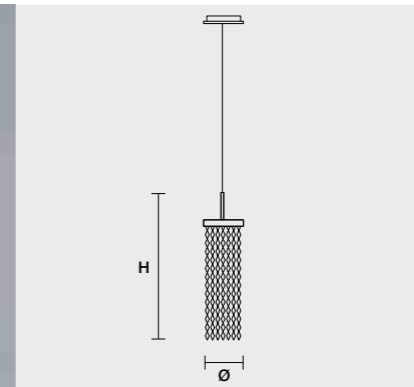

KIOCCIA S1

H 35 cm   Ø 11 cm
H 13.77"   Ø 4.33"

1xE27x100W max Incandescenza Incandescent   1x23W Energy saving

IVA esclusa Excluded Vat   € 415,00   € 675,00
ASFOUR   SWAROVSKI