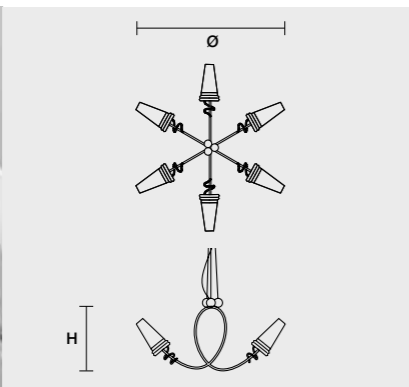

6xG9x40W max
Alogena / Halogen

IIVA esclusa
Excluded Vat € 685,00

FANTASIA PL8

H 25 cm Ø 90 cm
H 9.85" Ø 35.44"

8xG9x40W max
Alogena / Halogen

IVA esclusa
Excluded Vat € 905,00

FANTASIA S6

H 30 cm Ø 72 cm
H 11.82" Ø 28.35"