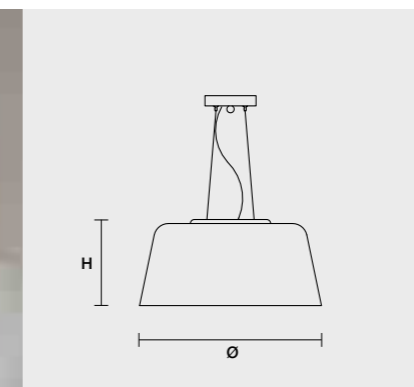

MISSIÀ S3

↕ H 25 cm Ø 50 cm
H 9.90" Ø 19.70"

⚡ 3xE27x100W max Incandescenza Incandescent
⚡ 3x9W Energy saving

IVA esclusa Excluded Vat	€ 680,00	€ 830,00
	WH	MC