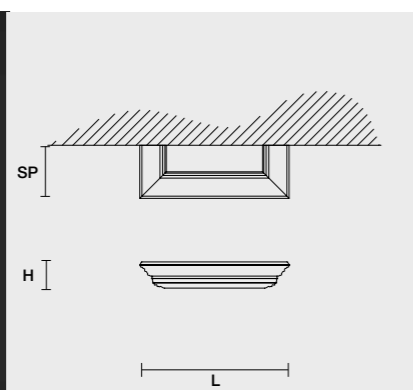

ARTÈ A1 45

H 8 cm L 45 cm SP 16 cm
H 3.15" L 17.70" SP 6.30"

1xTCL 2G11 x18W max
Fluorescenza
Fluorescent

IVA esclusa
Excluded Vat € 312,00