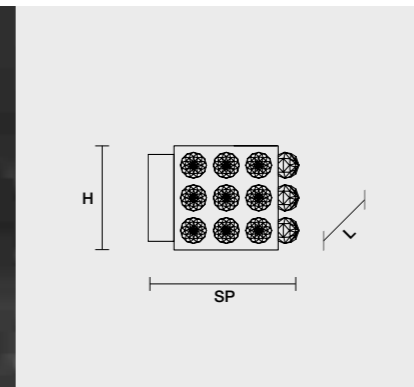

CUBIX A1

H 8 cm L 12 cm SP 16 cm
H 3.15" L 4.73" SP 6.30"

1xG9x60W max
Alogena / Halogen

IIVA esclusa Excluded Vat € 260,00 ASFOUR € 460,00 SWAROVSKI