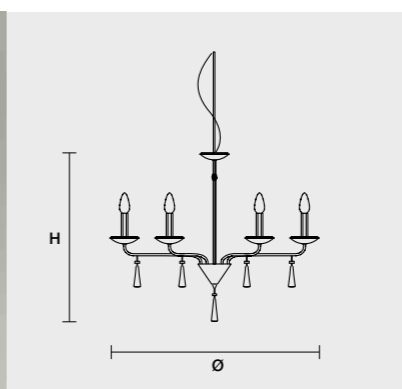

VANTO A2

H 46 cm
H 18.12" L 42 cm
L 16.54" SP 14 cm
SP 5.52"

2xE14x60W max
Incandescenza
Incandescent 1x9W
Energy saving

IVA esclusa
Excluded Vat € 290,00 € 360,00
ASFOUR SWAROVSKI

VANTO 6

H 60 cm
H 23.63" Ø 75 cm
Ø 29.53"