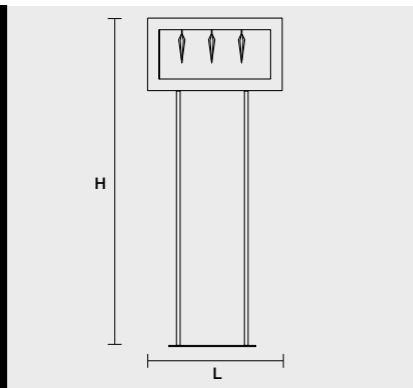

CLICK STL1

H 170 cm L 58x10 cm
H 66.90" L 22.85"x3.95"

1xR7s 114 mm
150W max
Alogena / Halogen

IIVA esclusa Excluded Vat € 1.355,00