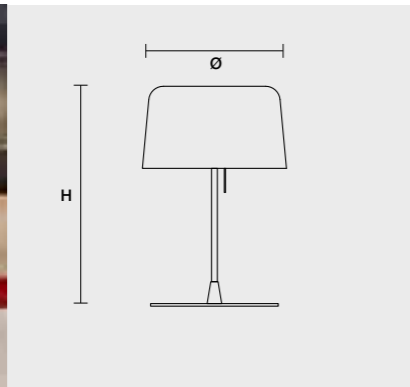

IVA esclusa Excluded Vat	€ 680,00	€ 830,00
	WH	MC

MISSIÀ A1

H 18 cm Ø 38 cm SP 13 cm
H 7.10" Ø 15.00" SP 5.20"

1xE27x100W max Incandescenza Incandescent 1x9W Energy saving

IIVA esclusa Excluded Vat € 300,00 € 385,00
WH MC