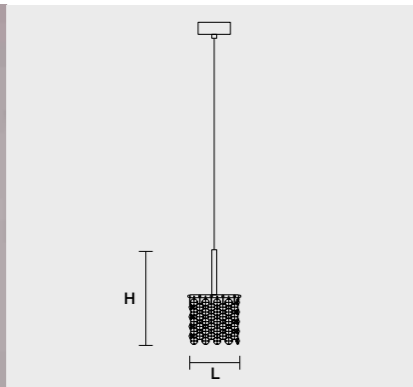

IVA esclusa Excluded Vat
GLASS € 1.035,00 ASFOUR € 2.980,00 SWAROVSKI € 4.980,00

AUREA 15 S1

H 37 cm
H 14.80" L 15x15 cm
L 5.91" x 5.91"

1xE27x100W max Incandescenza Incandescent 1x23W Energy saving

IVA esclusa Excluded Vat € 315,00 € 775,00 € 1.345,00
GLASS ASFOUR SWAROVSKI