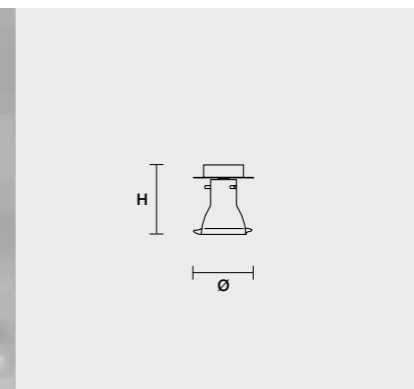

FLUTÉ PL1 P

H 14 cm   Ø 14 cm
H 5.51"   Ø 5.51"

1xG9x40W max
Alogena / Halogen

IVA esclusa
Excluded Vat   € 165,00