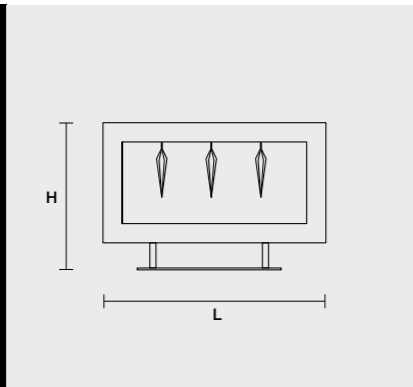

CLICK TL1 RC

H 35 cm L 58x10 cm
H 13.78" L 22.84"x3.94"

1xR7s 114 mm
150W max
Alogena / Halogen

IIVA esclusa Excluded Vat € 1.115,00