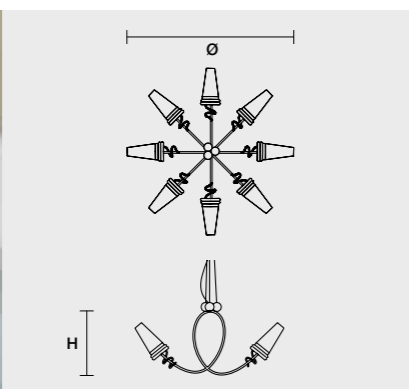

FANTASIA S8

H 30 cm   Ø 90 cm
H 11.82"   Ø 35.44"

8xG9x40W max
Alogena / Halogen

IVA esclusa
Excluded Vat   € 970,00