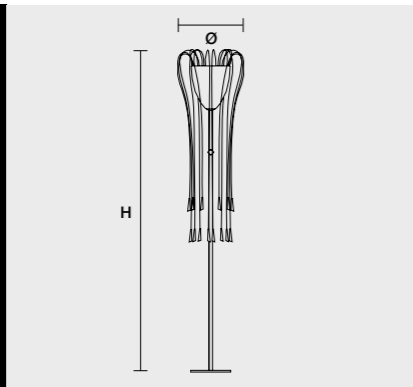

DONNA STL1

H 180 cm
H 70.87"   Ø 45 cm
Ø 17.72"

1xE27x150W max
Incandescenza
Incandescent   1x23W
Energy saving

IVA esclusa
Excluded Vat   € 1.080,00   € 1.440,00
ASFOUR   SWAROVSKI