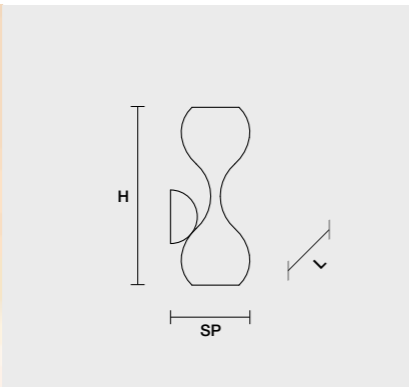

BLOB A2 26

H 26 cm
H 10.30"   L 10 cm
L 4.00"   SP 12 cm
SP 4.80"

2xGU10x50W max
Dicroica / Dichroic

IIVA esclusa
Excluded Vat   € 250,00