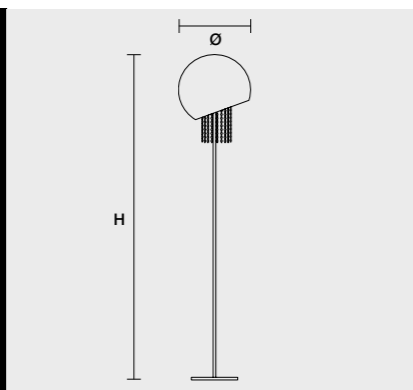

FRISÉ STL1

H 184 cm Ø 40 cm
H 72.45" Ø 15.75"

1xE27x100W max Incandescenza Incandescent
1x23W Energy saving

IVA esclusa Excluded Vat
€ 855,00 **€ 1.277,00**
ASF0UR SWAROVSKI