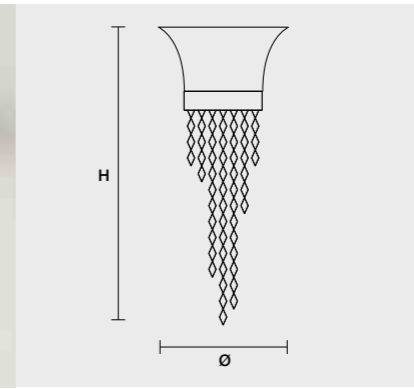

IVA esclusa Excluded Vat € 152,00 € 260,00
ASFOUR SWAROVSKI

KIOCCIA PL1 C

H 15 cm Ø 16 cm
H 5.90" Ø 6.29"

1xGU 10x35W max
Dicroica / Dichroic

IVA esclusa Excluded Vat € 190,00 € 235,00
ASFOUR SWAROVSKI

KIOCCIA PL1 L