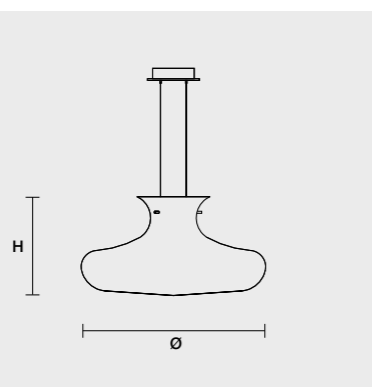

HIROSKI S1

H 33 cm
H 13.00"   Ø 55 cm
Ø 21.65"

1xE27x100W max Incandescenza Incandescent   1x23W Energy saving

IVA esclusa Excluded Vat € 660,00