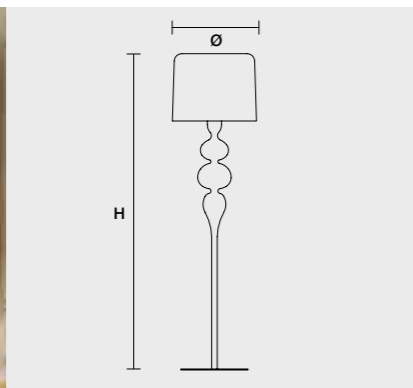

IIVA esclusa
Excluded Vat € 230,00 € 260,00
SL-L / GD-L / WH-M OR-S / PR-S / BK-S

EVA TL3+1G

H 75 cm
H 29.60" Ø 40 cm
Ø 15.80"

3xE27x100W max
Incandescenza
Incandescent 1xR7S 150W
Alogena
Halogen

IIVA esclusa
Excluded Vat € 720,00 € 875,00
SL-L / GD-L / WH-M OR-S / PR-S / BK-S