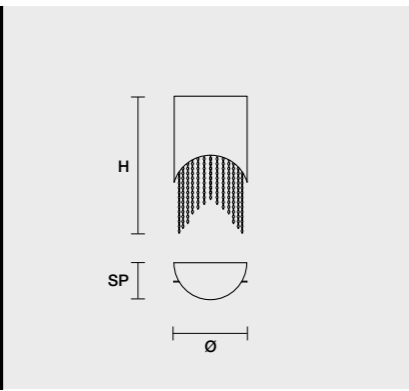

NEROSOLE S5 Ø36

H 60 cm Ø 36 cm
H 23.63" Ø 14.17"

5xG9x40W max Alogena / Halogen

IIVA esclusa Excluded Vat € 1.205,00
SPECTRA

NEROSOLE PL3

H 46 cm Ø 24 cm
H 18.12" Ø 9.45"

3xG9x40W max Alogena / Halogen

IIVA esclusa Excluded Vat € 500,00
SPECTRA