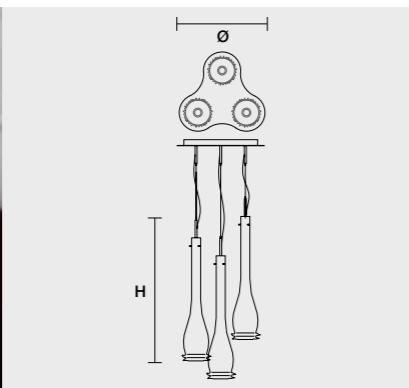

IIVA esclusa
Excluded Vat € 570,00

FLUTÉ BIN3

H 90 cm
H 35.44" L 135 cm
L 53.15" Ø 17 cm
Ø 6.70"

3xE14x60W max
Incandescenza
Incandescent 3x9W
Energy saving

IIVA esclusa
Excluded Vat € 1.890,00

FLUTÉ S3

H 90 cm
H 35.44" Ø 55 cm
Ø 21.65"