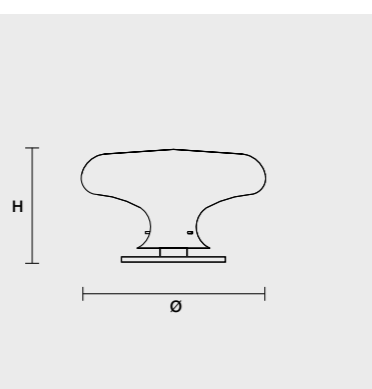

HIROSKI TL1

H 40 cm
H 15.75"   Ø 55 cm
Ø 21.65"

1xE27x100W max Incandescenza Incandescent   1x23W Energy saving

IVA esclusa Excluded Vat € 680,00

Kaské

Design Fly Design Studio

Montatura in metallo cromato, diffusore di luce in lastra di vetro bianco latte, pendagli in cristallo Strass Swarovski colorato.

Chrome plated metal frame, screen-printed opal white glass, coloured Strass Swarovski crystal pendants.

Aufstellung in ChromMetall. Diffusor des Lichtes milch-weißen in der Glasplatte. Anhänger in Kristallstrass buntes Swarovski.

Monture en métal chromé, diffuseur de lumière en plaque de verre blanc lait, breloques en cristal Strass Swarovski teinté.

Montura en metal cromado, difusor de luz en hoja de vidrio blanco leche, colgantes en cristal Strass Swarovski coloreado.