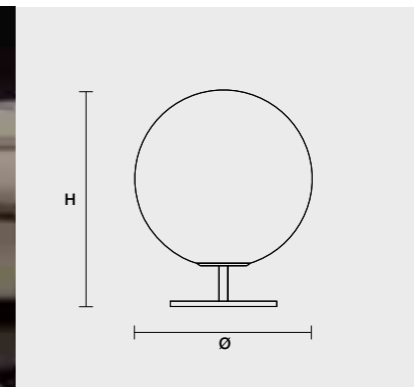

BALOON TL3

H 61 cm
H 24"   L 50 cm
L 19.70"

3xE27x75W max Incandescenza Incandescent   3x23W Energy saving

IVA esclusa Excluded Vat   € 955,00