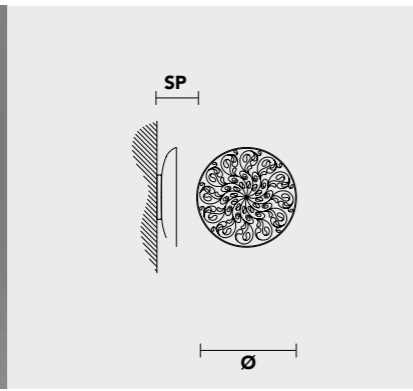

DECÒ APL1 45

SP 10 cm Ø 45 cm
SP 3.95" Ø 17.75"

1xTR5 2Gx13 22W max
Fluorescenza
Fluorescent

IVA esclusa
Excluded Vat € 488,00