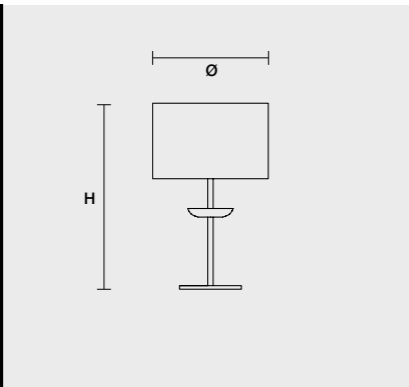

IVA esclusa
Excluded Vat € 1.540,00 € 1.865,00
ASFOUR SWAROVSKI

VANTO TL1 P

H 35 cm
H 13.78" Ø 21 cm
Ø 8.27"

1xE14x60W max Incandescenza Incandescent 1x9W Energy saving

IVA esclusa Excluded Vat € 230,00

VANTO TL1 G