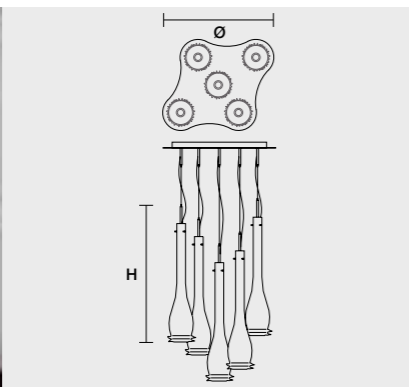

FLUTÉ S5

H 90 cm
H 35.44" Ø 80 cm
Ø 31.50"

5xE14x60W max
Incandescenza
Incandescent 5x9W
Energy saving

IIVA esclusa
Excluded Vat € 3.140,00