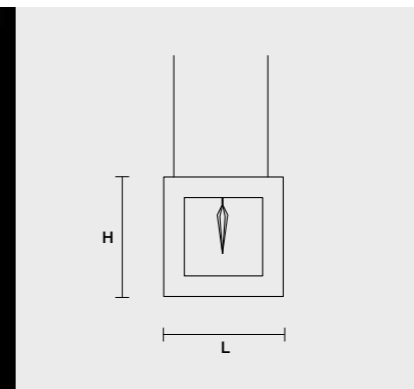

CLICK S1 SQ

H 29 cm
H 11.42"   L 29x10 cm
L 11.42"x3.94"

1xR7s 78 mm
150W max
Alogena / Halogen

IIVA esclusa
Excluded Vat   € 545,00