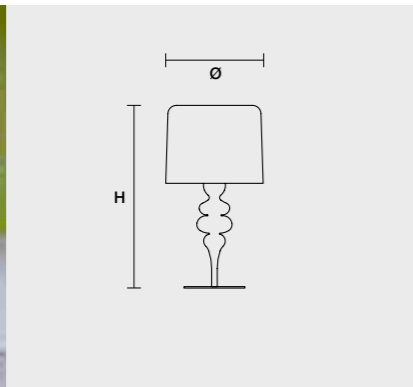

EVA TL3+1G

H 75 cm
H 29.60"   Ø 40 cm
Ø 15.80"

3xE27x100W max
Incandescenza
Incandescent   1xR7S 150W
Alogena
Halogen

IIVA esclusa
Excluded Vat   € 720,00   € 875,00
SL-L / GD-L / WH-M   OR-S / PR-S / BK-S