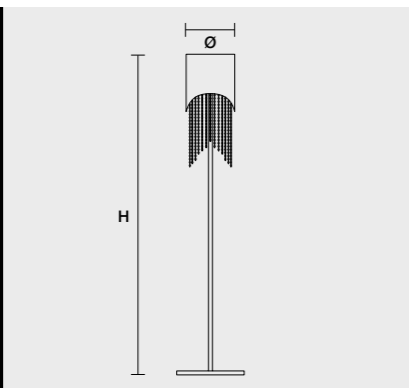

IVA esclusa
Excluded Vat **€ 600,00**
SPECTRA

NEROSOLE STL3

H 180 cm Ø 24 cm
H 70.90" Ø 9.45"

3xG9x40W max
Alogena / Halogen

IVA esclusa
Excluded Vat **€ 890,00**
SPECTRA

Oblìo

Design Studio Stile Masiero

Lampade con montatura in vetro soffiato e lavorate a mano dai Maestri vetrai di Murano.