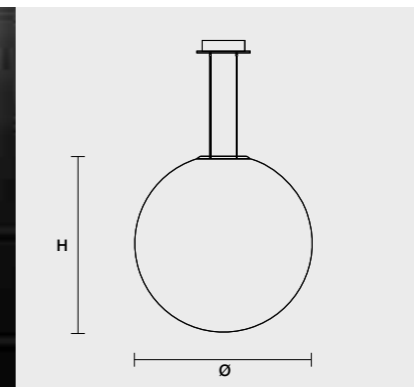

BALOON S3

H 45 cm
H 17.70"   Ø 50 cm
Ø 19.70"

3xE27x75W max Incandescenza Incandescent   3x23W Energy saving

IVA esclusa Excluded Vat   € 925,00