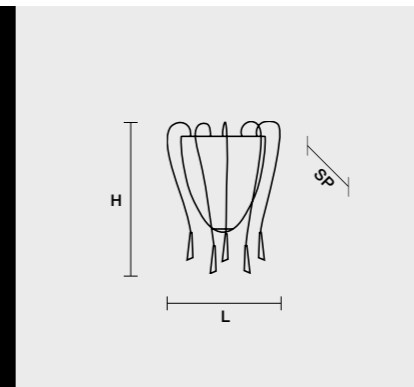

WW Bianco-Bianco WB Bianco-Nero WR Bianco-Rosso

DONNA SPOT

H 20 cm Ø 11 cm
H 7.88" Ø 4.34"

1xGU 5.3x35W max
Dicroica 12 Volt
Low voltage

IVA esclusa
Excluded Vat € 99,00 € 187,00
ASFOUR SWAROVSKI

DONNA A1

H 40 cm L 30 cm SP 15 cm
H 15.75" L 11.82" SP 5.91"