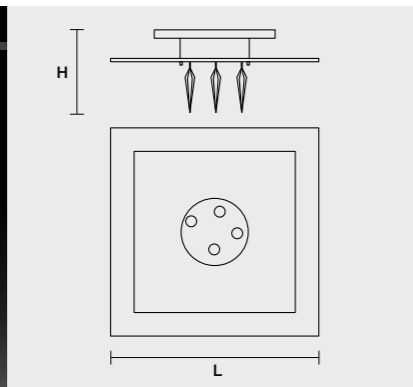

H 35 cm L 58x10 cm
H 13.78" L 22.84"x3.94"

1xR7s 114 mm
150W max
Alogena / Halogen

IIVA esclusa Excluded Vat € 1.115,00

CLICK PL4

H 29 cm L 62x62 cm
H 11.42" L 24.40"x 24.40"

4xE14 60W max Incandescent
4x9W Energy saving