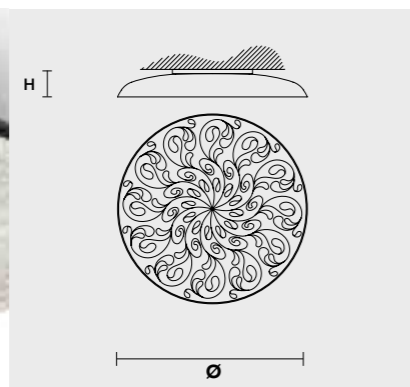

DECÒ APL2 90

H 14 cm Ø 90 cm
H 5.50" Ø 35.45"

1xTR5 2Gx13 22W max
Fluorescenza
Fluorescent

1xTR5 2Gx13 40W max
Fluorescenza
Fluorescent

IVA esclusa
Excluded Vat
€ 890,00