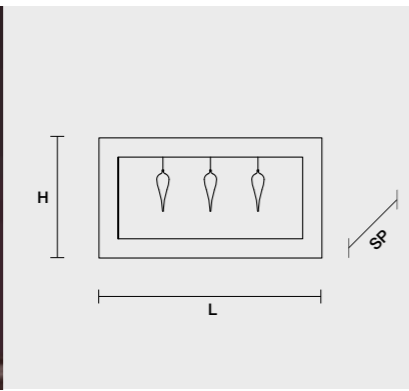

KLOK A1 RC

H 29 cm L 58 cm SP 10 cm
H 11.42" L 22.85" SP 3.95"

1xR7s 114 mm
100W max
Alogena / Halogen

IIVA esclusa
Excluded Vat € 536,00