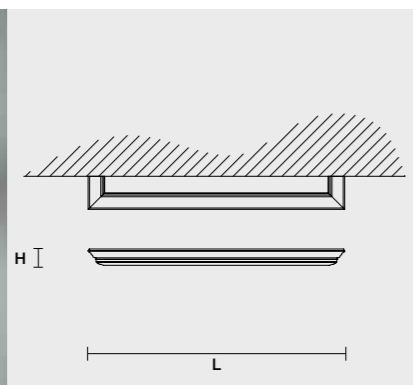

ARTÈ A2 124

H 8 cm L 124 cm SP 16 cm
H 3.15" L 48.80" SP 6.30"

1xTCL 2G11 x18W max
Fluorescenza
Fluorescent

IVA esclusa
Excluded Vat € 512,00