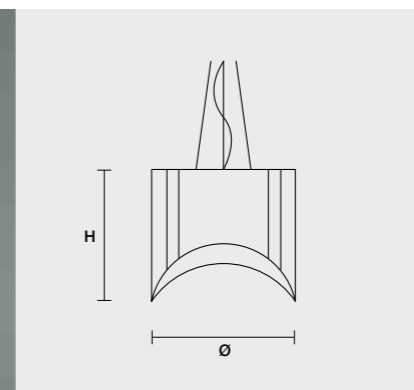

ZEBRA S1 Ø36

H 33 cm
H 13.00"   Ø 36 cm
Ø 14.18"

1xE27x150W max Incandescenza Incandescent   1x23W Energy saving

IVA esclusa Excluded Vat € 640,00
BW / BR