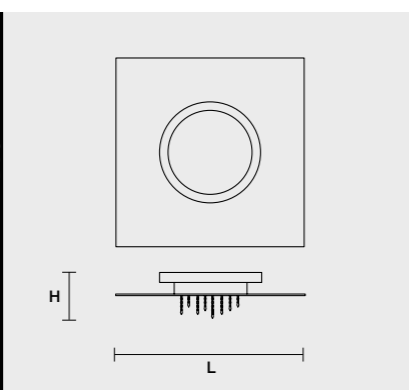

PIOGGIA PL4

↕ **H 15 cm**   **L 60x60 cm**
↕ **H 5.91"**   **L 23.63"x 23.63"**

4xE14x60W max
Incandescenza
Incandescent

4x9W
Energy saving

IVA esclusa
Excluded Vat

€ 430,00   **€ 510,00**
ASFOUR   SWAROVSKI

Pizzo

Design Fly Design Studio

Lampada con struttura in metallo verniciato, diffusore in lastra di vetro serigrafato.

Powder coated metal frame, screen-printed decorative glass.

Lampe mit lackierter Metallstruktur, Diffusor aus Glasplatte mit Siebdruck.

Lampe avec structure en métal verni, diffuseur en plaque de verre sérigraphié.

Lámpara con estructura de metal barnizado, difusor de hoja de vidrio serigrafado.