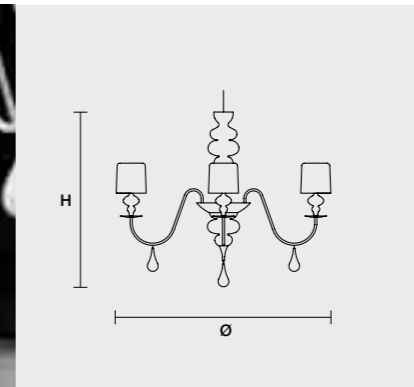

EVA S5

H 60 cm
H 23.65"   Ø 70 cm
Ø 27.60"

5xE14x60W max
Incandescenza
Incandescent   5x9W
Energy saving

IVA esclusa
Excluded Vat   € 1.270,00   € 1.790,00
SL-L / GD-L / WH-M   OR-S / PR-S / BK-S

Eva

Design Fly Design Studio

Lampada con struttura
in resina e poliuretano
laccati, paralumi in alluminio
verniciato.

Lamp with lacquered
resin and polyurethane
frame, lamp shades from
lacquered aluminium.

Lampe mit lackierter resin
und polyurethanstruktur,
Lampenschirme aus
lackiertem Aluminium.

Lampe avec structure en
resin et polyurethane laqué,
abat-jour en aluminium
verni.

Lámpara con
estructura de resina y
poliuretano lacado,
pantallas de aluminio
barnizado.