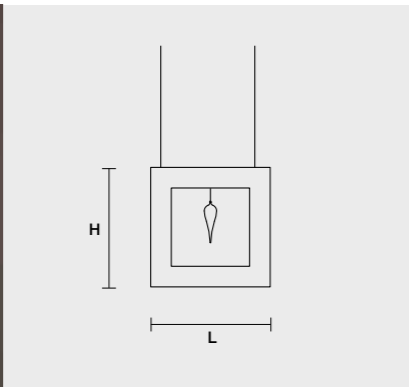

KLOK S1 SQ

H 29 cm L 29x10 cm
H 11.42" L 11.42"x3.95"

1xR7s 78 mm
150W max
Alogena / Halogen

IIVA esclusa
Excluded Vat € 500,00