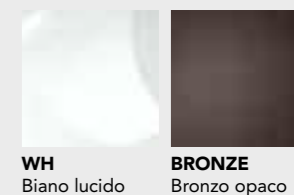

MIR S2

H 25 cm
H 9.95"   Ø 30 cm
Ø 11.80"

2xE14x60W max Incandescenza Incandescent   2x9W Energy saving

IVA esclusa Excluded Vat € 510,00 ASFOUR / WH   € 1.585,00 SWAROVSKI / WH
€ 575,00 ASFOUR / BRONZE   € 1.660,00 SWAROVSKI / BRONZE