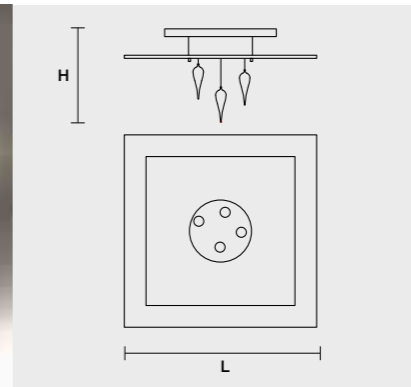

KLOK PL4

H 29 cm L 62x62 cm
H 11.42" L 24.40"x24.40"

4xE14 60W max Incandescenza
4x9W Energy saving Incandescent

IIVA esclusa
Excluded Vat € 660,00