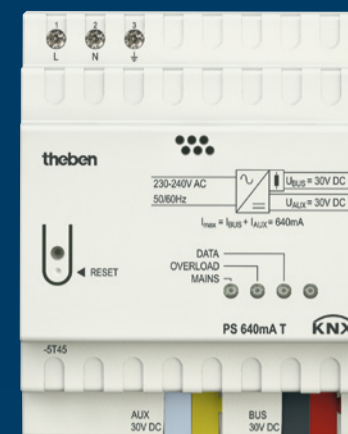

TOP
long-term
stability

Всегда стабильное подключение.

Источники питания KNX

Сердцем любой KNX системы является Источник питания KNX, важность которого зачастую недооценивается. Новые KNX источники питания от Theben устанавливают новые стандарты качества и стабильности работы. Дополнительный вспомогательный выход может использоваться для питания устройств KNX-IP или других системных устройств, а также, метеостанций, дисплеев и т.д.

Основные моменты

- **Ассортимент**
  KNX источники питания на 160 мА, 320 мА и 640 мА.
- **Максимальная стабильность**
  Оптимизированная аппаратная часть и высококачественные компоненты для большей надежности. Минимизированная статика и пиковая нагрузка.
- **Стандартный корпус**
  Ширина 4TE для всех моделей
- **Минимальные потери мощности**
  всего 1.5 Вт (160 мА), 2.3 Вт (320 мА) и 3.5 Вт (640 мА)