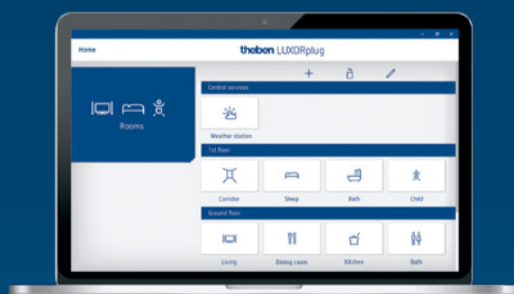

Система
LUXORliving