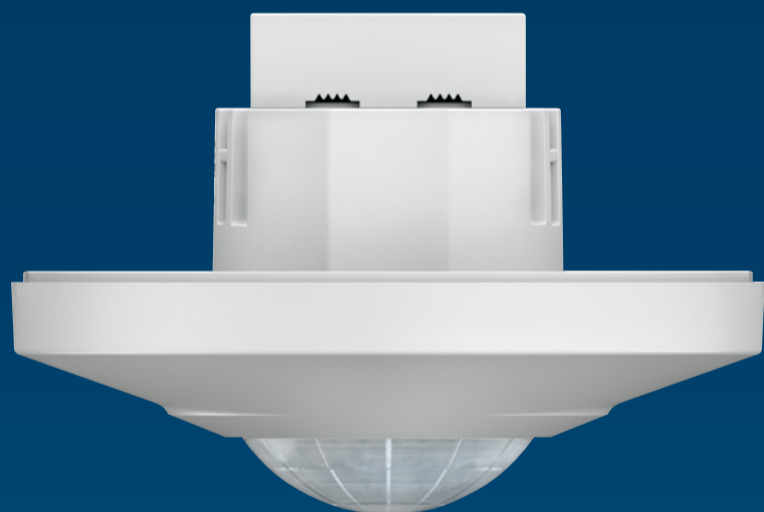

Новый датчик LUXA 103-100 UA идеально подходит для ванных комнат и санузлов. Инфракрасный датчик выполняет функцию первичного обнаружения, а акустический определяет время задержки отключения. Благодаря своему дизайну датчик отлично гармонирует с любым интерьером.