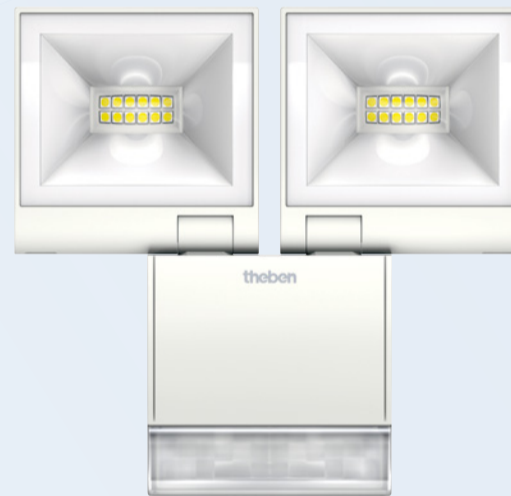

theLeda S20 WH