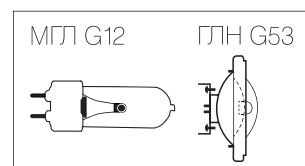

DISTEN 20-02

DISTEN 44-02

DISTEN 20-01

DISTEN

источник света ГЛН 50 Вт

источник света ГЛН 50 Вт, МГЛ 70 Вт

Модель	Степень защиты IP	Мощность, Вт	Тип цоколя	Цвет корпуса	Вес, кг
DISTEN 44-02	44	2 x 70/2 x 100	G12 и G53	(серый) SIL	8,25
DISTEN 20-01	20	4 x 100	G53	(серый) SIL	8
DISTEN 20-02	20	2 x 70/2 x 100	G12 и G53	(серый) SIL	8,25