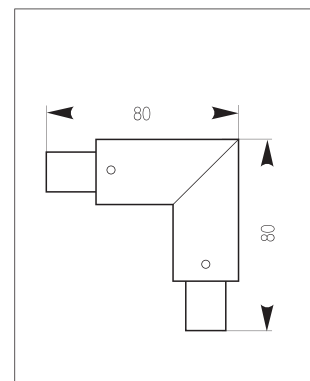

GRANAT CONNEKT L