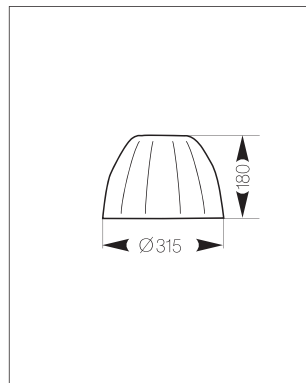

GELIODOR PC 315