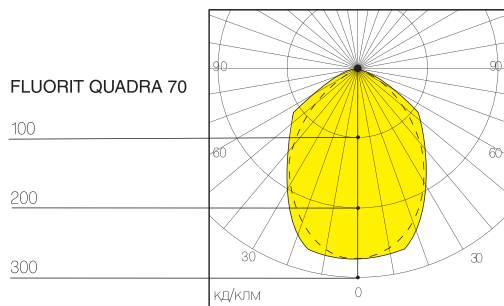

источник света МГЛ 70 Вт