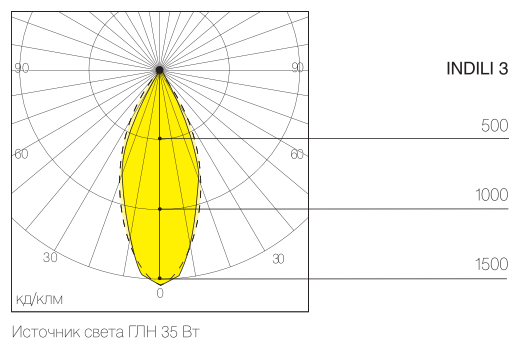

Модель	Степень защиты IP	Мощность, Вт	Тип цоколя	Цвет корпуса	Вес, кг
INDILI 2	20	2 x 50	GU 5,3	(серый) SIL	1,3
INDILI 3	20	3 x 50	GU 5,3	(серый) SIL	1,7