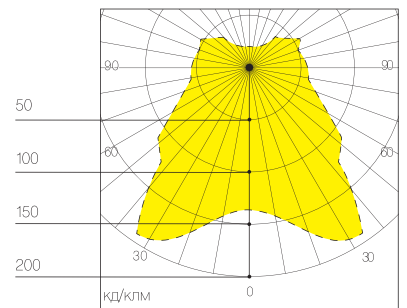

GELIODOR 400

источник света МГЛ 400 Вт