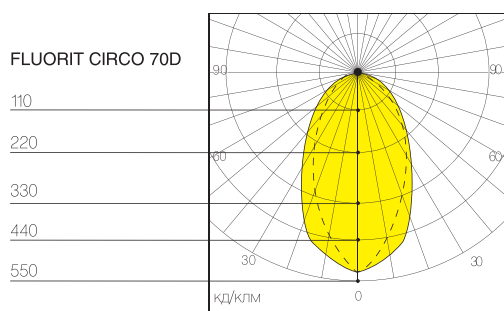

источник света МГЛ 70 Вт