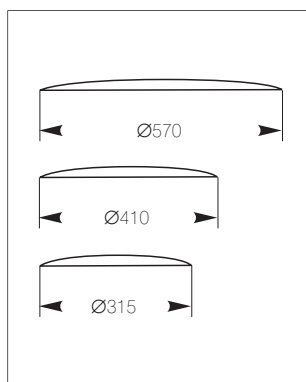

GELIODOR 400

источник света МГЛ 400 Вт

GELIODOR COVER

GELIODOR BOX

GELIODOR COVER

GELIODOR BOX

Модель	Степень защиты IP	Мощность, Вт	Тип цоколя	Цвет корпуса	Вес, кг	Тип отражателя
GELIODOR 70	33/65	1 x 70	E 27	(серый) SIL	7	
GELIODOR PC- 315/GELIODOR AL-315						Поликарбонат/алюминий
GELIODOR COVER- 315/GELIODOR AL COVER- 315						поликарбонат/стекло
GELIODOR BOX 70ME/65						
GELIODOR 150	33/65	1 x 150	E 40	(серый) SIL	7	
GELIODOR PC- 315/GELIODOR AL-315						Поликарбонат/алюминий
GELIODOR COVER- 315/GELIODOR AL COVER- 315						поликарбонат/стекло
GELIODOR BOX 150ME/65						
GELIODOR 250	33/65	1 x 250	E 40	(серый) SIL	7	
GELIODOR PC-410/GELIODOR AL-410						Поликарбонат/алюминий
GELIODOR COVER- 410/GELIODOR AL COVER- 410						поликарбонат/стекло
GELIODOR BOX 250ME/65						
GELIODOR BASE						
GELIODOR 400	33/65	1 x 400	E 40	(серый) SIL	7	
GELIODOR PC-570/GELIODOR AL-570						Поликарбонат/алюминий
GELIODOR COVER- 570/GELIODOR AL COVER-570						поликарбонат/стекло
GELIODOR BOX400ME/65						
GELIODOR BASE						