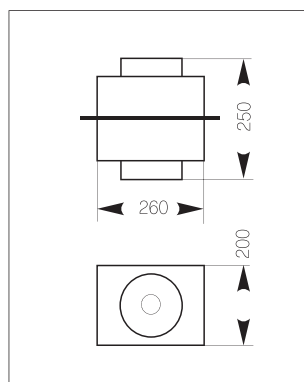

GELIODOR 400

источник света МГЛ 400 Вт

GELIODOR COVER

GELIODOR BOX

GELIODOR COVER

GELIODOR BOX

Модель	Степень защиты IP	Мощность, Вт	Тип цоколя	Цвет корпуса	Вес, кг	Тип отражателя
GELIODOR 70	33/65	1 x 70	E 27	(серый) SIL	7	
GELIODOR PC- 315/GELIODOR AL-315						Поликарбонат/алюминий
GELIODOR COVER- 315/GELIODOR AL COVER- 315						поликарбонат/стекло
GELIODOR BOX 70ME/65						
GELIODOR 150	33/65	1 x 150	E 40	(серый) SIL	7	
GELIODOR PC- 315/GELIODOR AL-315						Поликарбонат/алюминий
GELIODOR COVER- 315/GELIODOR AL COVER- 315						поликарбонат/стекло
GELIODOR BOX 150ME/65						
GELIODOR 250	33/65	1 x 250	E 40	(серый) SIL	7	
GELIODOR PC-410/GELIODOR AL-410						Поликарбонат/алюминий
GELIODOR COVER- 410/GELIODOR AL COVER- 410						поликарбонат/стекло
GELIODOR BOX 250ME/65						
GELIODOR BASE						
GELIODOR 400	33/65	1 x 400	E 40	(серый) SIL	7	
GELIODOR PC-570/GELIODOR AL-570						Поликарбонат/алюминий
GELIODOR COVER- 570/GELIODOR AL COVER-570						поликарбонат/стекло
GELIODOR BOX400ME/65						
GELIODOR BASE						