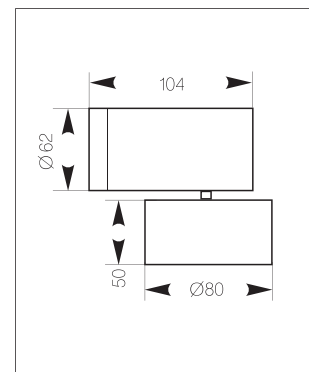

RIOLIT SINGLE