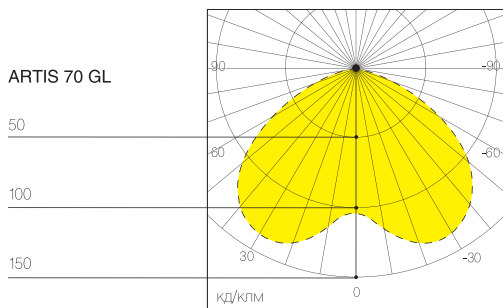

ARTIS 70 GL

источник света КЛЛ 15 Вт