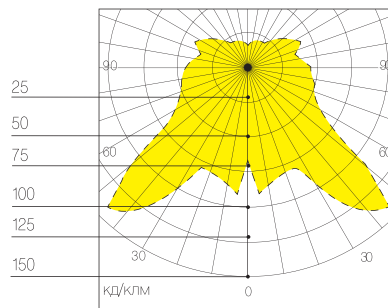

GELIODOR 250

GELIODOR PC 570

GELIODOR PC 315

GELIODOR PC 410

GELIODOR 70/150

источник света МГЛ 150 Вт

GELIODOR 250

источник света МГЛ 250 Вт