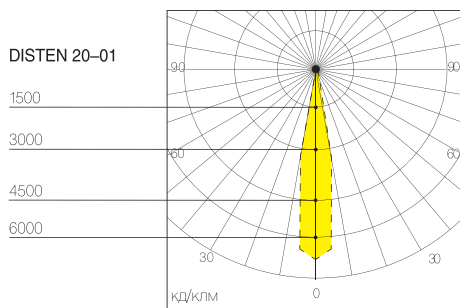

DISTEN 20-02

DISTEN 44-02

DISTEN 20-01

DISTEN

источник света ГЛН 50 Вт

источник света ГЛН 50 Вт, МГЛ 70 Вт

Модель	Степень защиты IP	Мощность, Вт	Тип цоколя	Цвет корпуса	Вес, кг
DISTEN 44-02	44	2 x 70/2 x 100	G12 и G53	(серый) SIL	8,25
DISTEN 20-01	20	4 x 100	G53	(серый) SIL	8
DISTEN 20-02	20	2 x 70/2 x 100	G12 и G53	(серый) SIL	8,25