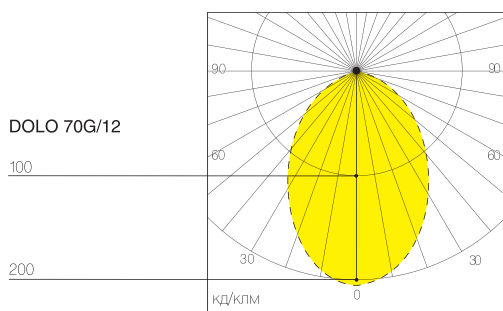

Источник света МГЛ 70 Вт