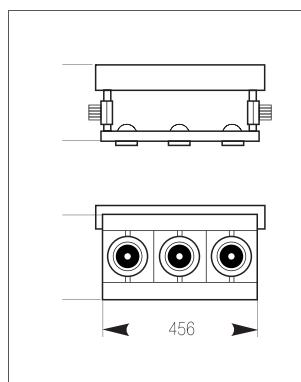

PIRIT HR3

PIRIT HR4

PIRIT HR4

ГЛН G 53

PIRIT HR2

PIRIT HR3

Модель	Степень защиты IP	Мощность, Вт	Тип цоколя	Цвет корпуса	Вес, кг
PIRIT HR2	20	2 x 100	G 53	(серый) SIL	1,6
PIRIT HR3	20	3 x 100	G 53	(серый) SIL	2,5
PIRIT HR4	20	4 x 100	G 53	(серый) SIL	3