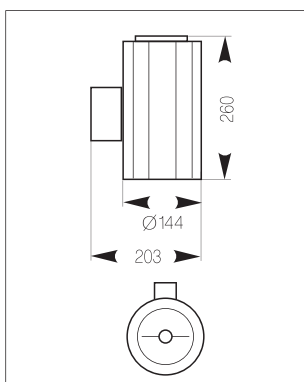

DOLO UP/DOWN