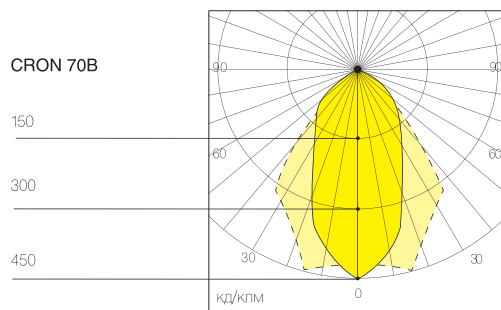

источник света МГЛ 70 Вт

источник света МГЛ 70 Вт

источник света МГЛ 70 Вт

источник света МГЛ 70 Вт

Модель	Степень защиты IP	Мощность, Вт	Тип цоколя	Цвет корпуса	Вес, кг	Тип отражателя
CRON 70A	65	1 x 70	RX7s	(серый) SIL/(белый) WHITE	5	широкосимметричный
CRON 70B	65	1 x 70	RX7s	(серый) SIL/(белый) WHITE	5	узкосимметричный
CRON 70C	65	1 x 70	RX7s	(серый) SIL/(белый) WHITE	5	круглосимметричный
CRON 70D	65	1 x 70	RX7s	(серый) SIL/(белый) WHITE	5	ассиметричный
CRON 150A	65	1 x 150	RX7s	(серый) SIL/(белый) WHITE	5	широкосимметричный
CRON 150B	65	1 x 150	RX7s	(серый) SIL/(белый) WHITE	5	узкосимметричный
CRON 150C	65	1 x 150	RX7s	(серый) SIL/(белый) WHITE	5	круглосимметричный
CRON 150D	65	1 x 150	RX7s	(серый) SIL/(белый) WHITE	5	ассиметричный