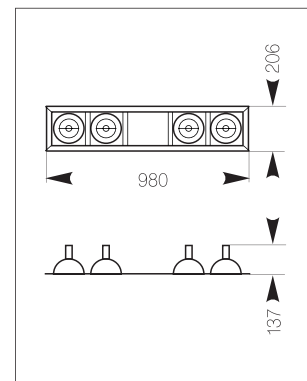

DISTEN 20-01

DISTEN

источник света ГЛН 50 Вт

источник света ГЛН 50 Вт, МГЛ 70 Вт

Модель	Степень защиты IP	Мощность, Вт	Тип цоколя	Цвет корпуса	Вес, кг
DISTEN 44-02	44	2 x 70/2 x 100	G12 и G53	(серый) SIL	8,25
DISTEN 20-01	20	4 x 100	G53	(серый) SIL	8
DISTEN 20-02	20	2 x 70/2 x 100	G12 и G53	(серый) SIL	8,25