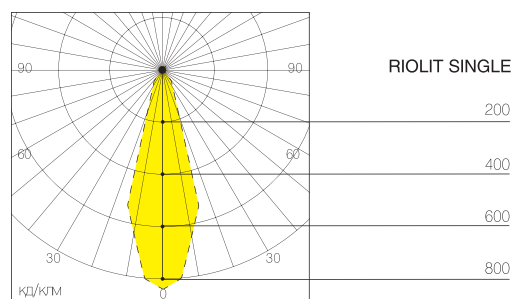

RIOLIT UP-DOWN

RIOLIT SINGLE

RIOLIT SINGLE

RIOLIT UP-DOWN

RIOLIT UP – DOWN

источник света ГЛН 50 Вт

источник света ГЛН 50 Вт

Модель	Степень защиты IP	Мощность, Вт	Тип цоколя	Цвет корпуса	Вес, кг
RIOLIT SINGLE	55	1 x 50	GU5,3	сталь	1,9
RIOLIT UP-DOWN	55	2 x 50	GU5,3	сталь	2,1