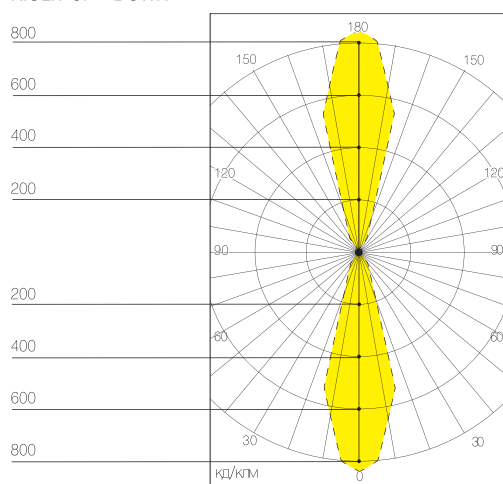

RIOLIT UP – DOWN

источник света ГЛН 50 Вт