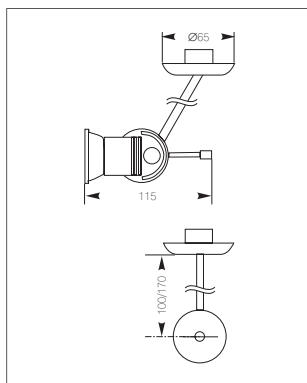

ALMAD GAMMA