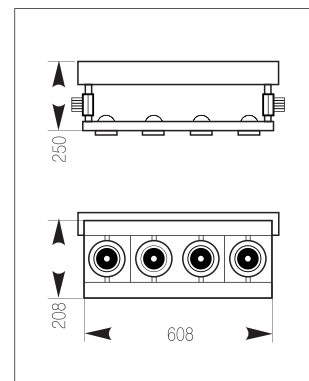

PIRIT HR4

ГЛН G 53