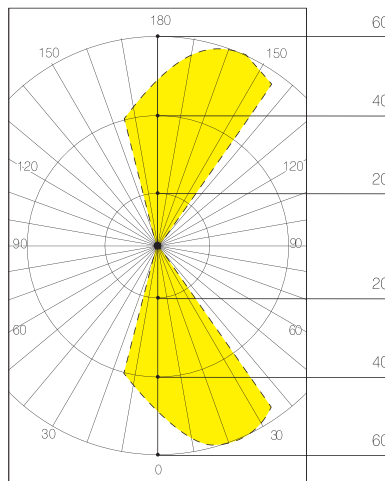

230V

Модель	Степень защиты IP	Мощность, Вт	Тип цоколя	Цвет корпуса	Вес, кг	Тип отражателя
BIOTIT 2SP	65	70	G 12	(серый) SIL	6	светильник линзовый, 2 узких луча
BIOTIT 4SP	65	70	G 12	(серый) SIL	6	светильник линзовый, 4 узких луча
BIOTIT 2FL	65	70	G 12	(серый) SIL	6	светильник линзовый, 2 широких луча
BIOTIT 4FL	65	70	G 12	(серый) SIL	6	светильник линзовый, 4 широких луча