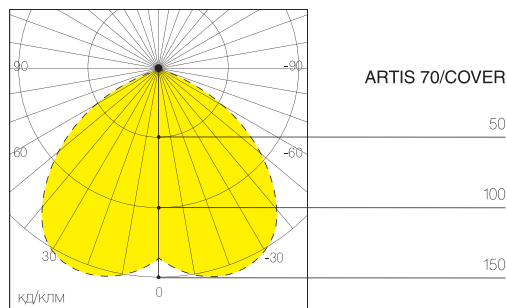

ARTIS 70/COVER

источник света КЛЛ 15 Вт

Устойчивость к механической нагрузке 1500 кг

Модель	Степень защиты IP	Мощность, Вт	Тип цоколя	Цвет корпуса	Вес, кг
ARTIS 70/GL	65	1 x 20	E 27	черный	1,3
ARTIS 70/Cover	65	1 x 20	E 27	черный	1,4