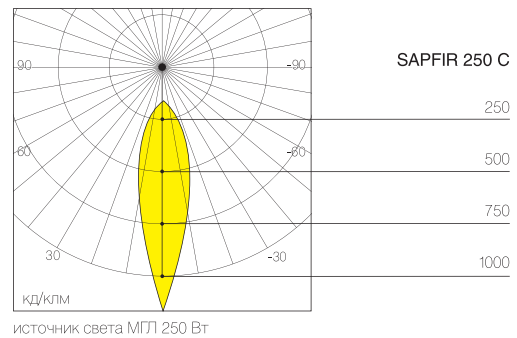

SAPFIR 250 C

SAPFIR 250 A

SAPFIR 250 D

SAPFIR

Модель	Степень защиты IP	Мощность, Вт	Тип цоколя	Цвет корпуса	Вес, кг	Тип отражателя
SAPFIR 250A	65	1 x 250	E40	(серый) SIL/(белый) WHITE	11,5	широкосимметричный
SAPFIR 250C	65	1 x 250	E40	(серый) SIL/(белый) WHITE	11,5	круглосимметричный
SAPFIR 250D	65	1 x 250	E40	(серый) SIL/(белый) WHITE	11,5	ассимитричный
SAPFIR 400A	65	1 x 400	E40	(серый) SIL/(белый) WHITE	11,5	широкосимметричный
SAPFIR 400C	65	1 x 400	E40	(серый) SIL/(белый) WHITE	11,5	круглосимметричный
SAPFIR 400D	65	1 x 400	E40	(серый) SIL/(белый) WHITE	11,5	ассимитричный