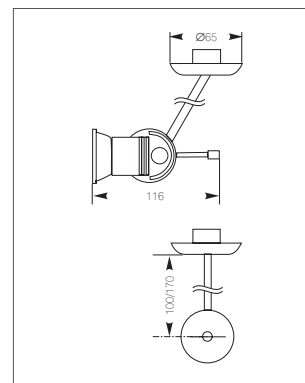

ALMAD ZETA

Модель	Степень защиты IP	Мощность, Вт	Тип цоколя	Цвет корпуса	Вес, кг
ALMAD ALFA/L-10	20	1 x 50	GU 5,3	(серый) SIL	0,22
ALMAD ALFA/H-10	20	1 x 50	GU 10	(серый) SIL	0,22
ALMAD ALFA/L-17	20	1 x 50	GU 5,3	(серый) SIL	0,22
ALMAD ALFA/H-17	20	1 x 50	GU 10	(серый) SIL	0,22
ALMAD GAMA/L-10	20	1 x 50	GU 5,3	(серый) SIL	0,33
ALMAD GAMA/H-10	20	1 x 50	GU 10	(серый) SIL	0,33
ALMAD GAMA/L-17	20	1 x 50	GU 5,3	(серый) SIL	0,33
ALMAD GAMA/H-17	20	1 x 50	GU 10	(серый) SIL	0,33
ALMAD IPSILON/L-10	20	1 x 50	GU 5,3	(серый) SIL	0,33
ALMAD IPSILON/H-10	20	1 x 50	GU 10	(серый) SIL	0,33
ALMAD IPSILON/L-17	20	1 x 50	GU 5,3	(серый) SIL	0,33
ALMAD IPSILON/H-17	20	1 x 50	GU 10	(серый) SIL	0,33
ALMAD ZETA/L-10	20	1 x 50	GU 5,3	(серый) SIL	0,33
ALMAD ZETA/H-10	20	1 x 50	GU 10	(серый) SIL	0,33
ALMAD ZETA/L-17	20	1 x 50	GU 5,3	(серый) SIL	0,33
ALMAD ZETA/H-17	20	1 x 50	GU 10	(серый) SIL	0,33