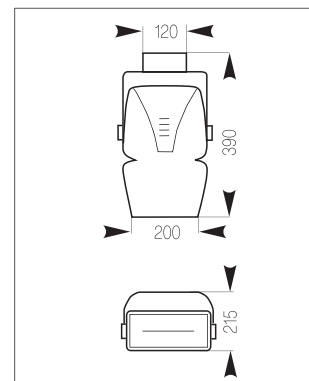

CORUND 70C

МГЛ G12   МГЛ Rx7S