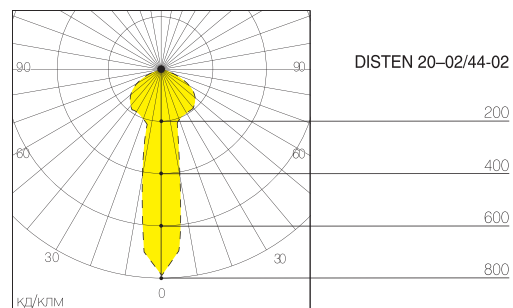

DISTEN 20-02

DISTEN 44-02

DISTEN 20-01

DISTEN

источник света ГЛН 50 Вт

источник света ГЛН 50 Вт, МГЛ 70 Вт

Модель	Степень защиты IP	Мощность, Вт	Тип цоколя	Цвет корпуса	Вес, кг
DISTEN 44-02	44	2 x 70/2 x 100	G12 и G53	(серый) SIL	8,25
DISTEN 20-01	20	4 x 100	G53	(серый) SIL	8
DISTEN 20-02	20	2 x 70/2 x 100	G12 и G53	(серый) SIL	8,25