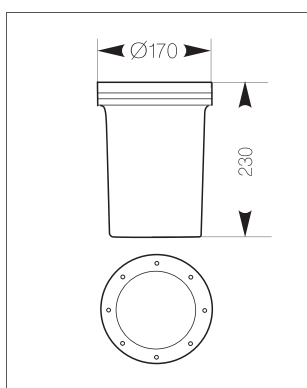

ARTIS 70/GL