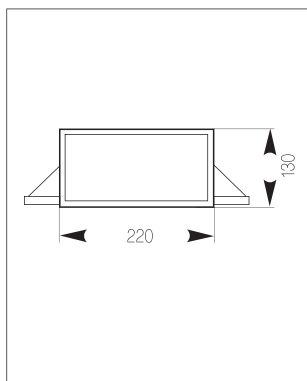

FLUORIT QUADRA

МГЛ G12 МГЛ Rx7S