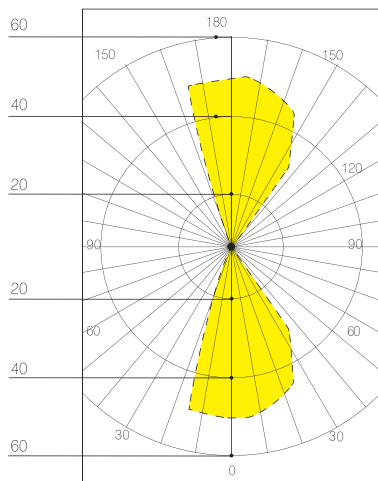

230V

Модель	Степень защиты IP	Мощность, Вт	Тип цоколя	Цвет корпуса	Вес, кг	Тип отражателя
BIOTIT 2SP	65	70	G 12	(серый) SIL	6	светильник линзовый, 2 узких луча
BIOTIT 4SP	65	70	G 12	(серый) SIL	6	светильник линзовый, 4 узких луча
BIOTIT 2FL	65	70	G 12	(серый) SIL	6	светильник линзовый, 2 широких луча
BIOTIT 4FL	65	70	G 12	(серый) SIL	6	светильник линзовый, 4 широких луча