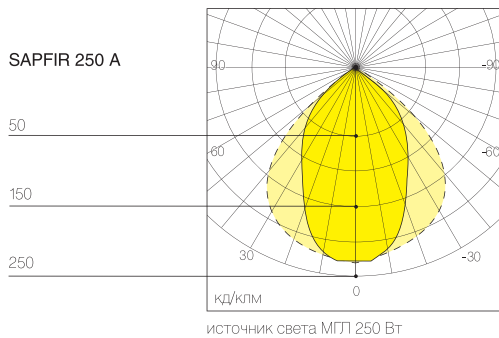

SAPFIR 250 C

SAPFIR 250 A

SAPFIR 250 D

SAPFIR

Модель	Степень защиты IP	Мощность, Вт	Тип цоколя	Цвет корпуса	Вес, кг	Тип отражателя
SAPFIR 250A	65	1 x 250	E40	(серый) SIL/(белый) WHITE	11,5	широкосимметричный
SAPFIR 250C	65	1 x 250	E40	(серый) SIL/(белый) WHITE	11,5	круглосимметричный
SAPFIR 250D	65	1 x 250	E40	(серый) SIL/(белый) WHITE	11,5	ассимитричный
SAPFIR 400A	65	1 x 400	E40	(серый) SIL/(белый) WHITE	11,5	широкосимметричный
SAPFIR 400C	65	1 x 400	E40	(серый) SIL/(белый) WHITE	11,5	круглосимметричный
SAPFIR 400D	65	1 x 400	E40	(серый) SIL/(белый) WHITE	11,5	ассимитричный