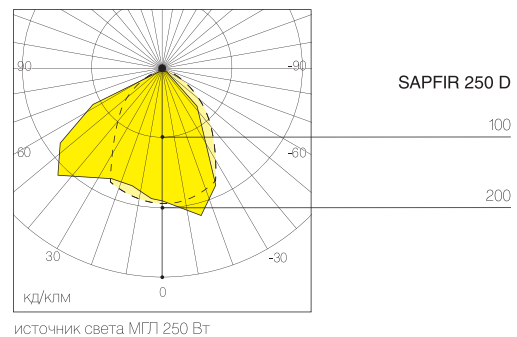

SAPFIR 250 C

SAPFIR 250 A

SAPFIR 250 D

SAPFIR

Модель	Степень защиты IP	Мощность, Вт	Тип цоколя	Цвет корпуса	Вес, кг	Тип отражателя
SAPFIR 250A	65	1 x 250	E40	(серый) SIL/(белый) WHITE	11,5	широкосимметричный
SAPFIR 250C	65	1 x 250	E40	(серый) SIL/(белый) WHITE	11,5	круглосимметричный
SAPFIR 250D	65	1 x 250	E40	(серый) SIL/(белый) WHITE	11,5	ассимитричный
SAPFIR 400A	65	1 x 400	E40	(серый) SIL/(белый) WHITE	11,5	широкосимметричный
SAPFIR 400C	65	1 x 400	E40	(серый) SIL/(белый) WHITE	11,5	круглосимметричный
SAPFIR 400D	65	1 x 400	E40	(серый) SIL/(белый) WHITE	11,5	ассимитричный