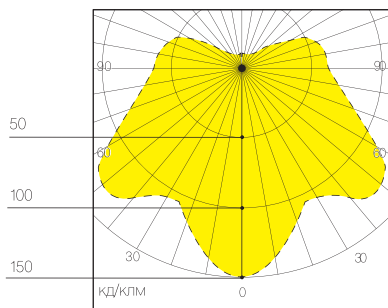

GELIODOR 250

GELIODOR PC 570

GELIODOR PC 315

GELIODOR PC 410

GELIODOR 70/150

источник света МГЛ 150 Вт

GELIODOR 250

источник света МГЛ 250 Вт