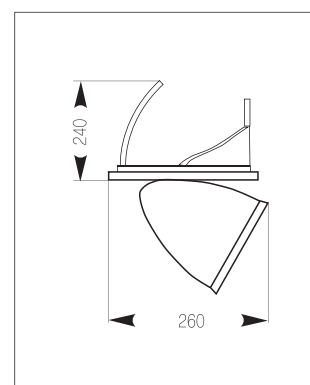

FLUORIT CIRCO 70s