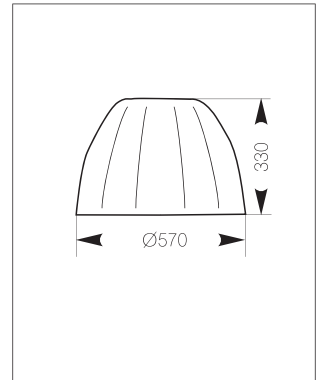

GELIODOR PC 570