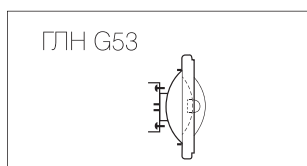

SPINEL 1

Модель	Степень защиты IP	Мощность, Вт	Тип цоколя	Цвет корпуса	Вес, кг
SPINEL 1	20	1 x 100	G53	(серый) SIL	1,3
SPINEL 2	20	2 x 100	G53	(серый) SIL	2,5
SPINEL 3	20	3 x 100	G53	(серый) SIL	3,2
SPINEL 4	20	4 x 100	G53	(серый) SIL	4,1