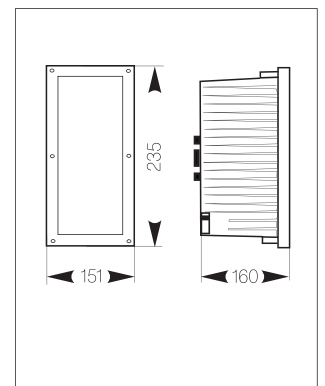

NEFRIT 70D QUADRA