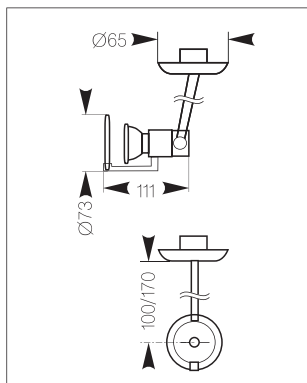

DISTEN 20-02

DISTEN 44-02

DISTEN 20-01

DISTEN

источник света ГЛН 50 Вт

источник света ГЛН 50 Вт, МГЛ 70 Вт

Модель	Степень защиты IP	Мощность, Вт	Тип цоколя	Цвет корпуса	Вес, кг
DISTEN 44-02	44	2 x 70/2 x 100	G12 и G53	(серый) SIL	8,25
DISTEN 20-01	20	4 x 100	G53	(серый) SIL	8
DISTEN 20-02	20	2 x 70/2 x 100	G12 и G53	(серый) SIL	8,25