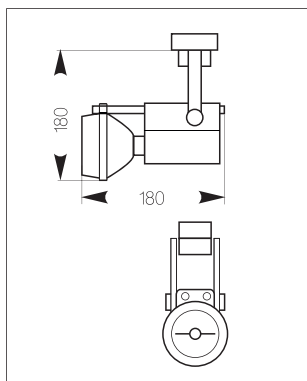

GEMA BETTA

GEMA BETTA

ГЛН G9/GY6.35

Модель	Степень защиты IP	Мощность, Вт	Тип цоколя	Цвет корпуса	Вес, кг
GEMA BETTA/L-10	20	1 x 50	GY6,35	(серый) SIL	0,24
GEMA BETTA/H-10	20	1 x 50	G9	(серый) SIL	0,24
GEMA BETTA/L-17	20	1 x 50	GY6,35	(серый) SIL	0,24
GEMA BETTA/H-17	20	1 x 50	G9	(серый) SIL	0,24