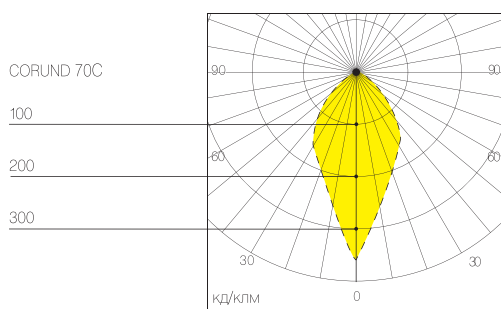

RUTIL BETTA PAR

RUTIL BETTA PAR

Модель	Степень защиты IP	Мощность, Вт	Тип цоколя	Цвет корпуса	Вес, кг
RUTIL BETTA PAR	20	1 x 100	E27	(серый) SIL	0,92

CORUND 70C

CORUND 70A

CORUND 70C

МГЛ G12 МГЛ Rx7S

источник света МГЛ 70 Вт