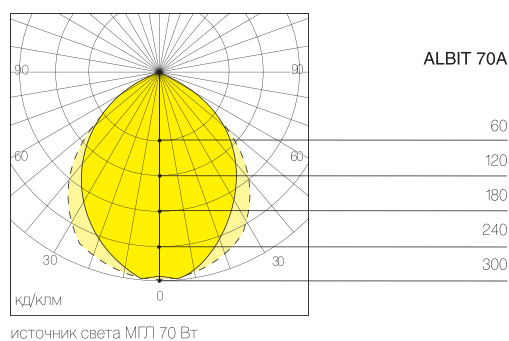

Модель	Степень защиты IP	Мощность, Вт	Тип цоколя	Цвет корпуса	Вес, кг	Тип отражателя
ALBIT 70A	65	1 x 70	Rx7s	(серый) SIL/(белый) WHITE	5,2	широкосимметричный
ALBIT 70D	65	1 x 70	Rx7s	(серый) SIL/(белый) WHITE	5,2	асимметричный
ALBIT 150A	65	1 x 150	Rx7s	(серый) SIL/(белый) WHITE	5,2	широкосимметричный
ALBIT 150D	65	1 x 150	Rx7s	(серый) SIL/(белый) WHITE	5,2	асимметричный