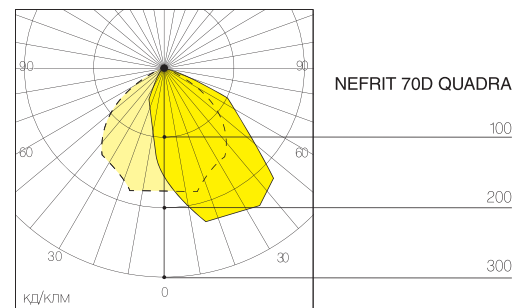

NEFRIT 70A/GL

NEFRIT GL

NEFRIT 70D QUADRA

МГЛ R_x7S

источник света МГЛ 70 Вт

источник света МГЛ 70 Вт

Устойчивость к механической нагрузке 2500 кг

Модель	Степень защиты IP	Мощность, Вт	Тип цоколя	Цвет корпуса	Вес, кг	Тип отражателя
NEFRIT 70A/GL	65	1 x 70	RX7s	черный	7,5	широкосимметричный
NEFRIT 70D QUADRA	65	1 x 70	RX7s	черный	5,4	асимметричный
NEFRIT 150D QUADRA	65	1 x 150	RX7s	черный	5,4	асимметричный
NEFRIT 150A/GL	65	1 x 150	RX7s	черный	7,5	широкосимметричный