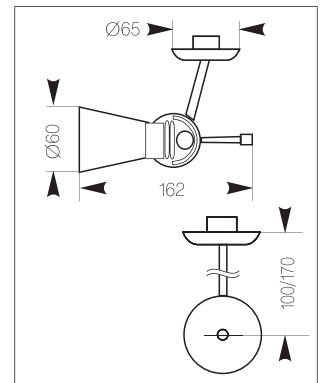

GEMA BETTA

ГЛН G9/GY6.35