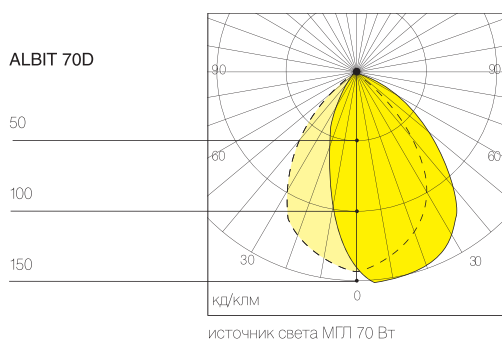

Модель	Степень защиты IP	Мощность, Вт	Тип цоколя	Цвет корпуса	Вес, кг	Тип отражателя
ALBIT 70A	65	1 x 70	Rx7s	(серый) SIL/(белый) WHITE	5,2	широкосимметричный
ALBIT 70D	65	1 x 70	Rx7s	(серый) SIL/(белый) WHITE	5,2	асимметричный
ALBIT 150A	65	1 x 150	Rx7s	(серый) SIL/(белый) WHITE	5,2	широкосимметричный
ALBIT 150D	65	1 x 150	Rx7s	(серый) SIL/(белый) WHITE	5,2	асимметричный