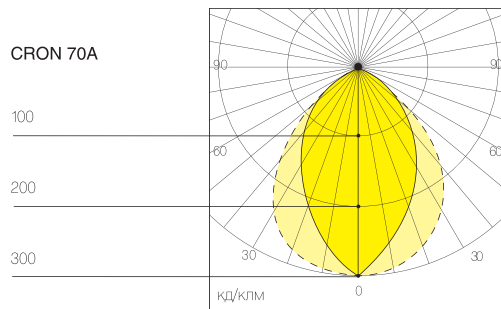

источник света МГЛ 70 Вт

источник света МГЛ 70 Вт

источник света МГЛ 70 Вт

источник света МГЛ 70 Вт

Модель	Степень защиты IP	Мощность, Вт	Тип цоколя	Цвет корпуса	Вес, кг	Тип отражателя
CRON 70A	65	1 x 70	RX7s	(серый) SIL/(белый) WHITE	5	широкосимметричный
CRON 70B	65	1 x 70	RX7s	(серый) SIL/(белый) WHITE	5	узкосимметричный
CRON 70C	65	1 x 70	RX7s	(серый) SIL/(белый) WHITE	5	круглосимметричный
CRON 70D	65	1 x 70	RX7s	(серый) SIL/(белый) WHITE	5	ассиметричный
CRON 150A	65	1 x 150	RX7s	(серый) SIL/(белый) WHITE	5	широкосимметричный
CRON 150B	65	1 x 150	RX7s	(серый) SIL/(белый) WHITE	5	узкосимметричный
CRON 150C	65	1 x 150	RX7s	(серый) SIL/(белый) WHITE	5	круглосимметричный
CRON 150D	65	1 x 150	RX7s	(серый) SIL/(белый) WHITE	5	ассиметричный