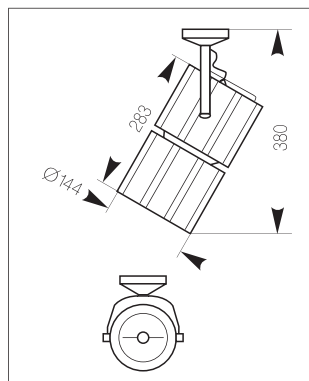

DOLO 70/G12