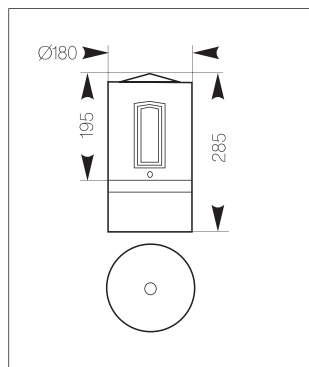

BIOTIT

230V

Модель	Степень защиты IP	Мощность, Вт	Тип цоколя	Цвет корпуса	Вес, кг	Тип отражателя
BIOTIT 2SP	65	70	G 12	(серый) SIL	6	светильник линзовый, 2 узких луча
BIOTIT 4SP	65	70	G 12	(серый) SIL	6	светильник линзовый, 4 узких луча
BIOTIT 2FL	65	70	G 12	(серый) SIL	6	светильник линзовый, 2 широких луча
BIOTIT 4FL	65	70	G 12	(серый) SIL	6	светильник линзовый, 4 широких луча