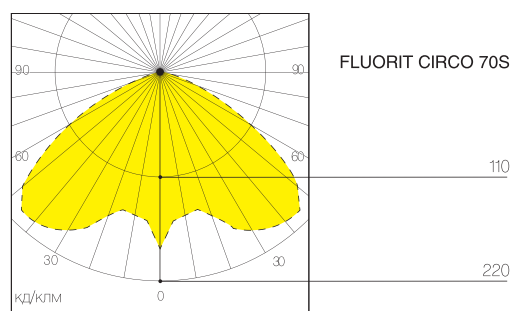

источник света МГЛ 70 Вт