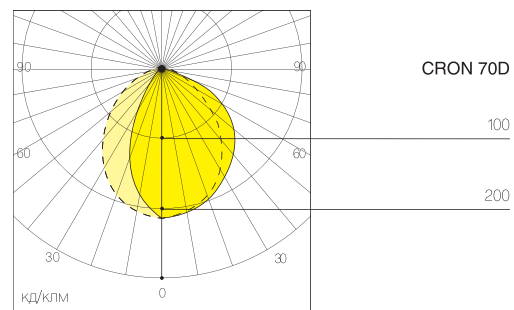

источник света МГЛ 70 Вт

источник света МГЛ 70 Вт

источник света МГЛ 70 Вт

источник света МГЛ 70 Вт

Модель	Степень защиты IP	Мощность, Вт	Тип цоколя	Цвет корпуса	Вес, кг	Тип отражателя
CRON 70A	65	1 x 70	RX7s	(серый) SIL/(белый) WHITE	5	широкосимметричный
CRON 70B	65	1 x 70	RX7s	(серый) SIL/(белый) WHITE	5	узкосимметричный
CRON 70C	65	1 x 70	RX7s	(серый) SIL/(белый) WHITE	5	круглосимметричный
CRON 70D	65	1 x 70	RX7s	(серый) SIL/(белый) WHITE	5	ассиметричный
CRON 150A	65	1 x 150	RX7s	(серый) SIL/(белый) WHITE	5	широкосимметричный
CRON 150B	65	1 x 150	RX7s	(серый) SIL/(белый) WHITE	5	узкосимметричный
CRON 150C	65	1 x 150	RX7s	(серый) SIL/(белый) WHITE	5	круглосимметричный
CRON 150D	65	1 x 150	RX7s	(серый) SIL/(белый) WHITE	5	ассиметричный