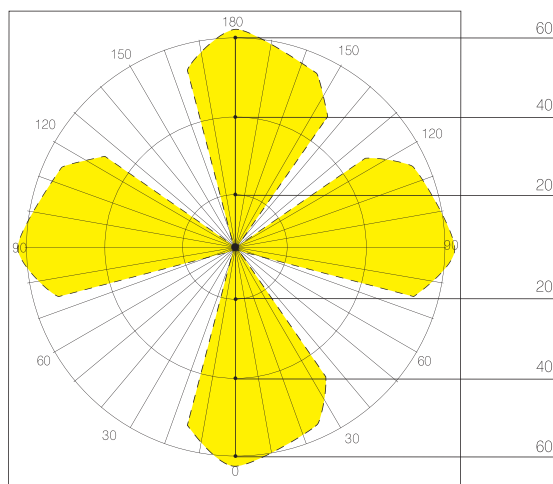

BIOTIT 2FL

230V

Модель	Степень защиты IP	Мощность, Вт	Тип цоколя	Цвет корпуса	Вес, кг	Тип отражателя
BIOTIT 2SP	65	70	G 12	(серый) SIL	6	светильник линзовый, 2 узких луча
BIOTIT 4SP	65	70	G 12	(серый) SIL	6	светильник линзовый, 4 узких луча
BIOTIT 2FL	65	70	G 12	(серый) SIL	6	светильник линзовый, 2 широких луча
BIOTIT 4FL	65	70	G 12	(серый) SIL	6	светильник линзовый, 4 широких луча