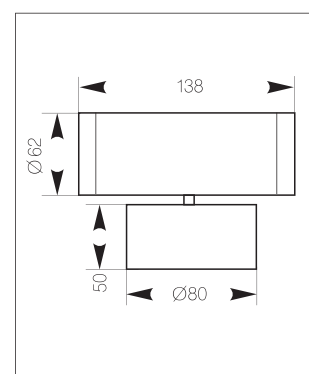

RIOLIT UP-DOWN