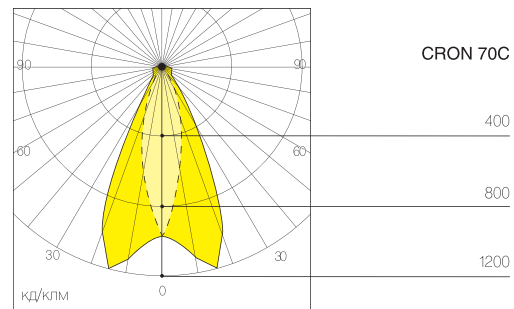

источник света МГЛ 70 Вт

источник света МГЛ 70 Вт

источник света МГЛ 70 Вт

источник света МГЛ 70 Вт

Модель	Степень защиты IP	Мощность, Вт	Тип цоколя	Цвет корпуса	Вес, кг	Тип отражателя
CRON 70A	65	1 x 70	RX7s	(серый) SIL/(белый) WHITE	5	широкосимметричный
CRON 70B	65	1 x 70	RX7s	(серый) SIL/(белый) WHITE	5	узкосимметричный
CRON 70C	65	1 x 70	RX7s	(серый) SIL/(белый) WHITE	5	круглосимметричный
CRON 70D	65	1 x 70	RX7s	(серый) SIL/(белый) WHITE	5	ассиметричный
CRON 150A	65	1 x 150	RX7s	(серый) SIL/(белый) WHITE	5	широкосимметричный
CRON 150B	65	1 x 150	RX7s	(серый) SIL/(белый) WHITE	5	узкосимметричный
CRON 150C	65	1 x 150	RX7s	(серый) SIL/(белый) WHITE	5	круглосимметричный
CRON 150D	65	1 x 150	RX7s	(серый) SIL/(белый) WHITE	5	ассиметричный