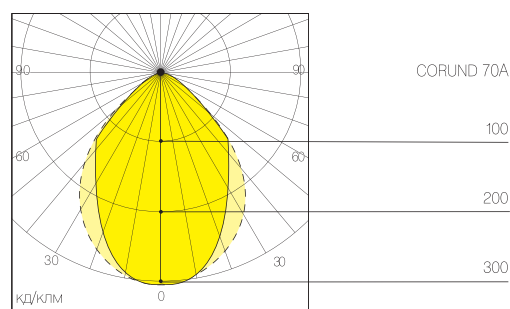

RUTIL BETTA PAR

RUTIL BETTA PAR

Модель	Степень защиты IP	Мощность, Вт	Тип цоколя	Цвет корпуса	Вес, кг
RUTIL BETTA PAR	20	1 x 100	E27	(серый) SIL	0,92

CORUND 70C

CORUND 70A

CORUND 70C

МГЛ G12 МГЛ Rx7S

источник света МГЛ 70 Вт