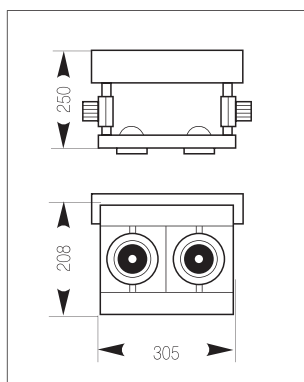

ГЛН G 53

PIRIT HR2

Модель	Степень защиты IP	Мощность, Вт	Тип цоколя	Цвет корпуса	Вес, кг
PIRIT HR2	20	2 x 100	G 53	(серый) SIL	1,6
PIRIT HR3	20	3 x 100	G 53	(серый) SIL	2,5
PIRIT HR4	20	4 x 100	G 53	(серый) SIL	3