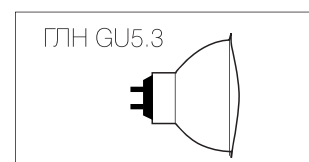

RIOLIT UP-DOWN

RIOLIT SINGLE

RIOLIT SINGLE

RIOLIT UP-DOWN

RIOLIT UP – DOWN

источник света ГЛН 50 Вт

источник света ГЛН 50 Вт

Модель	Степень защиты IP	Мощность, Вт	Тип цоколя	Цвет корпуса	Вес, кг
RIOLIT SINGLE	55	1 x 50	GU5,3	сталь	1,9
RIOLIT UP-DOWN	55	2 x 50	GU5,3	сталь	2,1