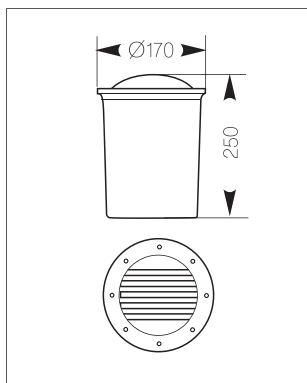

SAPFIR 250 C

SAPFIR 250 A

SAPFIR 250 D

SAPFIR

Модель	Степень защиты IP	Мощность, Вт	Тип цоколя	Цвет корпуса	Вес, кг	Тип отражателя
SAPFIR 250A	65	1 x 250	E40	(серый) SIL/(белый) WHITE	11,5	широкосимметричный
SAPFIR 250C	65	1 x 250	E40	(серый) SIL/(белый) WHITE	11,5	круглосимметричный
SAPFIR 250D	65	1 x 250	E40	(серый) SIL/(белый) WHITE	11,5	ассимитричный
SAPFIR 400A	65	1 x 400	E40	(серый) SIL/(белый) WHITE	11,5	широкосимметричный
SAPFIR 400C	65	1 x 400	E40	(серый) SIL/(белый) WHITE	11,5	круглосимметричный
SAPFIR 400D	65	1 x 400	E40	(серый) SIL/(белый) WHITE	11,5	ассимитричный