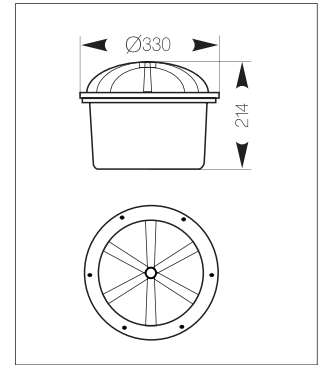

NEFRIT GL

источник света МГЛ 70 Вт

источник света МГЛ 70 Вт

Устойчивость к механической нагрузке 2500 кг

Модель	Степень защиты IP	Мощность, Вт	Тип цоколя	Цвет корпуса	Вес, кг	Тип отражателя
NEFRIT 70A/GL	65	1 x 70	RX7s	черный	7,5	широкосимметричный
NEFRIT 70D QUADRA	65	1 x 70	RX7s	черный	5,4	асимметричный
NEFRIT 150D QUADRA	65	1 x 150	RX7s	черный	5,4	асимметричный
NEFRIT 150A/GL	65	1 x 150	RX7s	черный	7,5	широкосимметричный