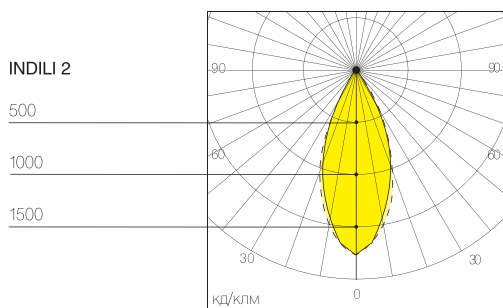

Модель	Степень защиты IP	Мощность, Вт	Тип цоколя	Цвет корпуса	Вес, кг
INDILI 2	20	2 x 50	GU 5,3	(серый) SIL	1,3
INDILI 3	20	3 x 50	GU 5,3	(серый) SIL	1,7