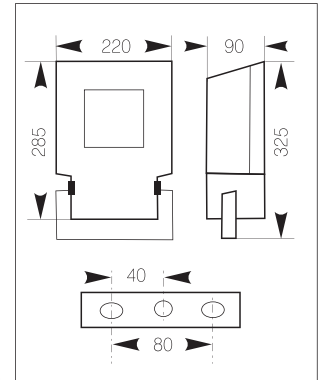

CRON

Модель	Степень защиты IP	Мощность, Вт	Тип цоколя	Цвет корпуса	Вес, кг	Тип отражателя
CRON 70A	65	1 x 70	RX7s	(серый) SIL/(белый) WHITE	5	широкосимметричный
CRON 70B	65	1 x 70	RX7s	(серый) SIL/(белый) WHITE	5	узкосимметричный
CRON 70C	65	1 x 70	RX7s	(серый) SIL/(белый) WHITE	5	круглосимметричный
CRON 70D	65	1 x 70	RX7s	(серый) SIL/(белый) WHITE	5	ассиметричный
CRON 150A	65	1 x 150	RX7s	(серый) SIL/(белый) WHITE	5	широкосимметричный
CRON 150B	65	1 x 150	RX7s	(серый) SIL/(белый) WHITE	5	узкосимметричный
CRON 150C	65	1 x 150	RX7s	(серый) SIL/(белый) WHITE	5	круглосимметричный
CRON 150D	65	1 x 150	RX7s	(серый) SIL/(белый) WHITE	5	ассиметричный