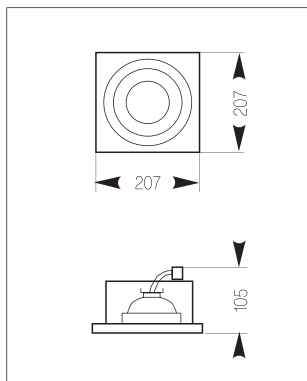

PIRIT HR3

PIRIT HR4

PIRIT HR4

ГЛН G 53

PIRIT HR2

PIRIT HR3

Модель	Степень защиты IP	Мощность, Вт	Тип цоколя	Цвет корпуса	Вес, кг
PIRIT HR2	20	2 x 100	G 53	(серый) SIL	1,6
PIRIT HR3	20	3 x 100	G 53	(серый) SIL	2,5
PIRIT HR4	20	4 x 100	G 53	(серый) SIL	3