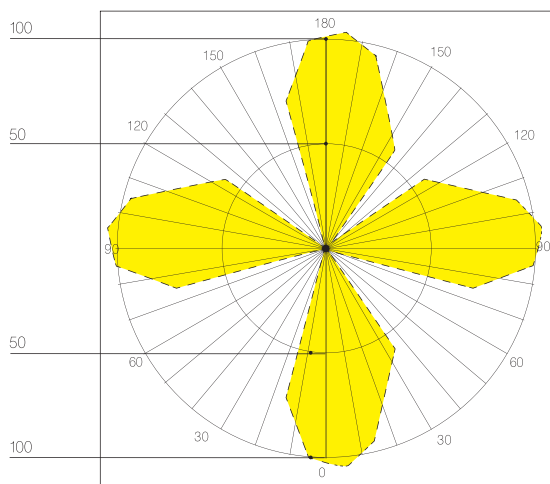

BIOTIT 2SP

230V

Модель	Степень защиты IP	Мощность, Вт	Тип цоколя	Цвет корпуса	Вес, кг	Тип отражателя
BIOTIT 2SP	65	70	G 12	(серый) SIL	6	светильник линзовый, 2 узких луча
BIOTIT 4SP	65	70	G 12	(серый) SIL	6	светильник линзовый, 4 узких луча
BIOTIT 2FL	65	70	G 12	(серый) SIL	6	светильник линзовый, 2 широких луча
BIOTIT 4FL	65	70	G 12	(серый) SIL	6	светильник линзовый, 4 широких луча