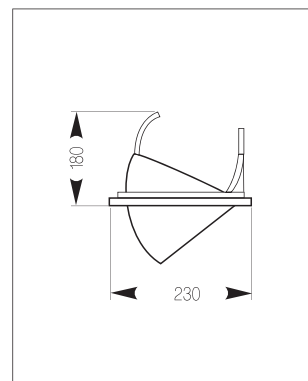

FLUORIT CIRCO 70s