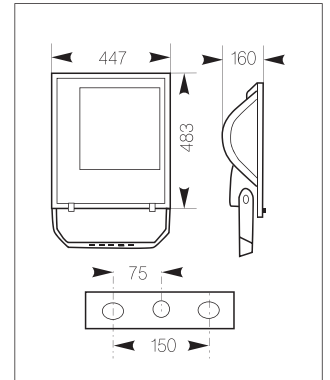

SAPFIR 250 C

SAPFIR 250 A

SAPFIR 250 D

SAPFIR

Модель	Степень защиты IP	Мощность, Вт	Тип цоколя	Цвет корпуса	Вес, кг	Тип отражателя
SAPFIR 250A	65	1 x 250	E40	(серый) SIL/(белый) WHITE	11,5	широкосимметричный
SAPFIR 250C	65	1 x 250	E40	(серый) SIL/(белый) WHITE	11,5	круглосимметричный
SAPFIR 250D	65	1 x 250	E40	(серый) SIL/(белый) WHITE	11,5	ассимитричный
SAPFIR 400A	65	1 x 400	E40	(серый) SIL/(белый) WHITE	11,5	широкосимметричный
SAPFIR 400C	65	1 x 400	E40	(серый) SIL/(белый) WHITE	11,5	круглосимметричный
SAPFIR 400D	65	1 x 400	E40	(серый) SIL/(белый) WHITE	11,5	ассимитричный