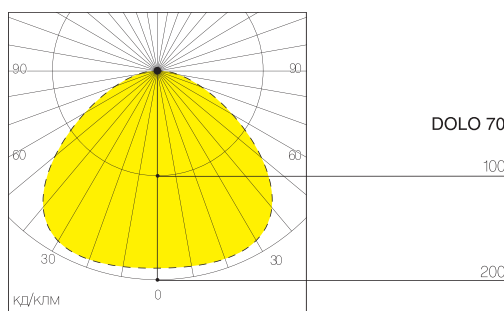

Источник света МГЛ 70 Вт

Модель	Степень защиты IP	Мощность, Вт	Тип цоколя	Цвет корпуса	Вес, кг
DOLO 70	20	1 x 70	Rx7s	(серый) SIL	4,5
DOLO 70/G12	20	1 x 70	G12	(серый) SIL	4,1
DOLO UP - DOWN 70	20	1 x 70	G12	(серый) SIL	3,8