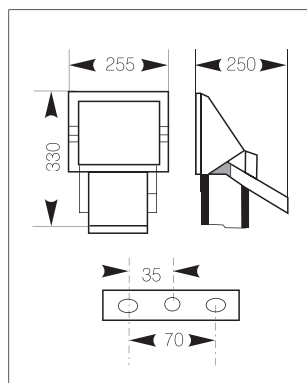

источник света МГЛ 70 Вт

источник света МГЛ 70 Вт

источник света МГЛ 70 Вт

источник света МГЛ 70 Вт

Модель	Степень защиты IP	Мощность, Вт	Тип цоколя	Цвет корпуса	Вес, кг	Тип отражателя
CRON 70A	65	1 x 70	RX7s	(серый) SIL/(белый) WHITE	5	широкосимметричный
CRON 70B	65	1 x 70	RX7s	(серый) SIL/(белый) WHITE	5	узкосимметричный
CRON 70C	65	1 x 70	RX7s	(серый) SIL/(белый) WHITE	5	круглосимметричный
CRON 70D	65	1 x 70	RX7s	(серый) SIL/(белый) WHITE	5	ассиметричный
CRON 150A	65	1 x 150	RX7s	(серый) SIL/(белый) WHITE	5	широкосимметричный
CRON 150B	65	1 x 150	RX7s	(серый) SIL/(белый) WHITE	5	узкосимметричный
CRON 150C	65	1 x 150	RX7s	(серый) SIL/(белый) WHITE	5	круглосимметричный
CRON 150D	65	1 x 150	RX7s	(серый) SIL/(белый) WHITE	5	ассиметричный