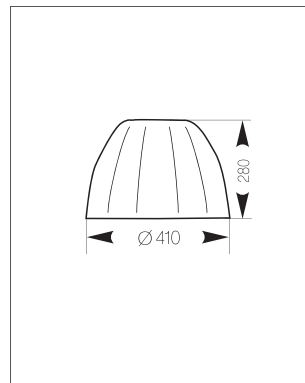

GELIODOR PC 410