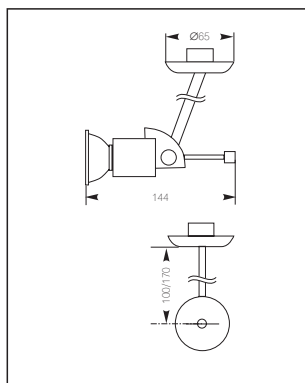

ALMAD IPSILON