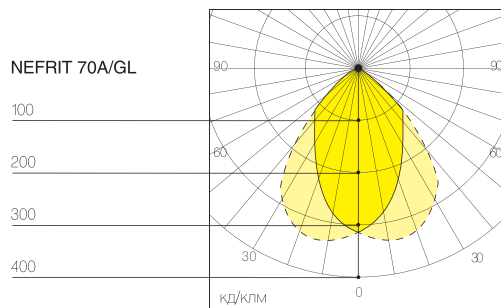

NEFRIT 70A/GL

NEFRIT GL

NEFRIT 70D QUADRA

МГЛ R_x7S

источник света МГЛ 70 Вт

источник света МГЛ 70 Вт

Устойчивость к механической нагрузке 2500 кг

Модель	Степень защиты IP	Мощность, Вт	Тип цоколя	Цвет корпуса	Вес, кг	Тип отражателя
NEFRIT 70A/GL	65	1 x 70	RX7s	черный	7,5	широкосимметричный
NEFRIT 70D QUADRA	65	1 x 70	RX7s	черный	5,4	асимметричный
NEFRIT 150D QUADRA	65	1 x 150	RX7s	черный	5,4	асимметричный
NEFRIT 150A/GL	65	1 x 150	RX7s	черный	7,5	широкосимметричный