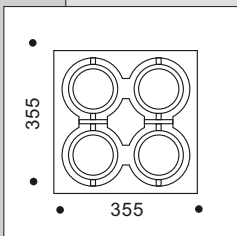

14201.30

colour:
silver
1xQR111
G53 50W
207x207x105

trafo required

24201.30

colour:
silver
2xQR111
G53 50W
207x355x105

trafo required

34201.30

colour:
silver
3xQR111
G53 50W
207x500x105

trafo required

54201.30

colour:
silver
4xQR111
G53 50W
207x650x105

trafo required

44201.30

colour:
silver
4xQR111
G53 50W
355x355x105

trafo required

TE-ECO 20-70VA

electronic trafo:
220/12V 70VA