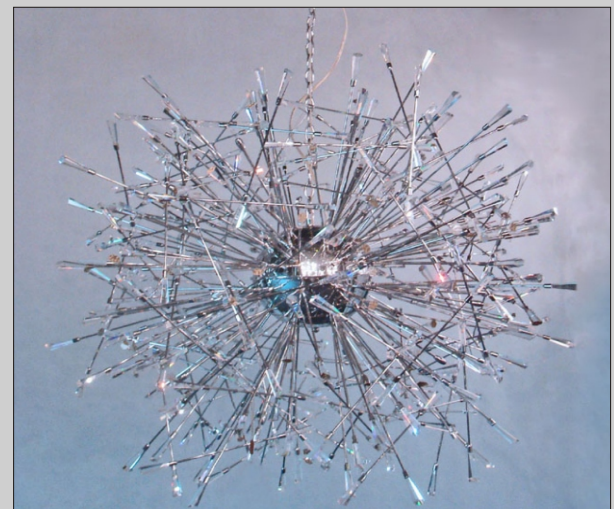

1.0001.21

- pendant lamp
- 22xG4 12V 20W
- chrome finishing
- asfour crystal
- Ø1000x1700