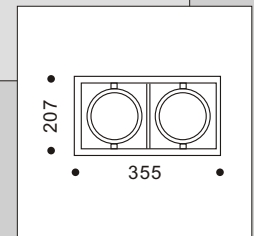

01001.30/07

colour:
silver
white
1xQR111
G53 50W
207x207x105

trafo required

24301.30/07

colour:
silver
white
2xQR111
G53 50W
207x355x105

trafo required