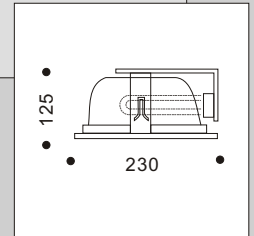

28002.07

colour:
white
2xTC-D
G24d-3 26W
ballast required