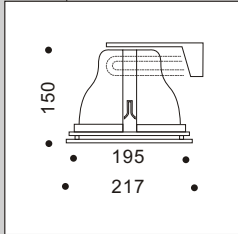

### 48021.07

colour:  
white  
2xTC-D  
G24d-3 26W  
ballast required

**48022.07**

colour:  
white  
2xTC-D  
G24d-3 26W  
ballast required

**21503.07**

colour:  
white  
2xTC-D  
G24d-3 26W  
complete with ballast