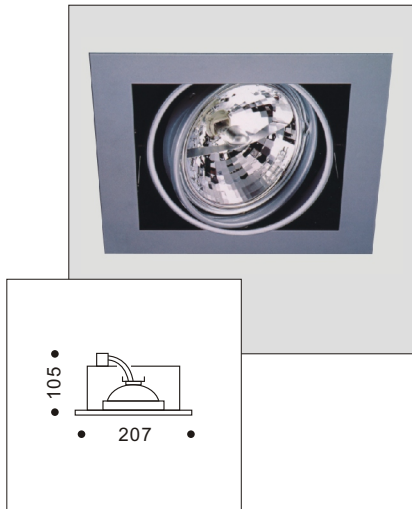

01001.30/07

colour:
silver
white
1xQR111
G53 50W
207x207x105

trafo required

24301.30/07

colour:
silver
white
2xQR111
G53 50W
207x355x105

trafo required