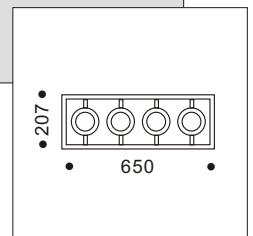

54201.30

colour:
silver
4xQR111
G53 50W
207x650x105

trafo required

44201.30

colour:
silver
4xQR111
G53 50W
355x355x105

trafo required