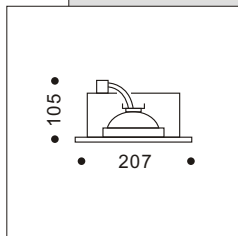

01001.30/07

colour:
silver
white
1xQR111
G53 50W
207x207x105

trafo required

24301.30/07

colour:
silver
white
2xQR111
G53 50W
207x355x105

trafo required