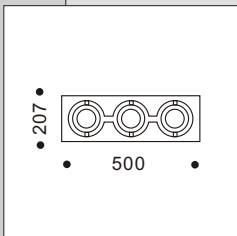

**24201.30**

colour:  
silver  
2xQR111  
G53 50W  
207x355x105

trafo required

**34201.30**

colour:  
silver  
3xQR111  
G53 50W  
207x500x105

trafo required

**54201.30**

colour:  
silver  
4xQR111  
G53 50W  
207x650x105