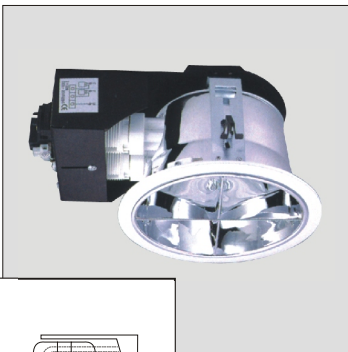

68020.07

colour:
white
2xTC-D
G24d-3 26W
ballast required