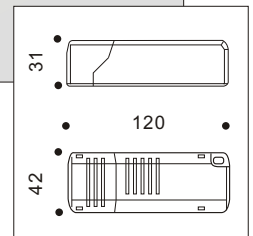

trafo required

**44201.30**

colour:  
silver  
4xQR111  
G53 50W  
355x355x105

trafo required

**TE-ECO 20-70VA**

electronic trafo:  
220/12V 70VA