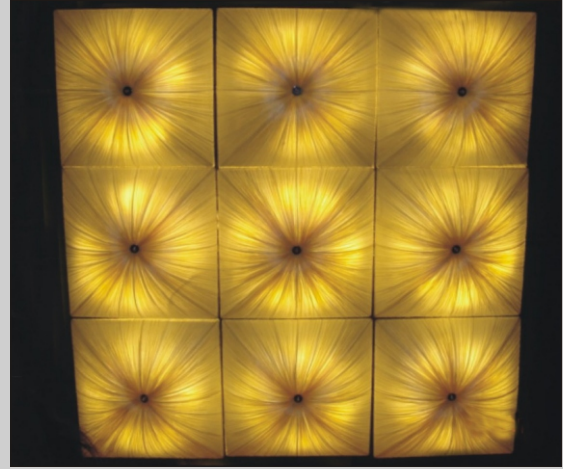

- \* floor lamp
- \* 3xE27 40W
- \* wooden base
- \* sheepskin shade
- \* 250x250x1500

**4.0035.43**

- \* floor lamp
- \* 3xE27 40W
- \* wooden base
- \* sheepskin shade
- \* Ø270x1510

**1.0016.66**

- \* pendant lamp
- \* 5xE27 60W
- \* chrome finishing
- \* material
- \* Ø1200x1660