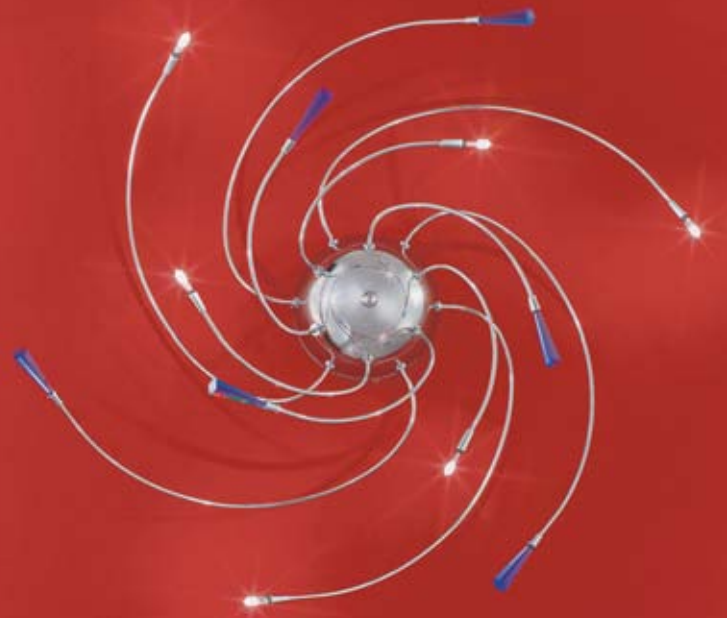

Art.
9015/PL6
Ø 50 • H 20
Max 6x20 W G4