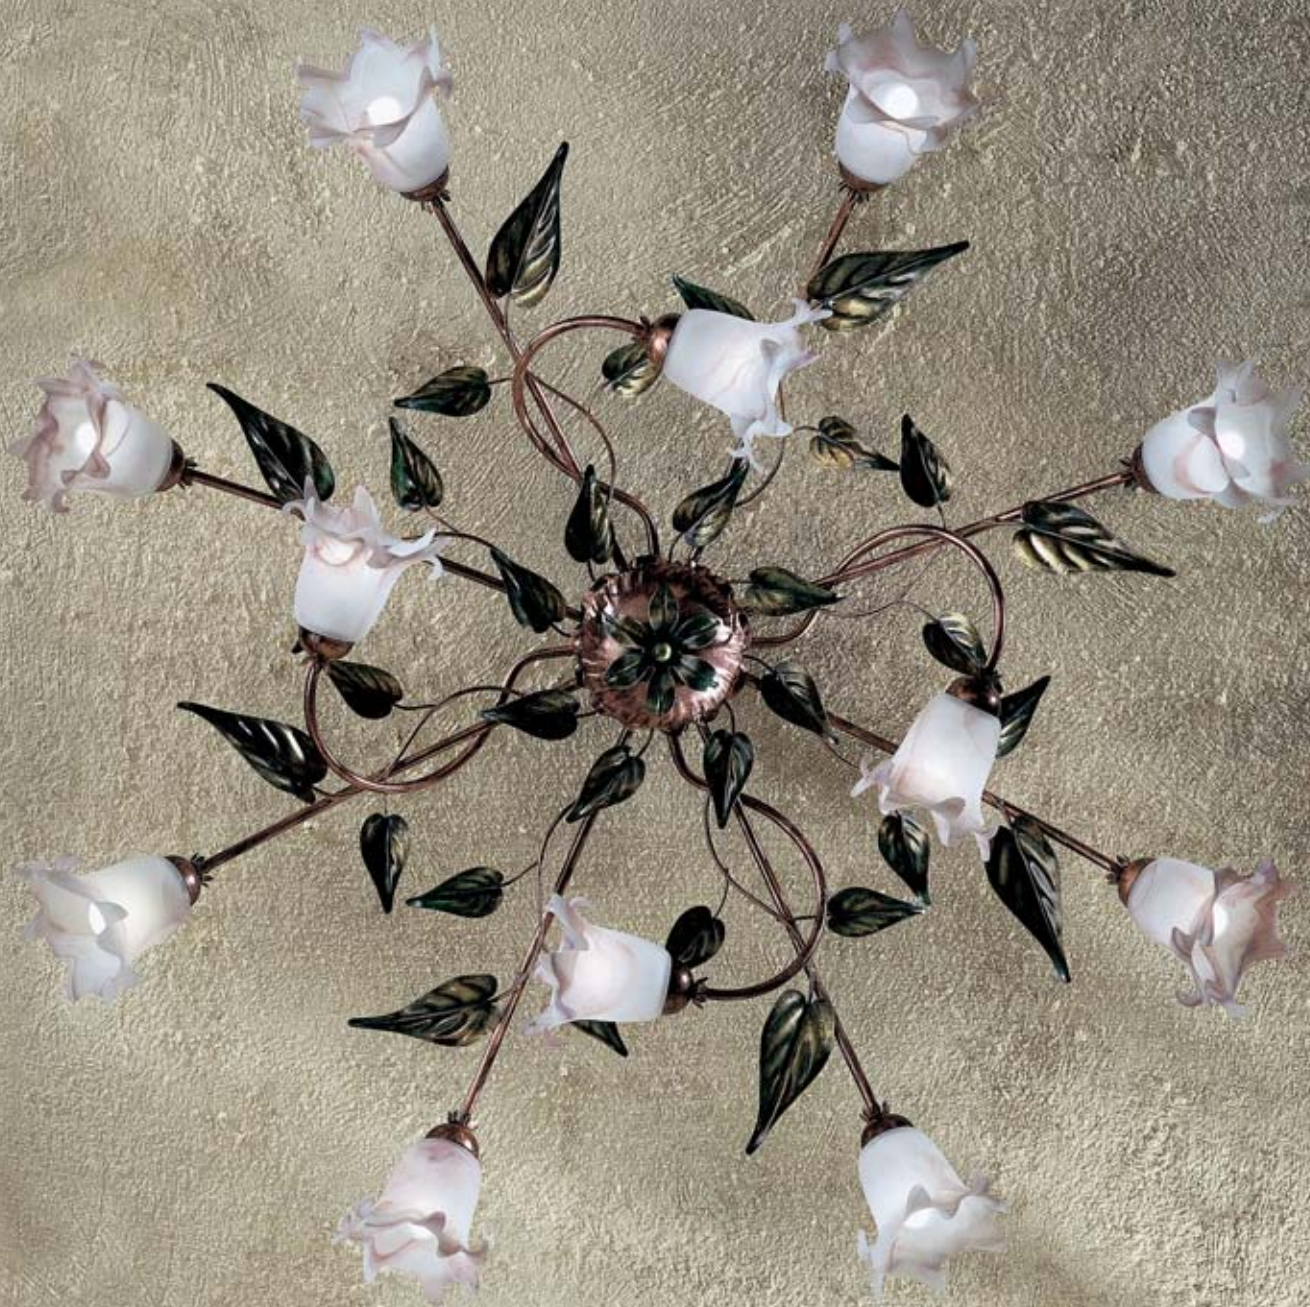

Monet

Sospensioni, lampade da parete, da soffitto, da terra, da tavolo e da comodino con luce diffusa. Montatura in metallo con finiture ruggine o rame e verde, diffusore in vetro lavorato a mano bianco o tabacco.

Pendant fixtures, sconces, ceiling, floor, table and bedside table lamps for diffused lighting. Metal frame with a rust or copper and green coloured finish, handcrafted glass diffuser with a white or tobacco coloured finish.

Art.
7090/PL12
Ø 110 • H 40
Max 12x60 W E14

Art.
7090/PL9
Ø 110 • H 40
Max 9x60 W E14