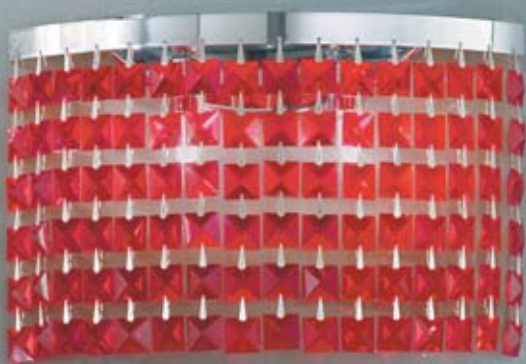

Art.
9081/AP Col.
9081/AP Cri.
H 22 • La 33 • Sp. 9
Max 2x75 W G9