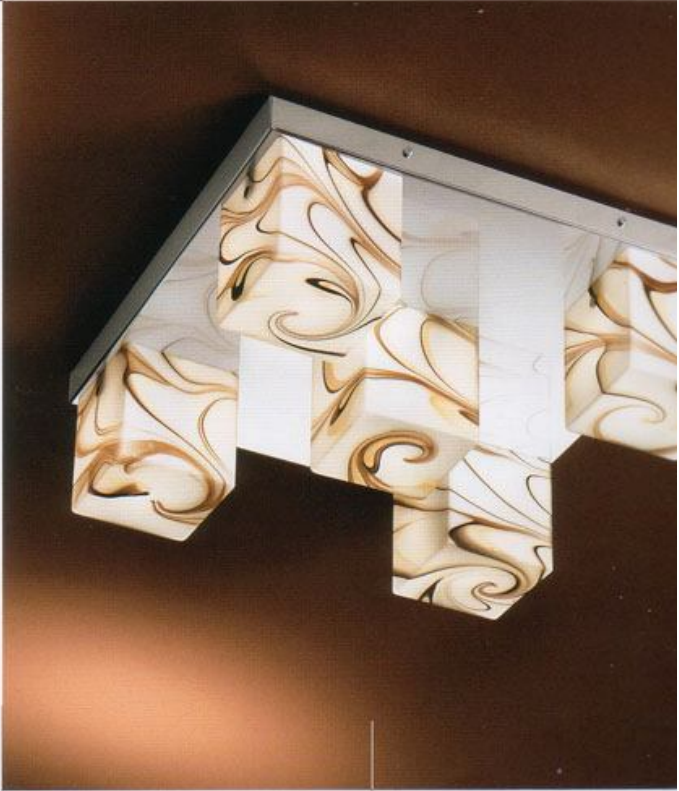

Art.
10270/PL/5
H 44 • Lu 44 • Sp. 14
Max 5x40 G9
Dimerabile/Dimmable