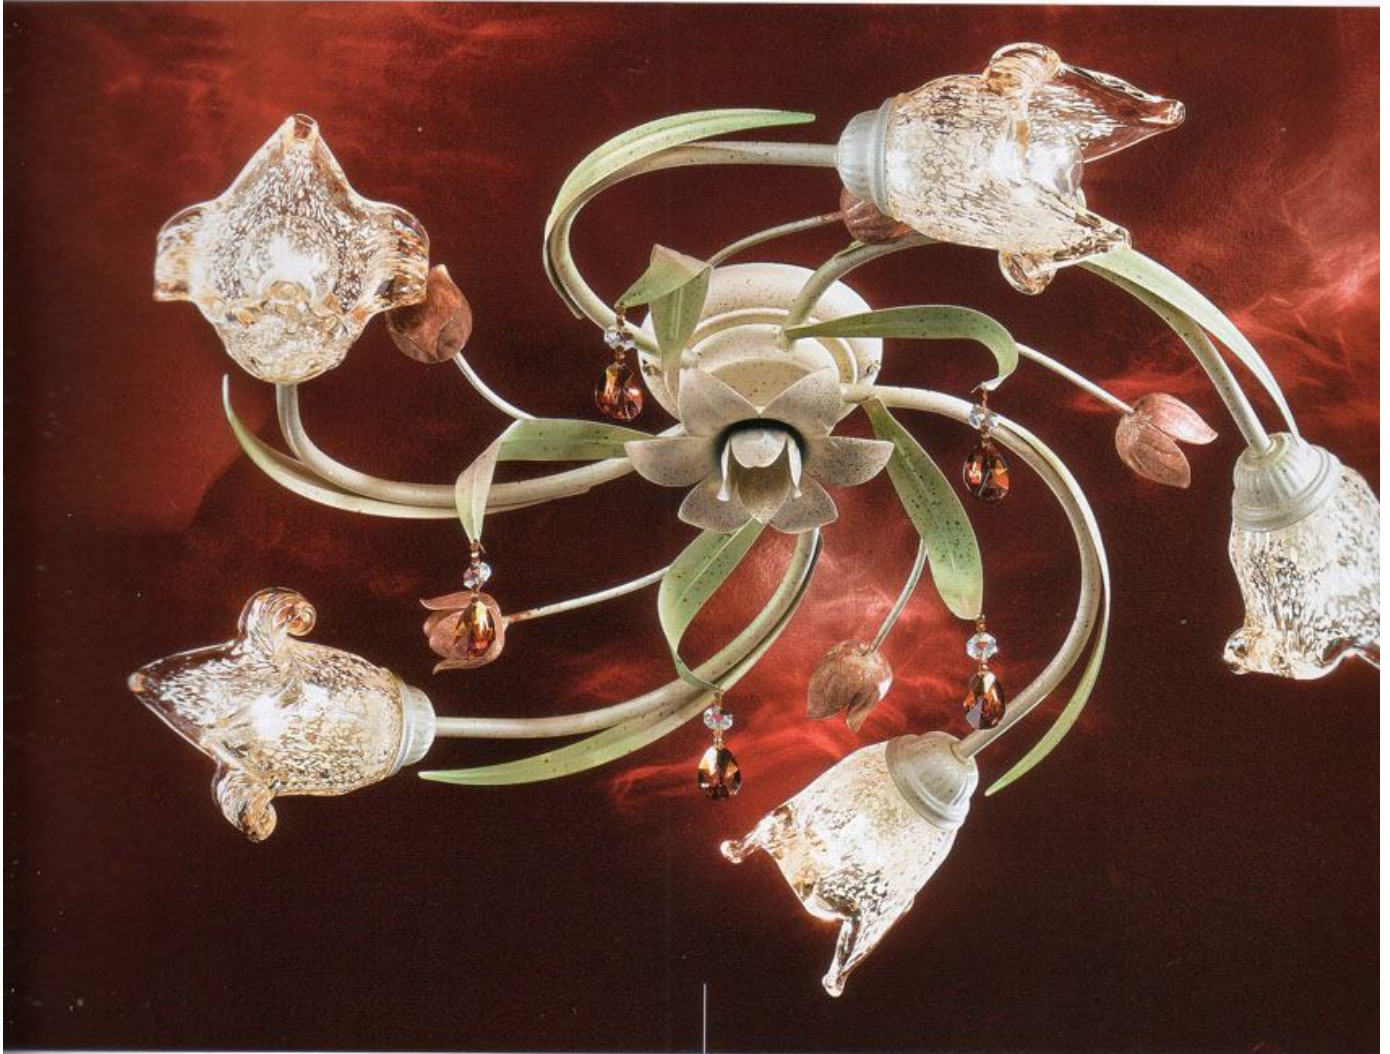

Art.
10291/PL5
Ø 67 • H 20
Max 5x60 E14
Dimmerabile/Dimmable

Art.
10291/S8
Ø 60 • H 110
Max 8x60 E14
Dimmerabile/Dimmable