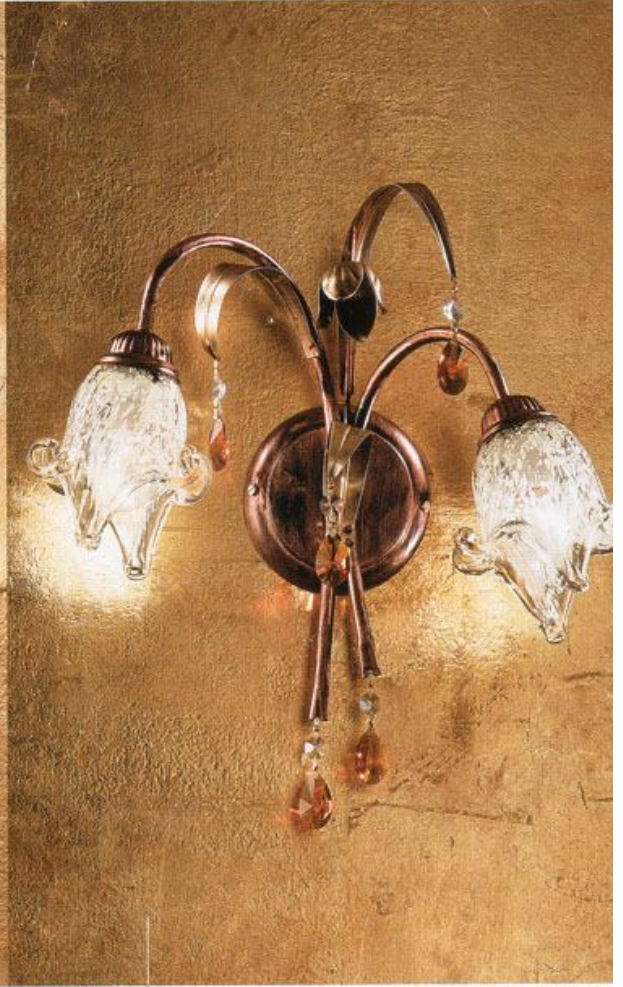

Art.
10290/AP2
H 31 • La 40 • Sp. 22
Max 2x60 E14
Dimerabile/Dimmable