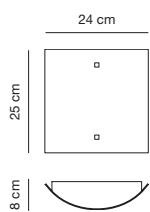

01060/AP25 NK
01060/AP25 AU
Applique/Plafoniera
E27 1x60W