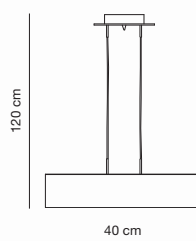

Montatura
Structure

NK

AU

01060/PT25 NK
01060/PT25 AU
Piantana
E27 1x150W

01060/LM20 NK
01060/LM20 AU
Lumetto
E14 1x40W

01060/PA40 AU AM

01060/SA40 NK GG

01060/PA40 NK
01060/PA40 AU
Plafoniera abbassata
E27 2x75W 