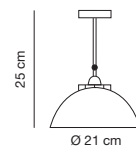

01064/AP20 VD

01064/AP20 RS

01064/AP20
 Applique
 E14 1x40W 

01064/PS30
 Plafoniera
 E14 1x60W 

01064/PS20
 Plafoniera
 E14 1x40W 

collezione
led'eco

Collezione composta da faretti ad incasso in vetro o in metallo.
Illuminazione a LED.