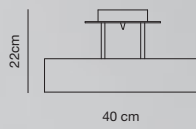

01069/LM20 NK
01069/LM20 AU
Lumetto
E14 1x40W 

01069/PA40 NK AZ

01069/SA50 NK MR

01069/SA40 NK
01069/SA40 AU
Sospensione
E27 2x75W

01069/PA40 NK
01069/PA40 AU
Plafoniera abbassata
E27 2x75W

01069/SA50 NK
01069/SA50 AU
Sospensione
E27 2x75W