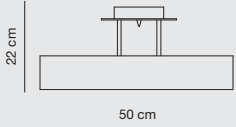

01070/SA50

01070/PA40

01070/PL50

40 cm

22 cm

40 cm

01070/PA40
Plafoniera abbassata
E27 2x75W 

50 cm