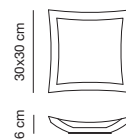

01068/VS30
Vassoio