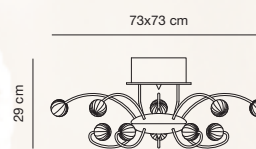

910/PL6
Plafoniera abbassata
G4 6x20W 

910/PL10
Plafoniera abbassata
G4 10x20W 

collezione
doremi

1054/A GS

1054/L GA

1054/P GS

Lampade in ottone con decoro
in ferro verniciato.

Brass lamps with coloured iron
details.