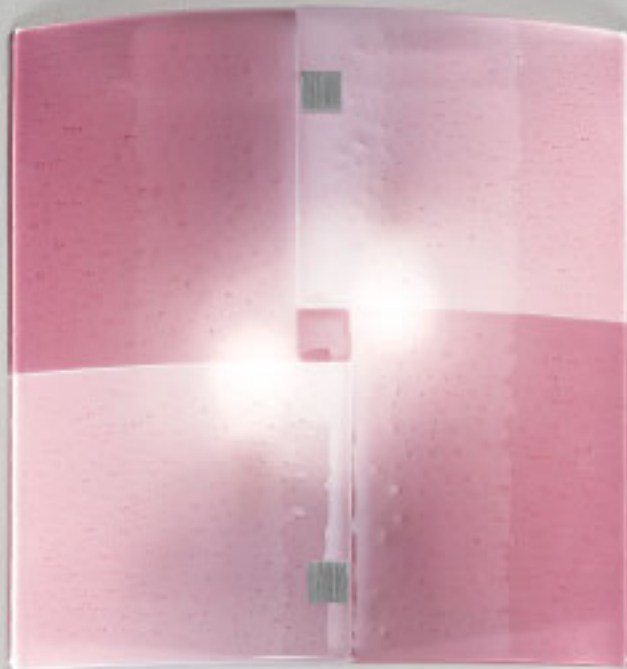

collezione
soffio

01060/MN20 NK LL

01060/MN20 AU AM

01060/MN20 NK GG

01060/MN20 NK
01060/MN20 AU
Applique Mini
E27 1x60W

Vetro
Glass

Montatura
Structure

01060/SP25 NK LL