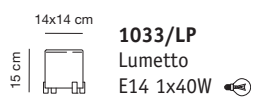

Collezione in vetro soffiato, dalla struttura minimalista.
Collection in blown glass. The structures can be defined as
minimalist fixtures.