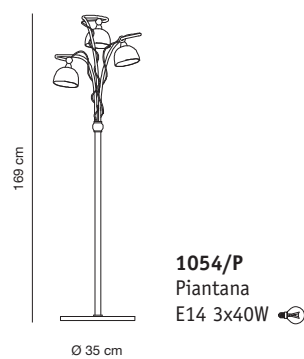

910/PL6
Plafoniera abbassata
G4 6x20W 

910/PL10
Plafoniera abbassata
G4 10x20W 

collezione
doremi

1054/A GS

1054/L GA

1054/P GS

Lampade in ottone con decoro
in ferro verniciato.

Brass lamps with coloured iron
details.