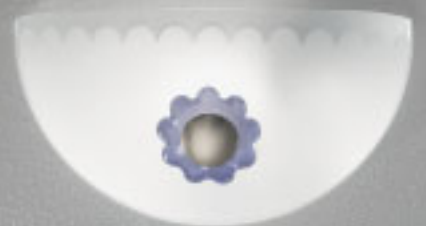

AZ

NR

VL

NK

01064/AM30 LL

01064/PL20
Plafoniera
E14 2x25W

01064/AM30
Applique
E27 1x60W

01064/SA50 NR