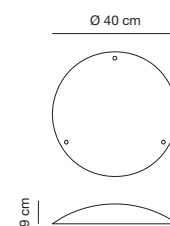

1046/25 NK
1046/25 AU
Applique/Plafoniera
E27 1x60W

1047/50 AV

1047/40 CE

1047/30 GV

1047/50
Plafoniera
E27 2x60W

1047/40
Plafoniera
E27 2x60W

1047/30
Plafoniera
E27 1x60W

1047/PD50 NK
1047/PD50 AU
Pendel
E27 1x100W 