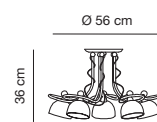

1054/PL5
Plafoniera abbassata
E14 5x40W