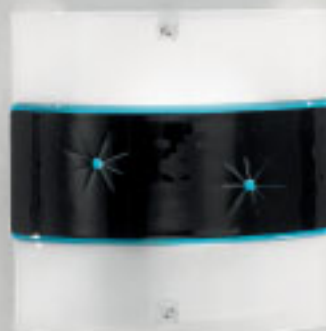

01062/AP45
Applique
E27 2x60W

01062/AP36
Applique
E27 1x60W

collezione
vega

01062/PL40 LN

01062/PL40 AN

01062/PL25 BN

01062/PL40
Plafoniera
E27 2x60W

01062/PL25
Plafoniera
E27 1x60W