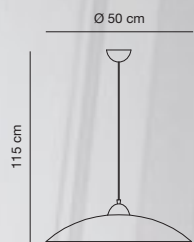

1046/25 NK
1046/25 AU
Applique/Plafoniera
E27 1x60W

1047/50 AV

1047/40 CE

1047/30 GV

1047/50
Plafoniera
E27 2x60W

1047/40
Plafoniera
E27 2x60W

1047/30
Plafoniera
E27 1x60W

1047/PD50 NK
1047/PD50 AU
Pendel
E27 1x100W 