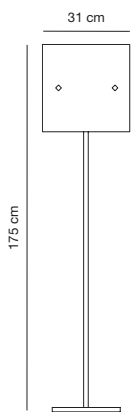

1052/P
Piantana
R7s 1x150W