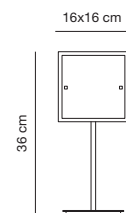

995/LE
Lumetto
G9 1x40W