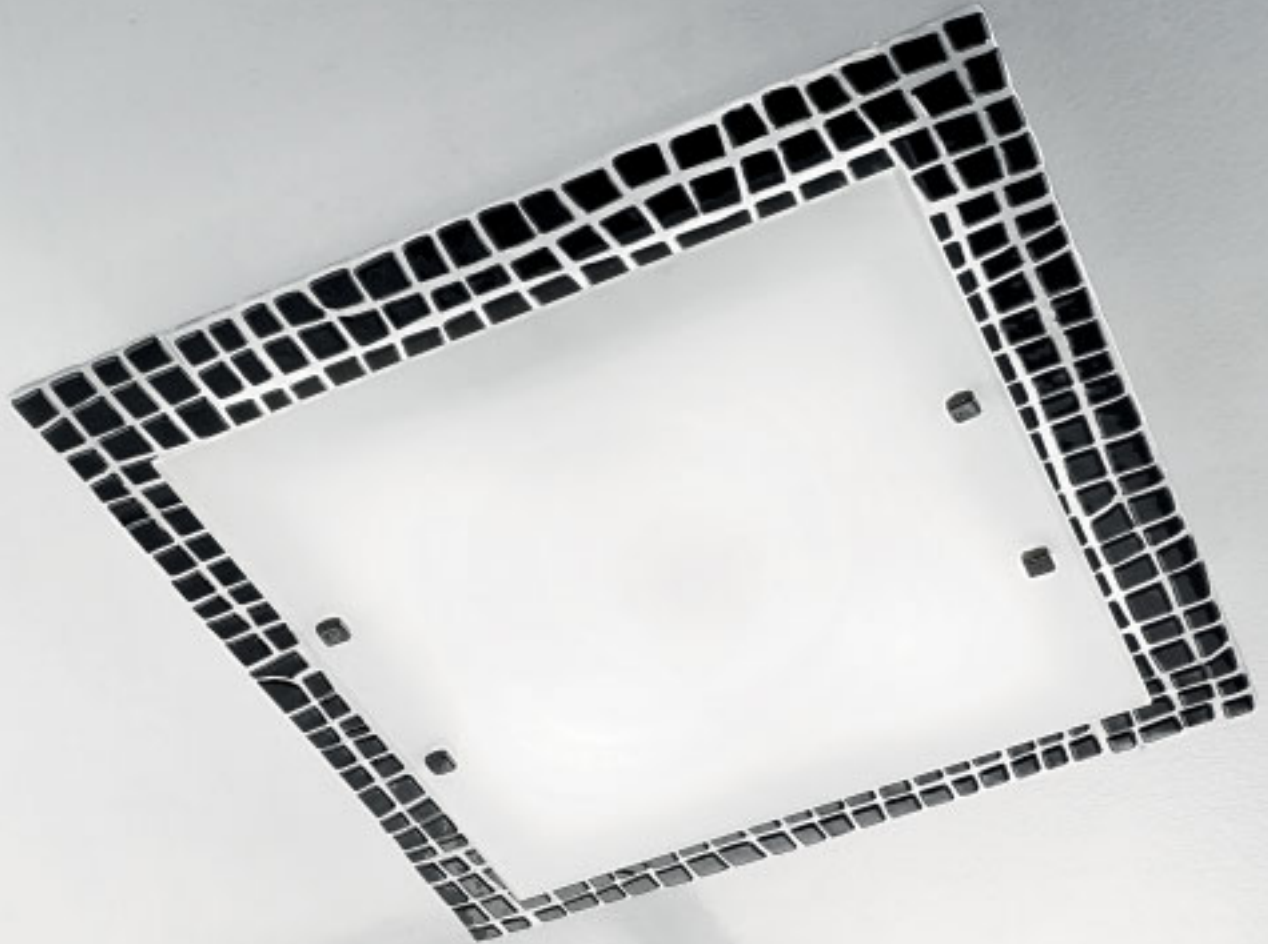

Il decoro a cocodrillo è dato dalla fusione a mosaico di due tipologie di vetro: trasparente e pasta.

La lavorazione artigianale rende ciascun pezzo unico.

The crocodile effect is created by fusing two types of glass in a mosaic: clear glass and glass paste. Each piece is handcrafted making it unique and exclusive.

01058/PL50 LN

01058/PL50 VN

01058/PL50
Plafoniera
E27 4x40W 

01058/PL40
Plafoniera
E27 2x60W 

01058/PL30
Plafoniera
E27 1x60W 

01058/PL50 SN

01058/PL40 SN

01058/PL30 SN