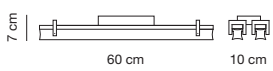

01091/1PL90 ST

01091/1PL60 ST

ST

CR

01091/2PL30
Applique/Plafoniera
Led 12x1W

01091/2PL90
Applique/Plafoniera
Led 36x1W

01091/2PL60
Applique/Plafoniera
Led 24x1W

01091/2PL120
Applique/Plafoniera
Led 48x1W