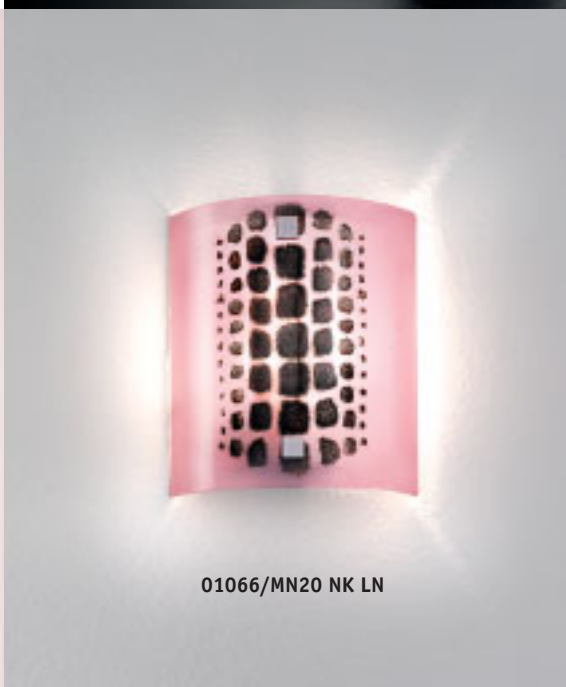

01066/PT25 AU AM

01066/PL40 NK SN

01066/MN20 NK LN

01066/AP25 AU AM

Montatura
Structure

Vetro
Glass

01066/MN20 NK
01066/MN20 AU
Applique Mini
E27 1x60W

01066/AP25 NK
01066/AP25 AU
Applique/Plafoniera
E27 1x60W