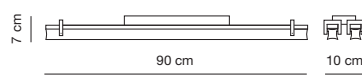

01091/1PL90 ST

01091/1PL60 ST

ST

CR

01091/2PL30
Applique/Plafoniera
Led 12x1W

01091/2PL90
Applique/Plafoniera
Led 36x1W

01091/2PL60
Applique/Plafoniera
Led 24x1W

01091/2PL120
Applique/Plafoniera
Led 48x1W