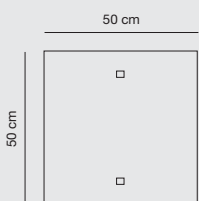

50 cm

50 cm

10 cm