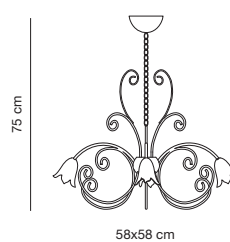

990/3
Sospensione
G9 3x40W