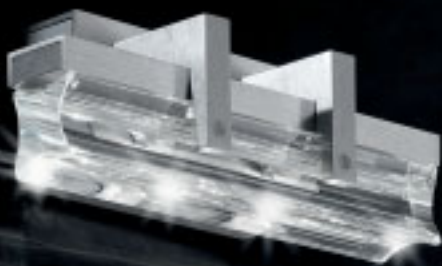

01091/1AP15 ST