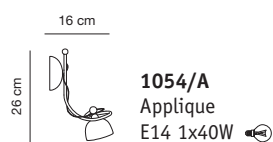

910/PL6
Plafoniera abbassata
G4 6x20W 

910/PL10
Plafoniera abbassata
G4 10x20W 

collezione
doremi

1054/A GS

1054/L GA

1054/P GS

Lampade in ottone con decoro
in ferro verniciato.

Brass lamps with coloured iron
details.