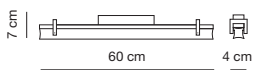

01091/SP150
Sospensione
Led 30x1W

01091/SP150 CR

01091/1PL30
Applique/Plafoniera
Led 6x1W

01091/1PL90
Applique/Plafoniera
Led 18x1W

01091/1PL60
Applique/Plafoniera
Led 12x1W

01091/1PL120
Applique/Plafoniera
Led 24x1W