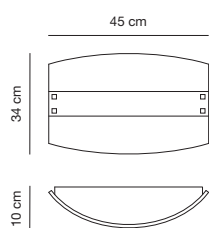

01071/PL45
Plafoniera
E27 4x60W