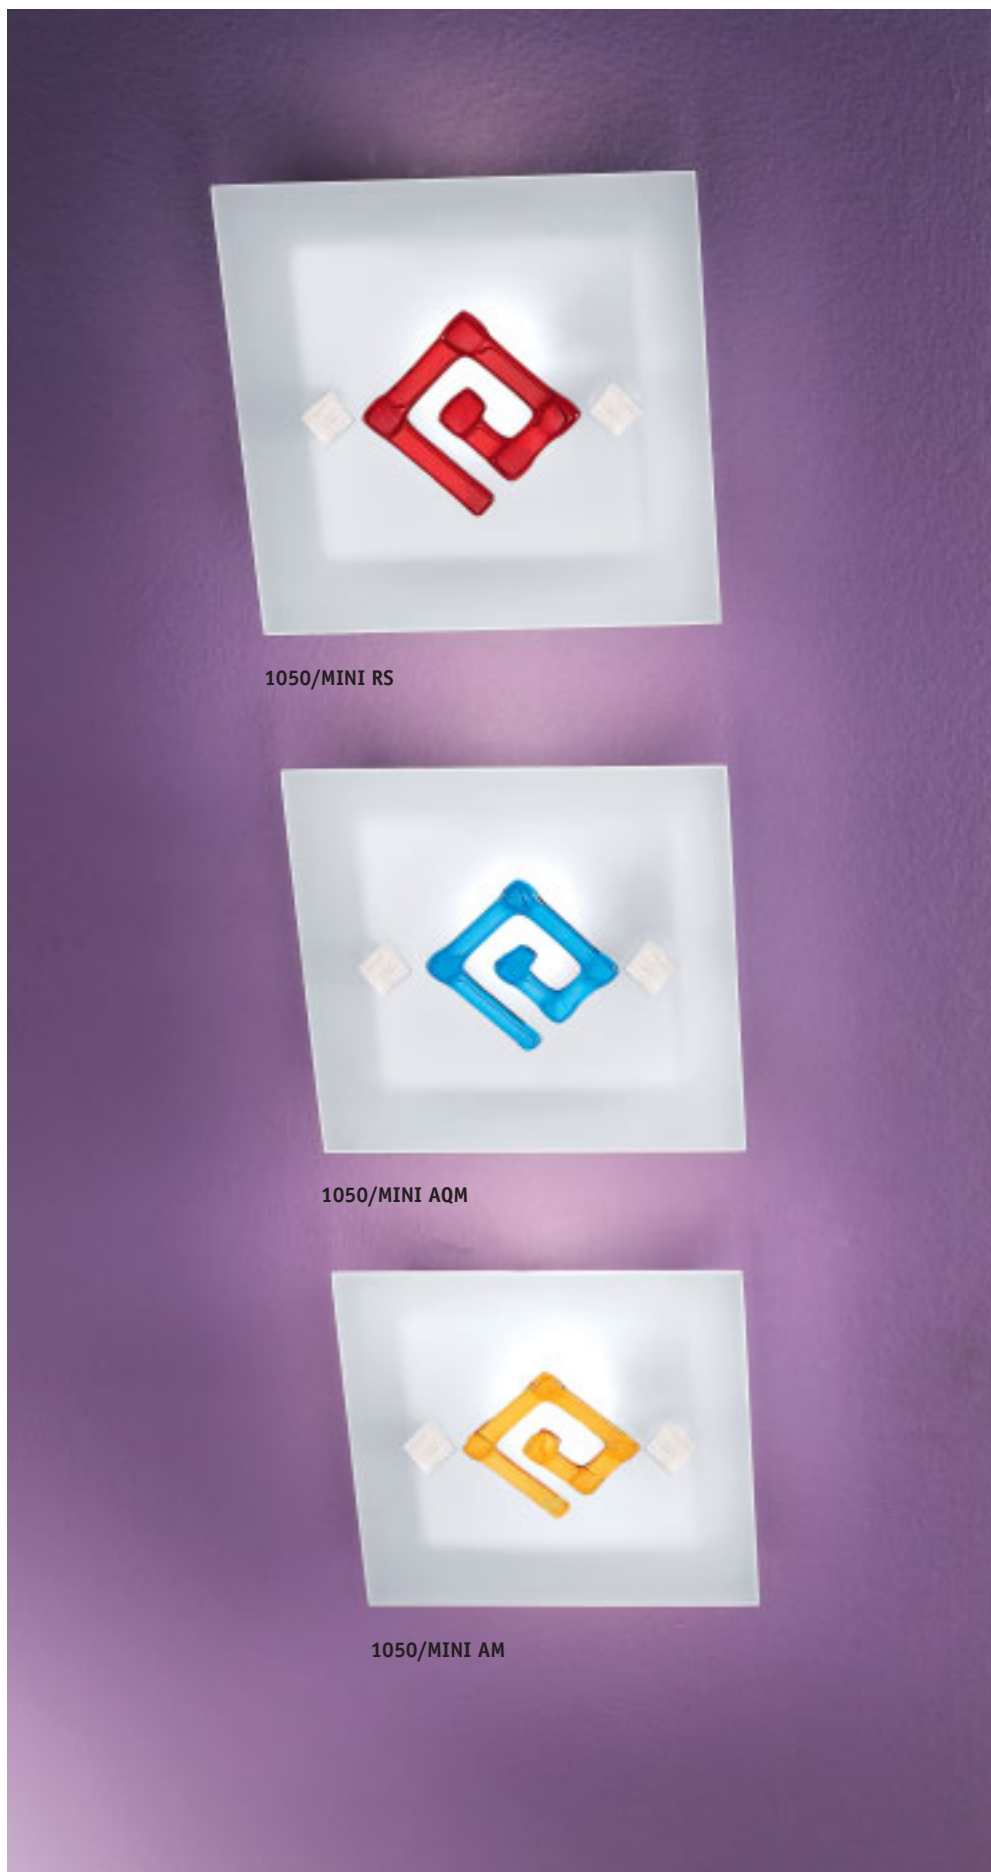

1050/MINI RS

1050/MINI AQM

1050/MINI AM