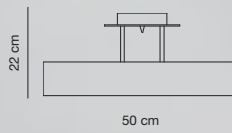

01069/LM20 NK
01069/LM20 AU
Lumetto
E14 1x40W 

01069/PA40 NK AZ

01069/SA50 NK MR

01069/SA40 NK
01069/SA40 AU
Sospensione
E27 2x75W

01069/PA40 NK
01069/PA40 AU
Plafoniera abbassata
E27 2x75W

01069/SA50 NK
01069/SA50 AU
Sospensione
E27 2x75W