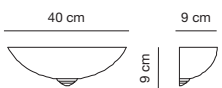

1055/AS40
Applique
E27 1x60W