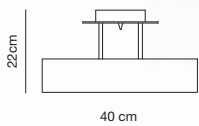

01066/PA40 NK
01066/PA40 AU
Plafoniera abbassata
E27 2x75W