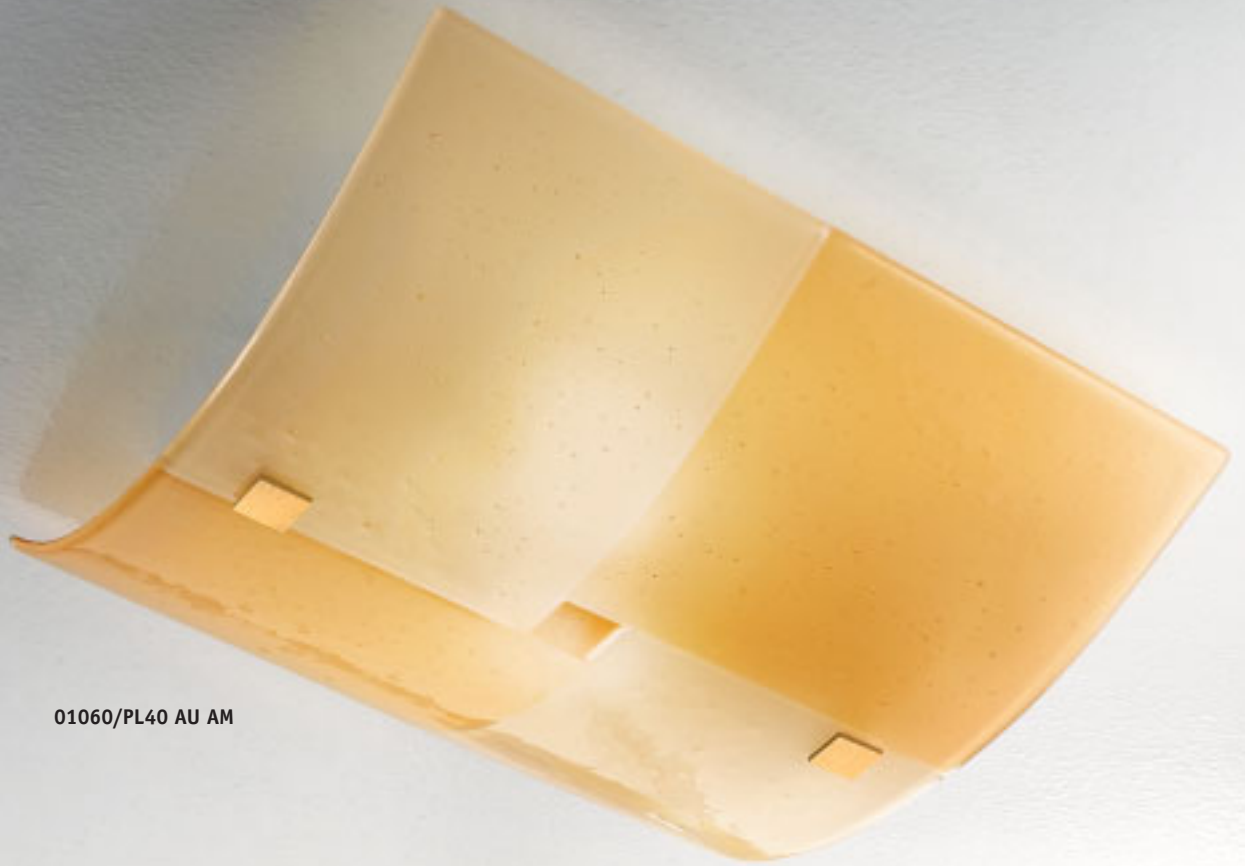

01060/PL40 AU AM