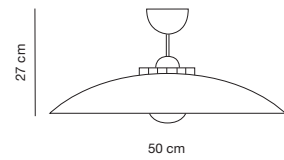

VL

NK

01064/PA50
Plafoniera
abbassata
E27 2x75W

01064/PA40
Plafoniera abbassata
E27 2x60W

01064/PS50
Plafoniera
E27 1x100W

01064/PS40
Plafoniera
E27 1x100W

01064/PT40
Piantana
E27 1x250W 

01064/PT40 AZ