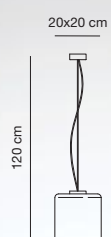

1033/S1G
Sospensione
E27 1x60W