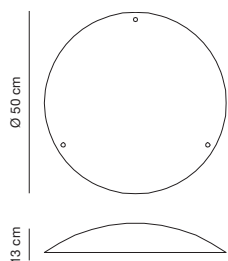

1051/50
Plafoniera
E27 2x75W 

1051/40
Plafoniera
E27 2x60W 

1051/30
Plafoniera
E27 1x60W 

1050/P RS

-  AM
-  AQM
-  LM
-  NR
-  RS

1050/L
Lumetto
G9 1x40W 

1050/P
Piantana
R7s 1x150W 

1050/L RS