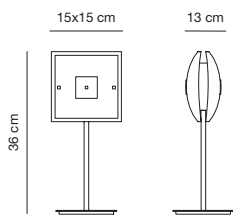

996/S50 VL

996/A LL

996/LE MR

996/L AV

996/A
 Applique/Plafoniera
 E27 1x75W 

996/L
 Lumetto
 G9 1x60W 

996/LE
 Lumetto
 G9 1x60W 

996/P
 Piantana
 E27 1x250W 