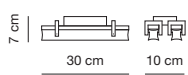

01091/1PL90 ST

01091/1PL60 ST

ST

CR

01091/2PL30
Applique/Plafoniera
Led 12x1W

01091/2PL90
Applique/Plafoniera
Led 36x1W

01091/2PL60
Applique/Plafoniera
Led 24x1W

01091/2PL120
Applique/Plafoniera
Led 48x1W