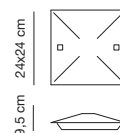

GV

Montatura
Structure

NK

AU

1046/25 NK GV

1046/30 NK CE

1046/40 NK
1046/40 AU
Applique/Plafoniera
E27 2x60W

1046/30 NK
1046/30 AU
Applique/Plafoniera
E27 1x60W