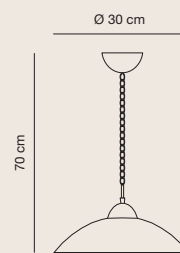

1055/PD30
Pendel
E27 1x60W