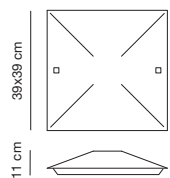

GV

Montatura
Structure

NK

AU

1046/25 NK GV

1046/30 NK CE

1046/40 NK
1046/40 AU
Applique/Plafoniera
E27 2x60W

1046/30 NK
1046/30 AU
Applique/Plafoniera
E27 1x60W