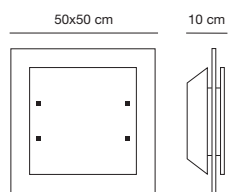

01068/PL50
Plafoniera
E27 4x40W