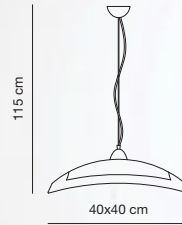

01068/PL40 AM

01068/PL50 AM

01068/PL50
Plafoniera
E27 4x40W 

01068/PL40
Plafoniera
E27 2x60W 

01068/PL30
Plafoniera
E27 1x60W 

01068/PD40 NK
01068/PD40 AU
Pendel
E27 1x100W

Vetro
Glass

Montatura
Structure