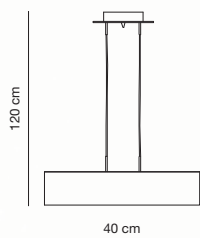

Vetro
Glass

Montatura
Structure

01067/SA40 NK
01067/SA40 AU
Sospensione
E27 2x75W