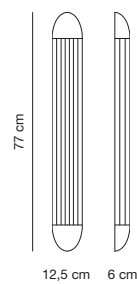

1037/PL
Plafoniera
G5-T5 2x24W ←