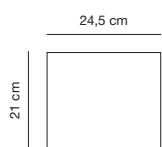

1048/25 NR
1048/25 AG
Applique/Plafoniera
E27 2x40W