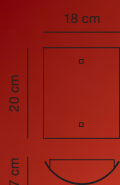

01069/MN20 NK
01069/MN20 AU
Applique Mini
E27 1x60W