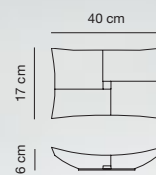

Vetro
Glass

GG

LL

AM

Montatura
Structure

NK

AU

01060/PD40 NK
01060/PD40 AU
Pendel
E27 1x100W

01060/PD40 AU AM

01060/VS20
Vassoio

01060/VS40
Vassoio

01060/VS30
Vassoio

01060/VS40 AM

01060/VS30 LL

01060/VS20 GG