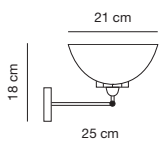

01064/AP20
Applique
E14 1x40W