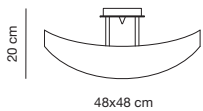

995/MINI
Applique Mini
G9 1x40W

995/30
Plafoniera
E27 1x60W

995/40
Plafoniera
E27 2x60W

995/50
Plafoniera
E27 2x75W

995/PLA50

995/L

995/LE

995/PLA40
Plafoniera abbassata
E27 2x75W