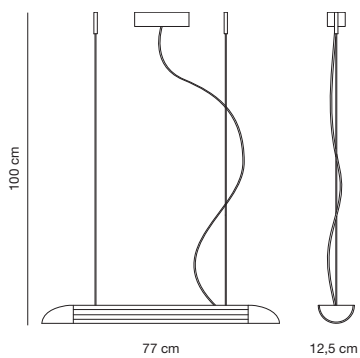

1037/S
Sospensione
G5-T5 2x24W ←