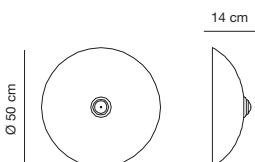

1055/AS40 GS

1055/AS30 GA

1055/AS40
Applique
E27 1x60W

1055/AS30
Applique
E27 1x60W

1055/50
Plafoniera
E27 2x75W

1055/40
Plafoniera
E27 2x60W

Vetro
Glass

1055/30
Plafoniera
E27 2x40W