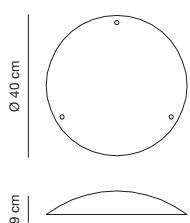

1051/50
Plafoniera
E27 2x75W 

1051/40
Plafoniera
E27 2x60W 

1051/30
Plafoniera
E27 1x60W 

1050/P RS

-  AM
-  AQM
-  LM
-  NR
-  RS

1050/L
Lumetto
G9 1x40W 

1050/P
Piantana
R7s 1x150W 

1050/L RS