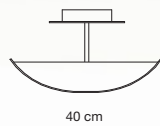

01066/PA40 NK
01066/PA40 AU
Plafoniera abbassata
E27 2x75W