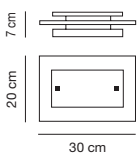

01068/AP30
Applique
E27 1x60W