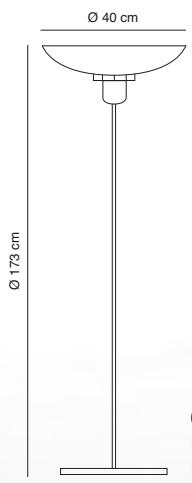

VL

NK

01064/PA50
Plafoniera
abbassata
E27 2x75W

01064/PA40
Plafoniera abbassata
E27 2x60W

01064/PS50
Plafoniera
E27 1x100W

01064/PS40
Plafoniera
E27 1x100W

01064/PT40
Piantana
E27 1x250W 

01064/PT40 AZ