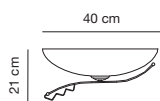

1055/A40
Applique
E27 1x75W