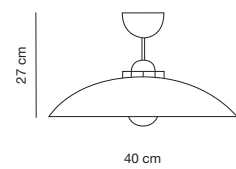

VL

NK

01064/PA50
Plafoniera
abbassata
E27 2x75W

01064/PA40
Plafoniera abbassata
E27 2x60W

01064/PS50
Plafoniera
E27 1x100W

01064/PS40
Plafoniera
E27 1x100W

01064/PT40
Piantana
E27 1x250W 

01064/PT40 AZ