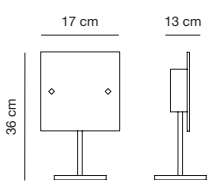

1052/L
Lumetto
G9 1x40W