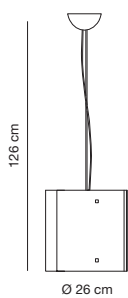

01066/PL40 NK
01066/PL40 AU
Plafoniera
E27 2x60W

01066/SP25 NK SN

01066/LM20 AU AM

01066/LM20 NK LN

01066/LM20 NK SN

01066/SP25 NK
01066/SP25 AU
Sospensione
E27 1x100W

01066/LM20 NK
01066/LM20 AU
Lumetto
E14 1x40W