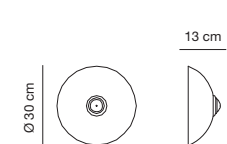

1055/AS40 GS

1055/AS30 GA

1055/AS40
Applique
E27 1x60W

1055/AS30
Applique
E27 1x60W

1055/50
Plafoniera
E27 2x75W

1055/40
Plafoniera
E27 2x60W

Vetro
Glass

1055/30
Plafoniera
E27 2x40W