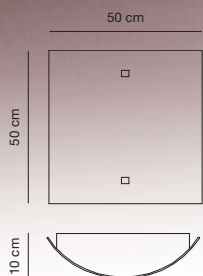

01069/PL50 NK
01069/PL50 AU
Plafoniera
E27 4x60W