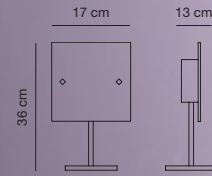

1051/50
Plafoniera
E27 2x75W 

1051/40
Plafoniera
E27 2x60W 

1051/30
Plafoniera
E27 1x60W 

1050/P RS

-  AM
-  AQM
-  LM
-  NR
-  RS

1050/L
Lumetto
G9 1x40W 

1050/P
Piantana
R7s 1x150W 

1050/L RS