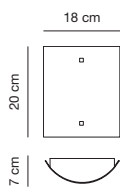

collezione
soffio

01060/MN20 NK
01060/MN20 AU
Applique Mini
E27 1x60W

Vetro
Glass

Montatura
Structure