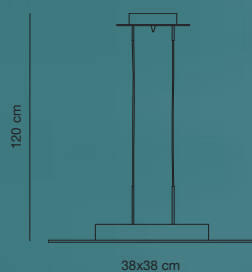

1052/S40
Sospensione
R7s 1x100W