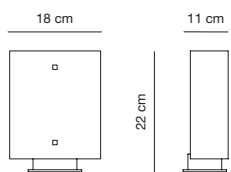

BN

collezione
filò

Collezione dalle linee semplici, impregiosita dal decoro colorato in vetro di Murano.
Collection characterized by simple design and enriched by a Murano glass detail.

Vetro Glass	Montatura Structure
 AM	 NK
 AZ	 AU
 CR	
 GG	
 MR	
 RS	