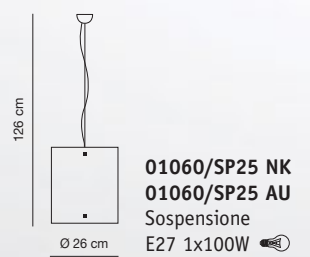

collezione
soffio

01060/MN20 NK LL

01060/MN20 AU AM

01060/MN20 NK GG

01060/MN20 NK
01060/MN20 AU
Applique Mini
E27 1x60W

Vetro
Glass

Montatura
Structure

01060/SP25 NK LL