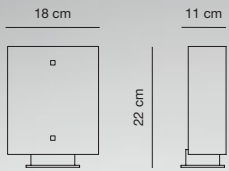

01067/LM20 NK
01067/LM20 AU
Lumetto
E14 1x40W