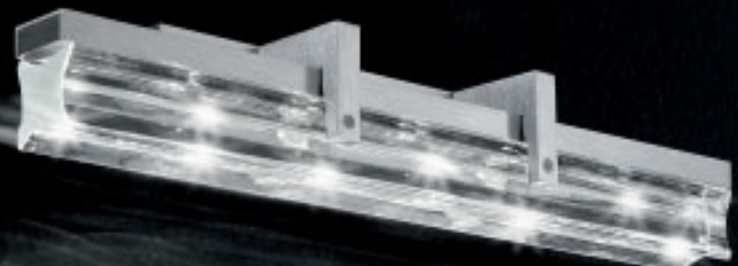

01091/1AP30 ST