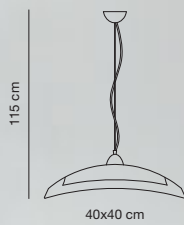

Vetro
Glass

GG

LL

AM

Montatura
Structure

NK

AU

01060/PD40 NK
01060/PD40 AU
Pendel
E27 1x100W

01060/PD40 AU AM