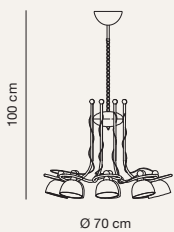

Vetro
Glass

GA

GS

1054/8 GA

1054/5 GS

1054/3 GA

1054/8
Sospensione
E14 8x40W

1054/5
Sospensione
E14 5x40W