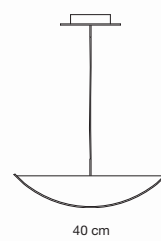

Montatura
Structure

NK

AU

01060/PT25 NK
01060/PT25 AU
Piantana
E27 1x150W

01060/LM20 NK
01060/LM20 AU
Lumetto
E14 1x40W

01060/PA40 AU AM

01060/SA40 NK GG

01060/PA40 NK
01060/PA40 AU
Plafoniera abbassata
E27 2x75W 