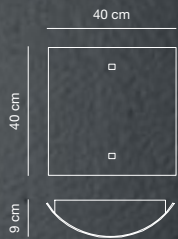

01070/SP25
Sospensione
E27 1x100W