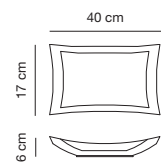

01068/VS20
Vassoio