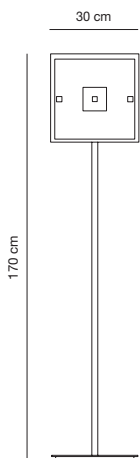

996/S50 VL

996/A LL

996/LE MR

996/L AV

996/A
 Applique/Plafoniera
 E27 1x75W 

996/L
 Lumetto
 G9 1x60W 

996/LE
 Lumetto
 G9 1x60W 

996/P
 Piantana
 E27 1x250W 