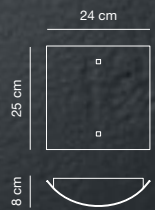

01070/PL40
Plafoniera
E27 2x60W