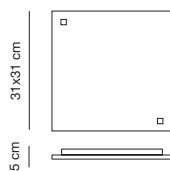

1042/30
Plafoniera
R7s 1x100W

1042/30 T5
Plafoniera
T5 1x22W