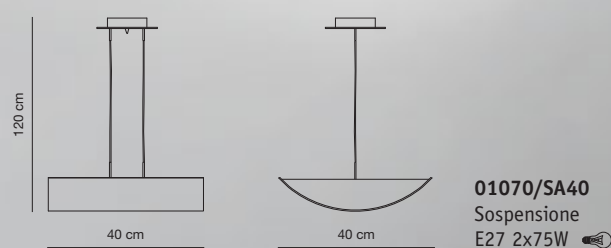

collezione
miraggio

Design elegante per una collezione caratterizzata dal vetro extrachiaro bianco lineare nelle forme.

The glass is the main character of this elegant collection: white and simple in its lines.