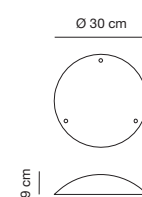

1046/25 NK
1046/25 AU
Applique/Plafoniera
E27 1x60W

1047/50 AV

1047/40 CE

1047/30 GV

1047/50
Plafoniera
E27 2x60W

1047/40
Plafoniera
E27 2x60W

1047/30
Plafoniera
E27 1x60W

1047/PD50 NK
1047/PD50 AU
Pendel
E27 1x100W 