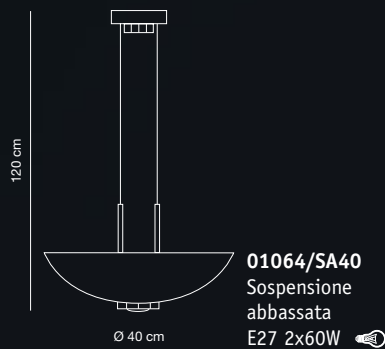

AZ

NR

VL

NK

01064/AM30 LL

01064/PL20
Plafoniera
E14 2x25W

01064/AM30
Applique
E27 1x60W

01064/SA50 NR