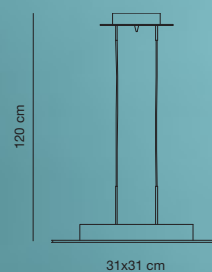

1052/S30
Sospensione
R7s 1x100W