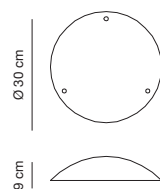

1051/50
Plafoniera
E27 2x75W 

1051/40
Plafoniera
E27 2x60W 

1051/30
Plafoniera
E27 1x60W 

1050/P RS

-  AM
-  AQM
-  LM
-  NR
-  RS

1050/L
Lumetto
G9 1x40W 

1050/P
Piantana
R7s 1x150W 

1050/L RS