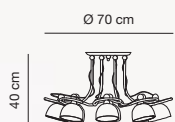

1054/PL8
Plafoniera abbassata
E14 8x40W