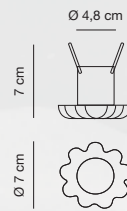

Collezione composta da faretti ad incasso in vetro o in metallo.
Illuminazione a LED.

The collection is composed by metal and glass spots. Led lighting.