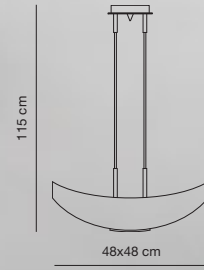

996/PLA50
Plafoniera abbassata
E27 2x75W

996/PLA40
Plafoniera abbassata
E27 2x75W

996/S40
Sospensione
E27 2x75W

-  AM
-  AR
-  AV
-  AZ
-  GL
-  LL
-  NK

-  MR
-  NR
-  RS
-  ST
-  VD
-  VL

996/S50
 Sospensione
 E27 2x75W 