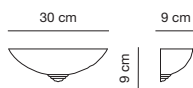

1055/AS30
Applique
E27 1x60W