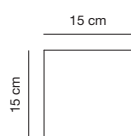

1048/15 NR
1048/15 AG
Applique/Plafoniera
E27 1x40W