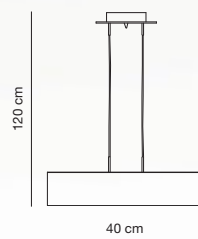

01066/SA40 NK
01066/SA40 AU
Sospensione
E27 2x75W