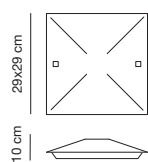

GV

Montatura
Structure

NK

AU

1046/25 NK GV

1046/30 NK CE

1046/40 NK
1046/40 AU
Applique/Plafoniera
E27 2x60W

1046/30 NK
1046/30 AU
Applique/Plafoniera
E27 1x60W