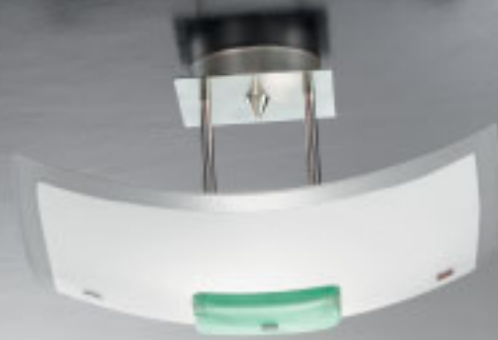

996/50
Plafoniera
E27 2x75W 

996/50 RS

 AZ	 ST	 AM	 MR	 NK
 GL	 VD	 AR	 NR	
 LL	 VL	 AV	 RS	

996/40
Plafoniera
E27 2x60W 

996/30
Plafoniera
E27 1x60W 

996/MINI
Applique Mini
G9 1x60W 

996/PLA50 AV

996/PLA40 VD