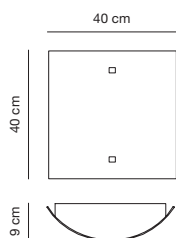

01069/PL40 NK
01069/PL40 AU
Plafoniera
E27 2x60W