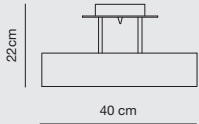

01070/SA50

01070/PA40

01070/PL50

40 cm

22 cm

40 cm

01070/PA40
Plafoniera abbassata
E27 2x75W 

50 cm