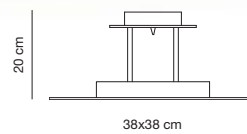

1050/PLA40
Plafoniera abbassata
R7s 1x100W