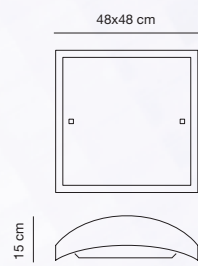

995/MINI
Applique Mini
G9 1x40W

995/30
Plafoniera
E27 1x60W

995/40
Plafoniera
E27 2x60W

995/50
Plafoniera
E27 2x75W

995/PLA50

995/L

995/LE

995/PLA40
Plafoniera abbassata
E27 2x75W