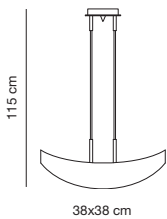

995/PLA50
Plafoniera abbassata
E27 2x75W

995/L
Lumetto
G9 1x40W

995/LE
Lumetto
G9 1x40W

995/P

995/S40
Sospensione
E27 2x75W 

995/S50
Sospensione
E27 2x75W 

995/P
Piantana
E27 1x250W 

995/S50