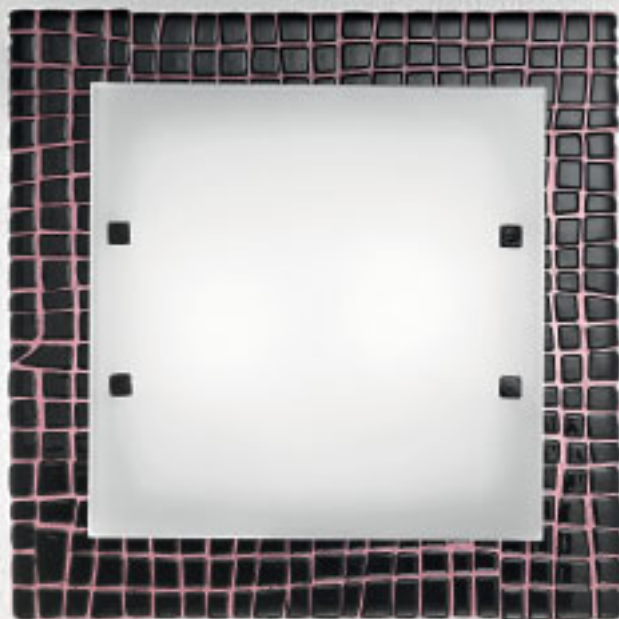

Il decoro a cocodrillo è dato dalla fusione a mosaico di due tipologie di vetro: trasparente e pasta.

La lavorazione artigianale rende ciascun pezzo unico.

The crocodile effect is created by fusing two types of glass in a mosaic: clear glass and glass paste. Each piece is handcrafted making it unique and exclusive.