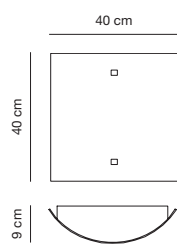

01060/PL40 NK
01060/PL40 AU
Plafoniera
E27 2x60W