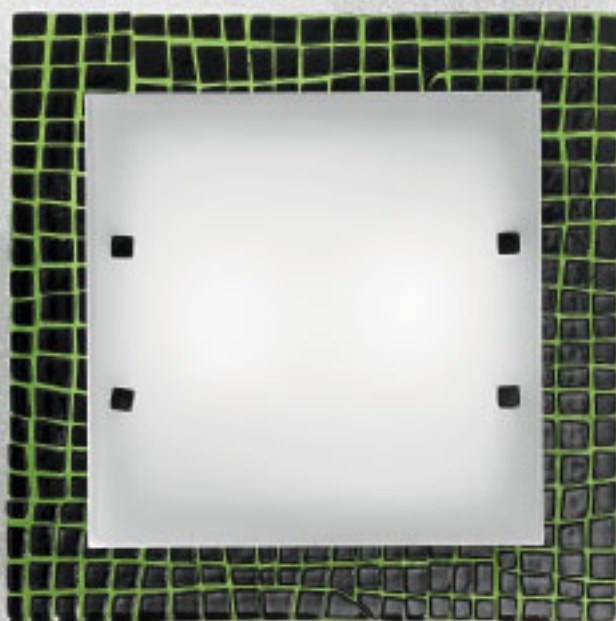

01058/PL50 VN