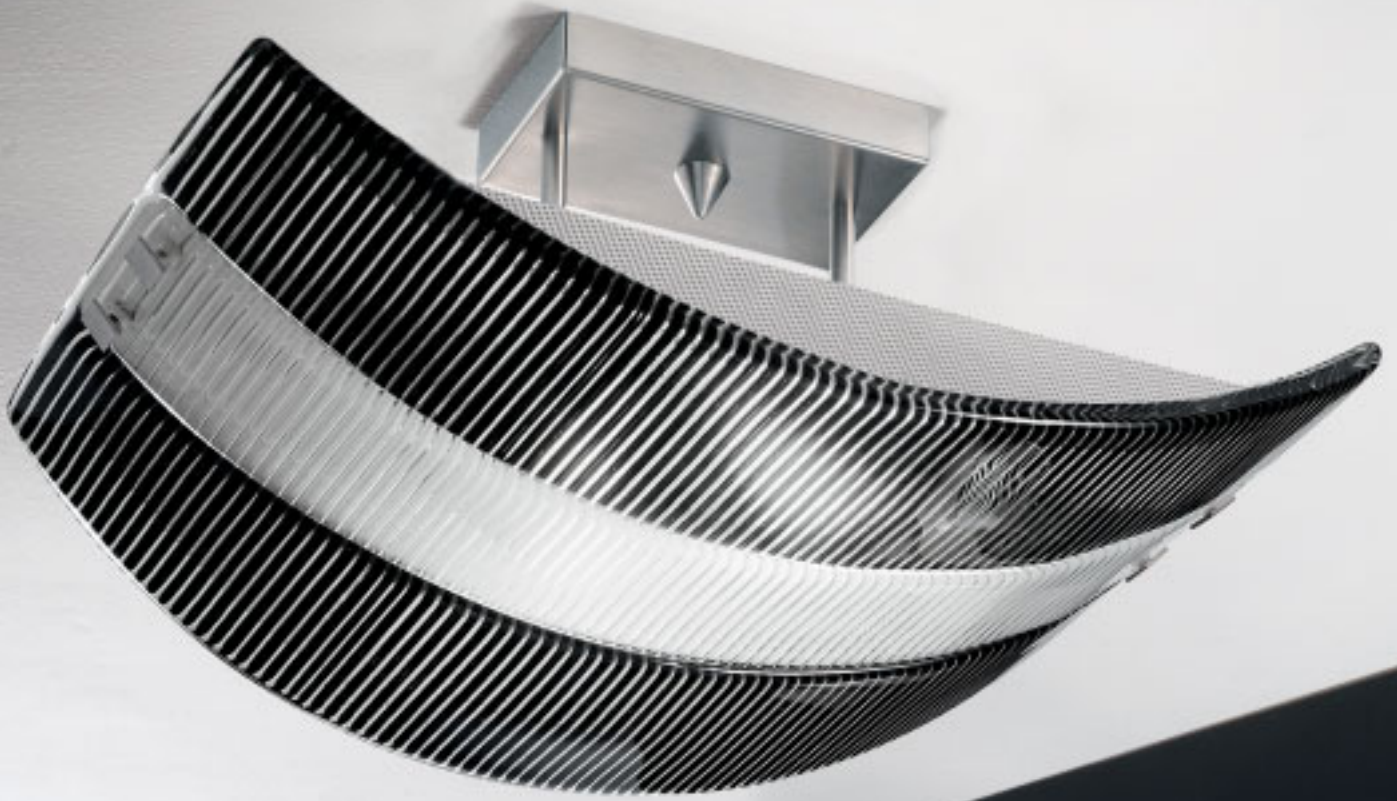

01071/PA45 NB