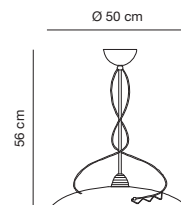

1055/S50
Sospensione
E27 1x100W