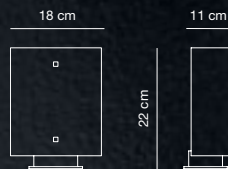

01070/MN20

01070/LM20
Lumetto
E14 1x40W