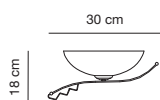

1055/A30
Applique
E27 1x60W