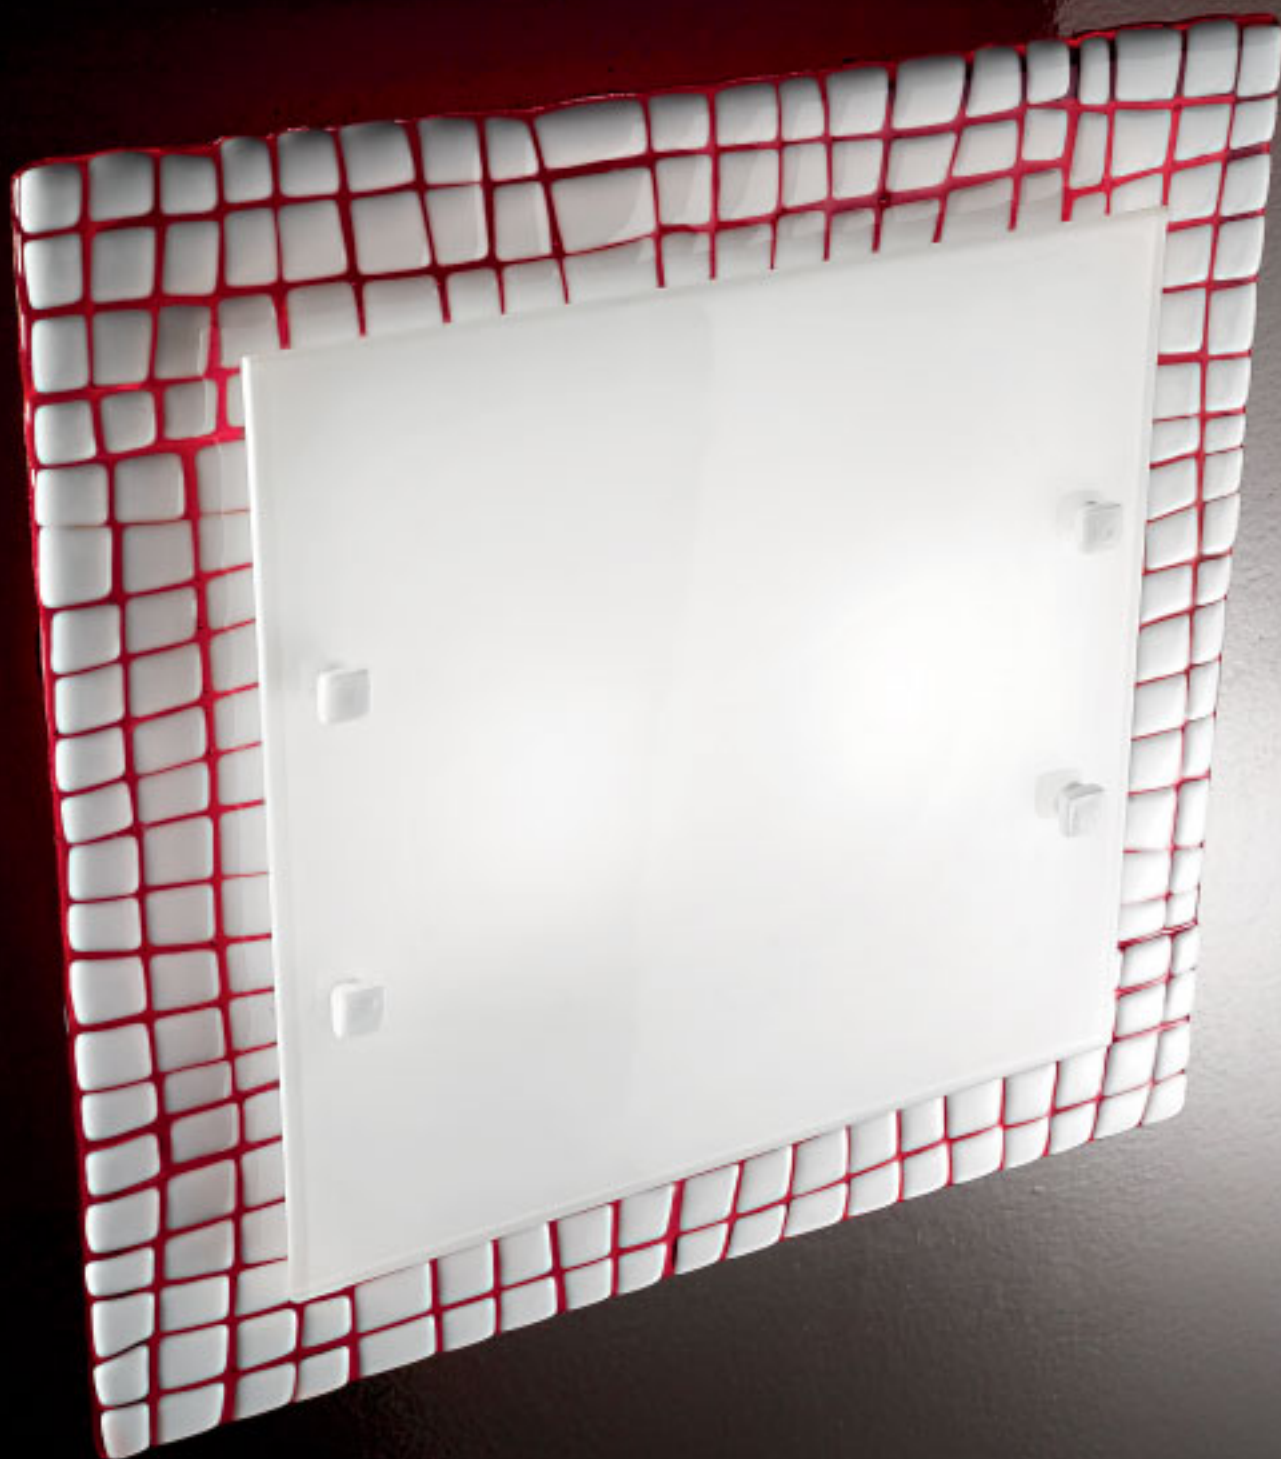

Il decoro a cocodrillo è dato dalla fusione a mosaico di due tipologie di vetro: trasparente e pasta.

La lavorazione artigianale rende ciascun pezzo unico.

The crocodile effect is created by fusing two types of glass in a mosaic: clear glass and glass paste. Each piece is handcrafted making it unique and exclusive.