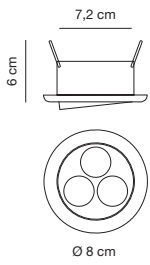

01082/FO08
Faretto Led Orientabile
Led 3x1W