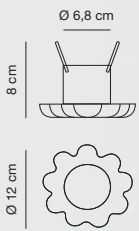

Collezione composta da faretti ad incasso in vetro o in metallo.
Illuminazione a LED.

The collection is composed by metal and glass spots. Led lighting.