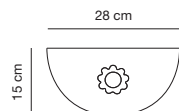

AZ

NR

VL

NK

01064/AM30 LL

01064/PL20
Plafoniera
E14 2x25W

01064/AM30
Applique
E27 1x60W

01064/SA50 NR