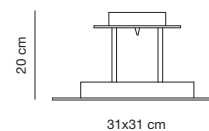

1050/PLA30
Plafoniera abbassata
R7s 1x100W