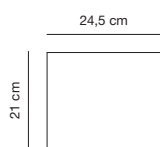

1048/25 NR
1048/25 AG
Applique/Plafoniera
E27 2x40W