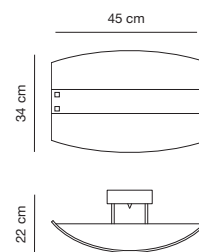

01071/PA45
Plafoniera abbassata
E27 2x75W