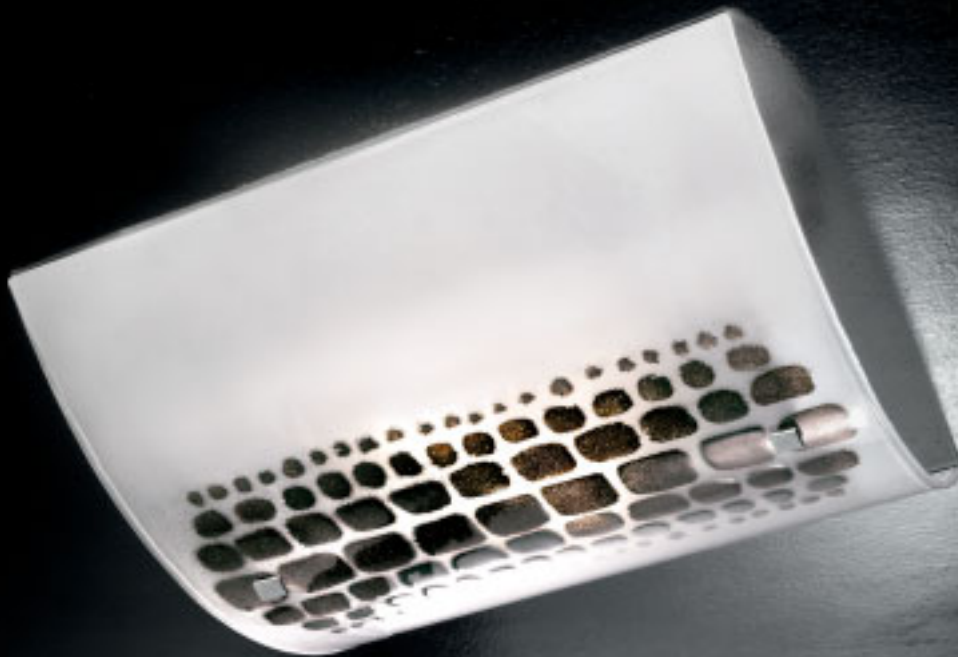

01066/PL40 NK SN