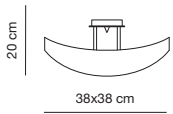

995/MINI
Applique Mini
G9 1x40W

995/30
Plafoniera
E27 1x60W

995/40
Plafoniera
E27 2x60W

995/50
Plafoniera
E27 2x75W

995/PLA50

995/L

995/LE

995/PLA40
Plafoniera abbassata
E27 2x75W