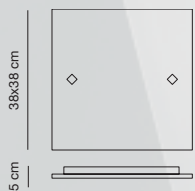

1052/40
Plafoniera
R7s 1x100W

1052/40 T5
Plafoniera
T5 1x40W