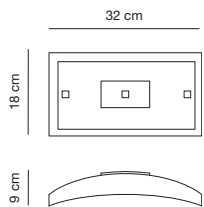

996/S50 VL

996/A LL

996/LE MR

996/L AV

996/A
 Applique/Plafoniera
 E27 1x75W 

996/L
 Lumetto
 G9 1x60W 

996/LE
 Lumetto
 G9 1x60W 

996/P
 Piantana
 E27 1x250W 