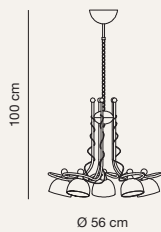

Vetro
Glass

GA

GS

1054/8 GA

1054/5 GS

1054/3 GA

1054/8
Sospensione
E14 8x40W

1054/5
Sospensione
E14 5x40W