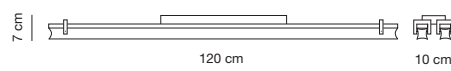

01091/1PL90 ST

01091/1PL60 ST

ST

CR

01091/2PL30
Applique/Plafoniera
Led 12x1W

01091/2PL90
Applique/Plafoniera
Led 36x1W

01091/2PL60
Applique/Plafoniera
Led 24x1W

01091/2PL120
Applique/Plafoniera
Led 48x1W