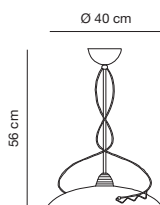

1055/S40
Sospensione
E27 1x100W