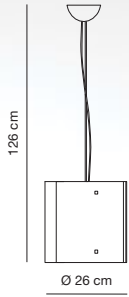

01067/LM20 NK
01067/LM20 AU
Lumetto
E14 1x40W

01067/SP25 NK
01067/SP25 AU
Sospensione
E27 1x100W

Vetro
Glass

Montatura
Structure