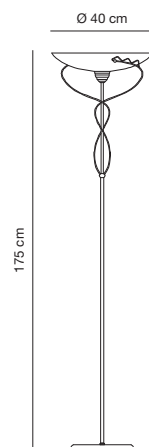

GS

1054/PL8
Plafoniera abbassata
E14 8x40W 

collezione
doremi

1055/P GA

1055/A40 GA

1055/A30 GS

1055/P
Piantana
E27 1x250W 

Vetro
Glass