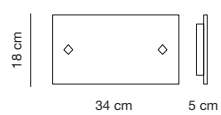

1050/A
Applique/Plafoniera
R7s 1x100W