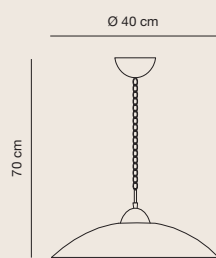

1055/PD40
Pendel
E27 1x100W