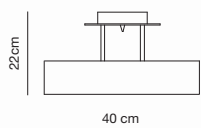

Montatura
Structure

NK

AU

01060/PT25 NK
01060/PT25 AU
Piantana
E27 1x150W

01060/LM20 NK
01060/LM20 AU
Lumetto
E14 1x40W

01060/PA40 AU AM

01060/SA40 NK GG

01060/PA40 NK
01060/PA40 AU
Plafoniera abbassata
E27 2x75W 