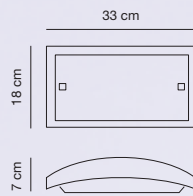

995/A
Applique/Plafoniera
E27 1x75W