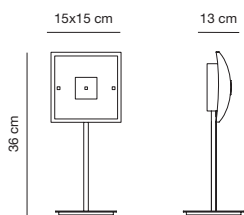

996/S50 VL

996/A LL

996/LE MR

996/L AV

996/A
 Applique/Plafoniera
 E27 1x75W 

996/L
 Lumetto
 G9 1x60W 

996/LE
 Lumetto
 G9 1x60W 

996/P
 Piantana
 E27 1x250W 