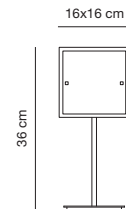

995/L
Lumetto
G9 1x40W