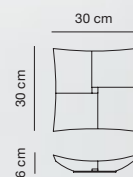

01060/VS30
Vassoio