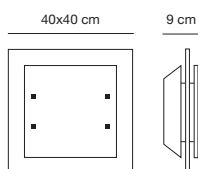

01068/PL40
Plafoniera
E27 2x60W