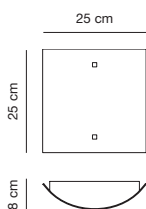

01069/AP25 NK
01069/AP25 AU
Applique/Plafoniera
E27 1x60W