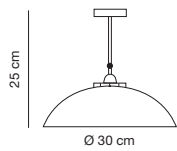

01064/PS30
Plafoniera
E14 1x60W