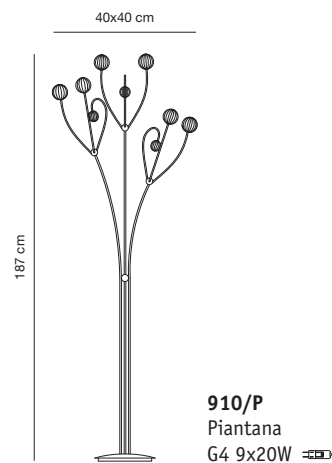

1047/PD40 NK
1047/PD40 AU
Pendel
E27 1x100W 

Montatura
Structure

1047/PD50 AM

1047/PD40 GV

collezione
incontro

910/P

Design che incontra lo stile classico e quello moderno. Diffusore in vetro.

Design that meets the modern and classical taste. Glass shade.