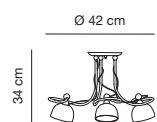

1054/PL3
Plafoniera abbassata
E14 3x40W