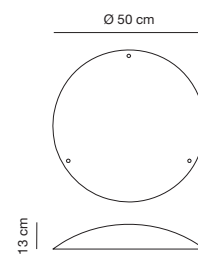

1046/25 NK
1046/25 AU
Applique/Plafoniera
E27 1x60W

1047/50 AV

1047/40 CE

1047/30 GV

1047/50
Plafoniera
E27 2x60W

1047/40
Plafoniera
E27 2x60W

1047/30
Plafoniera
E27 1x60W

1047/PD50 NK
1047/PD50 AU
Pendel
E27 1x100W 