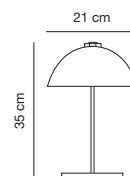

01064/LM20
Lumetto
G9 1x25W