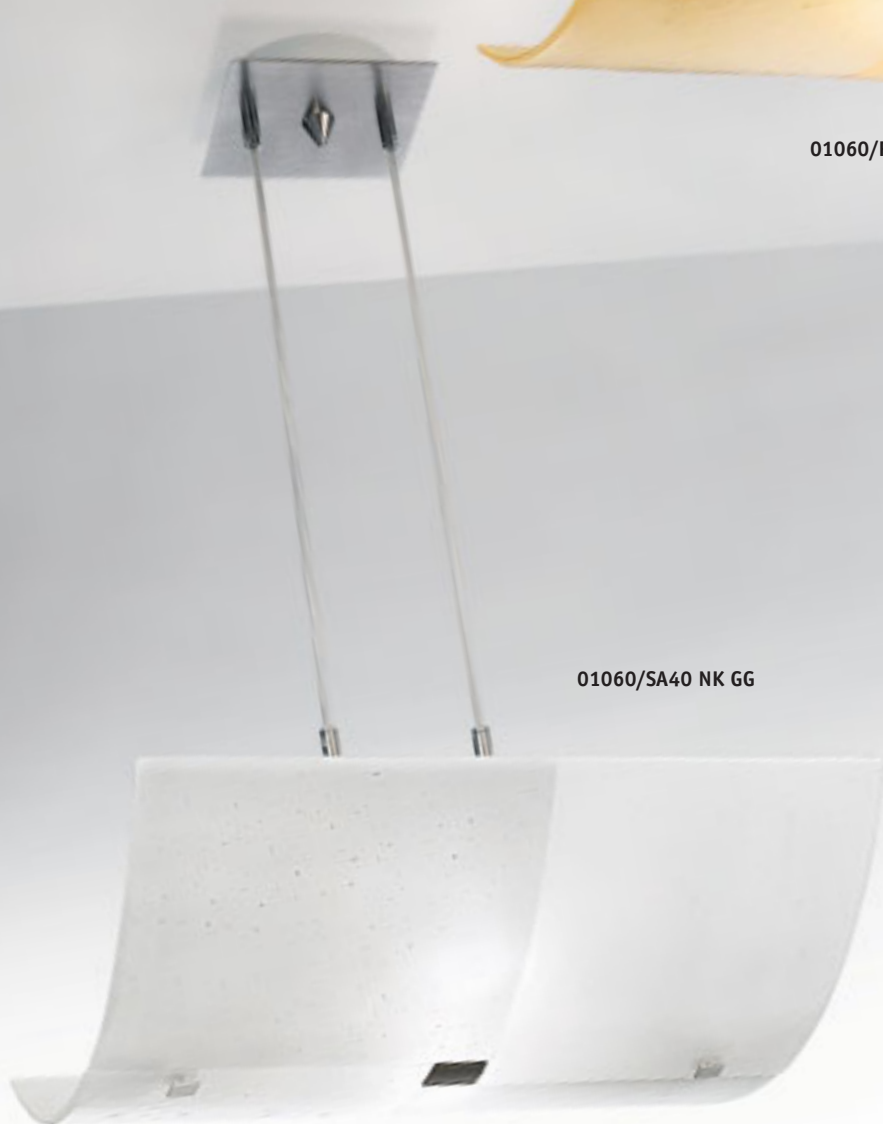

Montatura
Structure

NK

AU

01060/PT25 NK
01060/PT25 AU
Piantana
E27 1x150W

01060/LM20 NK
01060/LM20 AU
Lumetto
E14 1x40W

01060/PA40 AU AM

01060/SA40 NK GG

01060/PA40 NK
01060/PA40 AU
Plafoniera abbassata
E27 2x75W 