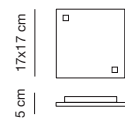

1042/MINI
Applique Mini
G9 1x40W