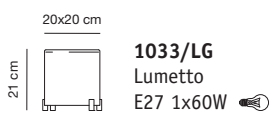

Collezione in vetro soffiato, dalla struttura minimalista.
Collection in blown glass. The structures can be defined as
minimalist fixtures.