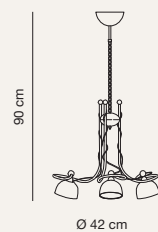

1054/3
Sospensione
E14 3x40W

1054/PL5 GA

1054/PL3 GS

1054/PL3
Plafoniera abbassata
E14 3x40W

1054/PL5
Plafoniera abbassata
E14 5x40W

1054/PL8 GS

Vetro
Glass

GA