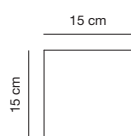

1048/15 NR
1048/15 AG
Applique/Plafoniera
E27 1x40W