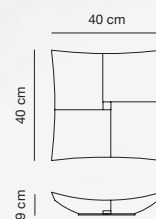

01060/VS20
Vassoio

01060/VS40
Vassoio