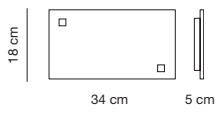

1042/A
Applique/Plafoniera
R7s 1x100W