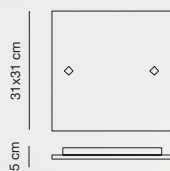

1052/30
Plafoniera
R7s 1x100W

1052/30 T5
Plafoniera
T5 1x22W