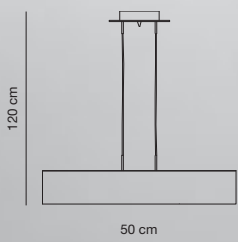

01069/LM20 NK
01069/LM20 AU
Lumetto
E14 1x40W 

01069/PA40 NK AZ

01069/SA50 NK MR

01069/SA40 NK
01069/SA40 AU
Sospensione
E27 2x75W

01069/PA40 NK
01069/PA40 AU
Plafoniera abbassata
E27 2x75W

01069/SA50 NK
01069/SA50 AU
Sospensione
E27 2x75W