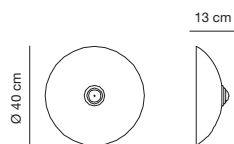

1055/AS40 GS

1055/AS30 GA

1055/AS40
Applique
E27 1x60W

1055/AS30
Applique
E27 1x60W

1055/50
Plafoniera
E27 2x75W

1055/40
Plafoniera
E27 2x60W

Vetro
Glass

1055/30
Plafoniera
E27 2x40W