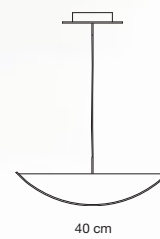

01066/SA40 NK
01066/SA40 AU
Sospensione
E27 2x75W