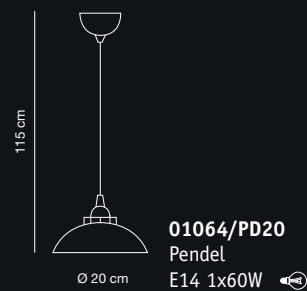

AZ

NR

VL

NK

01064/AM30 LL

01064/PL20
Plafoniera
E14 2x25W

01064/AM30
Applique
E27 1x60W

01064/SA50 NR