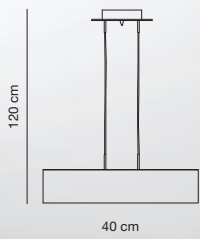

01069/LM20 NK
01069/LM20 AU
Lumetto
E14 1x40W 

01069/PA40 NK AZ

01069/SA50 NK MR

01069/SA40 NK
01069/SA40 AU
Sospensione
E27 2x75W

01069/PA40 NK
01069/PA40 AU
Plafoniera abbassata
E27 2x75W

01069/SA50 NK
01069/SA50 AU
Sospensione
E27 2x75W