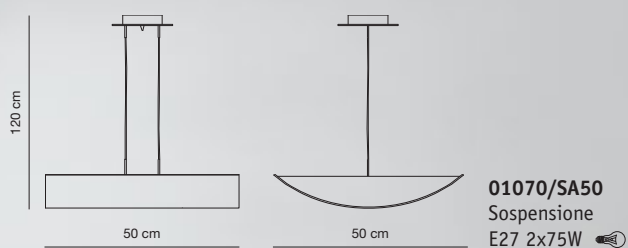

collezione
miraggio

Design elegante per una collezione caratterizzata dal vetro extrachiaro bianco lineare nelle forme.

The glass is the main character of this elegant collection: white and simple in its lines.