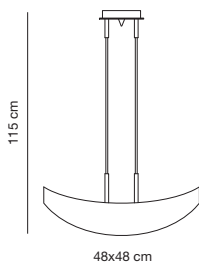

995/PLA50
Plafoniera abbassata
E27 2x75W

995/L
Lumetto
G9 1x40W

995/LE
Lumetto
G9 1x40W

995/P

995/S40
Sospensione
E27 2x75W 

995/S50
Sospensione
E27 2x75W 

995/P
Piantana
E27 1x250W 

995/S50