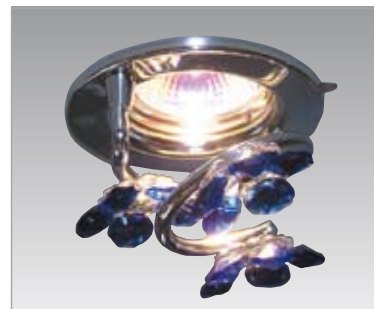

Модель: DN7216
Цвет: CH, G
Цвет: BL, PI, BR
Врезной диаметр: 5,4 см
Лампа: MR16