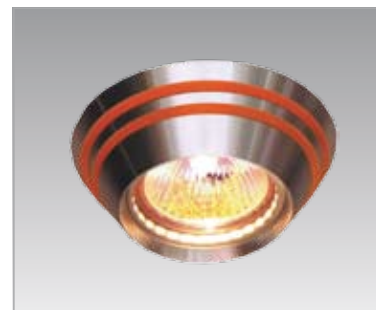

Модель: FE1711
Цвет: AL
Цвет: Y, G, PU, BL, W
Врезной диаметр: 5,7 см
Лампа: MR16