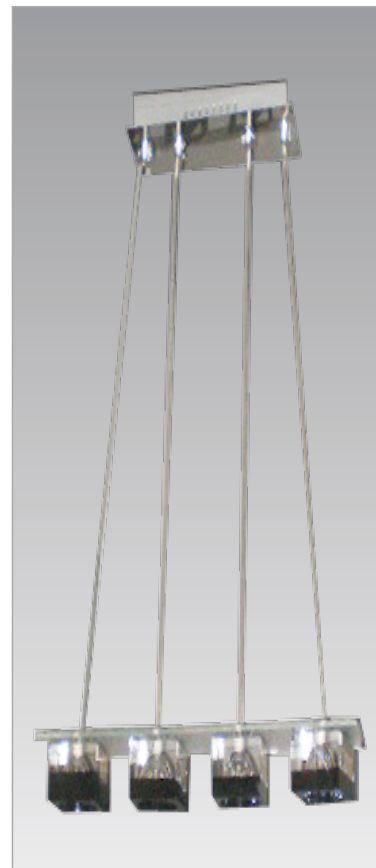

Модель: FH084K4
Цвет: CH, G
Цвет: BK, Y
Лампа: G4, G9