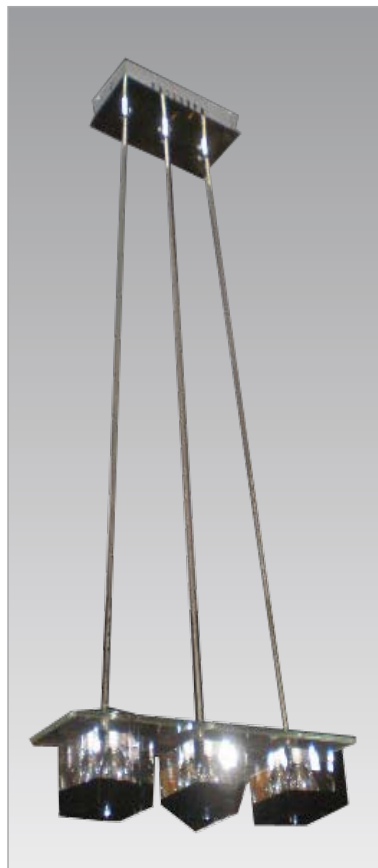

Модель: FH084K3
Цвет: CH, G
Цвет: BK, Y
Лампа: G4, G9