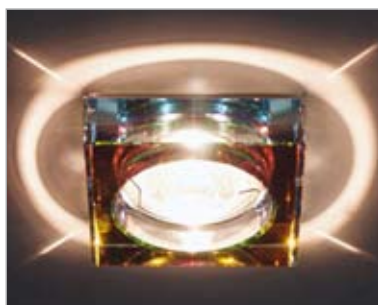

Модель: DN8420
Цвет: CH
Цвет: CL, YL, BK, Mix
Врезной диаметр:
Лампа: MR16