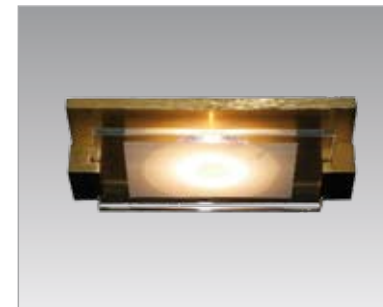

Модель: FE1214
Цвет: AL
Врезной диаметр: 4,3 см
Лампа: MR11

Модель: FE1215
Цвет: AL
Врезной диаметр: 6,1 см
Лампа: MR16

Модель: FE1216
Цвет: AL
Врезной диаметр: 6,8 см
Лампа: MR16

Модель: FE1217
Цвет: AL
Врезной диаметр: НАКЛ
Лампа: G4