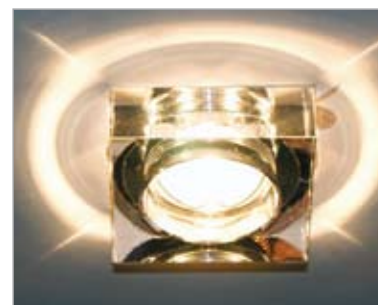

Модель: DN8421
Цвет: CH
Цвет: CL, YL, BK, Mix
Врезной диаметр:
Лампа: MR11