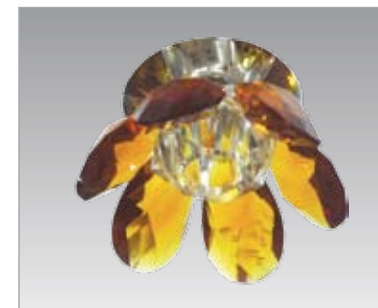

Модель: CL3515
Цвет: CH, G
Цвет: T, BL, PI
Врезной диаметр: 4,5 см
Лампа: G4