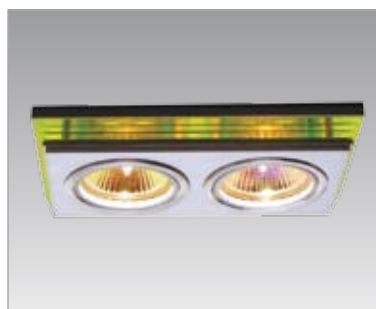

Модель: FE1716
Цвет: AL
Цвет: Y, G, PU, BL, W
Врезной диаметр: 6,4x13,6 см
Лампа: MR16