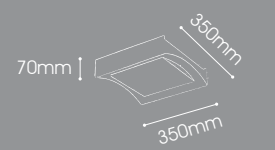

LD06-1500/4+1109
Plano
G24 MAX 18W x 4

LD06-1499/2+1107
Plano
G24 MAX 18W x 2

LD06-1499/2+1107

LD06-1409/2+718

POND

LD06-1408/4+718
Pond
2G11 MAX 36W x 4

LD06-1410/2+719
Pond
2G11 MAX 18W x 2

LD06-1409/2+720
Pond
2G11 MAX 36W x 2