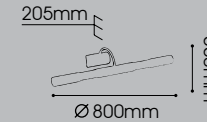

VESA

LD06-3479/2+506
Vesa
G9 MAX 40W x 2