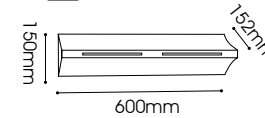

Wave
 E14 MAX 60W x 4

INFOLIGHT

LT06-1313/01.1.2

Infolight
 PLC: 2 x 13W

LT06-1312/01.1.2

Infolight
 T5: 2 x 14W

LT06-1311/01.1.2

Infolight
 T5: 2 x 21W