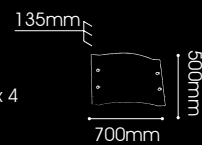

LD05-4203/18B

☀ Fog
E27 MAX 60W x 4

WAVE

LT06-1101/02.3.1BL
 LT06-1101/02.3.1AM
 LT06-1101/02.3.1WH
 LT06-1101/02.3.1GR

Wave
 E27 MAX 100W x 1

LT06-3101/02.1.4

Wave
 E27 MAX 100W x 4

LT06-3102/02.1.4