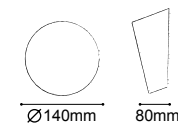

LD06-1430/1+824
Frit
G9 MAX 40W x 1

TOWER

LT06-5100/02.5.5

- Tower
- E14 MAX 40W x 4
- E27 MAX 60W x 1

PEAR

LT06-2110/02.2.6

- Pear
- E14 MAX 40W x 6

LT06-2111/02.2.3