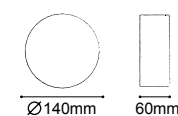

LD06-1430/1+824
Frit
G9 MAX 40W x 1

TOWER

LT06-5100/02.5.5

- Tower
- E14 MAX 40W x 4
- E27 MAX 60W x 1

PEAR

LT06-2110/02.2.6

- Pear
- E14 MAX 40W x 6

LT06-2111/02.2.3