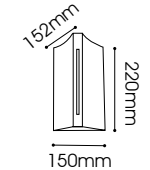

INFOLIGHT

LT06-1313/01.1.2

Infolight
PLC: 2 x 13W