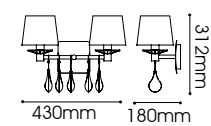

Pariso
E14 MAX 40W x 12
Black / White

Pariso
E14 MAX 40W x 1
Black / White

Pariso
E14 MAX 40W x 2
Black / White

PARISO

Pariso
E14 MAX 40W x 5
Black / White