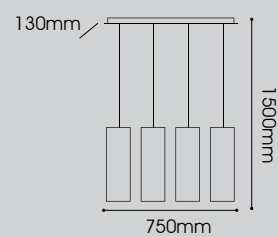

Vent
R63 MAX 60W x 1

Ø140mm

Ø130mm

LD06-2627/4+(856+857)

Vent
R63 MAX 60W x 4

130mm

750mm

LD06-2628/6+(856+857)