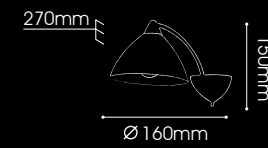

BEAUTY

LD06-3465/1+478

Beauty
E14 MAX 40W x 1

LD06-3465/2+478