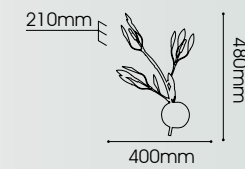

LT06-2244/03.3.4
Folie
G4 MAX 20W x 4