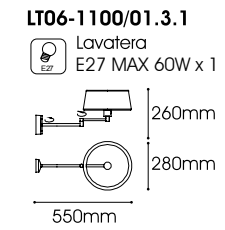

www.lux-light.ru

VELORO

LAVATERA

BOW

LD06-1304/01.1.1

Bow
T5 MAX 1.4W x 1

LD06-1305/01.1.1

Bow
T5 MAX 21W x 1