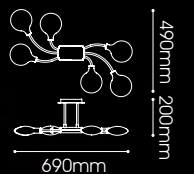

BOL

LT06-3208/01.1.6
Bol
G9 MAX 40W x 6