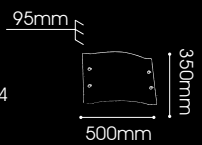

LT06-3102/02.1.4

Wave
E14 MAX 60W x 4