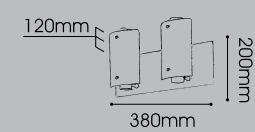

LD06-3481/2+517

Flute
G9 MAX 40W x 2