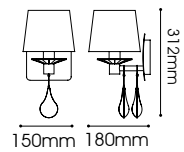

LT06-2105/01.2.42

Pariso
E14 MAX 40W x 1
Black / White

Pariso
E14 MAX 40W x 2
Black / White