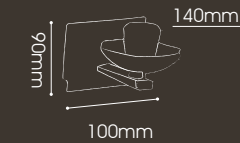

LD06-3579/1+(842+844)

Moss
G4 MAX 20W x 1