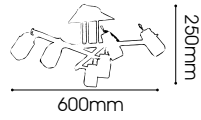

DOGGIE

LD05-5434/6C

Doggie
G9 MAX 40W x 6