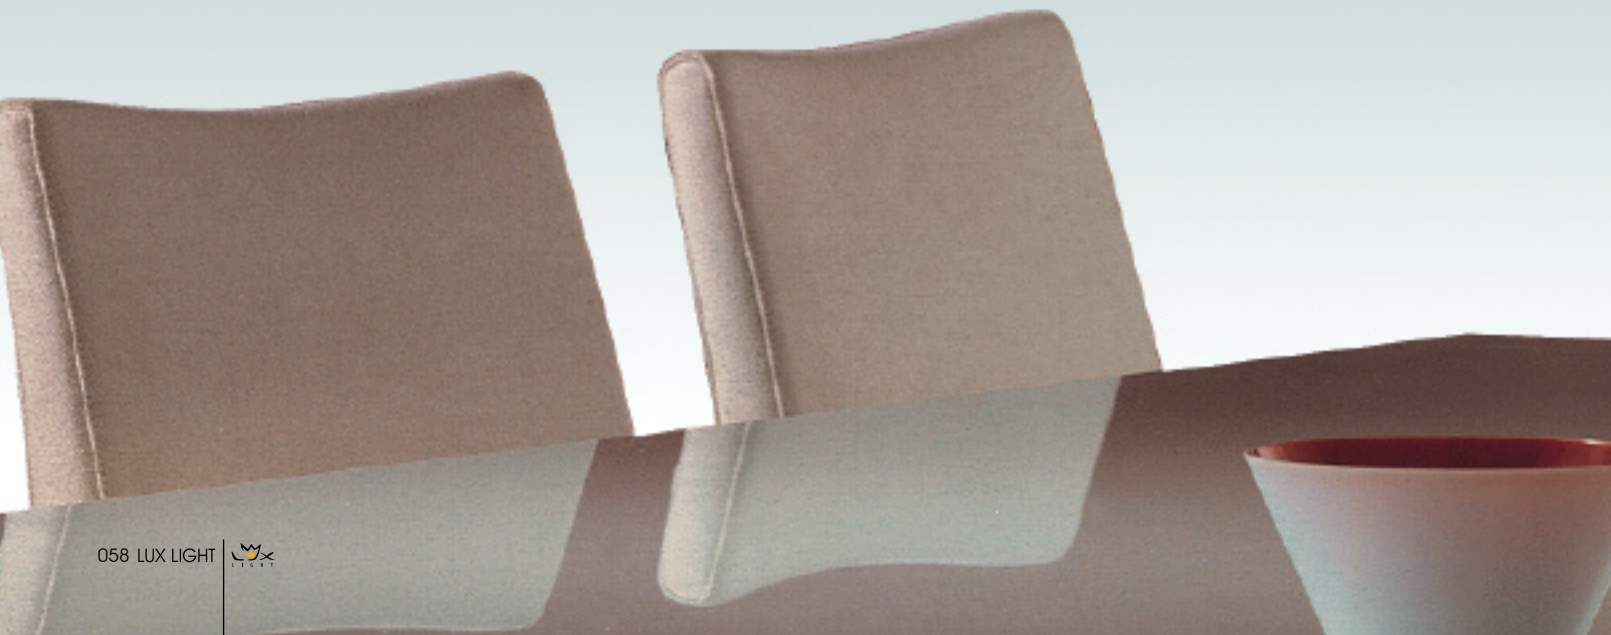

985mm

Ø 380mm

LT06-2230/03.2.5

LT06-2234/03.1.24

Camomile
G4 MAX 10W x 24

LT06-2231/03.1.7

LT06-2233/03.1.18

LT06-2235/03.2.12