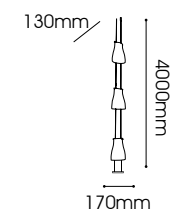

- Pear
- E14 MAX 40W x 3