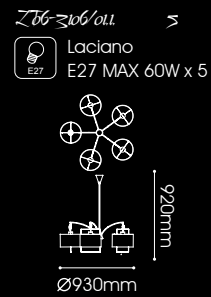

Beauty
E14 MAX 40W x 5

LD06-1287/5+478

LT06-3210/01.1.20
 Bol
 G9 MAX 40W x 20

LT06-3209/01.1.10

Bol
 G9 MAX 40W x 10

BOL

LT06-3208/01.1.6
 Bol
 G9 MAX 40W x 6

LACIANO