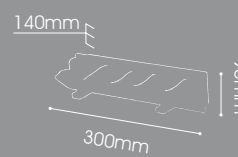

LD06-3579/2+(842+844)

Moss
G4 MAX 20W x 2