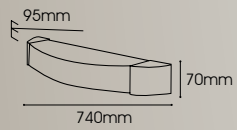

www.lux-light.ru

VELORO

LAVATERA

BOW

LD06-1304/01.1.1

Bow
T5 MAX 1.4W x 1

LD06-1305/01.1.1

Bow
T5 MAX 21W x 1