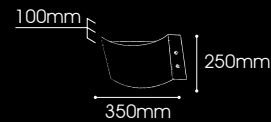

LD05-4203/18B

☀ Fog
E27 MAX 60W x 4

WAVE

LT06-1101/02.3.1BL
 LT06-1101/02.3.1AM
 LT06-1101/02.3.1WH
 LT06-1101/02.3.1GR

Wave
 E27 MAX 100W x 1

LT06-3101/02.1.4

Wave
 E27 MAX 100W x 4

LT06-3102/02.1.4