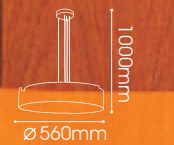

LD05-7018/5P-B

Aura
E27 MAX 60W x 5