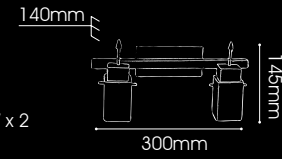

LD05-5434/2W

Doggie
G9 MAX 40W x 2