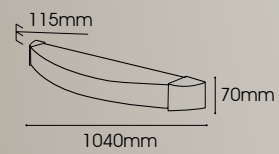

www.lux-light.ru

VELORO

LAVATERA

BOW

LD06-1304/01.1.1

Bow
T5 MAX 1.4W x 1

LD06-1305/01.1.1

Bow
T5 MAX 21W x 1