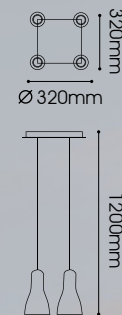

LD06-2625/4+855

Gres
R63 MAX 60W x 4