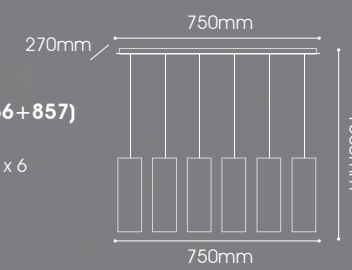

750mm

Vent
R63 MAX 60W x 6