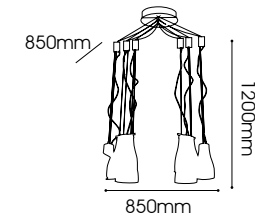

LD06-1430/1+824
Frit
G9 MAX 40W x 1

TOWER

LT06-5100/02.5.5

- Tower
- E14 MAX 40W x 4
- E27 MAX 60W x 1

PEAR

LT06-2110/02.2.6

- Pear
- E14 MAX 40W x 6

LT06-2111/02.2.3