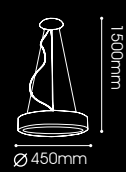

LT06-2304/01.2.2

Sunset
T5 MAX 40W x 1+22W x 1