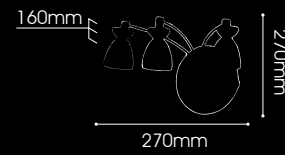

Star
G4 MAX 20W x 3

LD06-1326/10+486