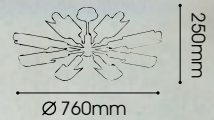

LD06-1312/8+517
Flute
G9 MAX 40W x 8

FLUTE