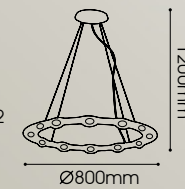

UFO

LT06-2200/01.2.12
Ufo
G9 MAX 40W x 12