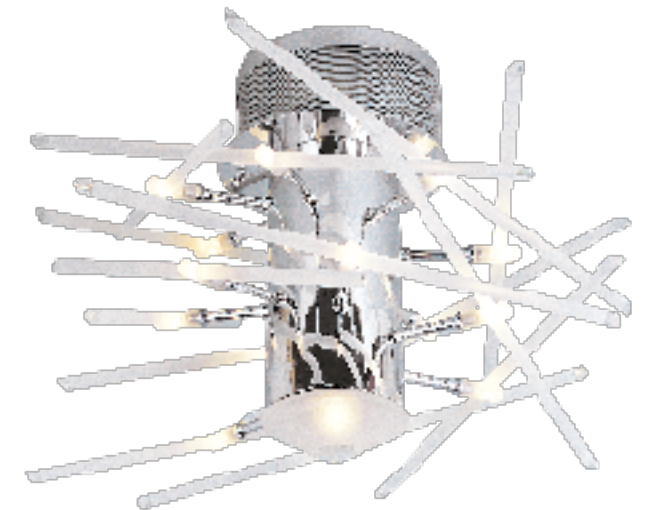

JACK

LT06-2251/03.3.5

Sead
G4 MAX 10W x 5

LT06-2239/03.1.15

Jack
G4 MAX 20W x 15