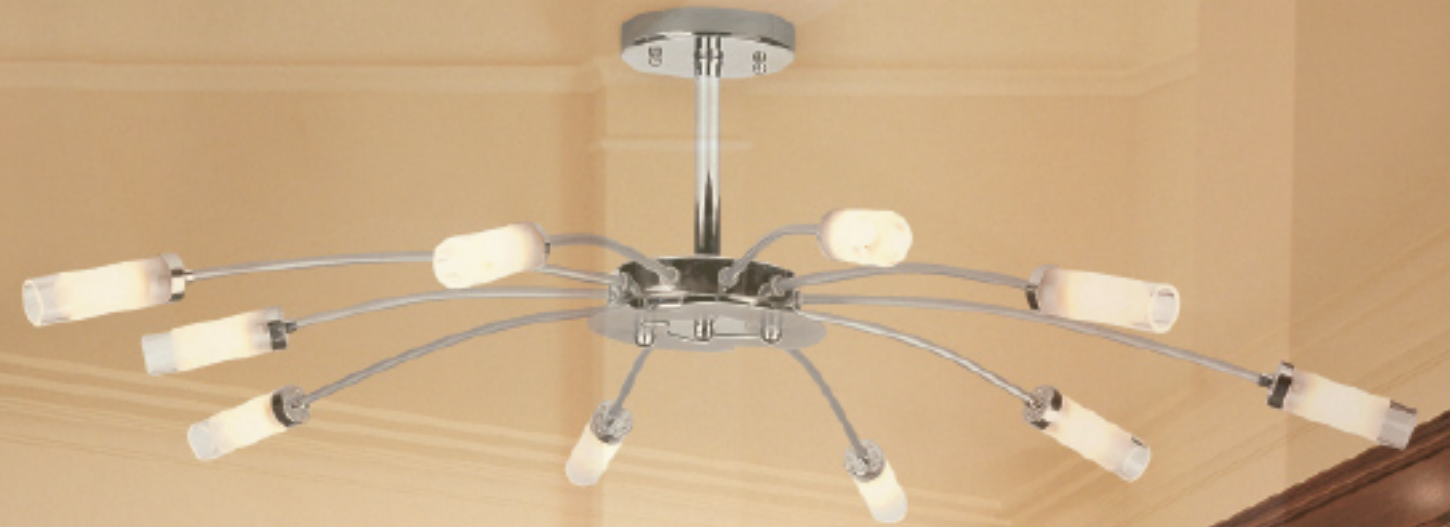

EMILY

Emily
G9 MAX 40W x 8

Emily
G9 MAX 40W x 10