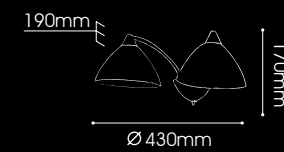

Beauty
E14 MAX 40W x 2