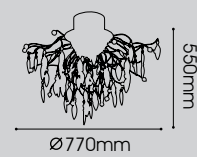

DARDO

LT06-2245/03.3.15

Dardo
G4 MAX 20W x 15