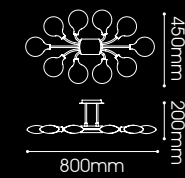

Bol
G9 MAX 40W x 10