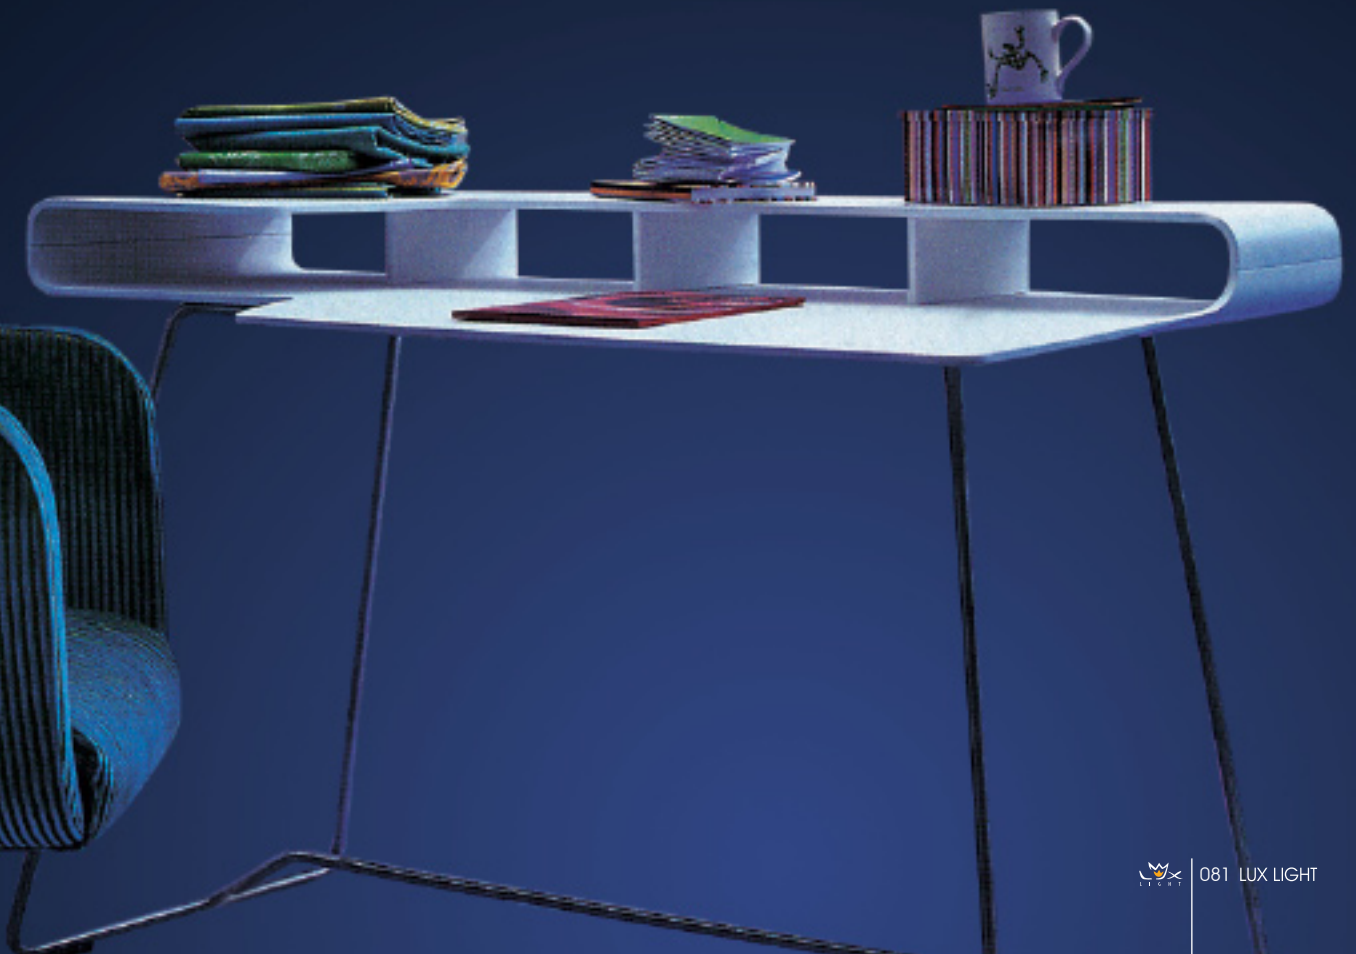

Ice
G9 MAX 40W x 8

ICE