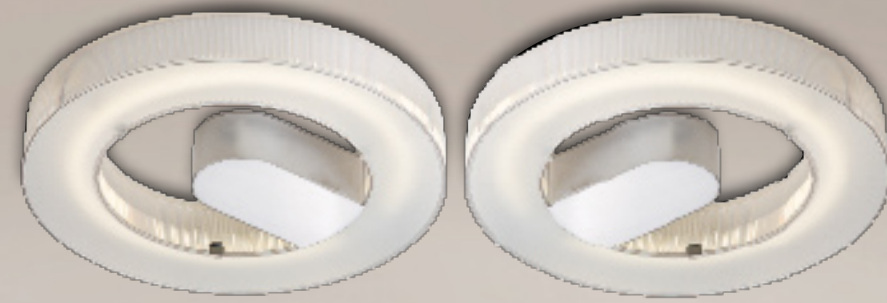

BOW

LD06-1304/01.1.1

Bow
T5 MAX 1.4W x 1

LD06-1305/01.1.1

Bow
T5 MAX 21W x 1

MECCANO

LD06-1306/01.1.1

Meccano
T5 MAX 40W x 1

LD06-5305/01.5.2

Meccano
T5 MAX 40W x 1
G9 MAX 40W x 1