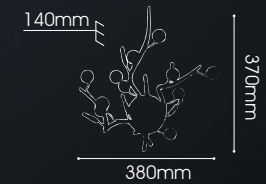

LT06-2247/03.1.12

LT06-2238/03.3.6

Berry
G4 MAX 10W x 6