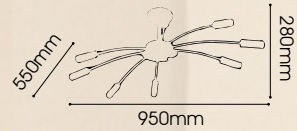

LD05-5436/8C

Emily
G9 MAX 40W x 8