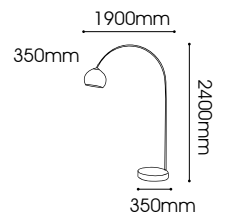

BEND

LT06-5120/02.5.1

Bend
E27 MAX 100W x 1