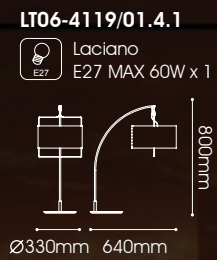

LACIANO

LT06-1105/01.3.1

LT06-1106/01.3.2

LT06-5118/01.5.1

LT06-2236/03.1.5

Camomile
G4 MAX 20W x 5

140mm

Ø 380mm