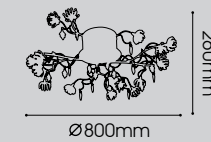

ASTER

LT06-2240/03.1.16

Aster
G4 MAX 20W x 16