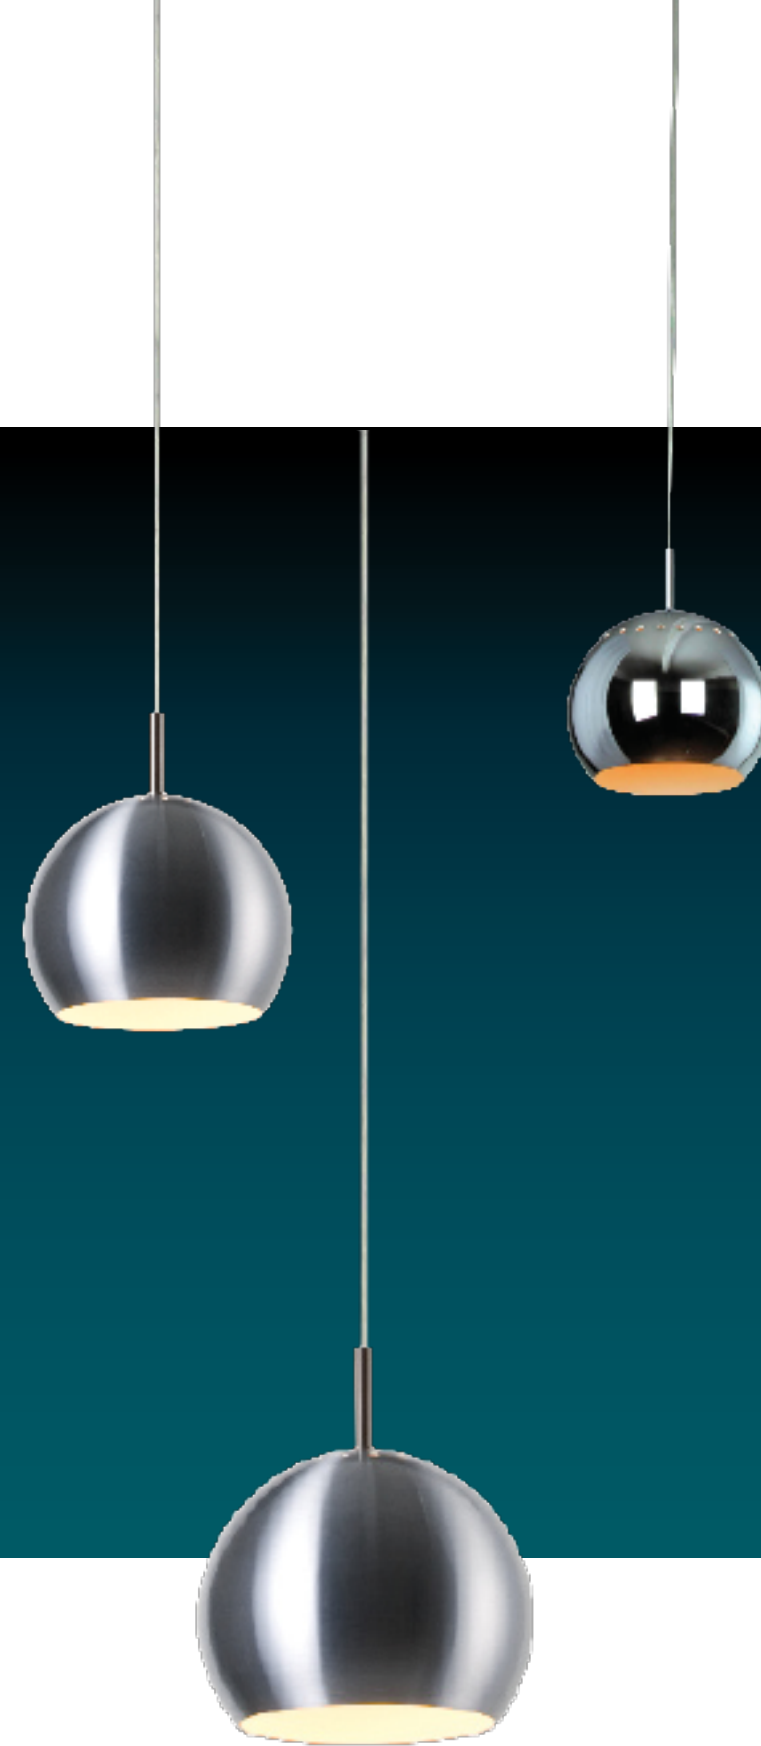

HELMET

LD06-2652/1 +NONE
Helmet
E14 MAX 40W x 1

CASCO

LT06-2107/01.2.1
Casco
E27 MAX 60W x 1

LT06-2108/01.2.1
Casco
E27 MAX 60W x 1