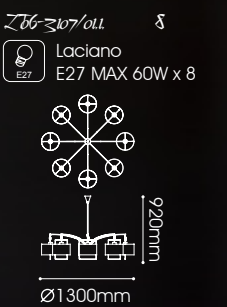

Beauty
E14 MAX 40W x 5

LD06-1287/5+478

LT06-3210/01.1.20
 Bol
 G9 MAX 40W x 20

LT06-3209/01.1.10

Bol
 G9 MAX 40W x 10

BOL

LT06-3208/01.1.6
 Bol
 G9 MAX 40W x 6

LACIANO