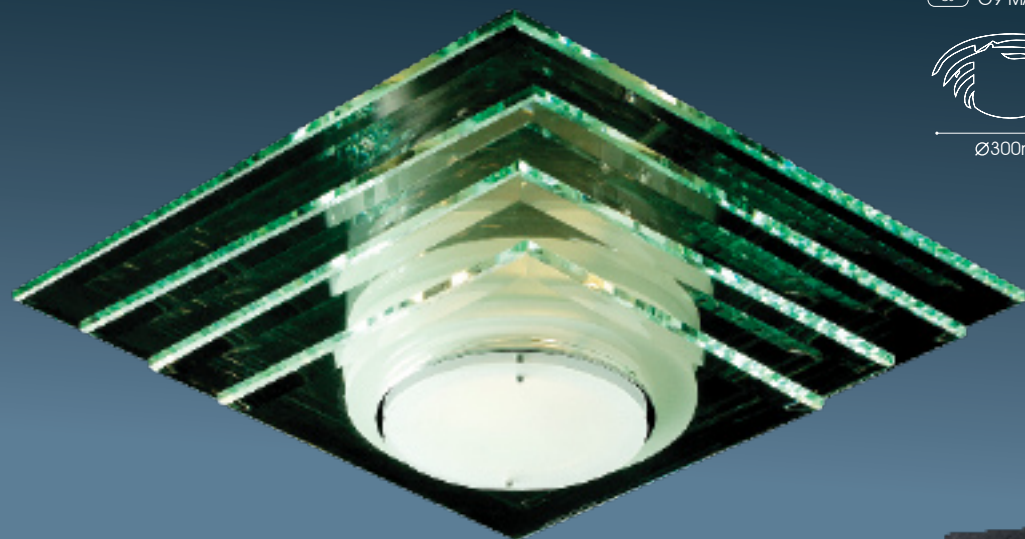

SANDWICH

LD05-5424/3C-C
Sandwich
G9 MAX 40W x 3

DEGRES

LT06-3211/02.1.2

Degres
G9 MAX 40W x 2

LT06-3207/02.1.2

Degres
G9 MAX 40W x 2

CARE