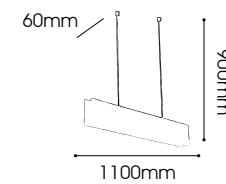

LD06-2658/19+988

Mysh
G4 MAX 20W x 19