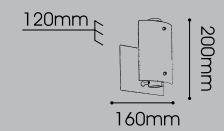

LD06-3481/1+517

LD06-3481/1+517

Flute
G9 MAX 40W x 1