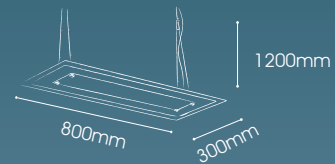

LD06-2604/2+716

AiryM
T5 MAX 14W x 2