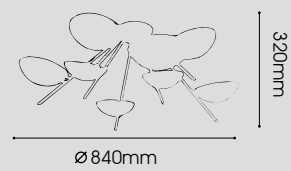

SKY

LD05-B58/8BL
LD05-B58/8WH
LD05-B58/8AM

Sky
E14 MAX 60W x 8