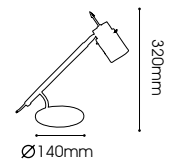

LD05-5434/1T

Doggie
G9 MAX 40W x 1