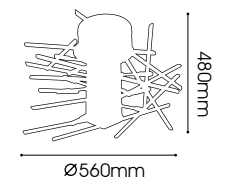

985mm

Ø 380mm

LT06-2230/03.2.5

LT06-2234/03.1.24

Camomile
G4 MAX 10W x 24

LT06-2231/03.1.7

LT06-2233/03.1.18

LT06-2235/03.2.12

SEAD

JACK

LT06-2251/03.3.5

Sead
G4 MAX 10W x 5

LT06-2239/03.1.15

Jack
G4 MAX 20W x 15

CHILI

LT06-2253/03.3.3
 Chili
 G4 MAX 20W x 3