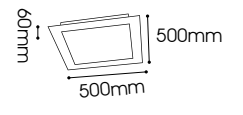

LD06-1402/6+741

LD06-1402/6+741

Pane
E14 MAX 40W x 6

LD06-1402/4+742

Pane
E14 MAX 40W x 4

LD05-4203/12SA

FOG

MOON