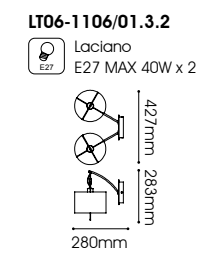

LACIANO

LT06-1105/01.3.1

LT06-1106/01.3.2

LT06-5118/01.5.1

LT06-2236/03.1.5

Camomile
G4 MAX 20W x 5

140mm

Ø 380mm