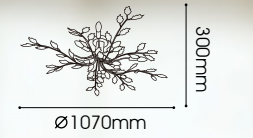

LT06-2242/03.1.8 BR/GR

Linden
E14 MAX 40W x 8