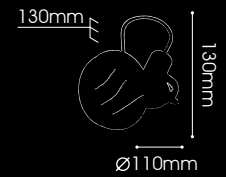

LD06-3530/1+ZN103

Circinus
GU10 MAX 50W x 1