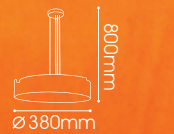

LD05-7018/3P-B

Aura
E27 MAX 60W x 3