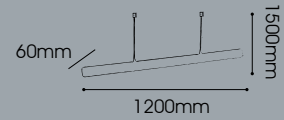

LD06-2665/20+1042

Tube
G4 MAX 20W x 20

TUBE