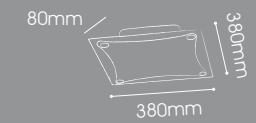

LD06-1500/4+1109
Plano
G24 MAX 18W x 4

LD06-1499/2+1107
Plano
G24 MAX 18W x 2

LD06-1499/2+1107

LD06-1409/2+718

POND

LD06-1408/4+718
Pond
2G11 MAX 36W x 4

LD06-1410/2+719
Pond
2G11 MAX 18W x 2

LD06-1409/2+720
Pond
2G11 MAX 36W x 2