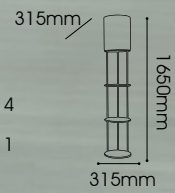

LD06-1430/1+824
Frit
G9 MAX 40W x 1

TOWER

LT06-5100/02.5.5

- Tower
- E14 MAX 40W x 4
- E27 MAX 60W x 1

PEAR

LT06-2110/02.2.6

- Pear
- E14 MAX 40W x 6

LT06-2111/02.2.3