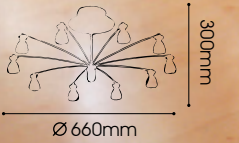

LD06-1326/10+486

Star
G4 MAX 20W x 10