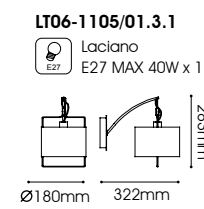

LACIANO

LT06-1105/01.3.1

LT06-1106/01.3.2

LT06-5118/01.5.1

LT06-2236/03.1.5

Camomile
G4 MAX 20W x 5

140mm

Ø 380mm