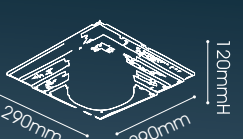

SANDWICH

LD05-5424/3C-C
Sandwich
G9 MAX 40W x 3

DEGRES

LT06-3211/02.1.2

Degres
G9 MAX 40W x 2

LT06-3207/02.1.2

Degres
G9 MAX 40W x 2

CARE