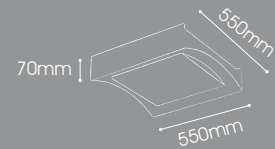

LD06-1500/4+1109
Plano
G24 MAX 18W x 4

LD06-1499/2+1107
Plano
G24 MAX 18W x 2

LD06-1499/2+1107

LD06-1409/2+718

POND

LD06-1408/4+718
Pond
2G11 MAX 36W x 4

LD06-1410/2+719
Pond
2G11 MAX 18W x 2

LD06-1409/2+720
Pond
2G11 MAX 36W x 2