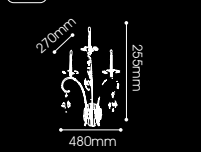

LT06-1210/02.3.3

Melissa
G4 MAX 20W x 3