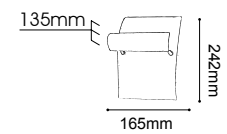

FRIT

LD06-3569/1+824
Frit
G9 MAX 40W x 1