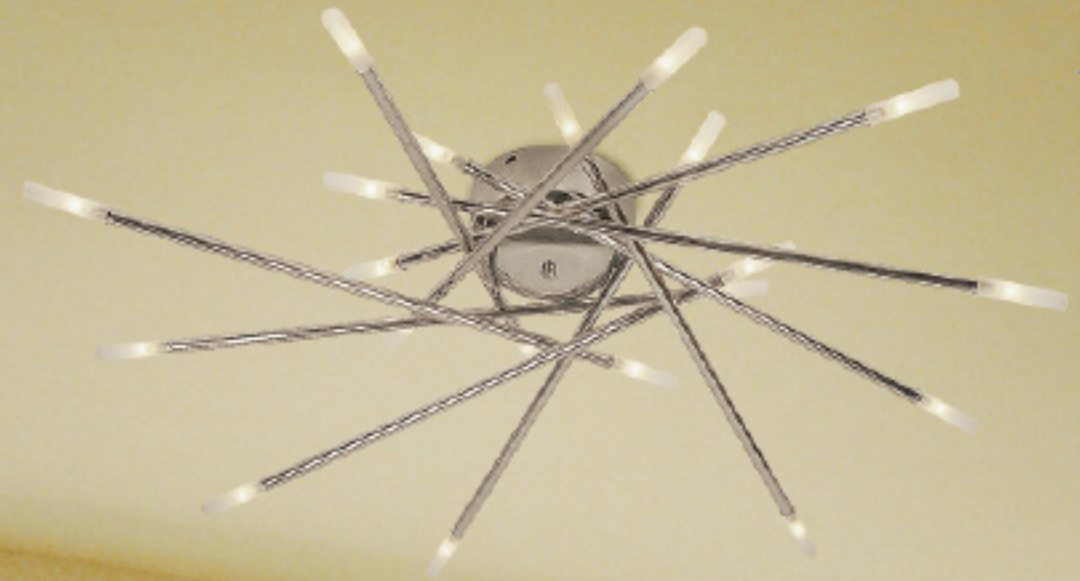

LUNA

LT06-1307/01.1.1
 Luna
 T5 MAX 40W x 1

LT06-1308/01.1.1
 Luna
 T5 MAX 22W x 1

LT06-1309/01.1.1
 Luna
 T5 MAX 40W x 1

LT06-1310/01.1.1
 Luna
 T5 MAX 22W x 1

SHADE

LD05-7145/20CB

Shade
 G4 MAX 20W x 20