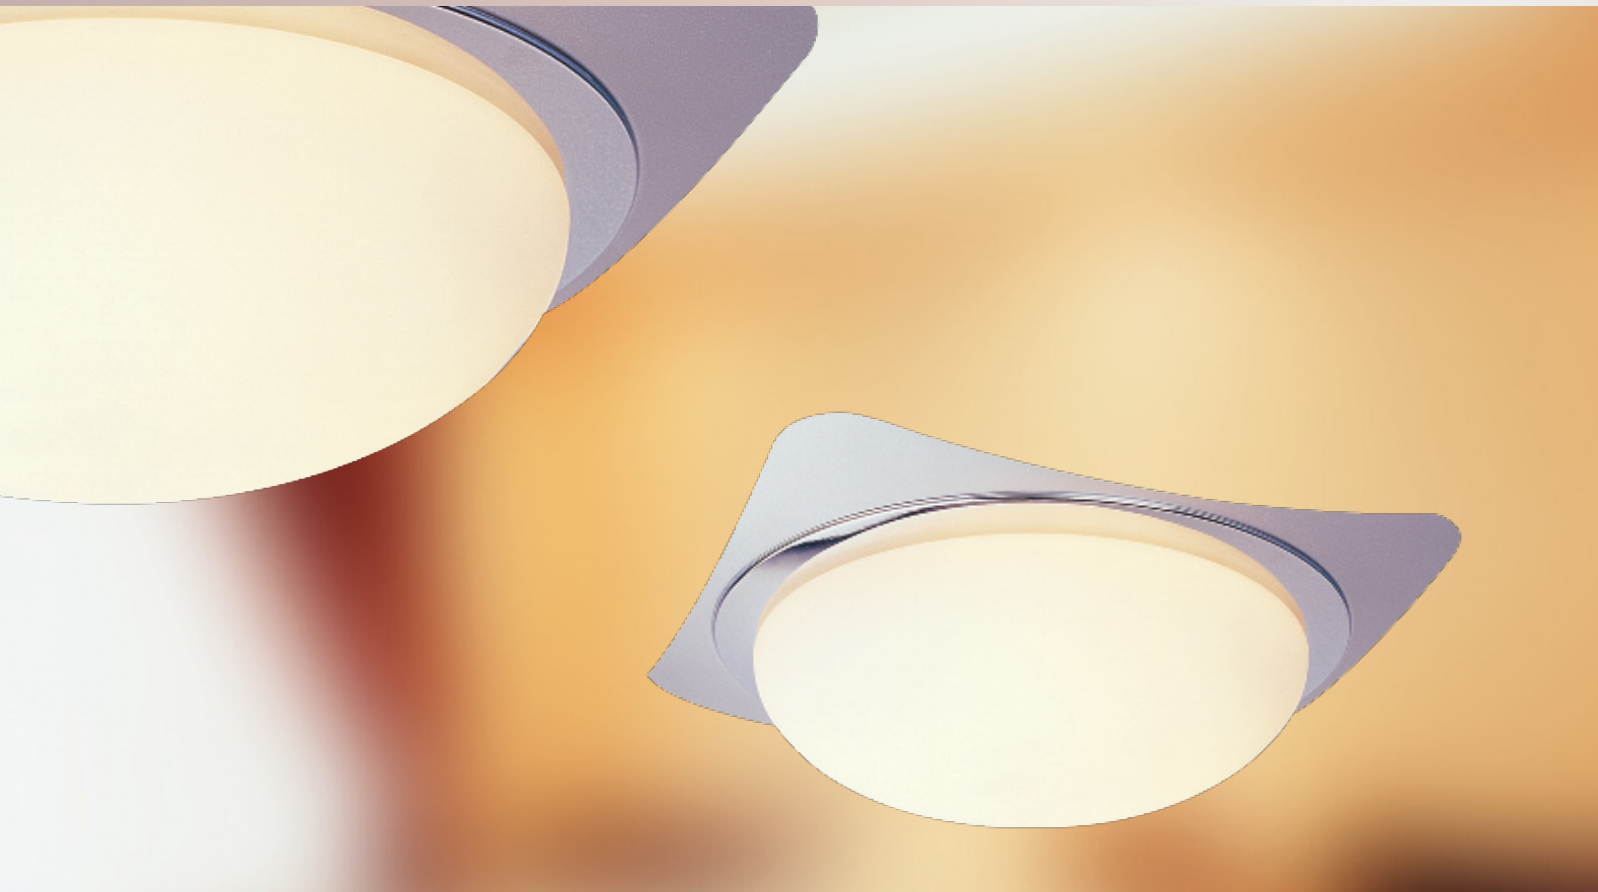

LD05-4205/13S

LD05-4205/9S

FOG

MOON