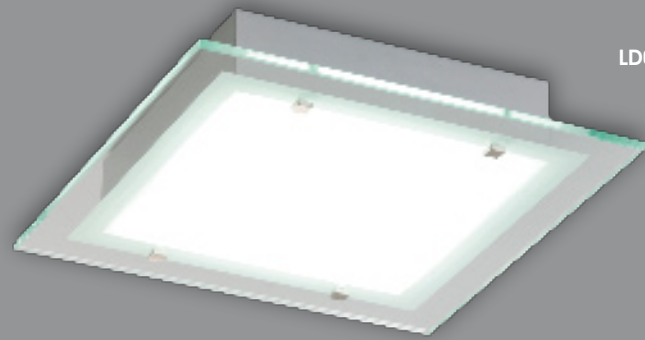

PLANO

LD06-1409/2+718

POND

LD06-1408/4+718
Pond
2G11 MAX 36W x 4