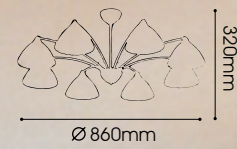

LD06-1287/8+478

Beauty
E14 MAX 40W x 8