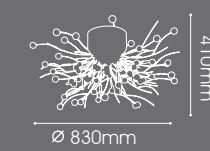

Mistral
G4 MAX 20W x 12

LT06-2248/03.3.6-BLACK