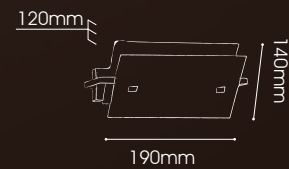

LD06-3619/1+979
Rosh
G9 MAX 40W x 1