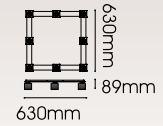

LT06-3205/01.1.8
Ice
G9 MAX 40W x 8