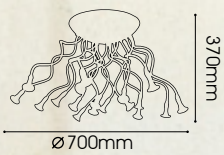

LT06-2229/03.1.18
Gargona
G4 MAX 10W x 18