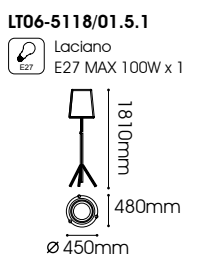

LACIANO

LT06-1105/01.3.1

LT06-1106/01.3.2

LT06-5118/01.5.1

LT06-2236/03.1.5

Camomile
G4 MAX 20W x 5

140mm

Ø 380mm

LT06-2232/03.1.12

CAMOMILE

LT06-2232/03.1.12

Camomile
G4 MAX 10W x 12

350mm

Ø 600mm

LT06-2230/03.2.5

Camomile
G4 MAX 20W x 5

985mm

Ø 380mm

LT06-2230/03.2.5

LT06-2234/03.1.24

Camomile
G4 MAX 10W x 24

LT06-2231/03.1.7

LT06-2233/03.1.18

LT06-2235/03.2.12