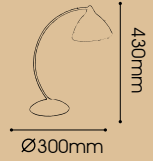

LD06-4331/1+478

Beauty
E14 MAX 40W x 1