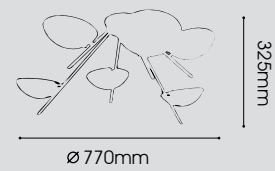

LD05-B58/6BL
LD05-B58/6WH
LD05-B58/6AM

Sky
E14 MAX 60W x 6