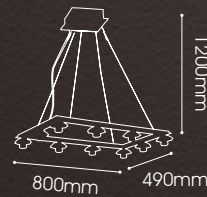

LD06-2630/10+(842+844)

Moss
G4 MAX 20W x 10

MOSS