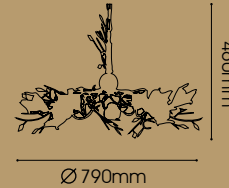

Bianco
G9 MAX 40W x 9