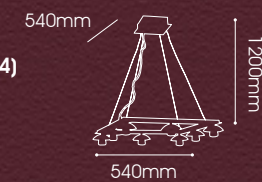

LD06-2629/8+(842+844)

Moss
G4 MAX 20W x 8