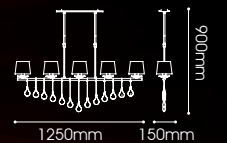

Pariso
E14 MAX 40W x 12
Black / White

LT06-1101/01.3.1

Pariso
E14 MAX 40W x 1
Black / White

LT06-1102/01.3.2

Pariso
E14 MAX 40W x 2
Black / White

PARISO

LT06-3104/01.1.5

Pariso
E14 MAX 40W x 5
Black / White