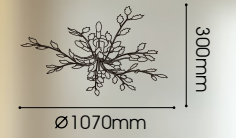

LT06-2242/03.1.8 RED

Linden
E14 MAX 40W x 8