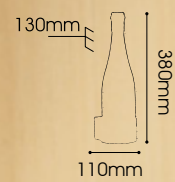

Bottle
E14 MAX 40W x 1