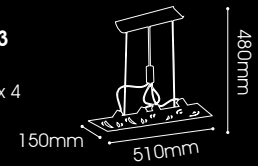

LD06-1375/4+ZN103

Circinus
GU10 MAX 50W x 4