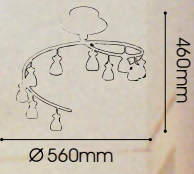

Star
G4 MAX 20W x 10

LD06-3491/3+486