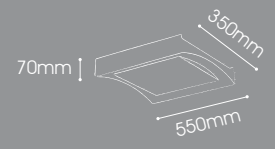

LD06-1500/4+1109
Plano
G24 MAX 18W x 4

LD06-1499/2+1107
Plano
G24 MAX 18W x 2

LD06-1499/2+1107

LD06-1409/2+718

POND

LD06-1408/4+718
Pond
2G11 MAX 36W x 4

LD06-1410/2+719
Pond
2G11 MAX 18W x 2

LD06-1409/2+720
Pond
2G11 MAX 36W x 2