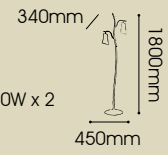

LC05-5450/2F
Tiffany
E14 MAX 60W x 2