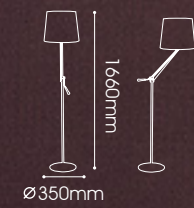

LD06-5082/1 +218

Newton
E27 MAX 60W x 1