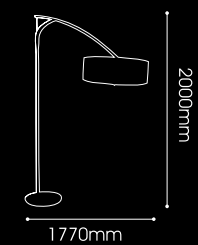

SAM

LT06-5105/01.5.3

Sam
E27 MAX 60W x 3