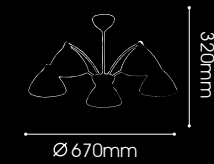

LD06-1287/5+478

Beauty
E14 MAX 40W x 5

LD06-1287/5+478