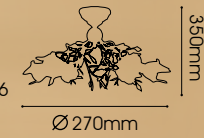

LT06-3213/11.1.6

Rose
G9 MAX 40W x 6

ROSE

BIANCO

LT06-2218/11.2.9

LT06-3214/11.1.6

Bianco
G9 MAX 40W x 6

LT06-1214/11.3.2