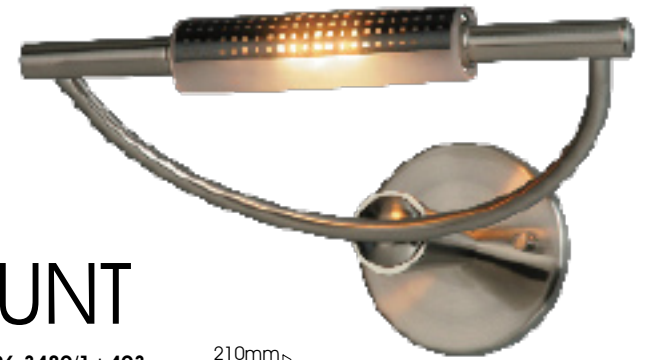

LUNT

LD06-3489/1+493
Lunt
R7S MAX 100W x 1