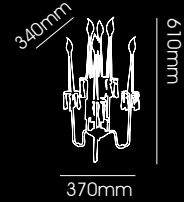

LT06-4303/03.4.6

Sabrina
G4 MAX 20W x 6