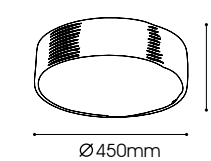

LT06-3304/01.1.1

Zebra
T5 MAX 40W x 1