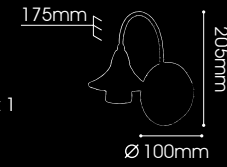

LD06-3571/1+791
Vesa
G9 MAX 40W x 1