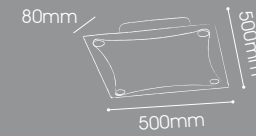

LD06-1500/4+1109
Plano
G24 MAX 18W x 4

LD06-1499/2+1107
Plano
G24 MAX 18W x 2

LD06-1499/2+1107

LD06-1409/2+718

POND

LD06-1408/4+718
Pond
2G11 MAX 36W x 4

LD06-1410/2+719
Pond
2G11 MAX 18W x 2

LD06-1409/2+720
Pond
2G11 MAX 36W x 2