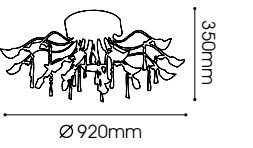

LT06-1203/03.1.19

Merry
G4 MAX 10W x 19